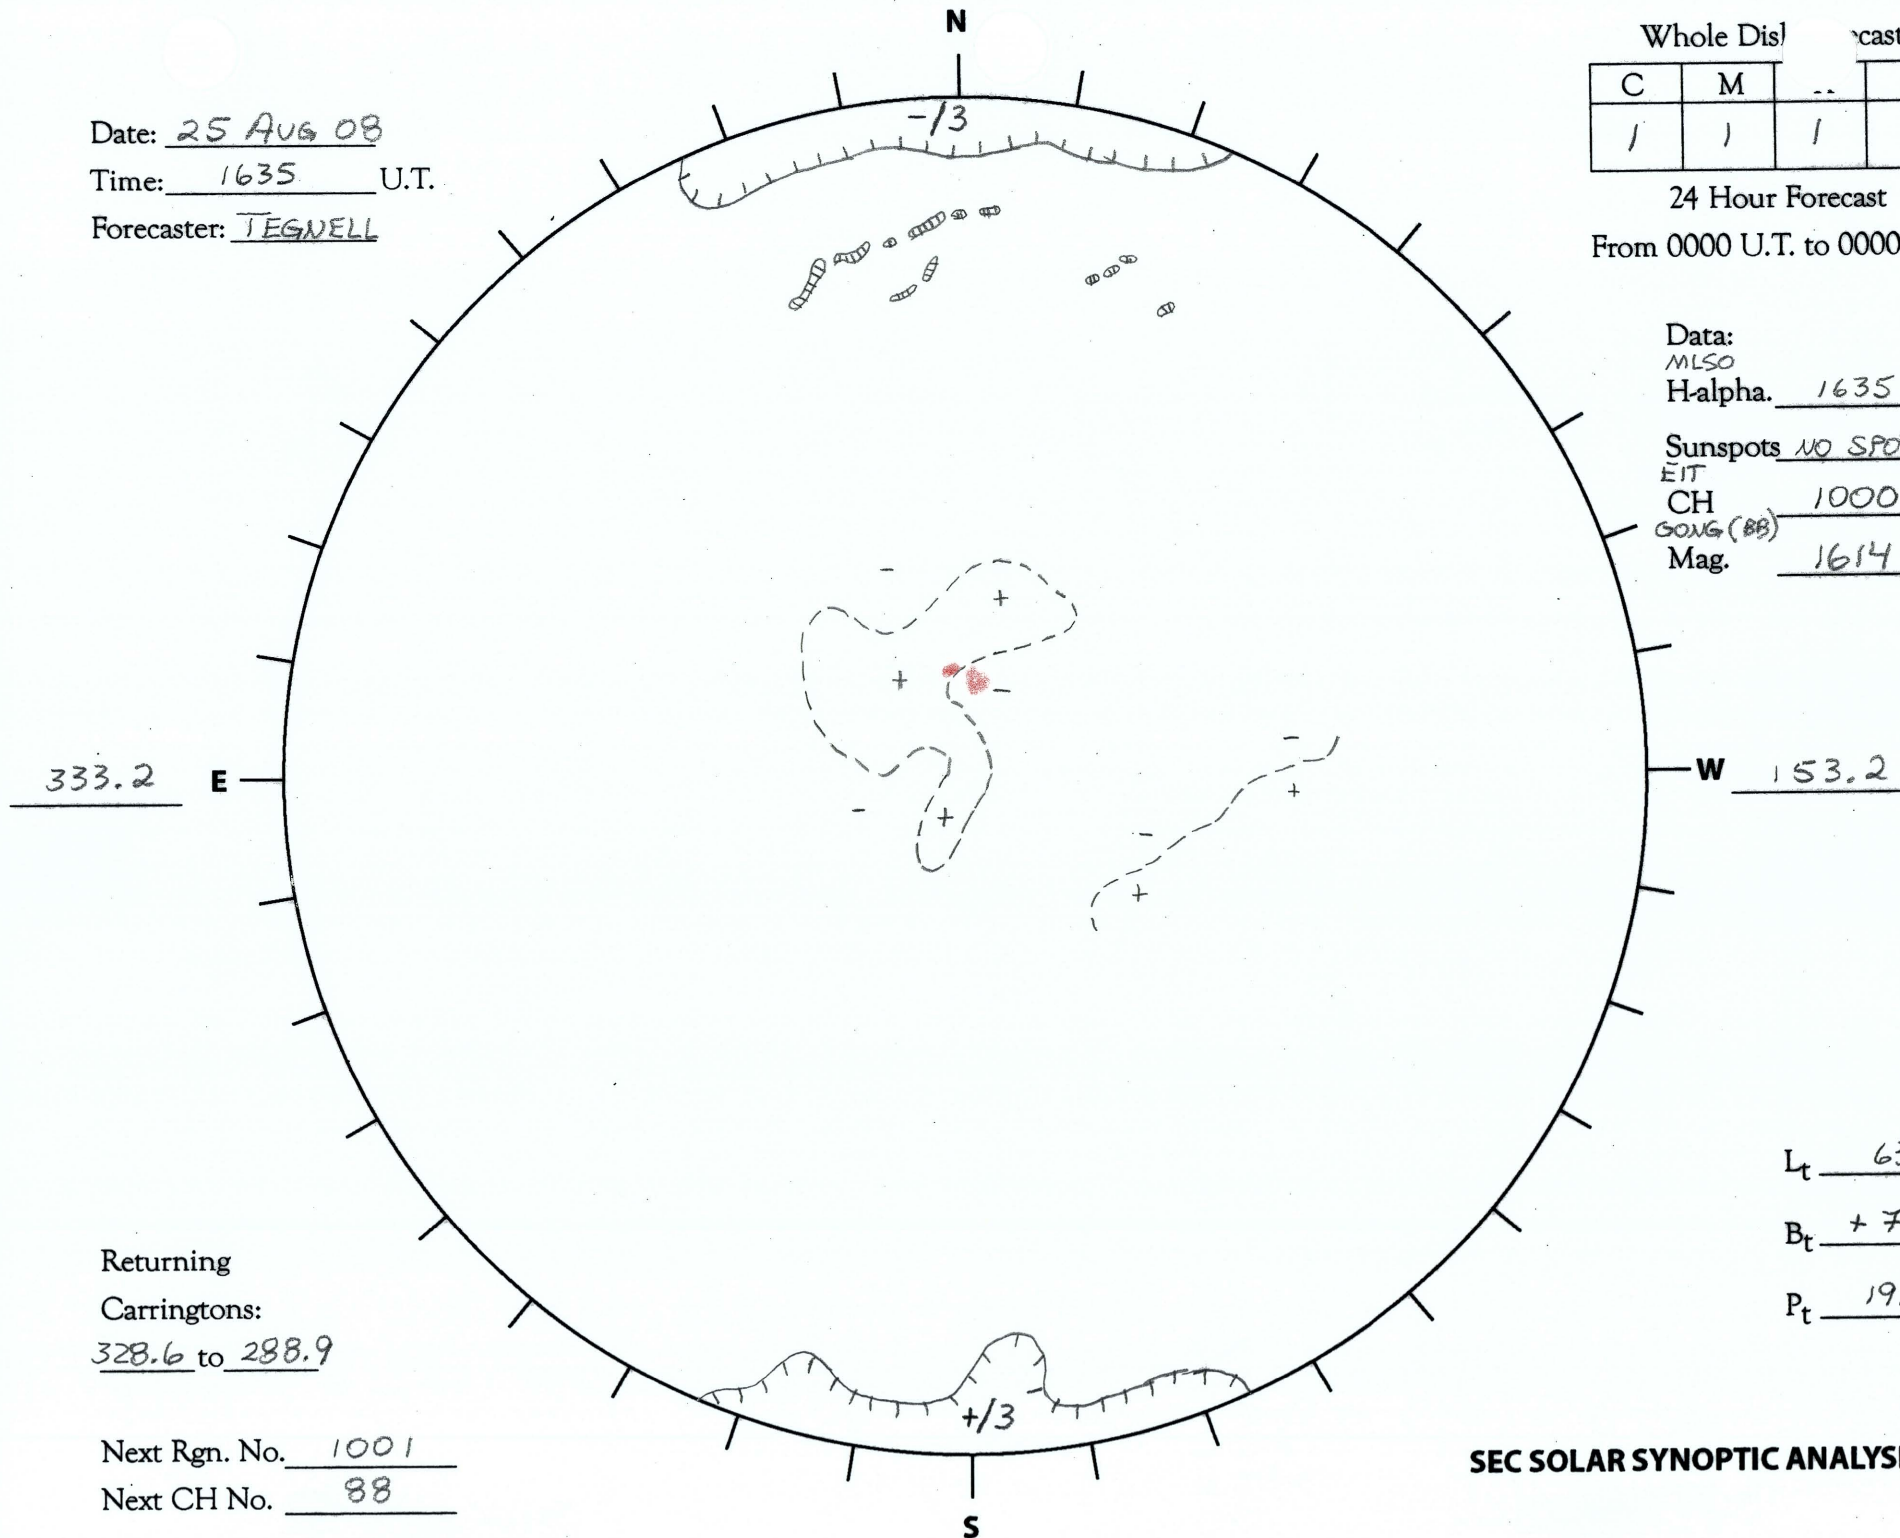

Date: 25 AUG 08
 Time: 1635 U.T.
 Forecaster: TEGNELL

Whole Disl			cast
C	M	..	P
1	1	1	1

24 Hour Forecast
 From 0000 U.T. to 0000 U.T.

Data:
 MISO
 H-alpha. 1635 U.T.
 Sunspots NO SPOTS U.T.
 EIT
 CH 1000 U.T.
 GONG (BB)
 Mag. 1614 U.T.

Returning
 Carringtons:
328.6 to 288.9

Next Rgn. No. 1001
 Next CH No. 88

SEC SOLAR SYNOPTIC ANALYSIS