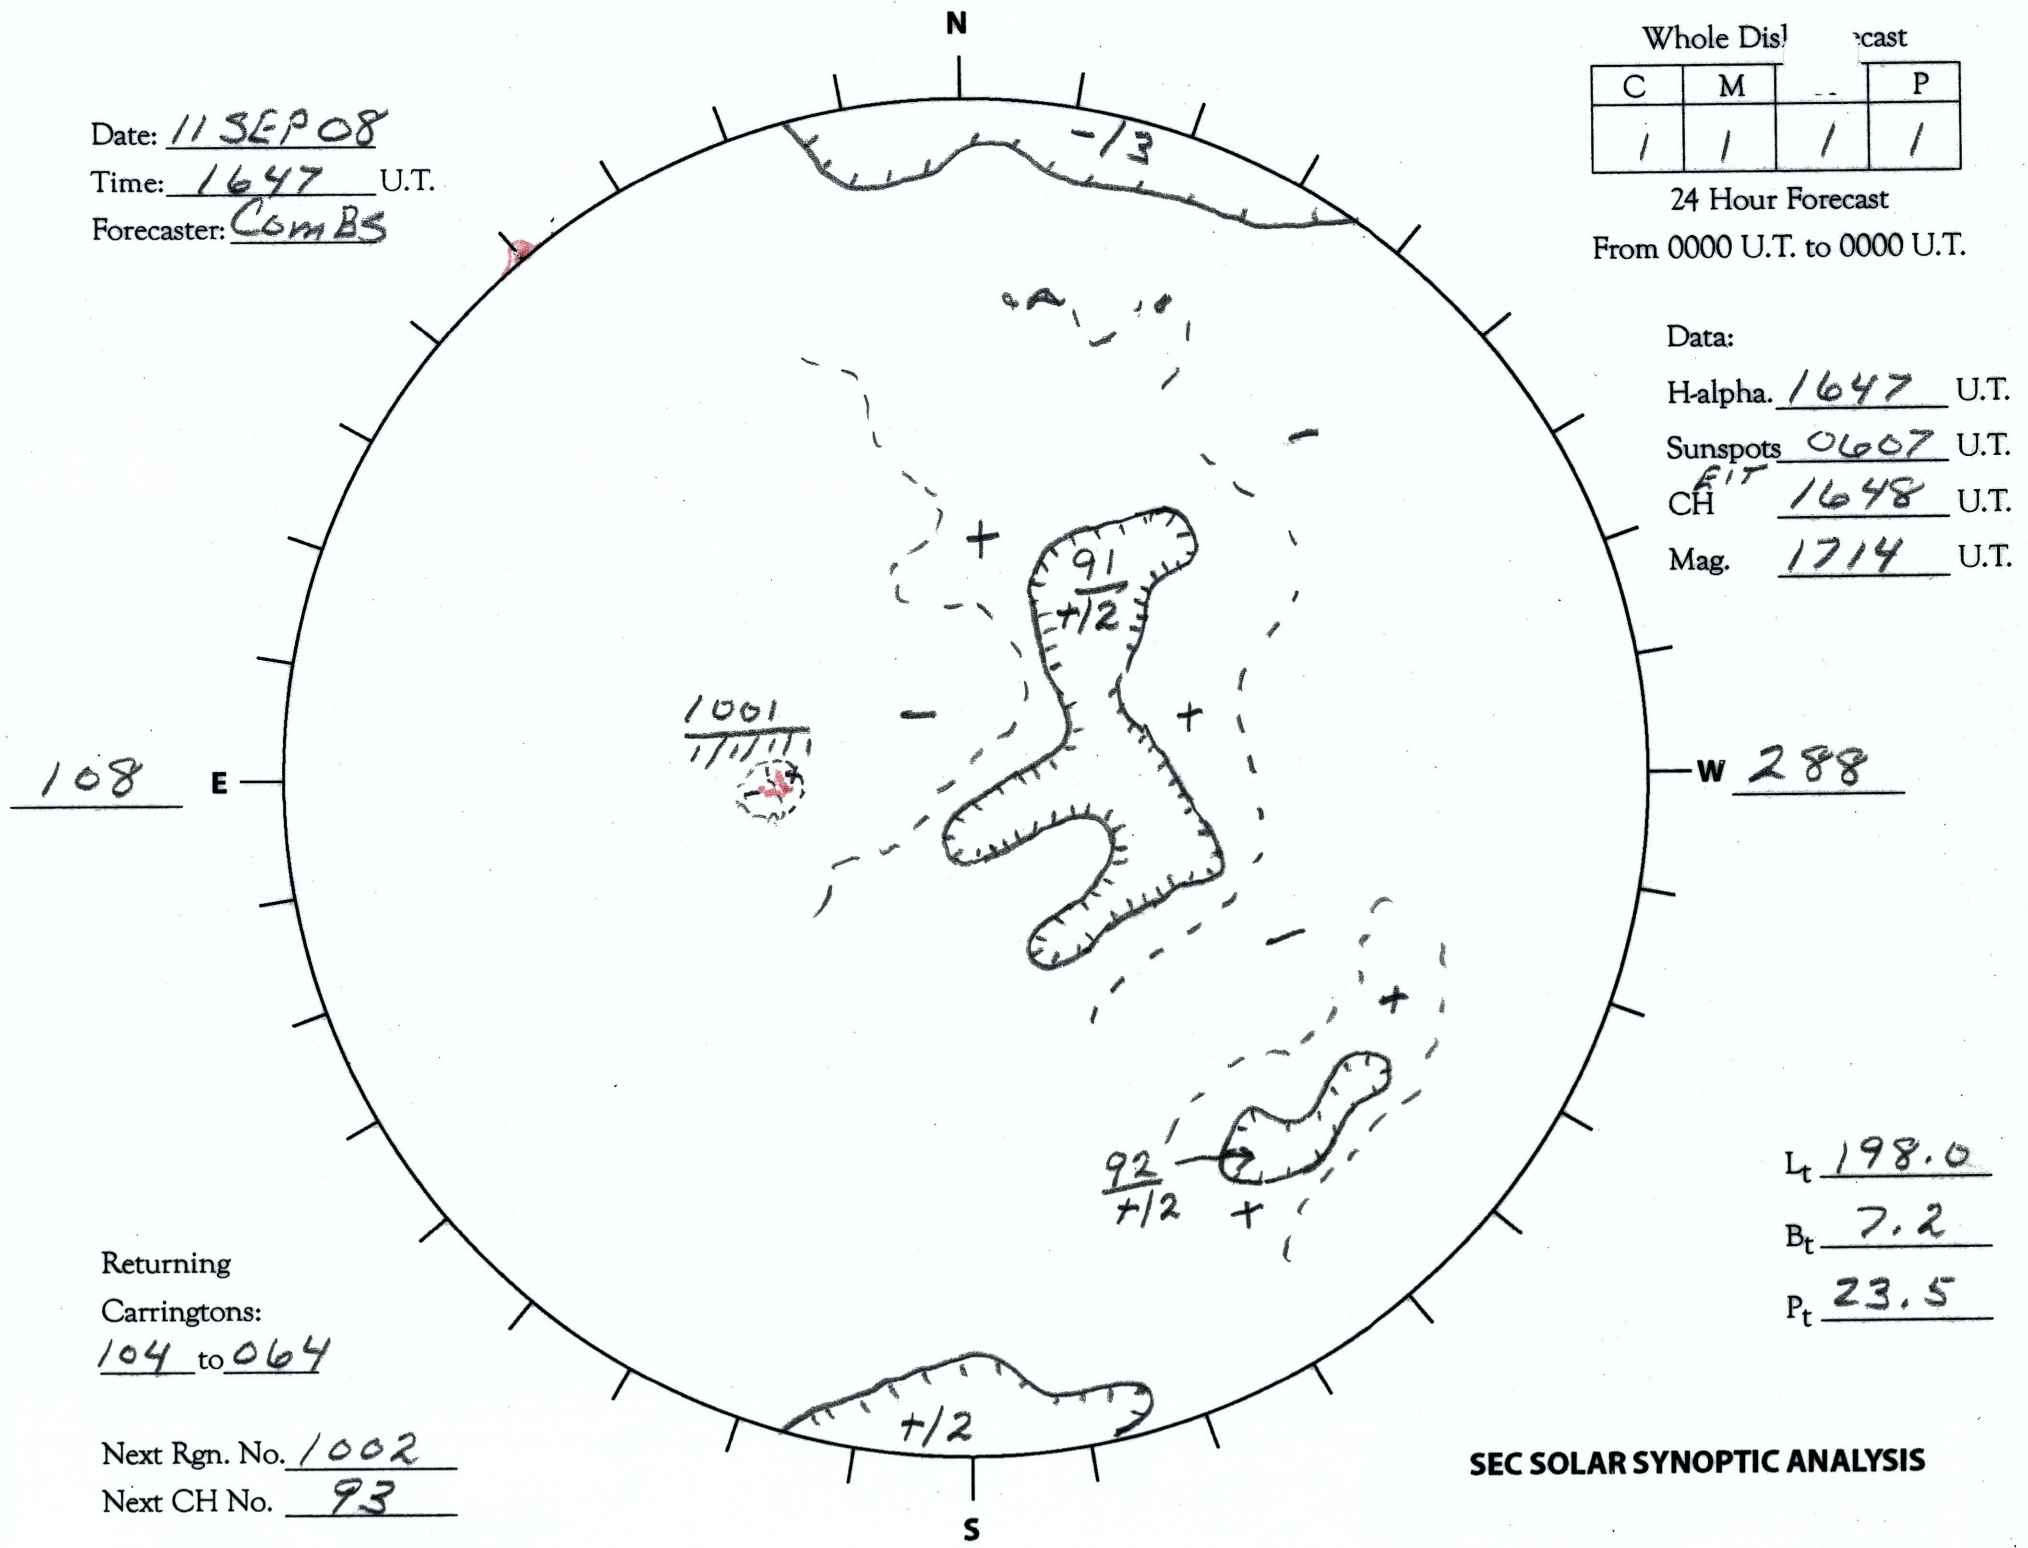

Date: 11 SEP 08  
 Time: 1647 U.T.  
 Forecaster: COMBS

Whole Dis!		cast	
C	M		P
1	1	1	1

24 Hour Forecast  
 From 0000 U.T. to 0000 U.T.

Data:  
 H-alpha. 1647 U.T.  
 Sunspots 0607 U.T.  
 CH <sup>FIT</sup> 1648 U.T.  
 Mag. 1714 U.T.

Returning  
 Carringtons:  
104 to 064  
 Next Rgn. No. 1002  
 Next CH No. 93

L<sub>t</sub> 198.0  
 B<sub>t</sub> 7.2  
 P<sub>t</sub> 23.5