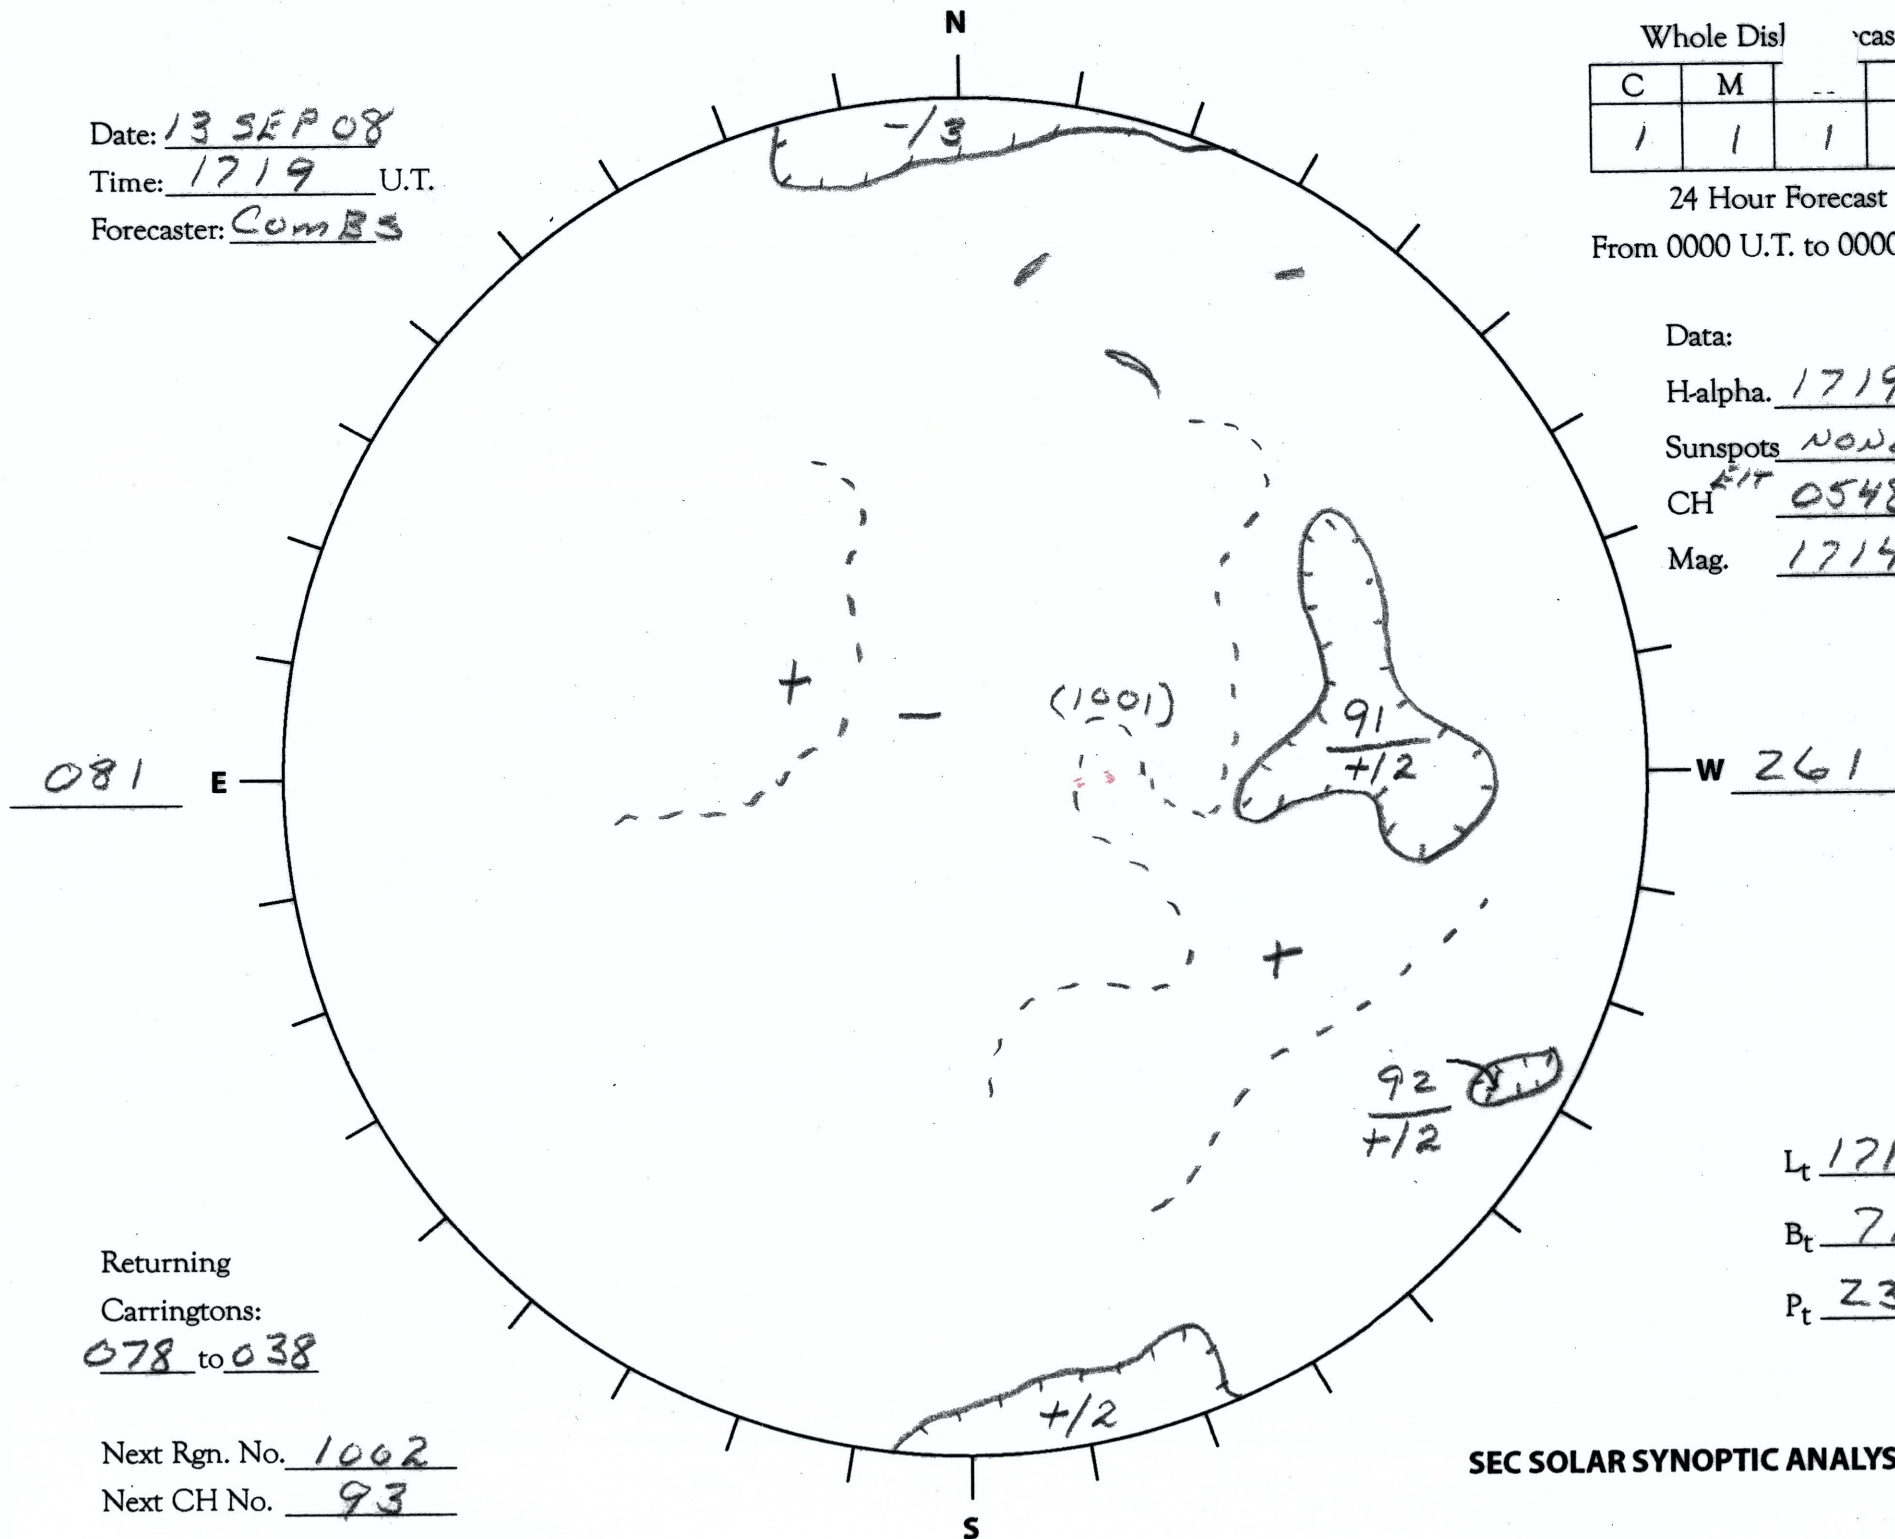

Date: 13 SEP 08  
 Time: 1719 U.T.  
 Forecaster: COMBS

Whole Disk			cast
C	M	--	P
1	1	1	1

24 Hour Forecast  
 From 0000 U.T. to 0000 U.T.

Data:  
 H-alpha. 1719 U.T.  
 Sunspots NONE U.T.  
 CH <sup>FT</sup> 0548 U.T.  
 Mag. 1714 U.T.

Returning  
 Carringtons:  
078 to 038

Next Rgn. No. 1002  
 Next CH No. 93

L<sub>t</sub> 171.3  
 B<sub>t</sub> 7.2  
 P<sub>t</sub> 23.9

SEC SOLAR SYNOPTIC ANALYSIS