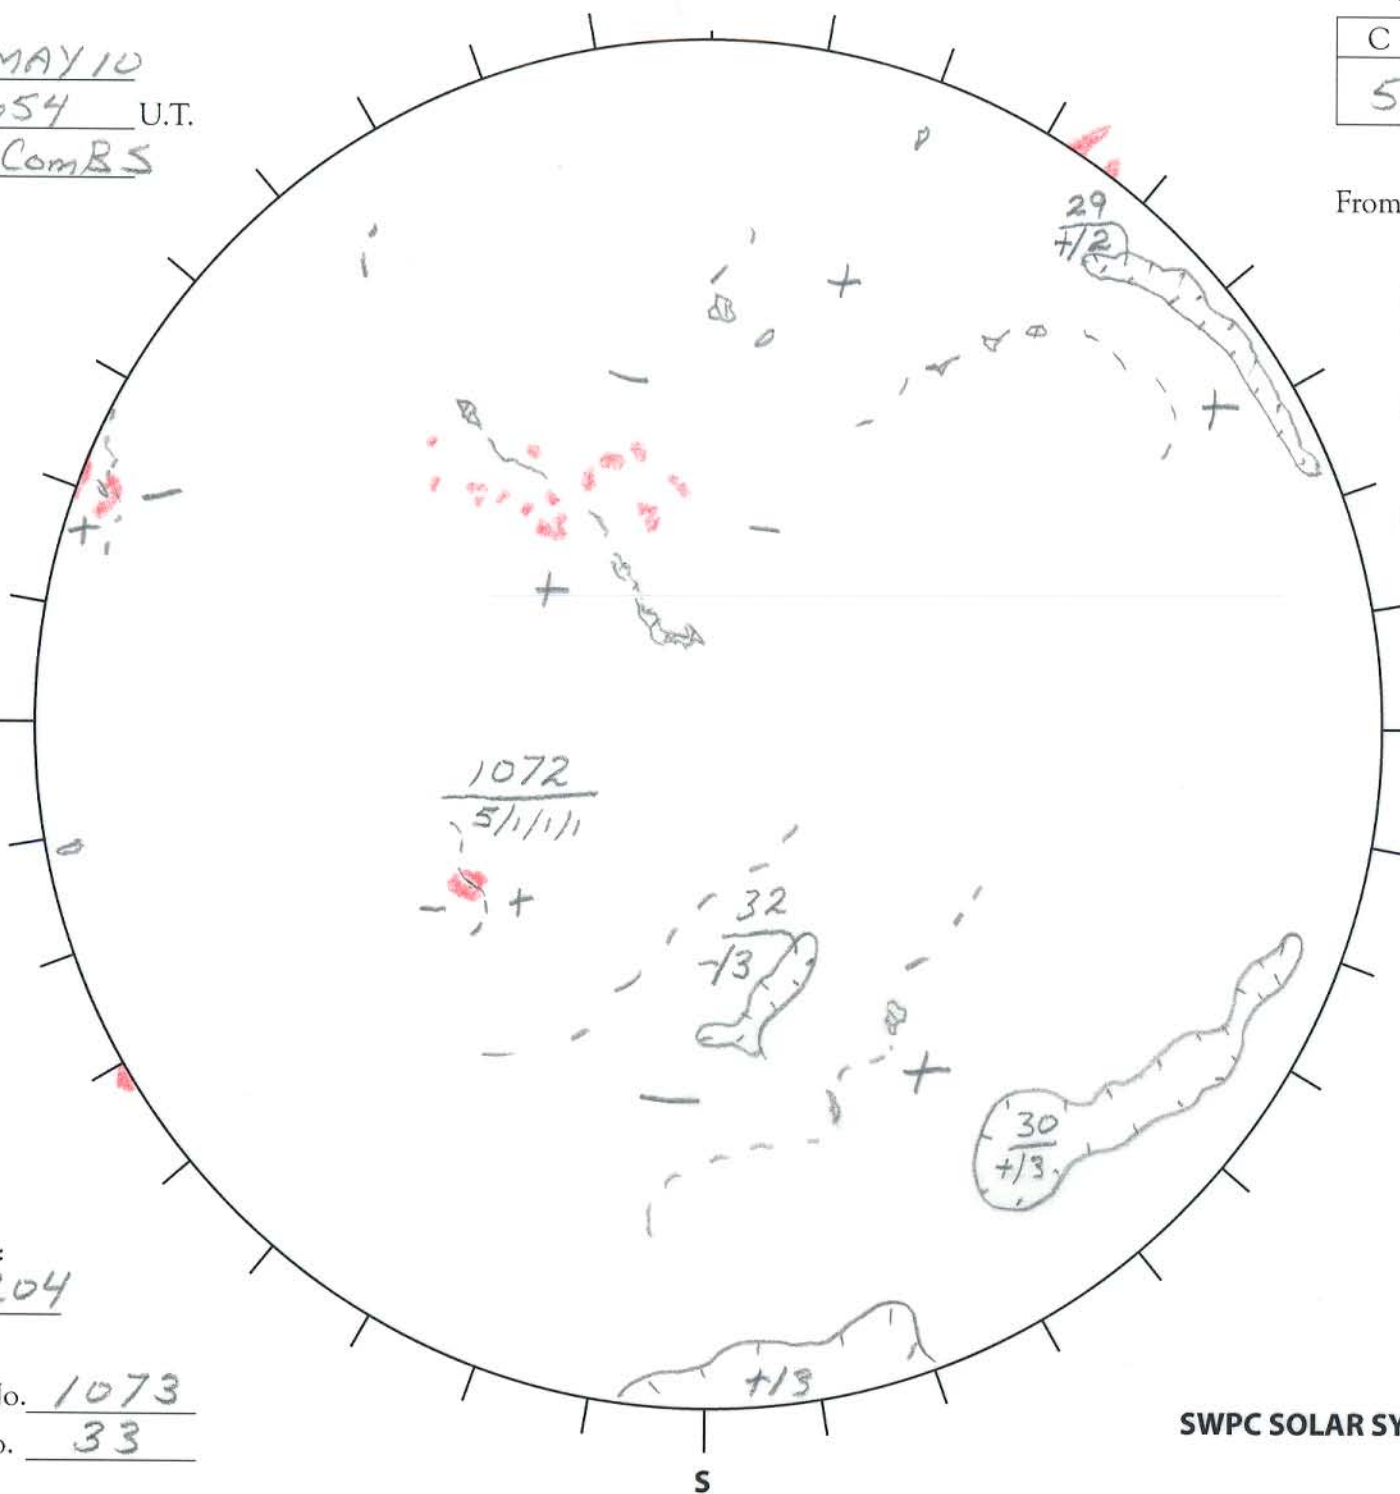

Date: 21 MAY 10  
 Time: 1654 U.T.  
 Forecaster: ComBS

Whole		Forecast	
C	M	X	P
5	1	1	1

24 Hour Forecast  
 From 0000 U.T. to 0000 U.T.

Data:  
 H-alpha. 1654 U.T.  
 Sunspots 1604 U.T.  
 CH 1648 U.T.  
 Mag. 1634 U.T.

247 E

W 067

1072  
5/1/11

30  
+13

L<sub>t</sub> 337.4  
B<sub>t</sub> -1.9  
P<sub>t</sub> -19.0

Returning  
 Carringtons:  
244 to 204

Next Rgn. No. 1073  
 Next CH No. 33

**SWPC SOLAR SYNOPTIC ANALYSIS**