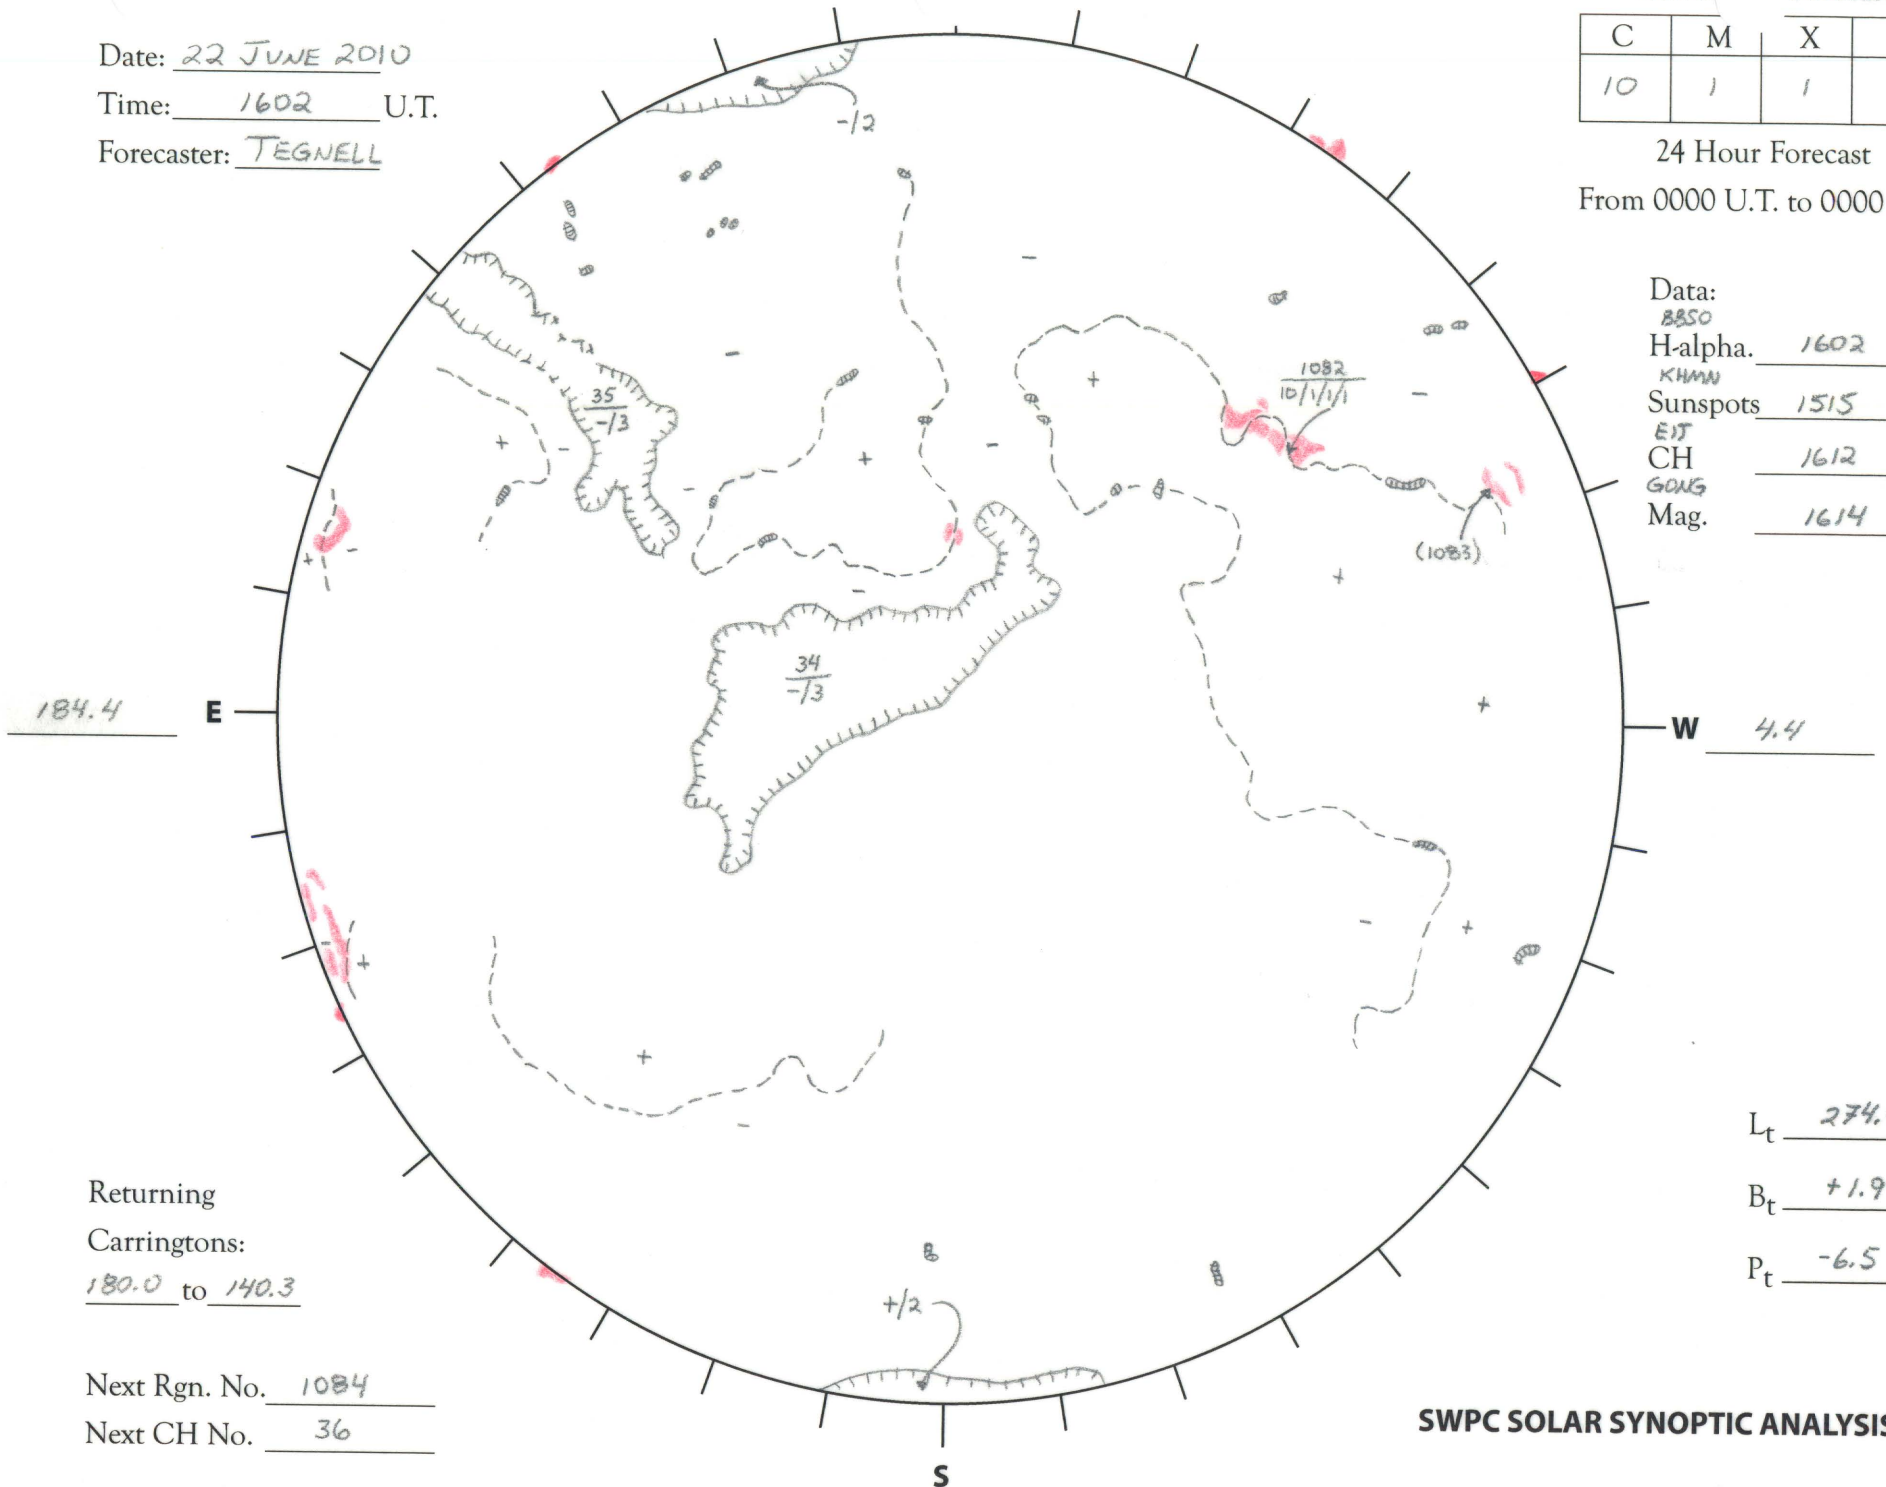

Date: 22 JUNE 2010  
 Time: 1602 U.T.  
 Forecaster: TEGNELL

| Whole |   | Forecast |   |
|-------|---|----------|---|
| C     | M | X        | P |
| 10    | 1 | 1        | 1 |

24 Hour Forecast  
 From 0000 U.T. to 0000 U.T.

Data:  
 BBSO  
 H-alpha. 1602 U.T.  
 KHMW  
 Sunspots 1515 U.T.  
 EIT  
 CH 1612 U.T.  
 GONG  
 Mag. 1614 U.T.

SWPC SOLAR SYNOPTIC ANALYSIS