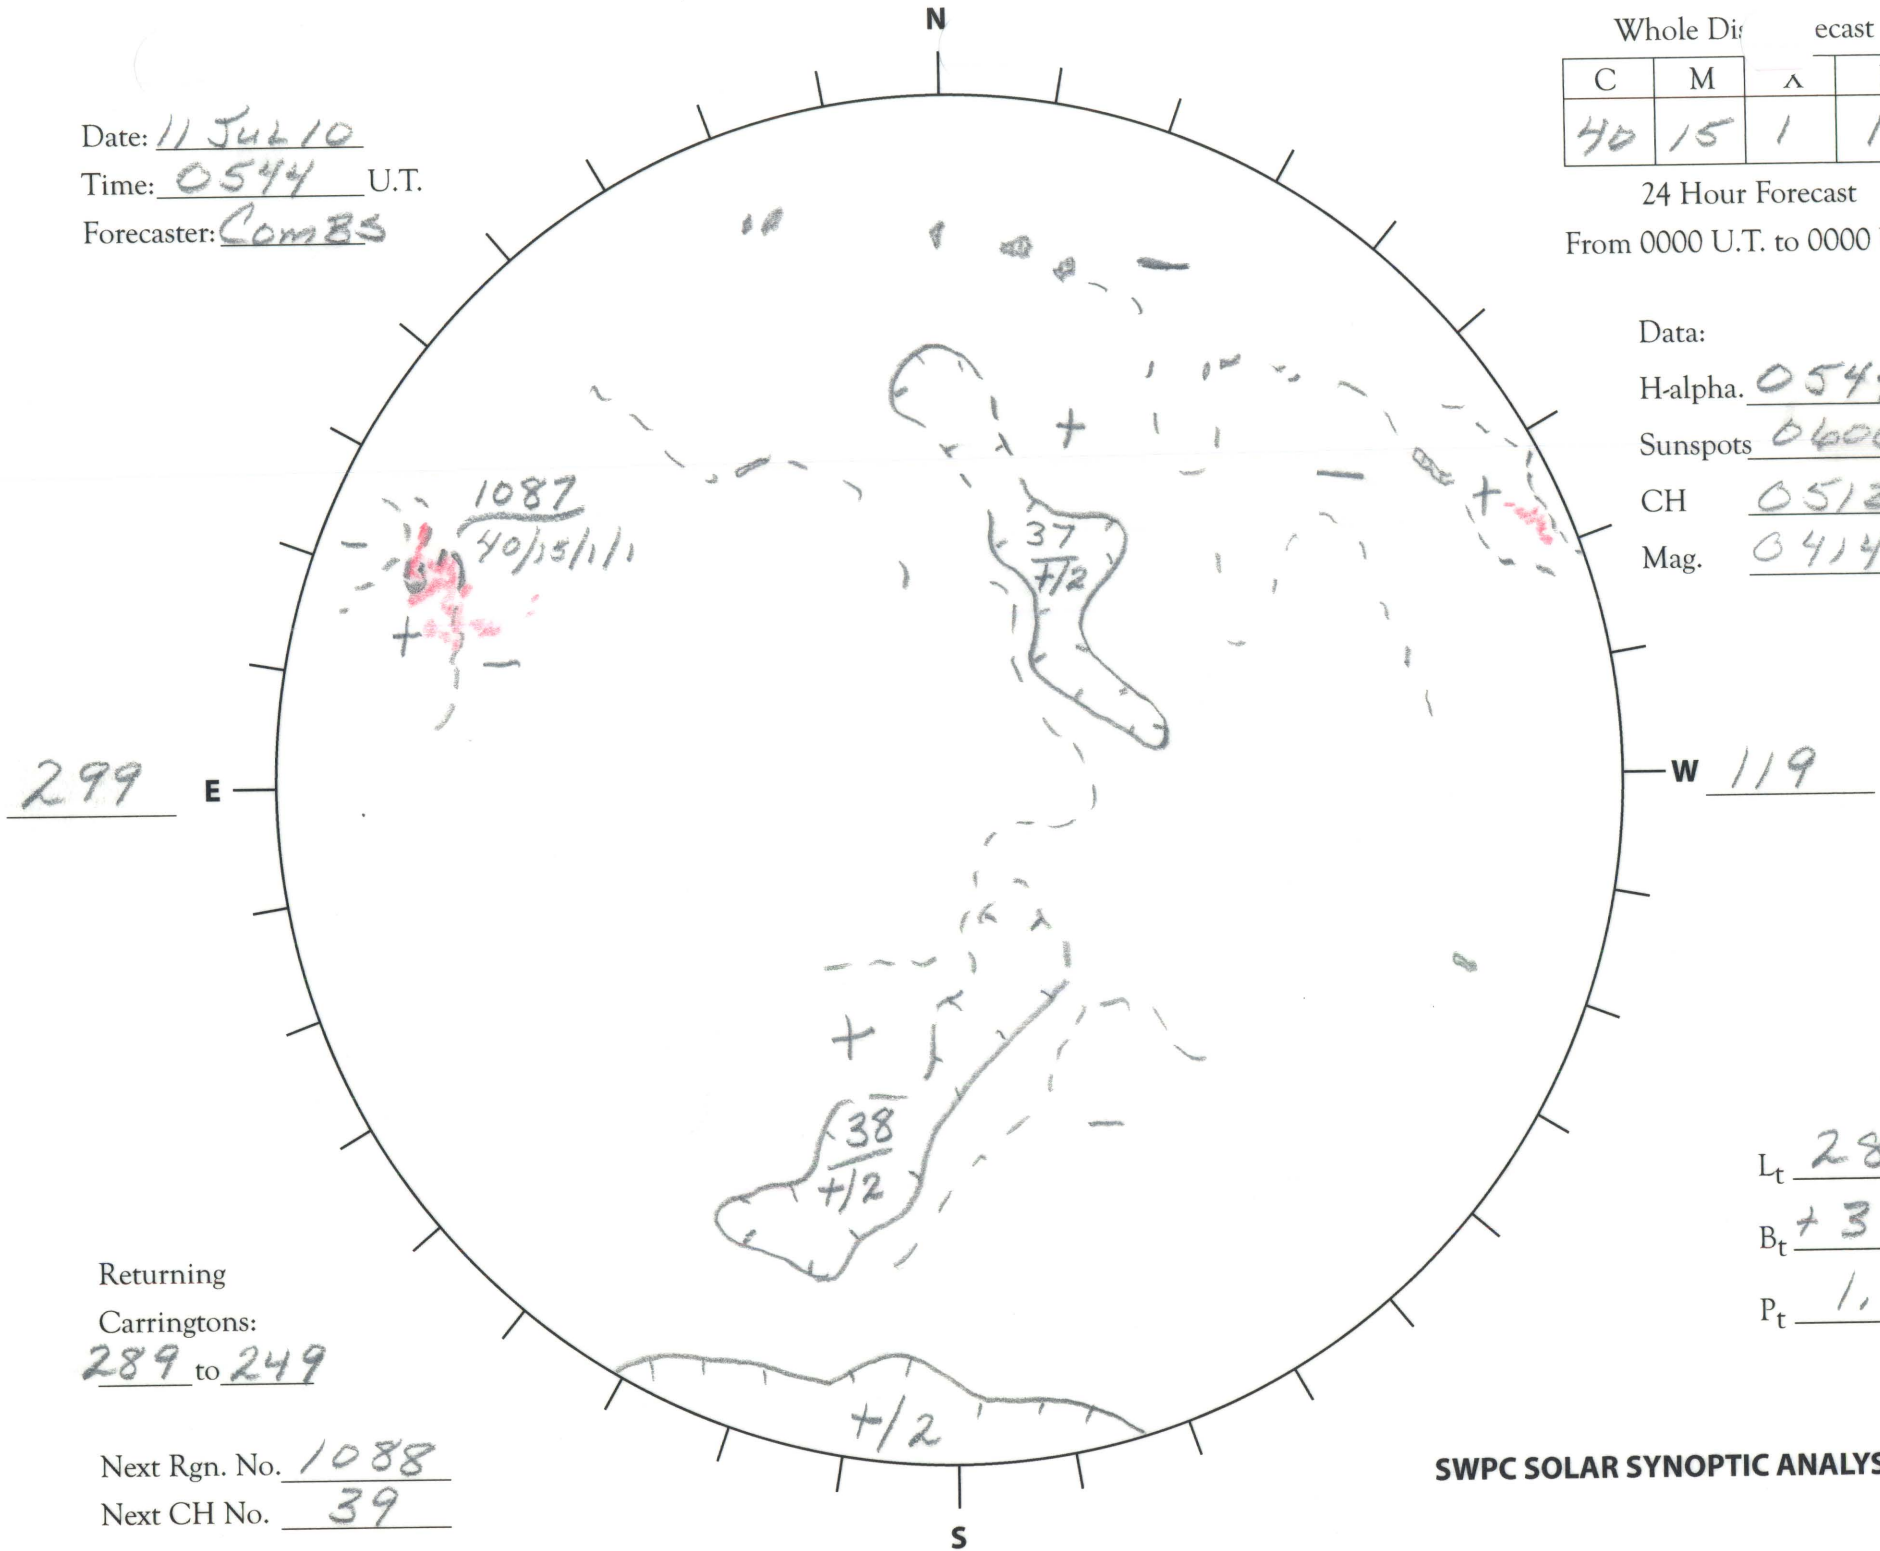

Date: 11 Jul 10  
 Time: 0544 U.T.  
 Forecaster: ComBS

Whole Disc		ecast	
C	M	A	P
40	15	1	1

24 Hour Forecast  
 From 0000 U.T. to 0000 U.T.

Data:  
 H-alpha. 0544 U.T.  
 Sunspots 0600 U.T.  
 CH 0512 U.T.  
 Mag. 0414 U.T.

299 E

W 119

Returning Carringtons:  
289 to 249

Next Rgn. No. 1088  
 Next CH No. 39

$L_t$  28.6  
 $B_t$  +3.9  
 $P_t$  1.9