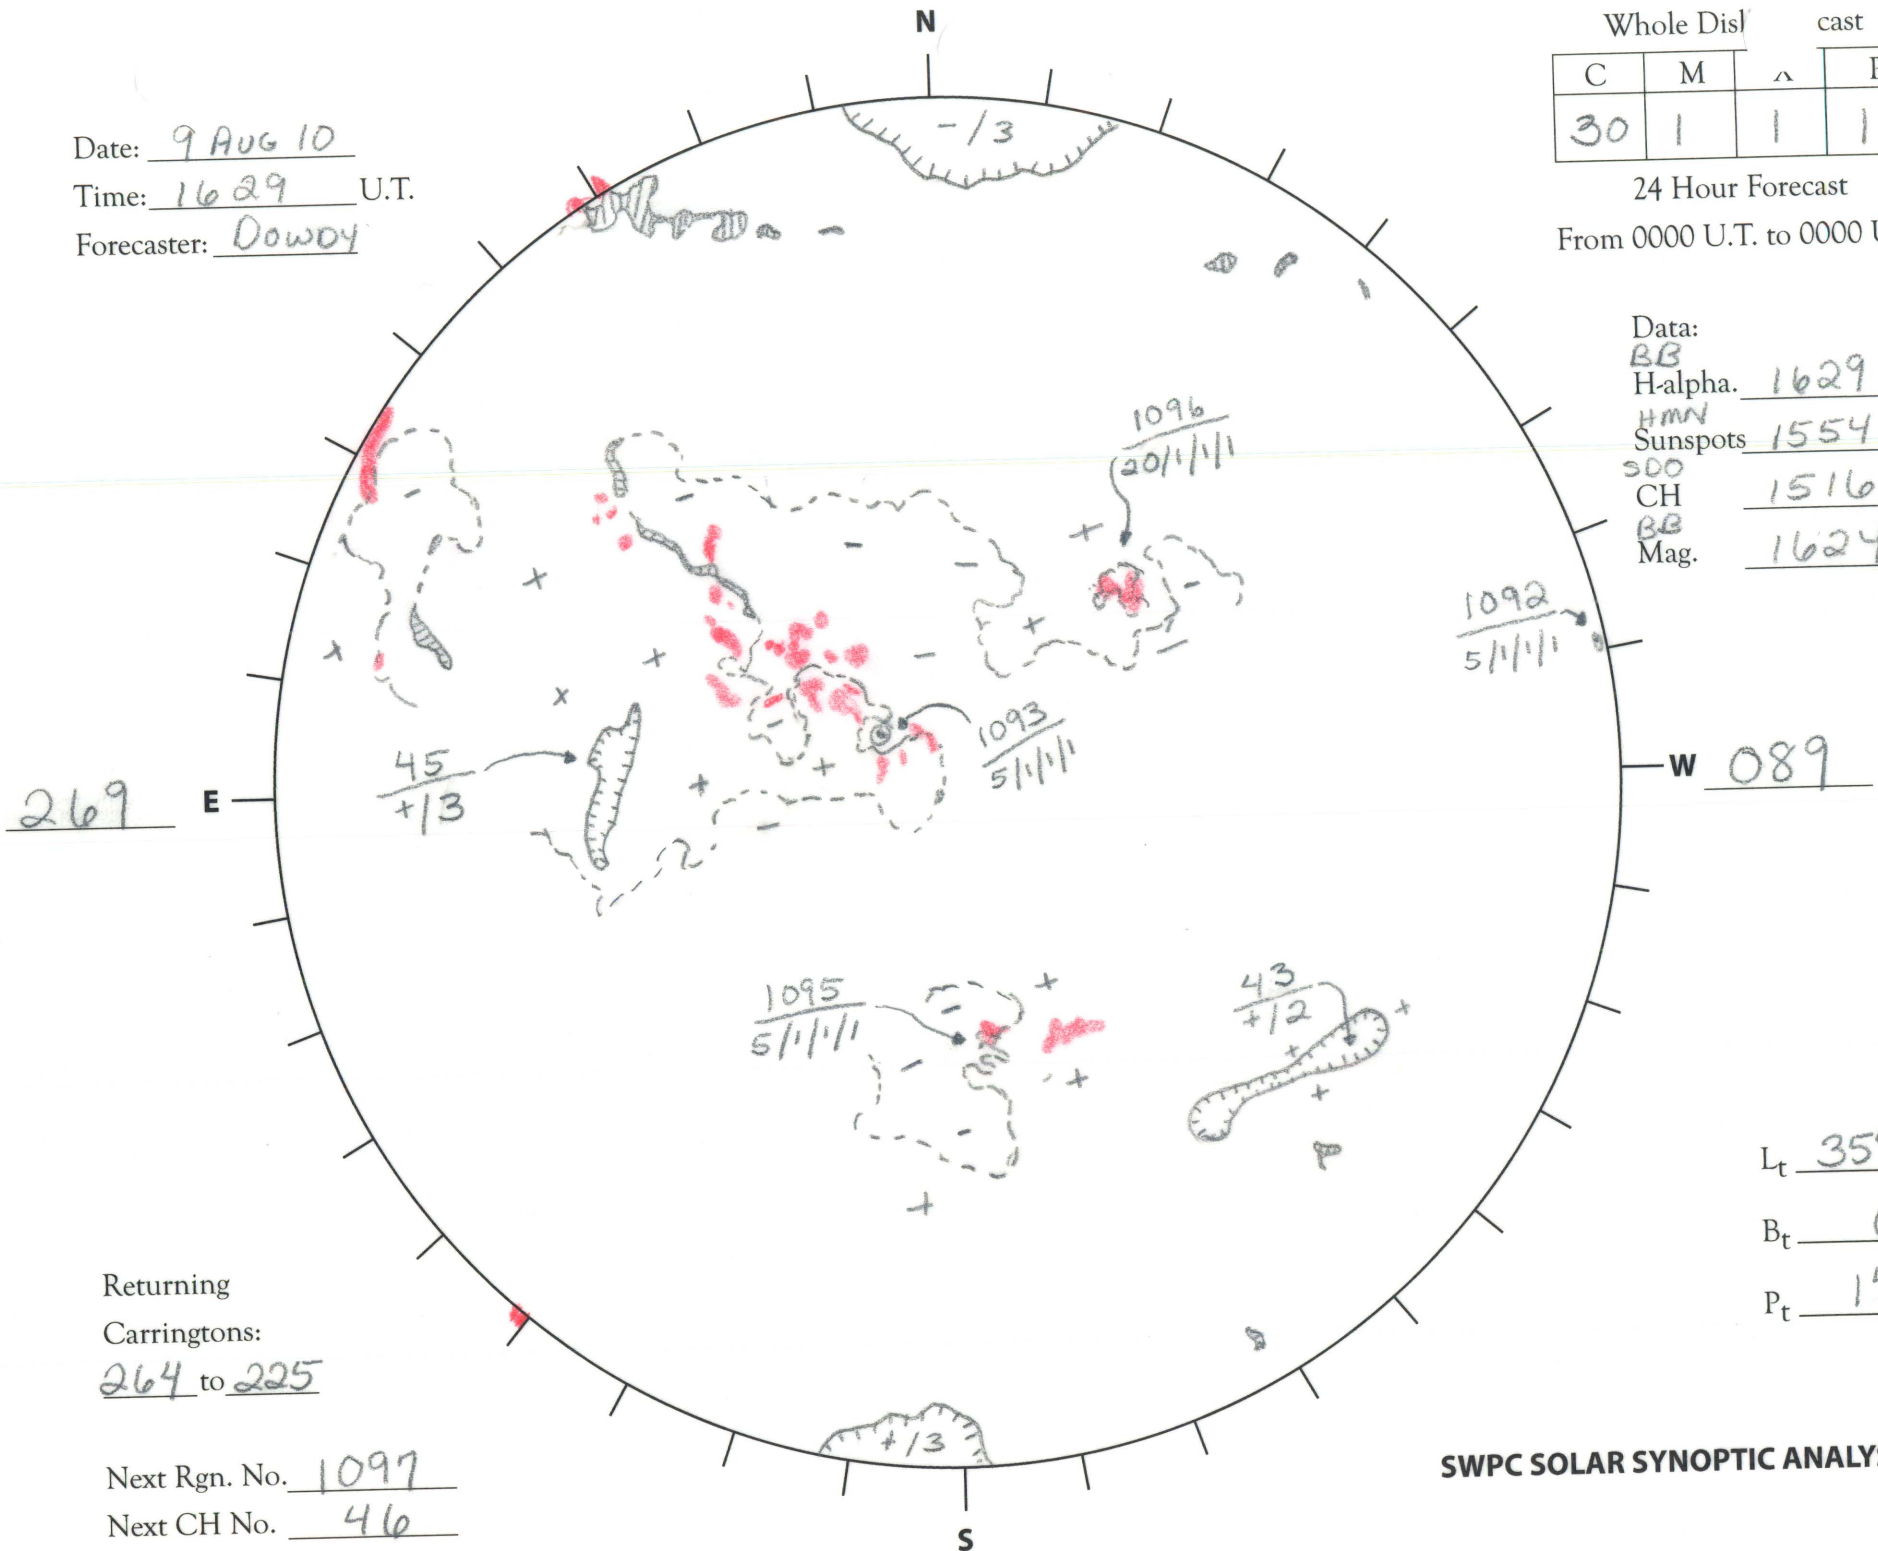

Date: 9 AUG 10  
 Time: 1629 U.T.  
 Forecaster: Dowdy

Whole Disl'		cast	
C	M	Λ	P
30	1	1	1

24 Hour Forecast  
 From 0000 U.T. to 0000 U.T.

Data:  
 BB 1629 U.T.  
 H-alpha. 1629 U.T.  
 HMN 1554 U.T.  
 SDO 1516 U.T.  
 CH 1624 U.T.  
 BB 1624 U.T.  
 Mag. 1624 U.T.

Returning  
 Carringtons:  
264 to 225

Next Rgn. No. 1097  
 Next CH No. 46

L<sub>t</sub> 359.1  
 B<sub>t</sub> 6.3  
 P<sub>t</sub> 14.1