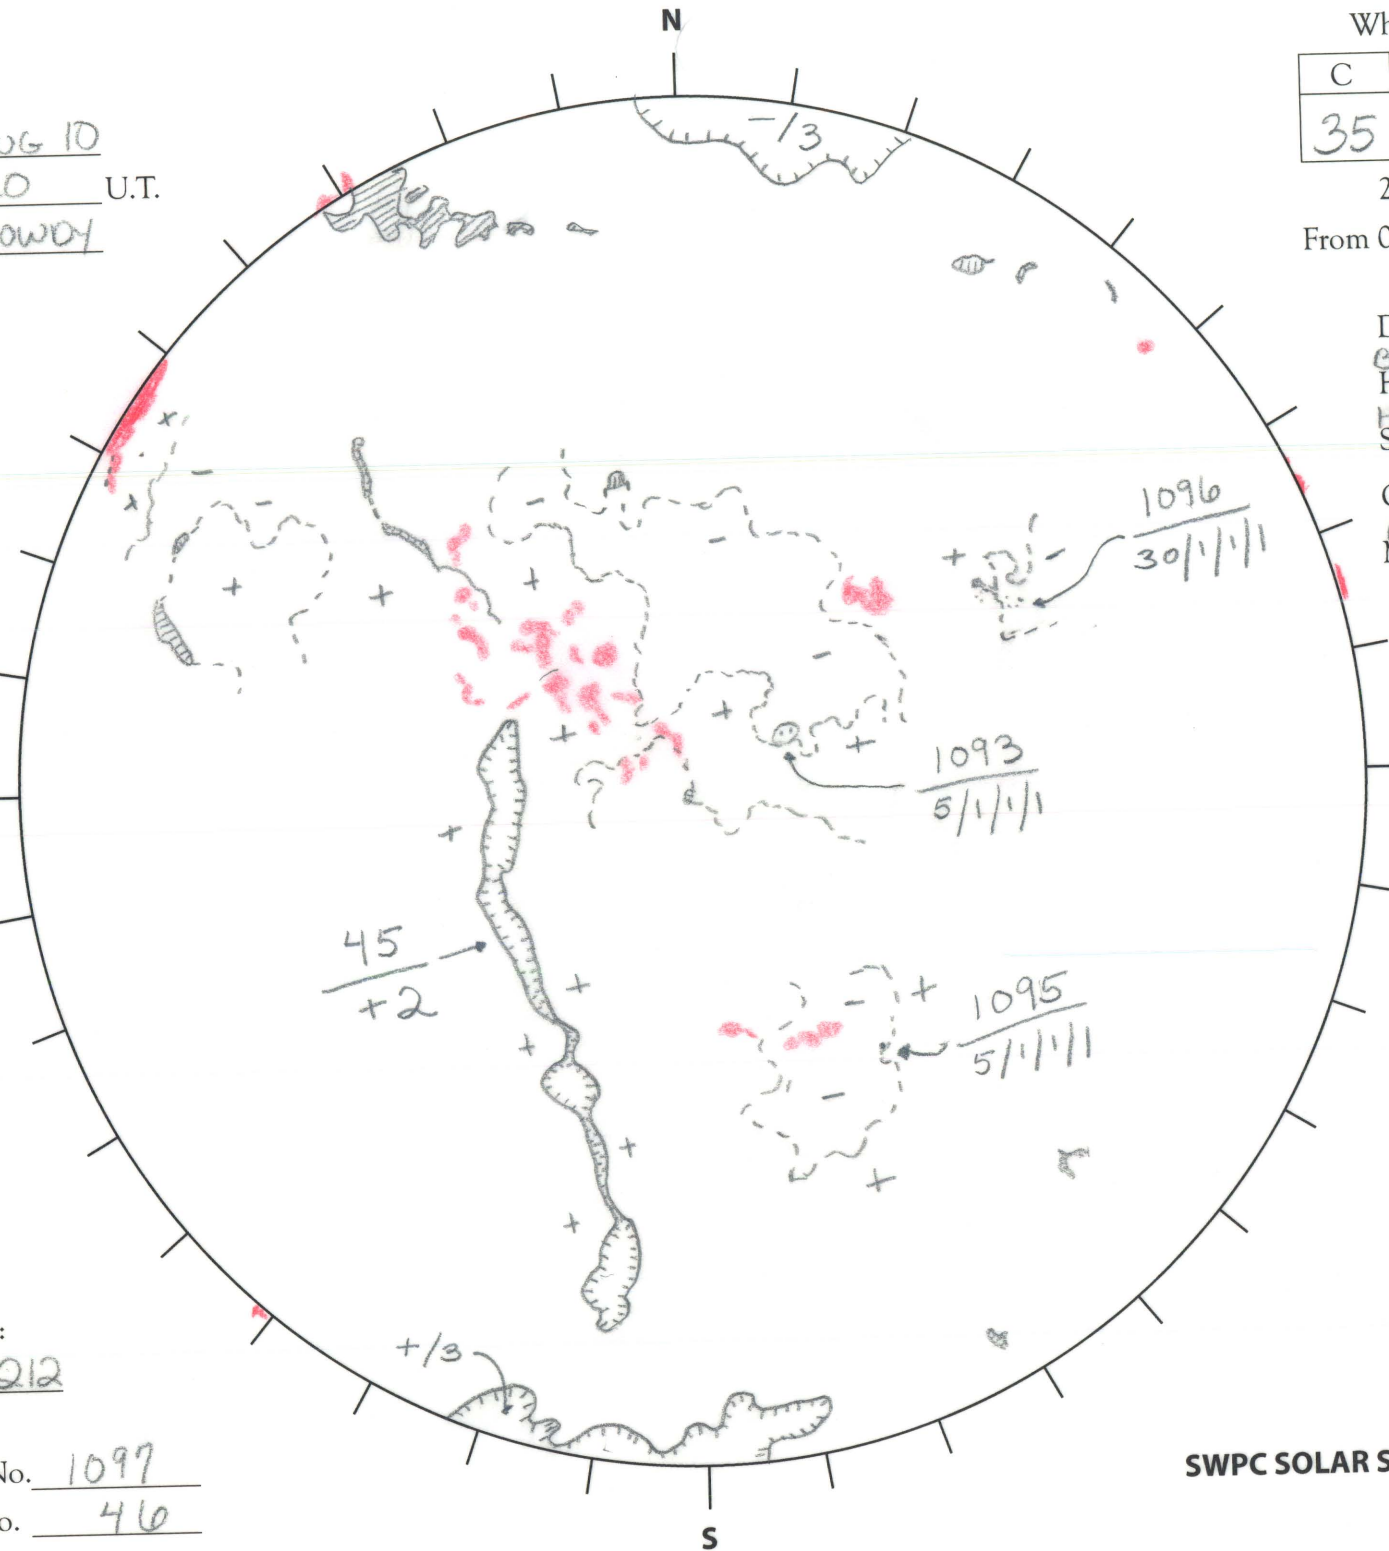

Date: 10 AUG 10
 Time: 1620 U.T.
 Forecaster: Dowdy

Whole Dis		ecast	
C	M	△	P
35	1	1	1

24 Hour Forecast
 From 0000 U.T. to 0000 U.T.

Data:
 BB 1620 U.T.
 H-alpha. 1541 U.T.
 HmN 1648 U.T.
 Sunspots 1634 U.T.

CH 1096 U.T.
 BB 30/1/11
 Mag. 1093 U.T.

255 E

W 075

Returning
 Carringtons:
251 to 212

Next Rgn. No. 1097
 Next CH No. 46

L_t 345.9
 B_t 6.4
 P_t 14.4