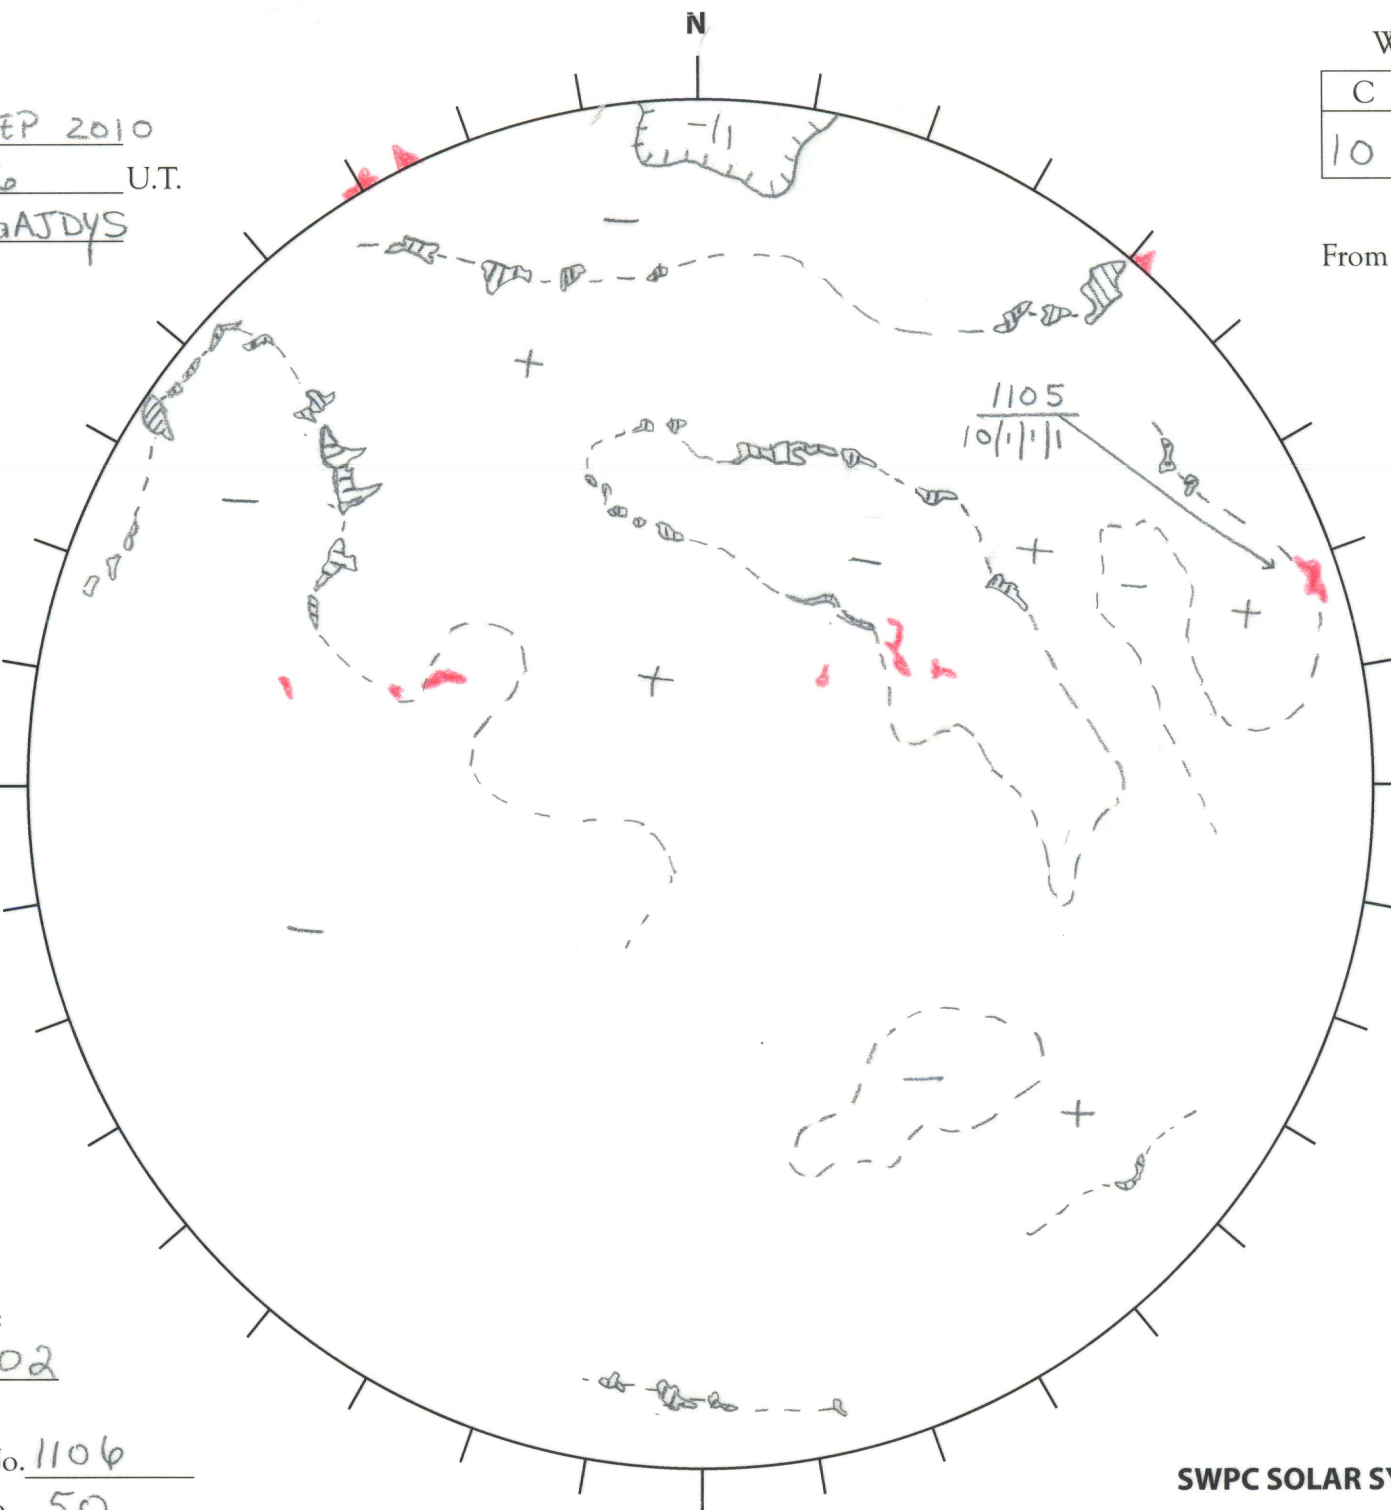

Date: 07 SEP 2010
 Time: 17:16 U.T.
 Forecaster: GAJDYS

Whole Disc		eCast	
C	M	A	P
10	1	1	1

24 Hour Forecast
 From 0000 U.T. to 0000 U.T.

Data:
 H-alpha. 1716 U.T.
 Sunspots 1515 U.T.
 CH 1313 U.T.
 Mag. 1716 U.T.

245.4

E

W

65.4

Returning
 Carringtons:
242 to 202

Next Rgn. No. 1106
 Next CH No. 50

L_t 335.4
 B_t 7.2
 P_t 22.6