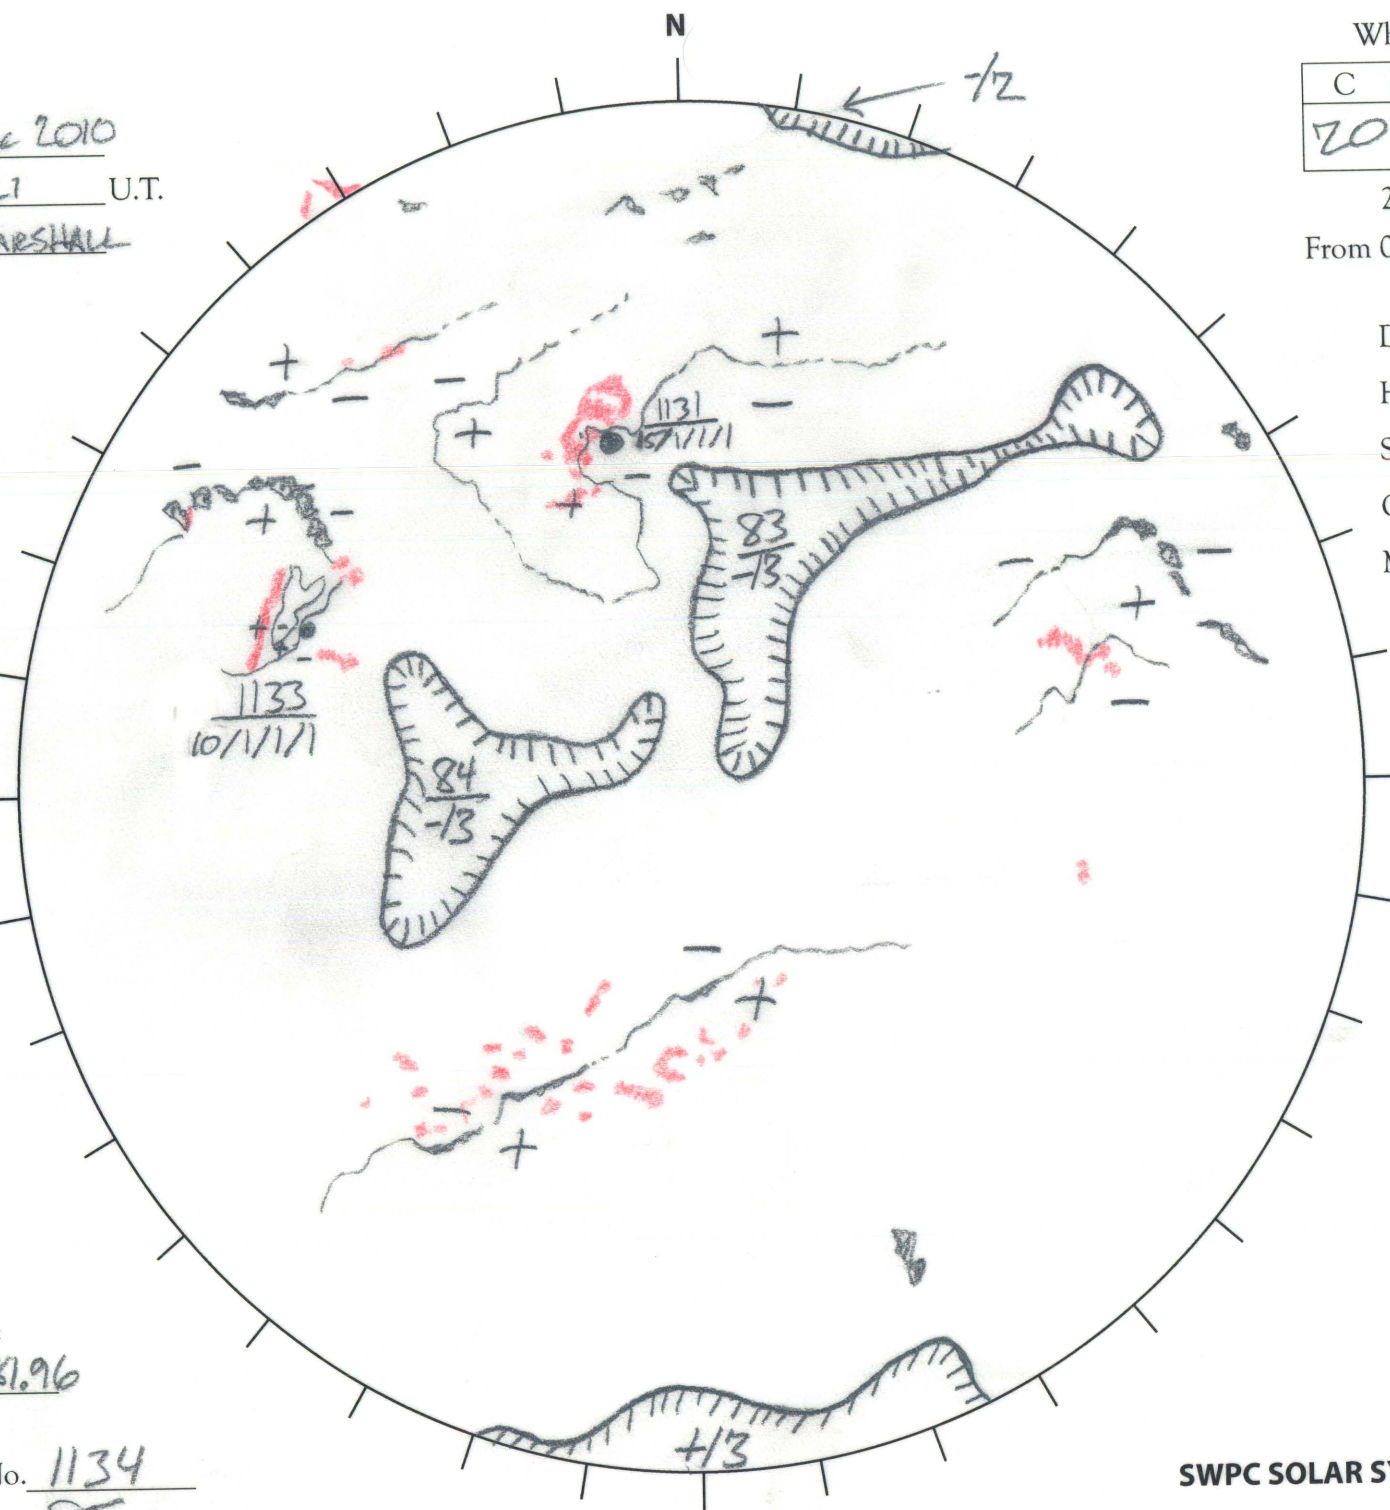

Date: 7 Dec 2010
 Time: 1721 U.T.
 Forecaster: MARSHALL

Whole Dis		cast	
C	M	Δ	P
<u>20</u>	<u>1</u>	<u>1</u>	<u>1</u>

24 Hour Forecast
 From 0000 U.T. to 0000 U.T.

Data:
 H-alpha. 1721 U.T.
 Sunspots N/A U.T.
 CH 1720 U.T.
 Mag. 1773 U.T.

125.14 E

W 305.14

Returning
 Carringtons:
121.49 to 81.96

Next Rgn. No. 1134
 Next CH No. 85

L_t 215.14
 B_t 0.05
 P_t 13.45