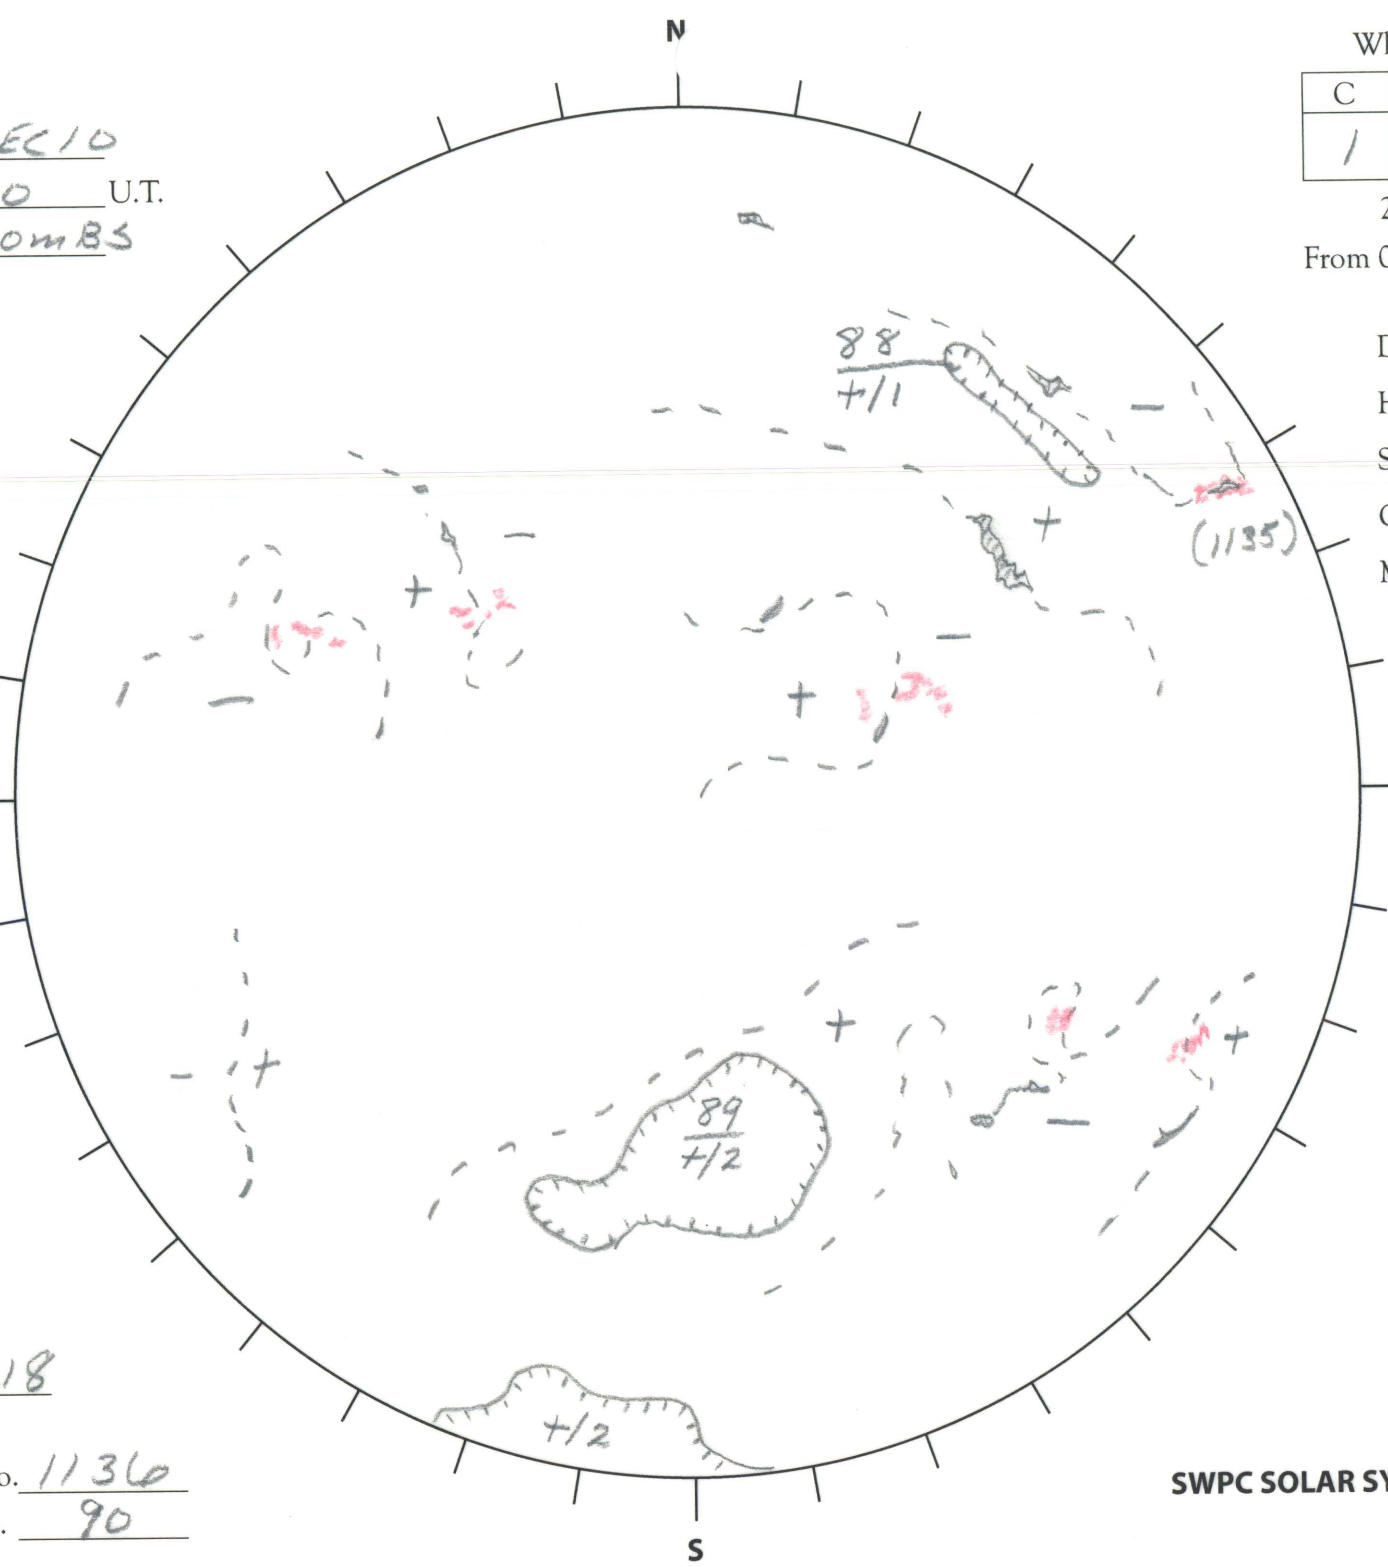

Date: 24 DEC 10  
 Time: 1140 U.T.  
 Forecaster: COMBS

Whole Di		ecast	
C	M	X	P
1	1	1	1

24 Hour Forecast  
 From 0000 U.T. to 0000 U.T.

Data:  
 H-alpha. 1140 U.T.  
 Sunspots 1427 U.T.  
 CH 1142 U.T.  
 Mag. 1434 U.T.

264 E

W 084

Returning  
 Carringtons:  
258 to 218

Next Rgn. No. 1136  
 Next CH No. 90

$L_t$  354.29  
 $B_t$  -2.07  
 $P_t$  5.84