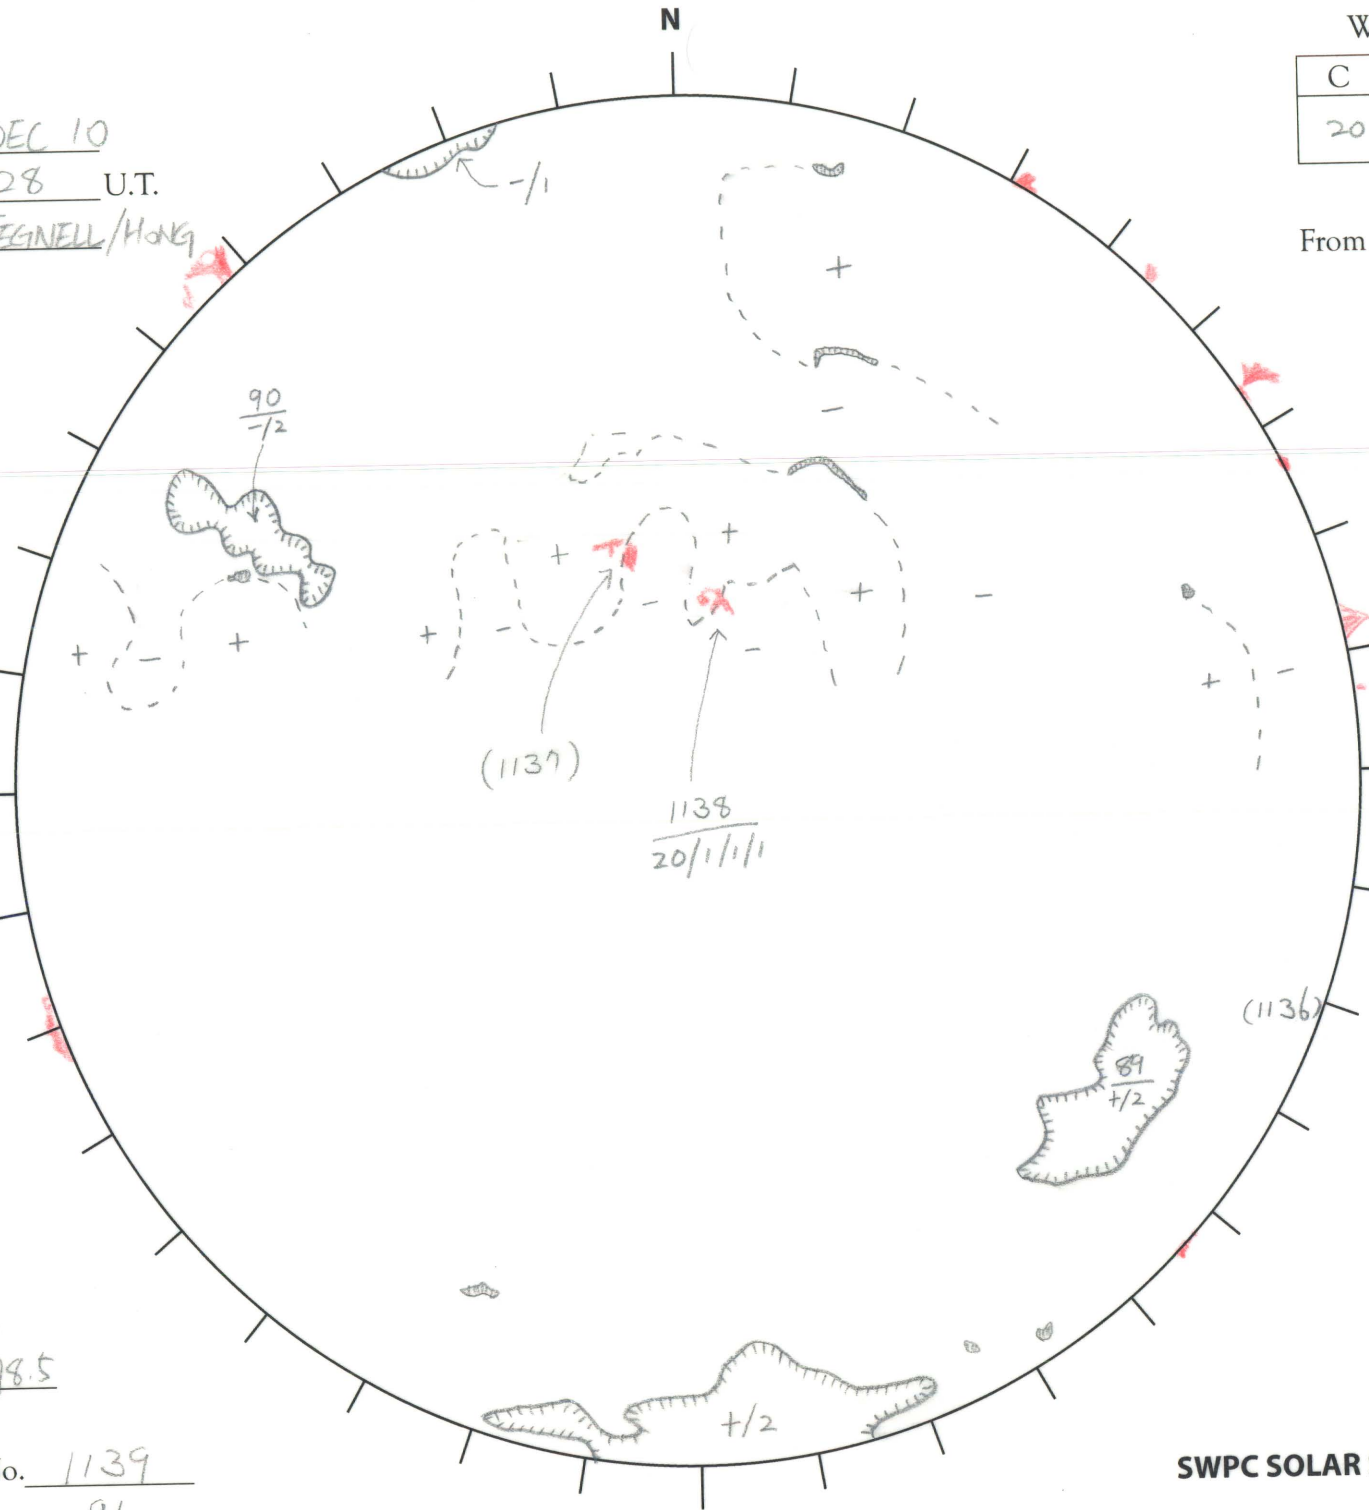

Date: 27 DEC 10  
 Time: 0928 U.T.  
 Forecaster: TEGNELL/HONG

Whole Disl		cast	
C	M	△	P
20	1	1	1

24 Hour Forecast  
 From 0000 U.T. to 0000 U.T.

Data:  
 KAN H-alpha. 0928 U.T.  
 SVI Sunspots 1039 U.T.  
 EIT CH 1313 U.T.  
 GONG Mag. 104 U.T.

226

E

W

46

Returning Carringtons:  
218.0 to 198.5

Next Rgn. No. 1139  
 Next CH No. 91

L<sub>t</sub> 316  
 B<sub>t</sub> -2.4  
 P<sub>t</sub> 4.4

S