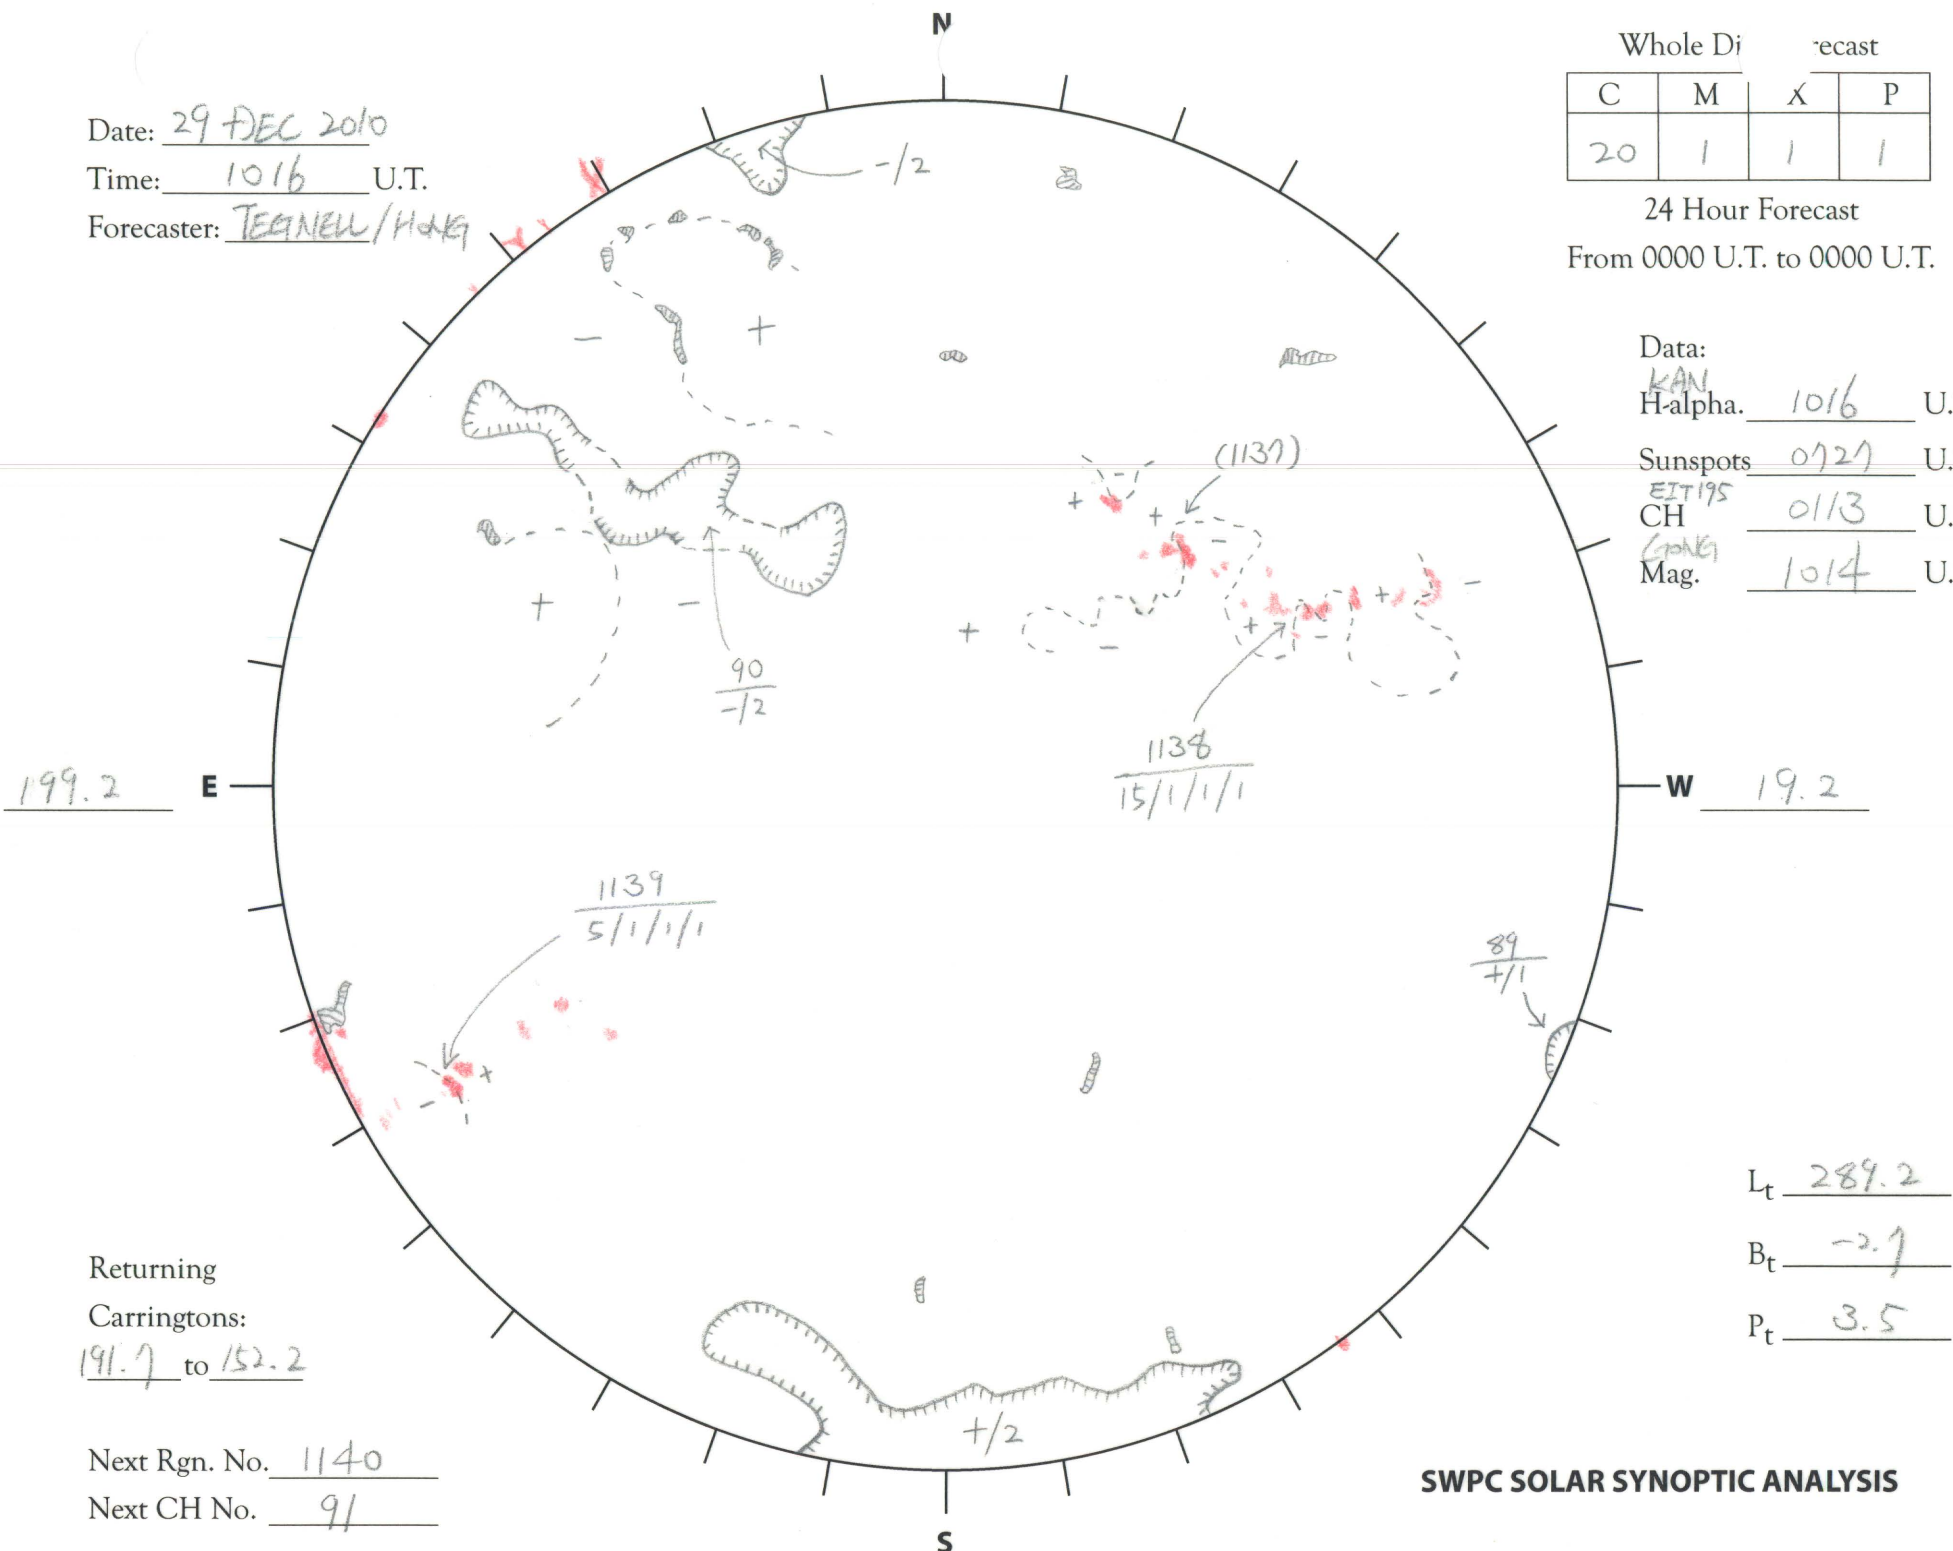

Date: 29 DEC 2010
 Time: 1016 U.T.
 Forecaster: TEGNEW/HONG

Whole Di		recast	
C	M	X	P
20	1	1	1

24 Hour Forecast
 From 0000 U.T. to 0000 U.T.

Data:
 KAN
 H-alpha. 1016 U.T.
 Sunspots 0727 U.T.
 EIT195
 CH 0113 U.T.
 GONG
 Mag. 1014 U.T.

199.2 E

W 19.2

1139
5/1/1/1

1138
15/1/1/1

89
+/1

Returning
 Carringtons:
191.7 to 152.2

Next Rgn. No. 1140
 Next CH No. 91

L_t 289.2
 B_t -2.7
 P_t 3.5