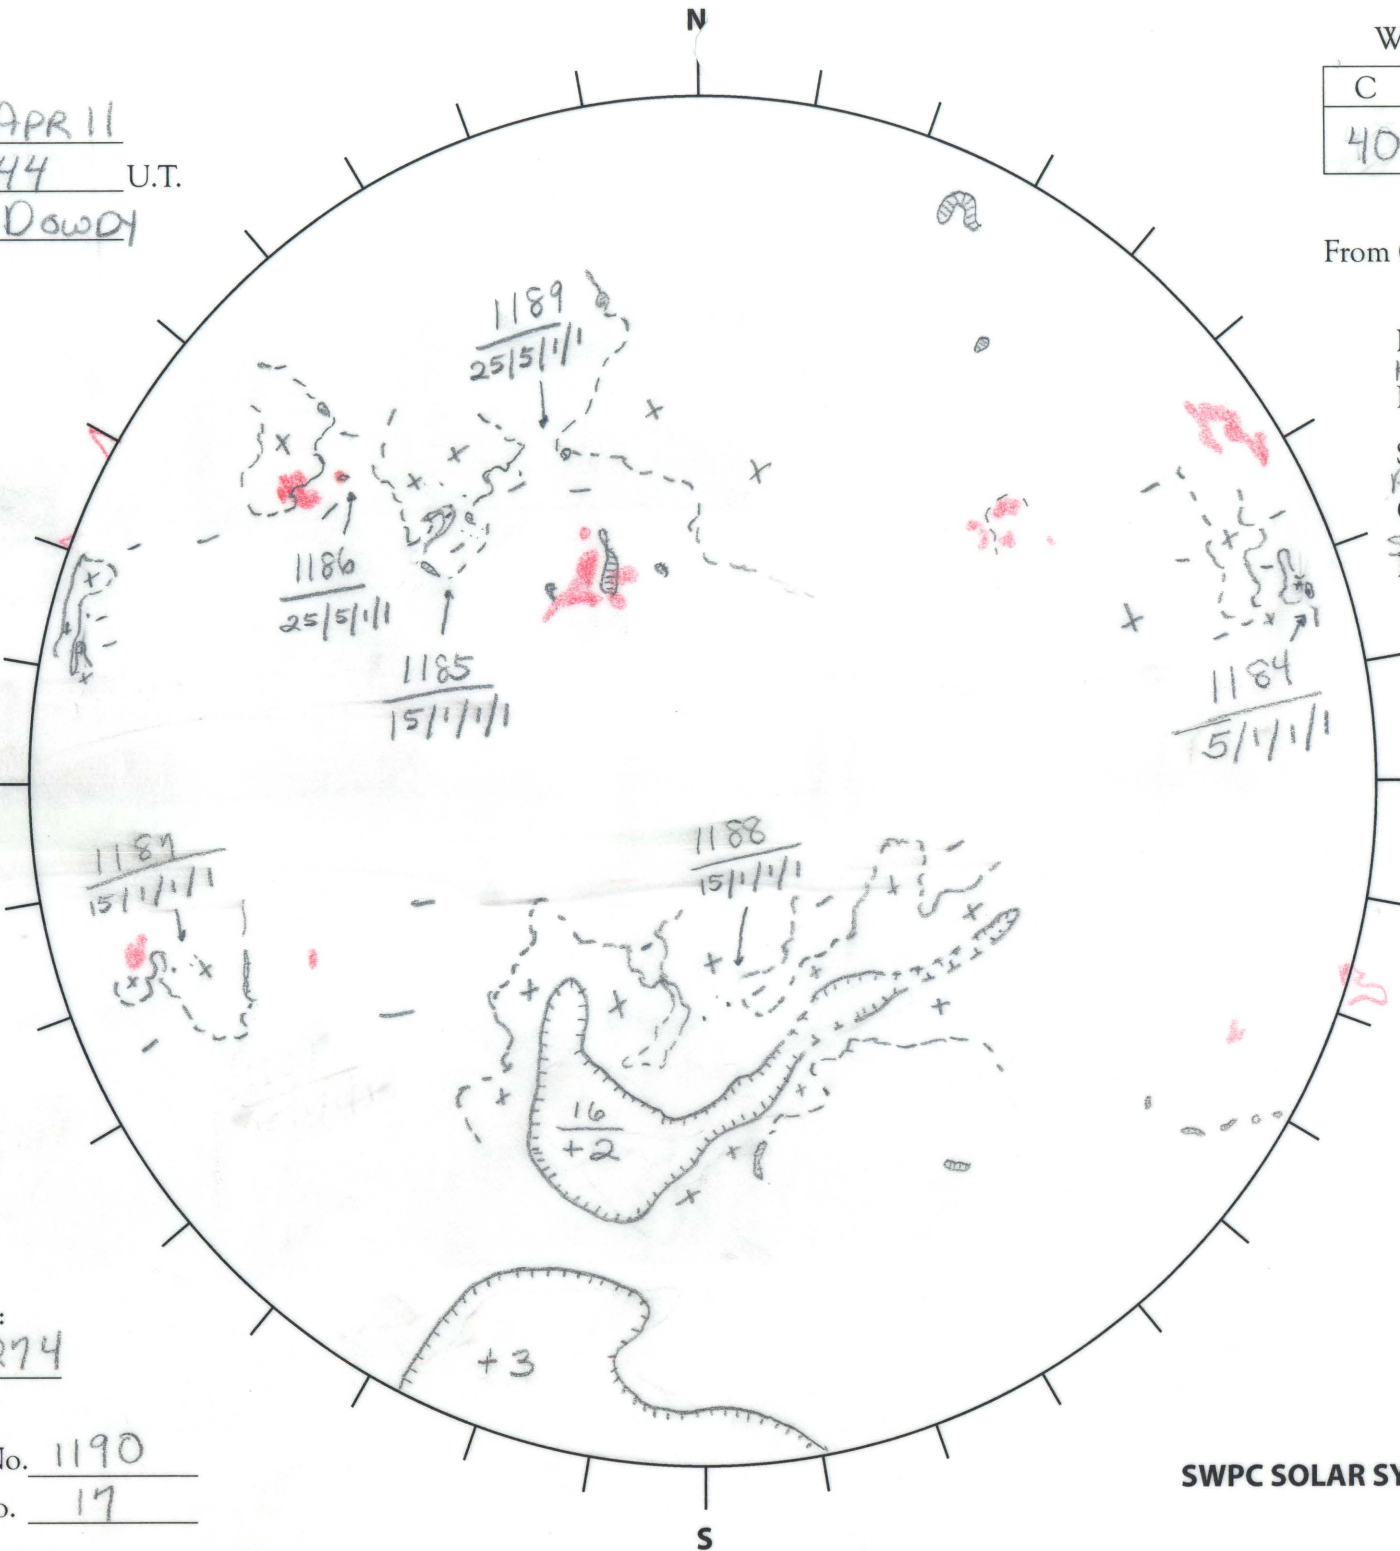

Date: 8 APR 11
 Time: 1044 U.T.
 Forecaster: Dowdy

Whole Disc		ecast	
C	M	A	P
40	5	1	1

24 Hour Forecast
 From 0000 U.T. to 0000 U.T.

Data:
 K_{ANZ} 1044 U.T.
 H-alpha. 1044 U.T.
 Sunspots 1521 U.T.
 AIA 1200 U.T.
 CH 1200 U.T.
 SDO 1023 U.T.
 Mag. 1023 U.T.

321

E

W

141

Returning
 Carringtons:
314 to 274

Next Rgn. No. 1190
 Next CH No. 17

L_t 51.5
 B_t -6.1
 P_t -26.3