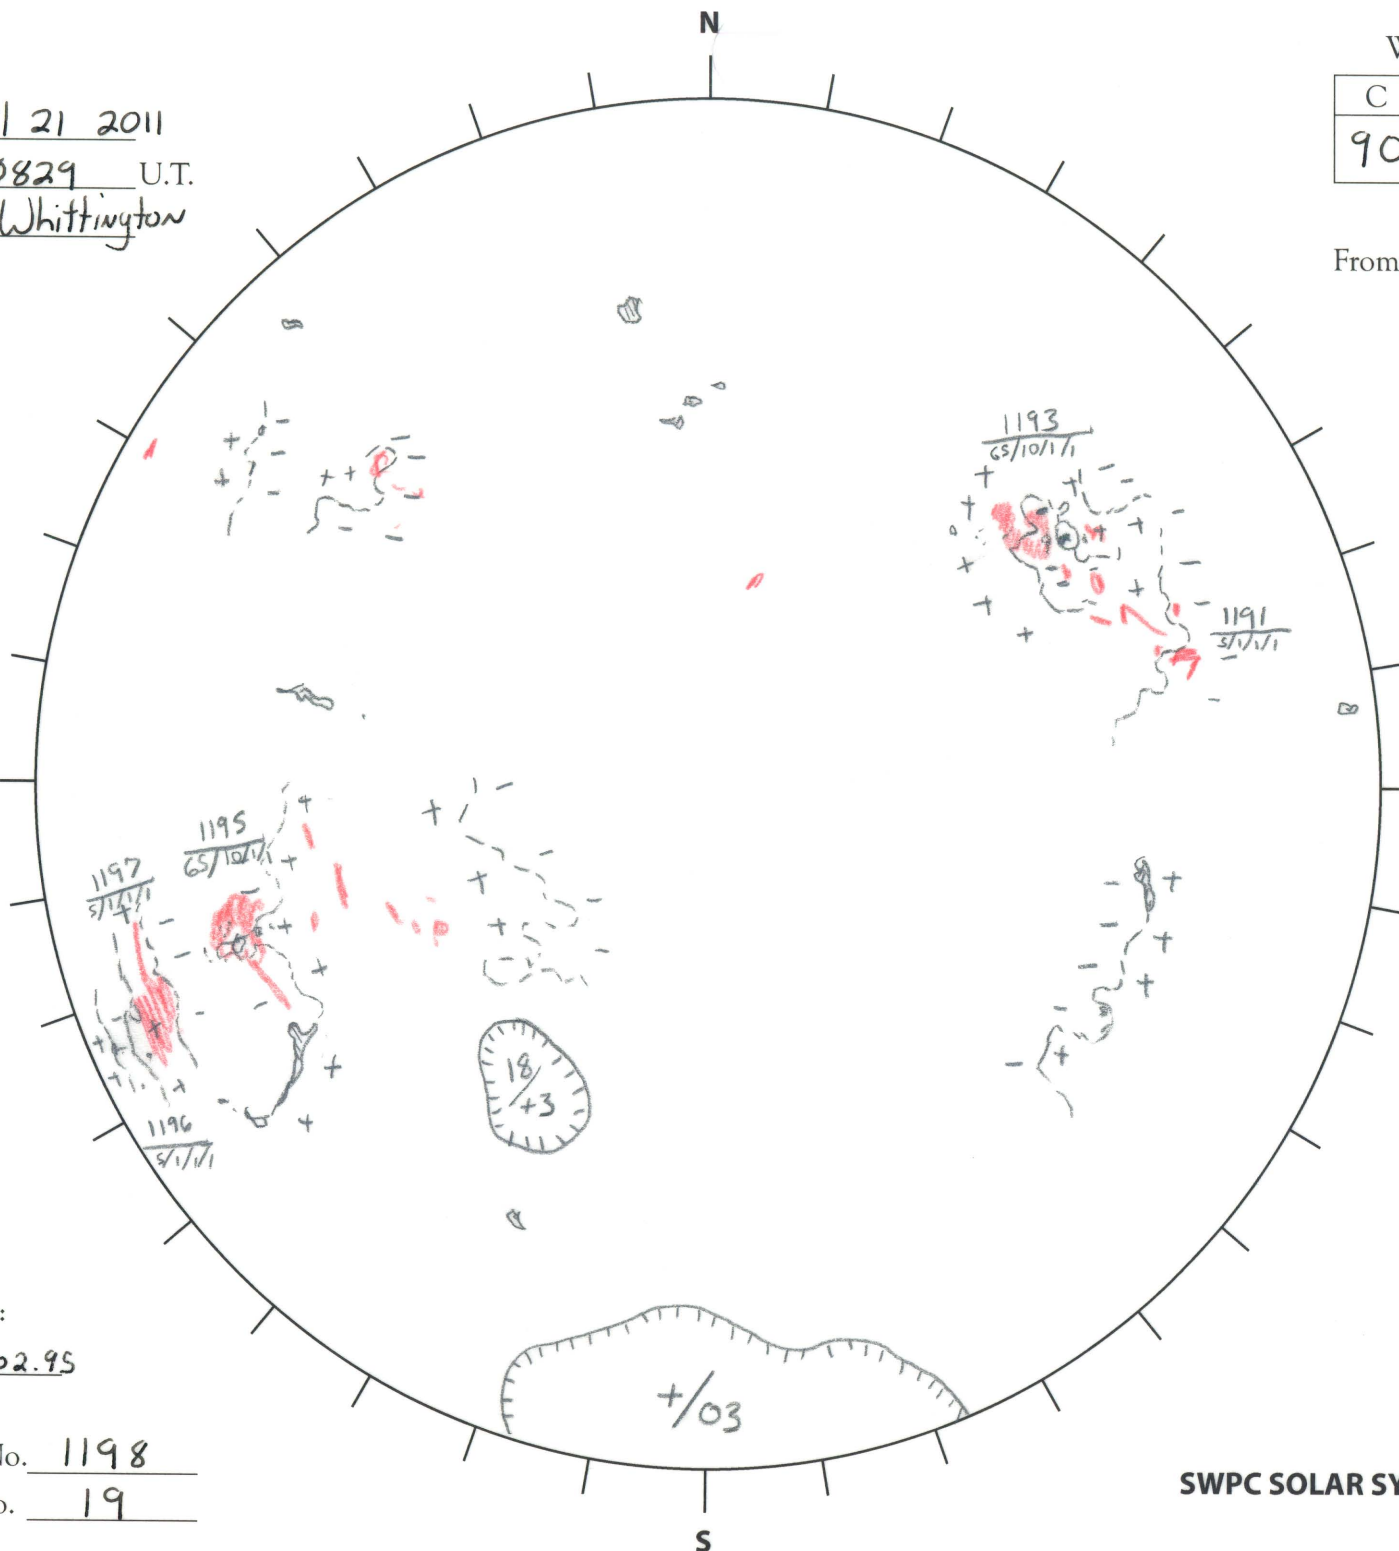

Date: April 21 2011
 Time: 0829 U.T.
 Forecaster: Whittington

Whole Disc		ecast	
C	M	△	P
90	20	1	1

24 Hour Forecast
 From 0000 U.T. to 0000 U.T.

Data:
 H-alpha. 0829 U.T.
 Sunspots 1635 U.T.
 CH 1640 U.T.
 Mag. 1635 U.T.

151.12

E

W 331.12

Returning
 Carringtons:
142.58 to 102.95

Next Rgn. No. 1198
 Next CH No. 19

L_t 241.12
 B_t -5.12
 P_t -25.54