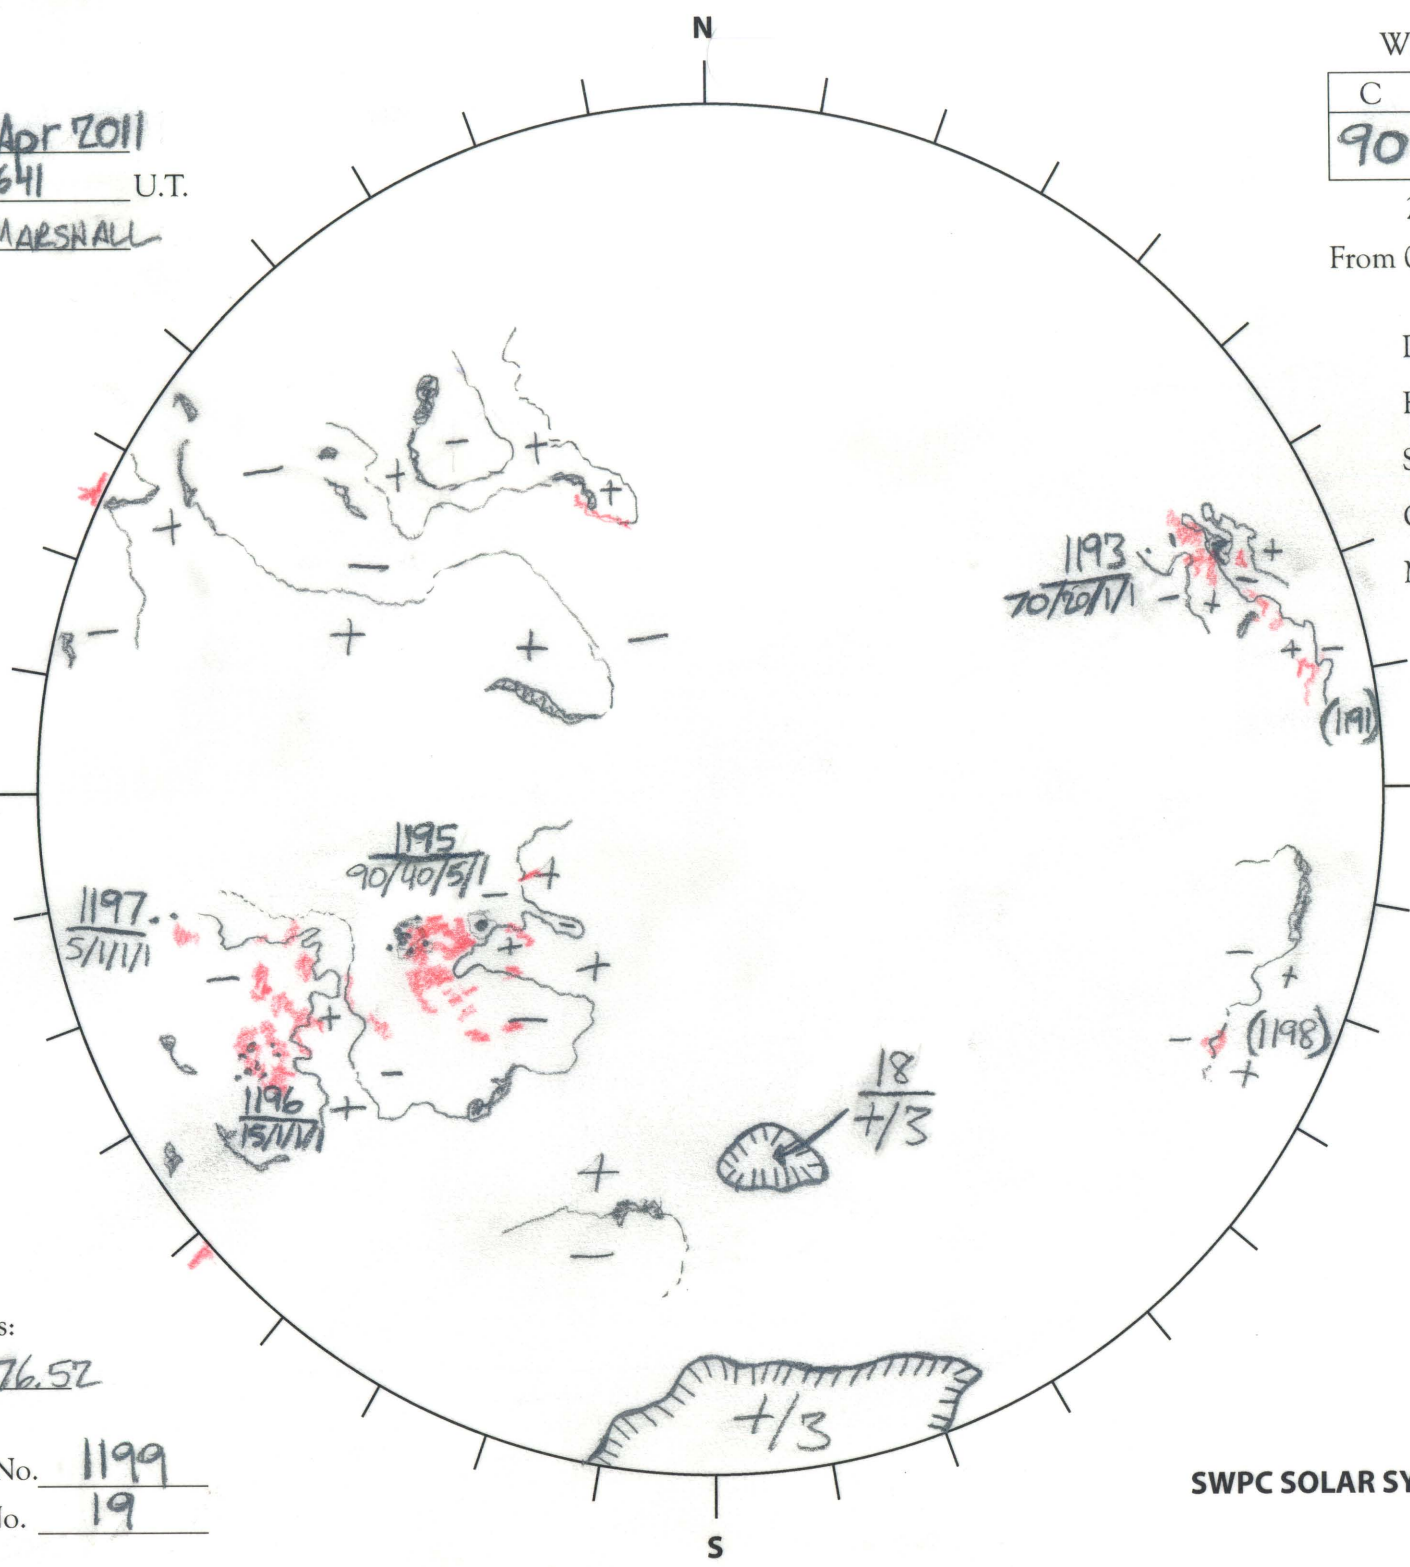

Date: 23 Apr 2011  
 Time: 0641 U.T.  
 Forecaster: MARSHALL

Whole Disc		ecast	
C	M	^	P
90	30	5	1

24 Hour Forecast  
 From 0000 U.T. to 0000 U.T.

Data:  
 H-alpha. 0641 U.T.  
 Sunspots 1605 U.T.  
 CH 1612 U.T.  
 Mag. 1605 U.T.

125.69 E

W 305.69

Returning Carringtons:  
116.16 to 76.52

Next Rgn. No. 1199  
 Next CH No. 19

L<sub>t</sub> 215.69  
 B<sub>t</sub> -4.95  
 P<sub>t</sub> -23.33