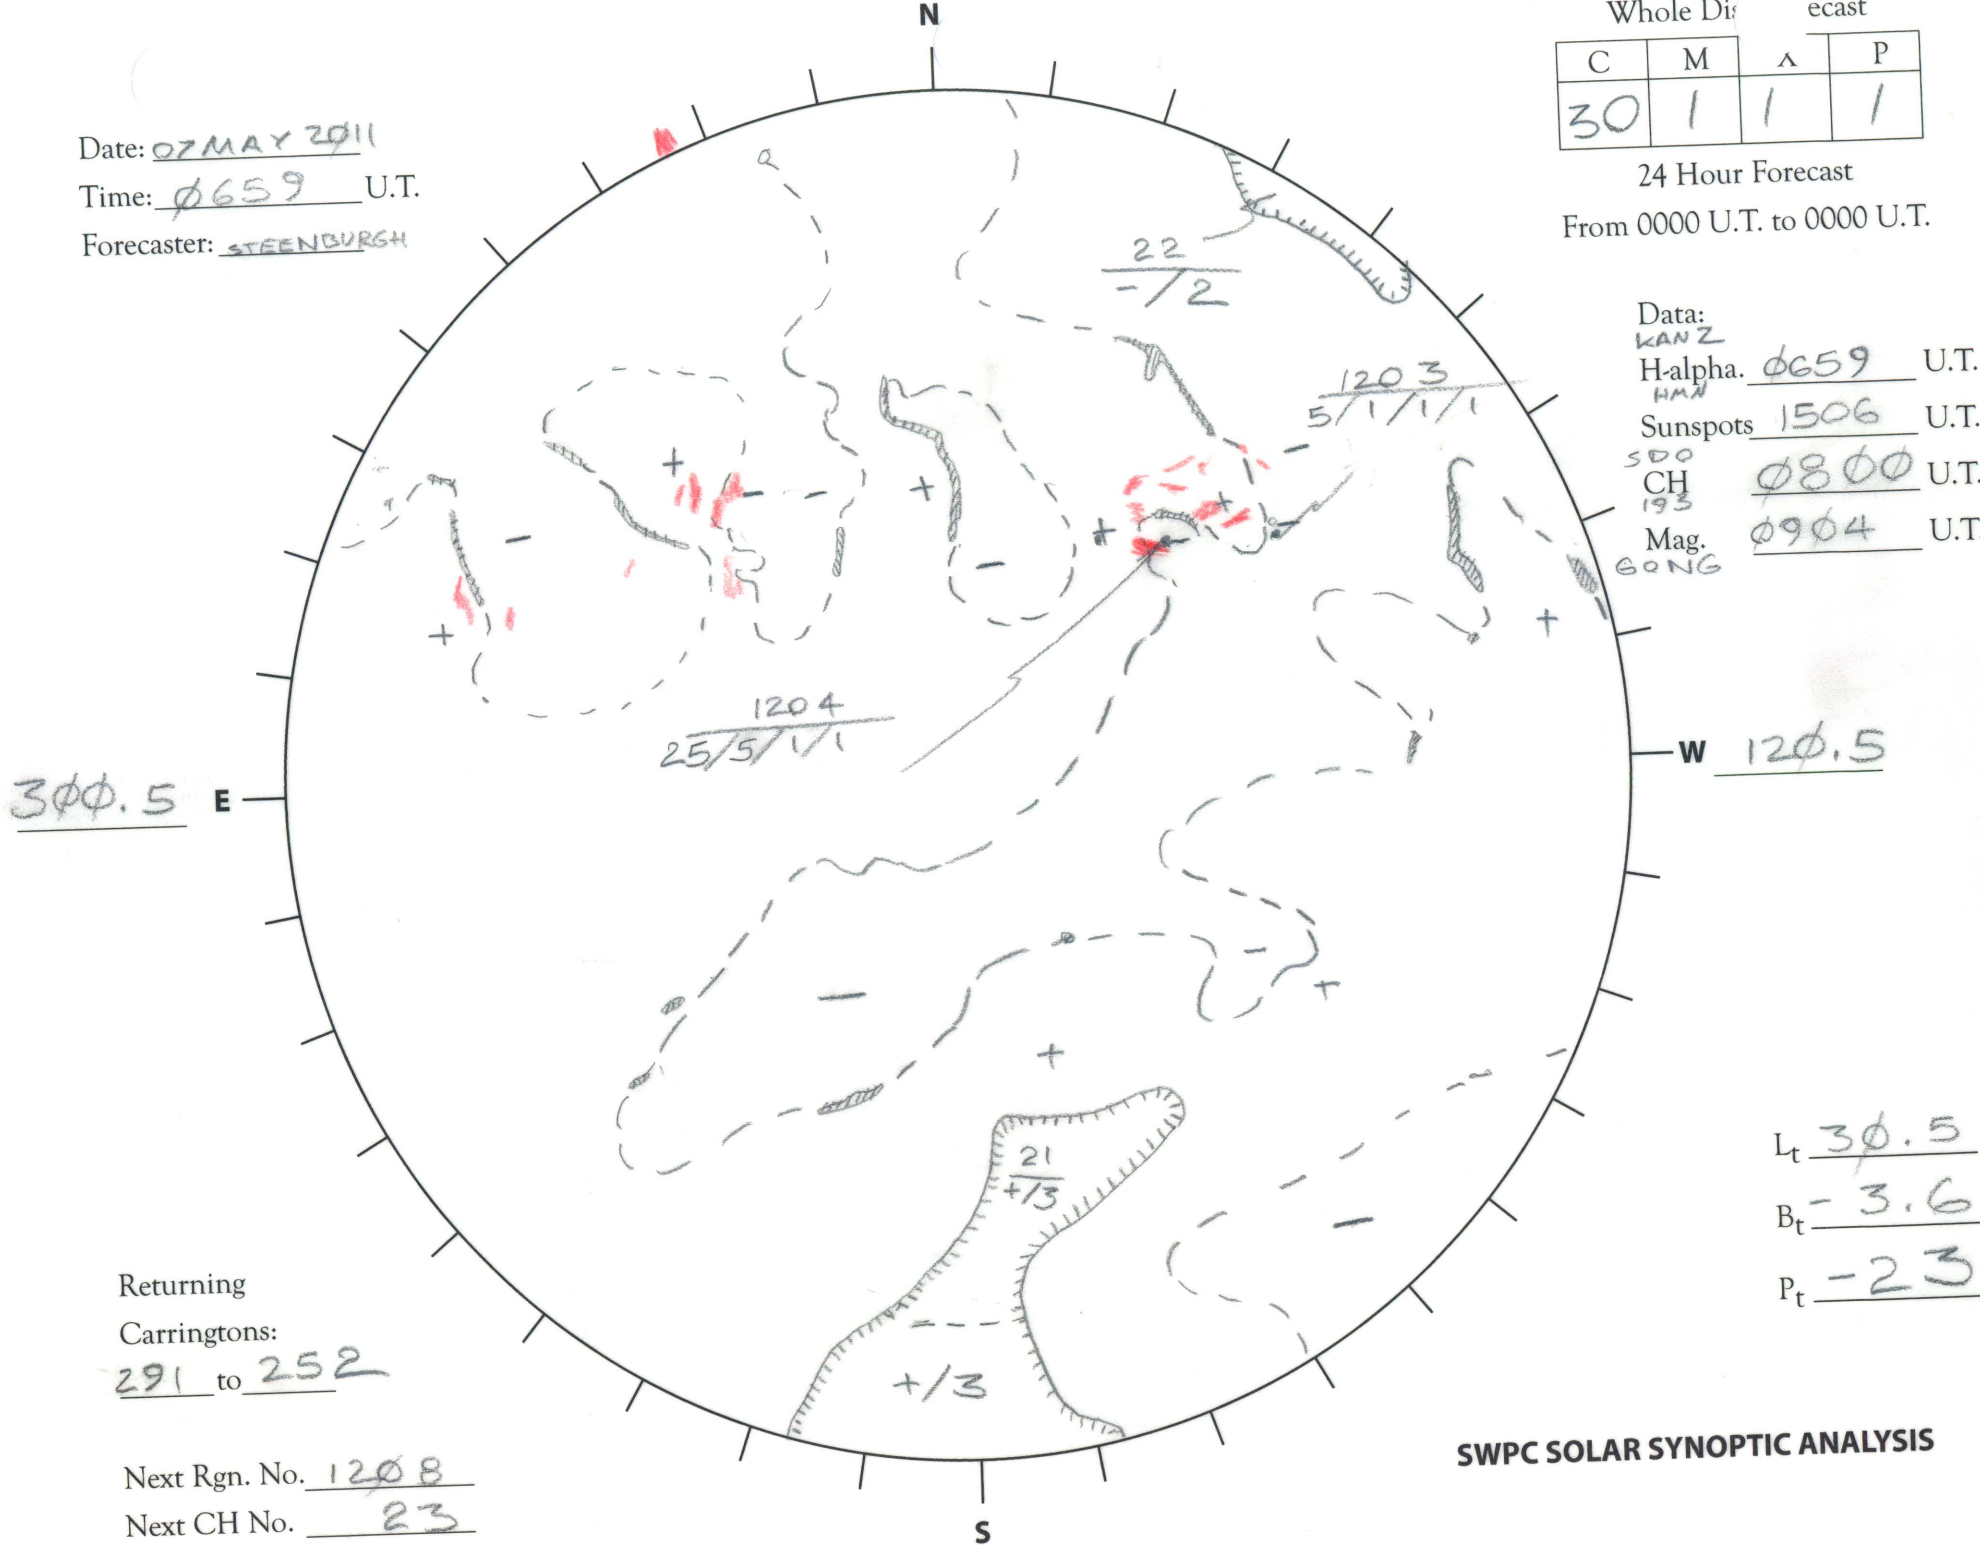

Date: 07 MAY 2011  
 Time: 0659 U.T.  
 Forecaster: STEENBURGH

Whole Disc		ecast	
C	M	A	P
30	1	1	1

24 Hour Forecast  
 From 0000 U.T. to 0000 U.T.

Data:  
 KAN Z  
 H-alpha. 0659 U.T.  
 HMN  
 Sunspots 1506 U.T.  
 SDO  
 CH 0800 U.T.  
 193  
 Mag. 0904 U.T.  
 GONG

Returning  
 Carringtons:  
291 to 252

$L_t$  30.5  
 $B_t$  -3.6  
 $P_t$  -23

Next Rgn. No. 1208  
 Next CH No. 23

SWPC SOLAR SYNOPTIC ANALYSIS