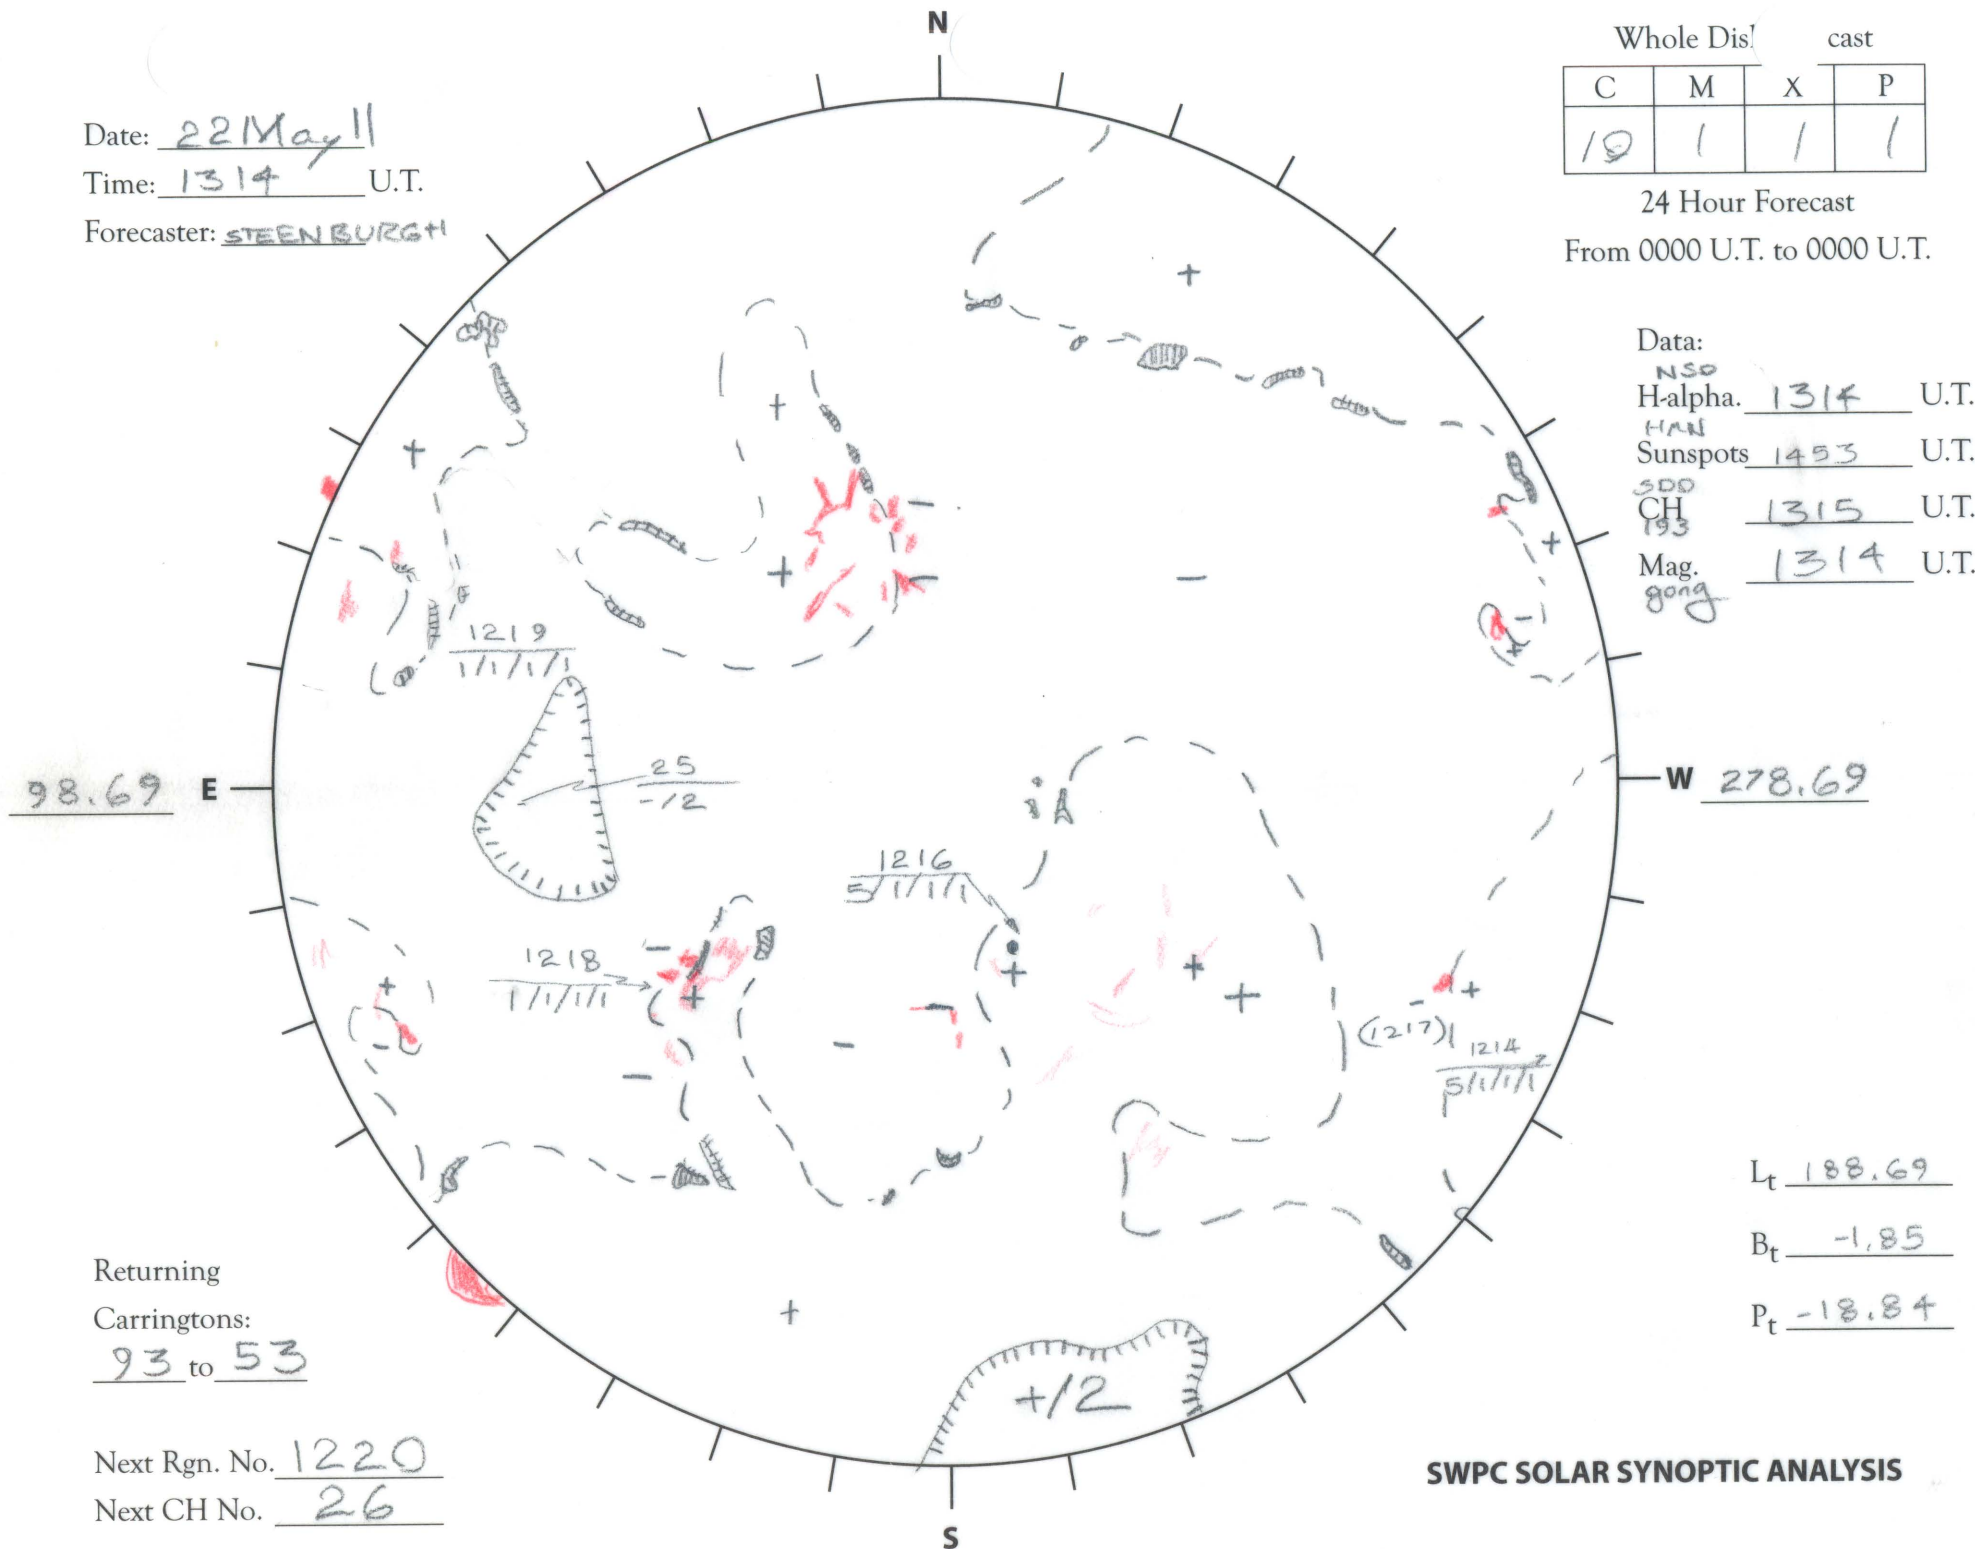

Date: 22 May 11  
 Time: 1314 U.T.  
 Forecaster: STEENBURGH

Whole Disl		cast	
C	M	X	P
<u>10</u>	<u>1</u>	<u>1</u>	<u>1</u>

24 Hour Forecast  
 From 0000 U.T. to 0000 U.T.

Data:  
 NSO  
 H-alpha. 1314 U.T.  
 HAN  
 Sunspots 1453 U.T.  
 SDO  
 CH 1315 U.T.  
 193  
 Mag. 1314 U.T.  
 gong

Returning  
 Carringtons:  
93 to 53

Next Rgn. No. 1220  
 Next CH No. 26

$L_t$  188.69  
 $B_t$  -1.85  
 $P_t$  -18.84