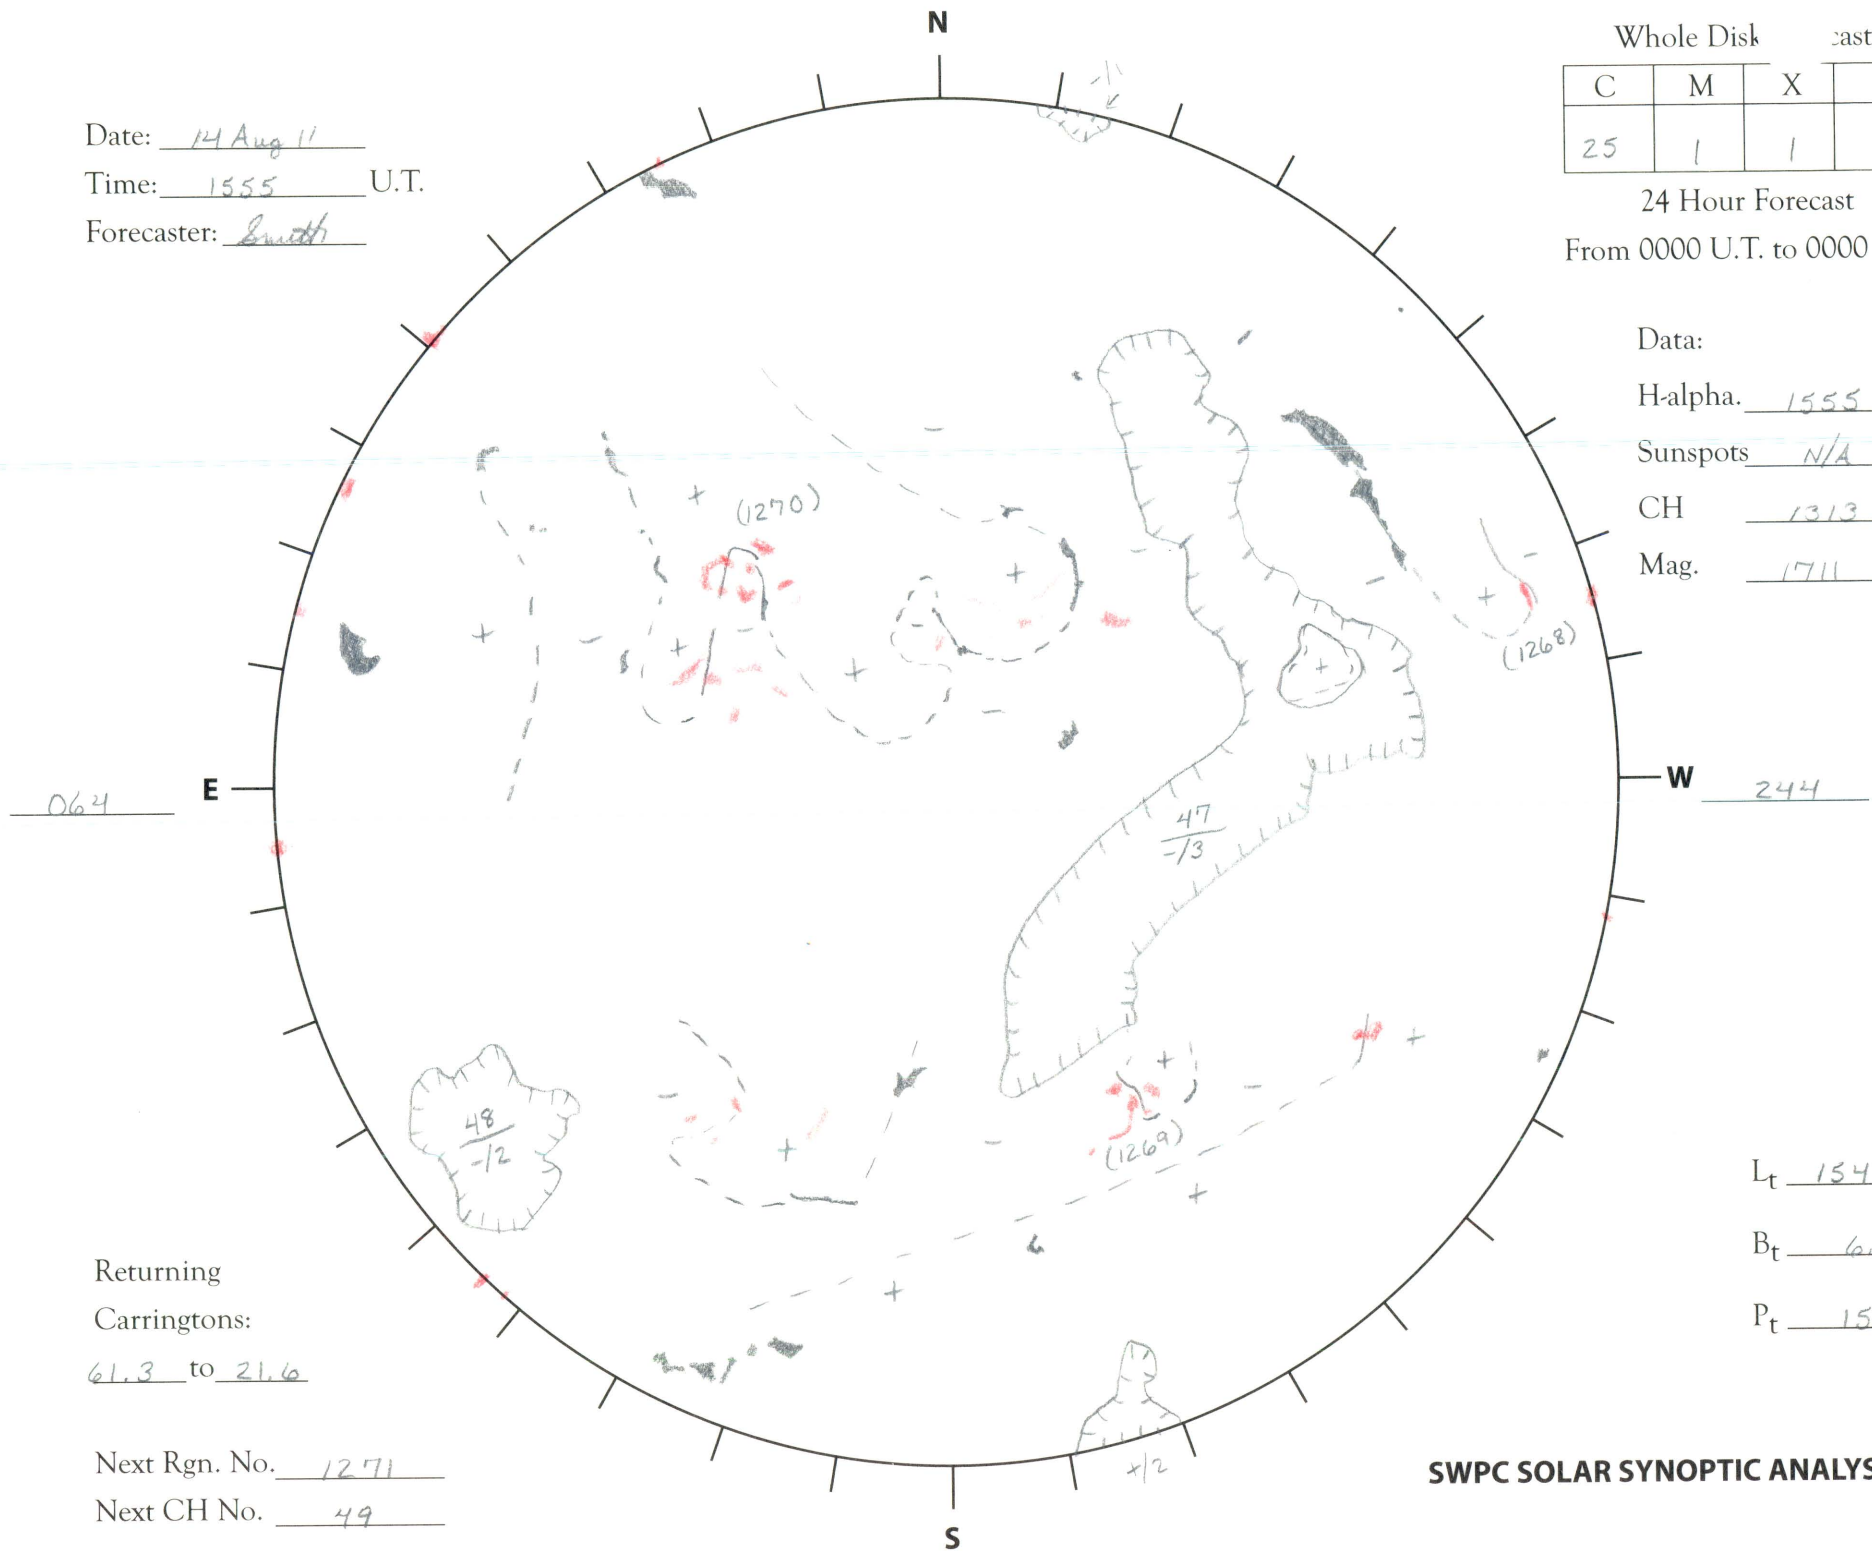

Date: 14 Aug 11  
 Time: 1555 U.T.  
 Forecaster: Smith

Whole Disk				East
C	M	X	P	
25	1	1	1	

24 Hour Forecast  
 From 0000 U.T. to 0000 U.T.

Data:  
 H-alpha. 1555 U.T.  
 Sunspots N/A U.T.  
 CH 1313 U.T.  
 Mag. 1711 U.T.

$L_t$  154.4  
 $B_t$  6.6  
 $P_t$  15.8