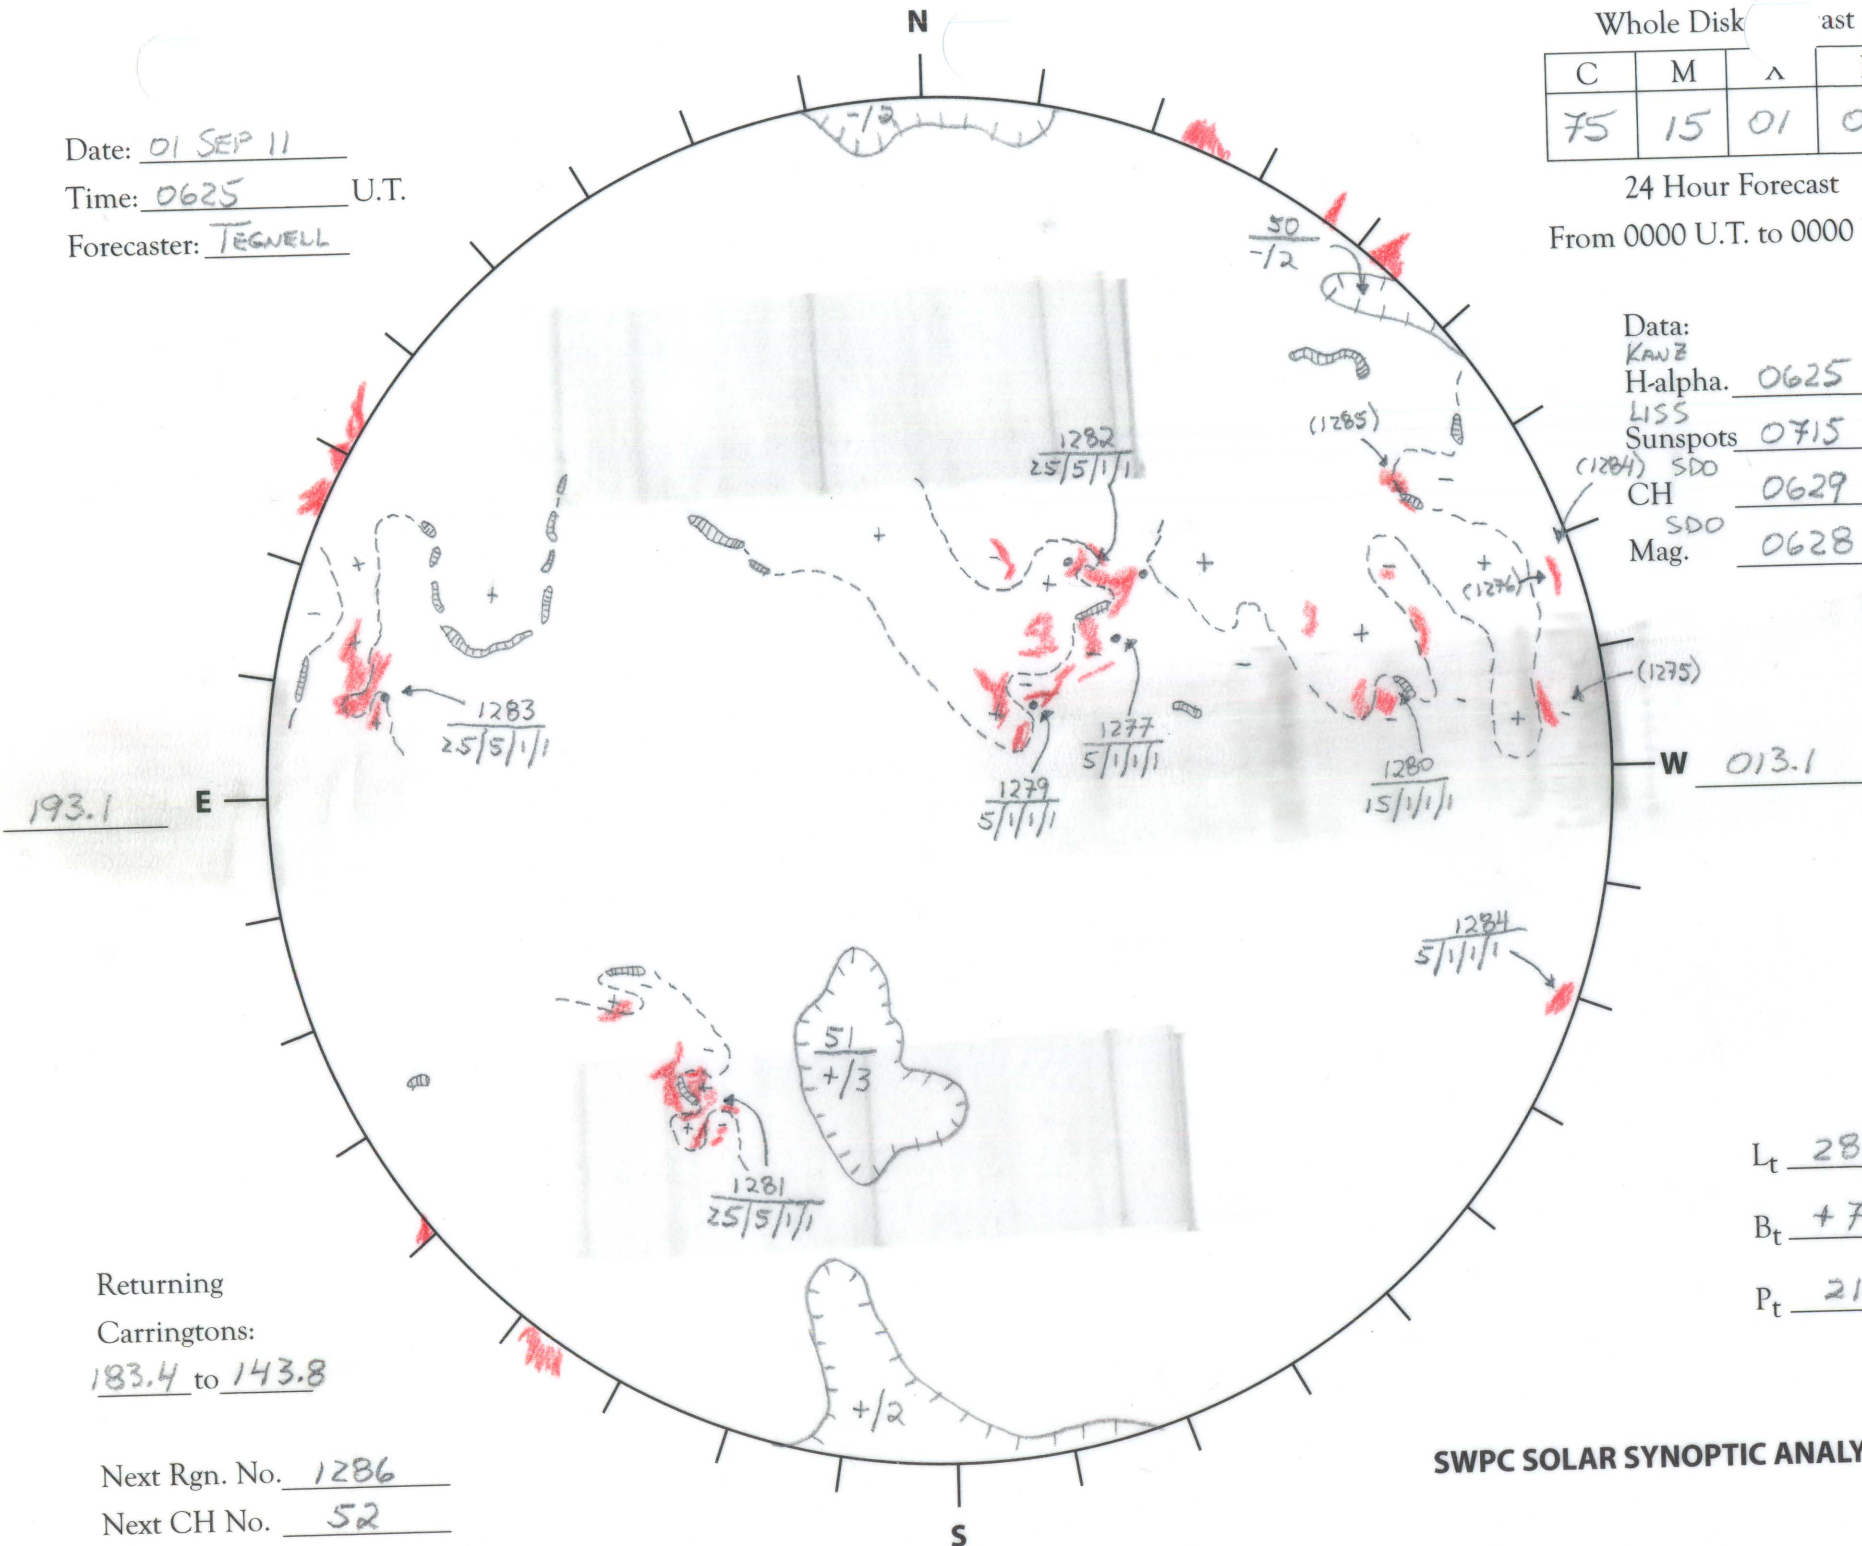

Date: 01 SEP 11  
 Time: 0625 U.T.  
 Forecaster: TEGNELL

Whole Disk			ast
C	M	$\Delta$	P
75	15	01	01

24 Hour Forecast  
 From 0000 U.T. to 0000 U.T.

Data:  
 KAWZ  
 H-alpha. 0625 U.T.  
 LISS  
 Sunspots 0715 U.T.  
 (1284) SDO  
 CH 0629 U.T.  
 SDO  
 Mag. 0628 U.T.

193.1 E

W 013.1

Returning  
 Carringtons:  
183.4 to 143.8

Next Rgn. No. 1286  
 Next CH No. 52

$L_t$  283.1  
 $B_t$  +7.1  
 $P_t$  21.0