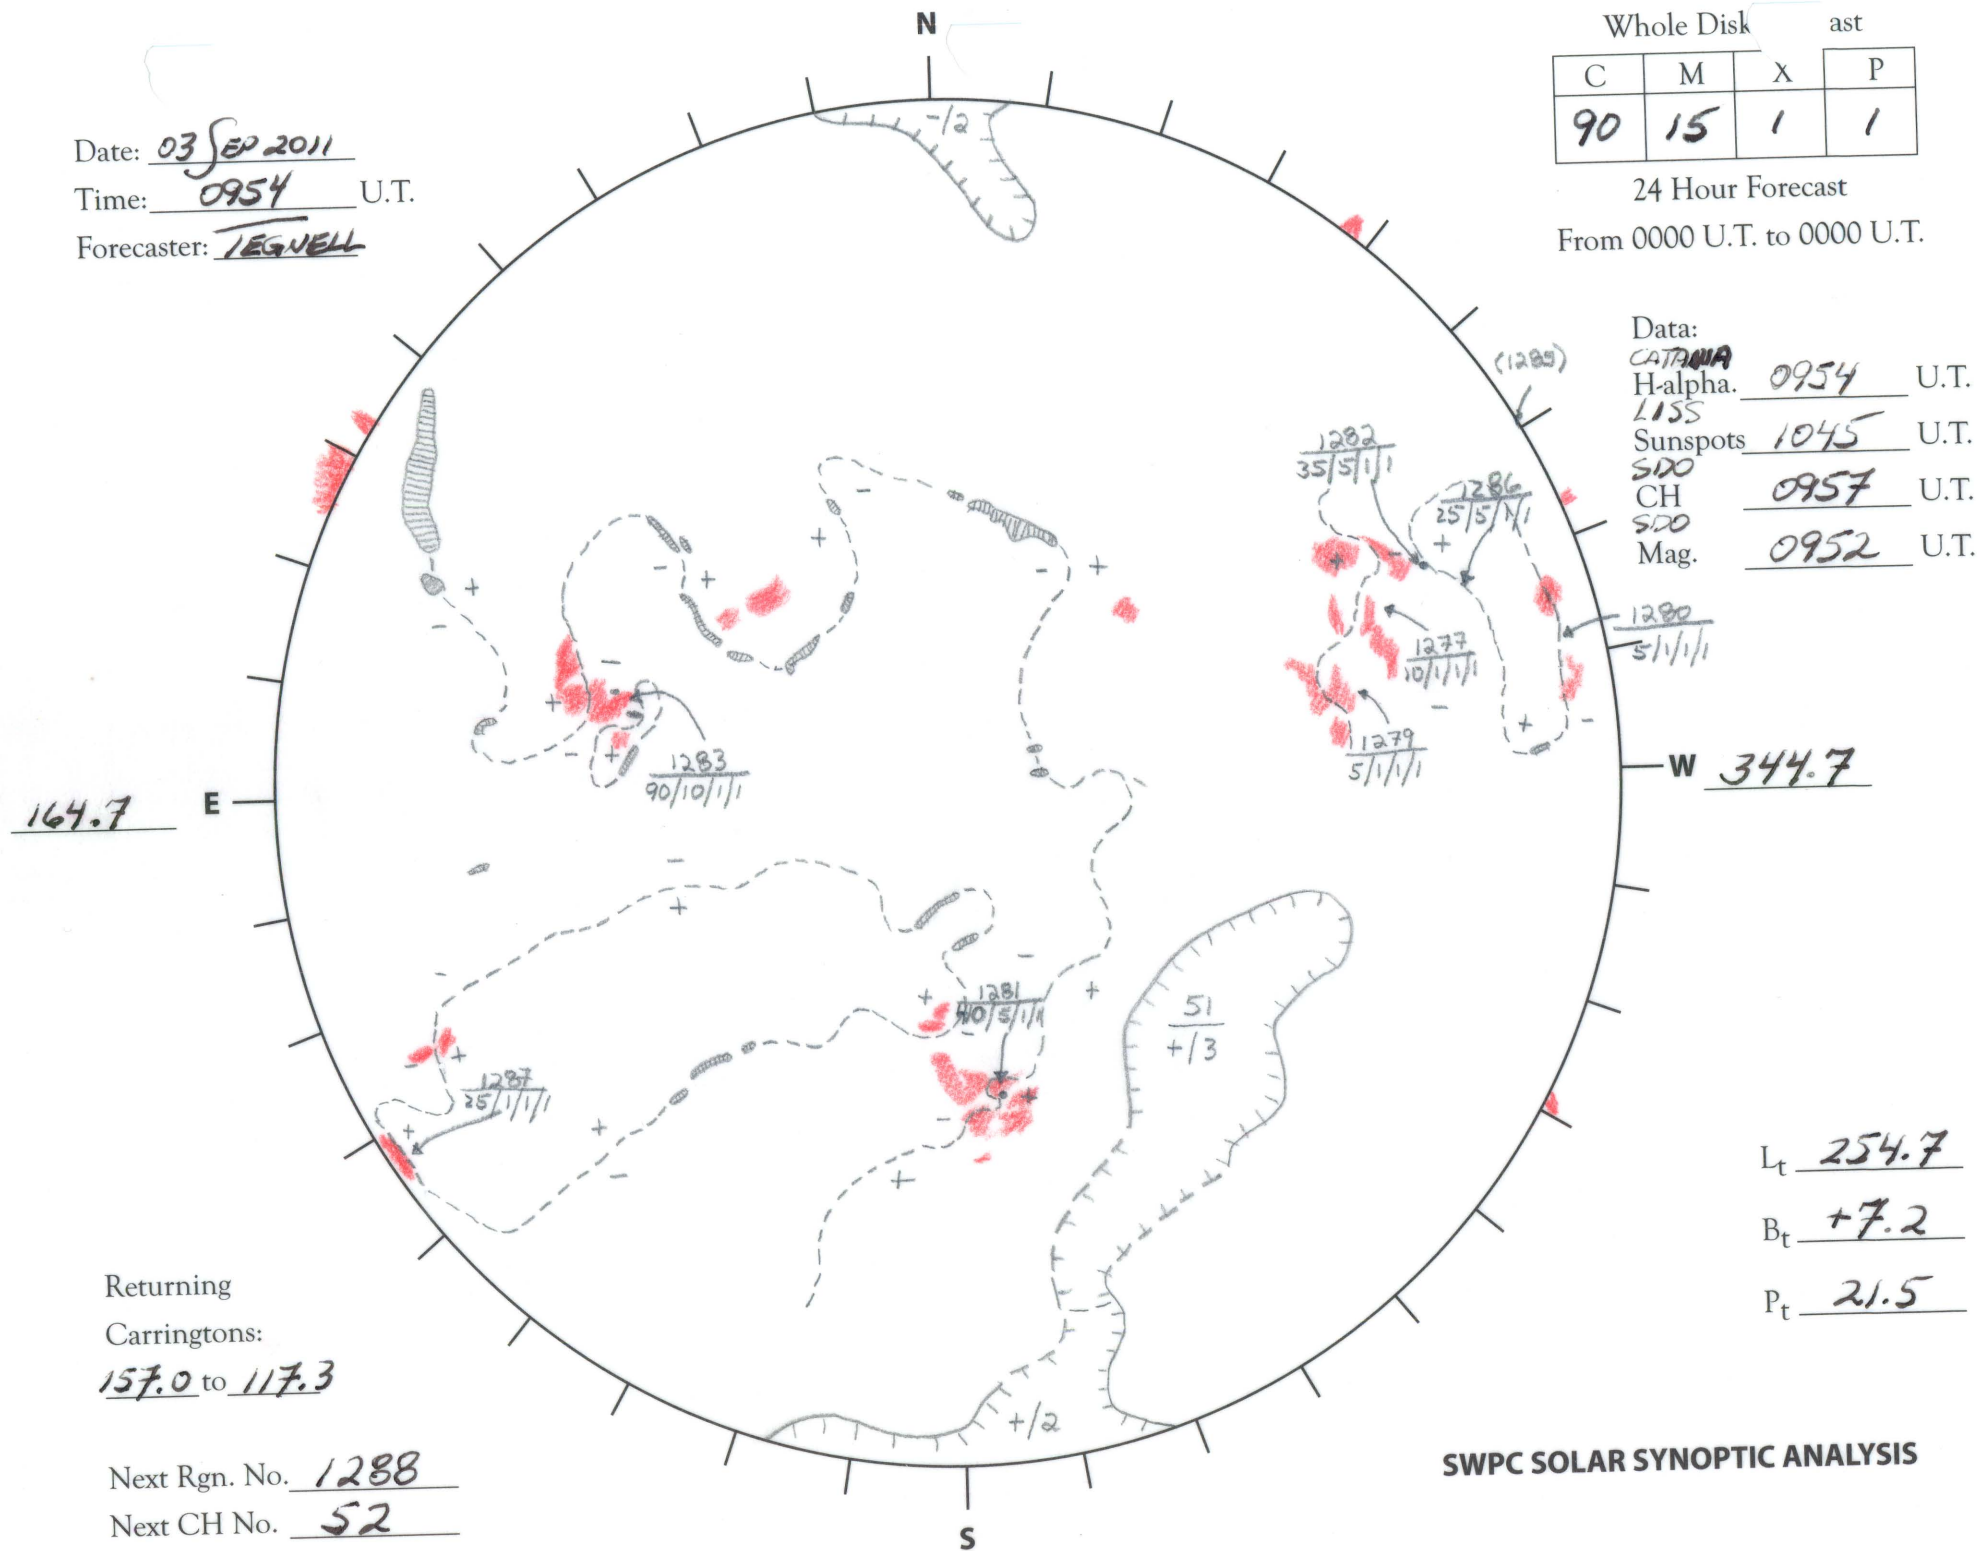

Date: 03 SEP 2011
 Time: 0954 U.T.
 Forecaster: LEGNELL

| Whole Disk | | | ast |
|------------|----|---|-----|
| C | M | X | P |
| 90 | 15 | 1 | 1 |

24 Hour Forecast
 From 0000 U.T. to 0000 U.T.

Data:
 CATAWIA 0954 U.T.
 H-alpha. 1045 U.T.
 LISS 1045 U.T.
 Sunspots 1045 U.T.
 SIDO 0957 U.T.
 CH 0952 U.T.
 SIDO 0952 U.T.

SWPC SOLAR SYNOPTIC ANALYSIS