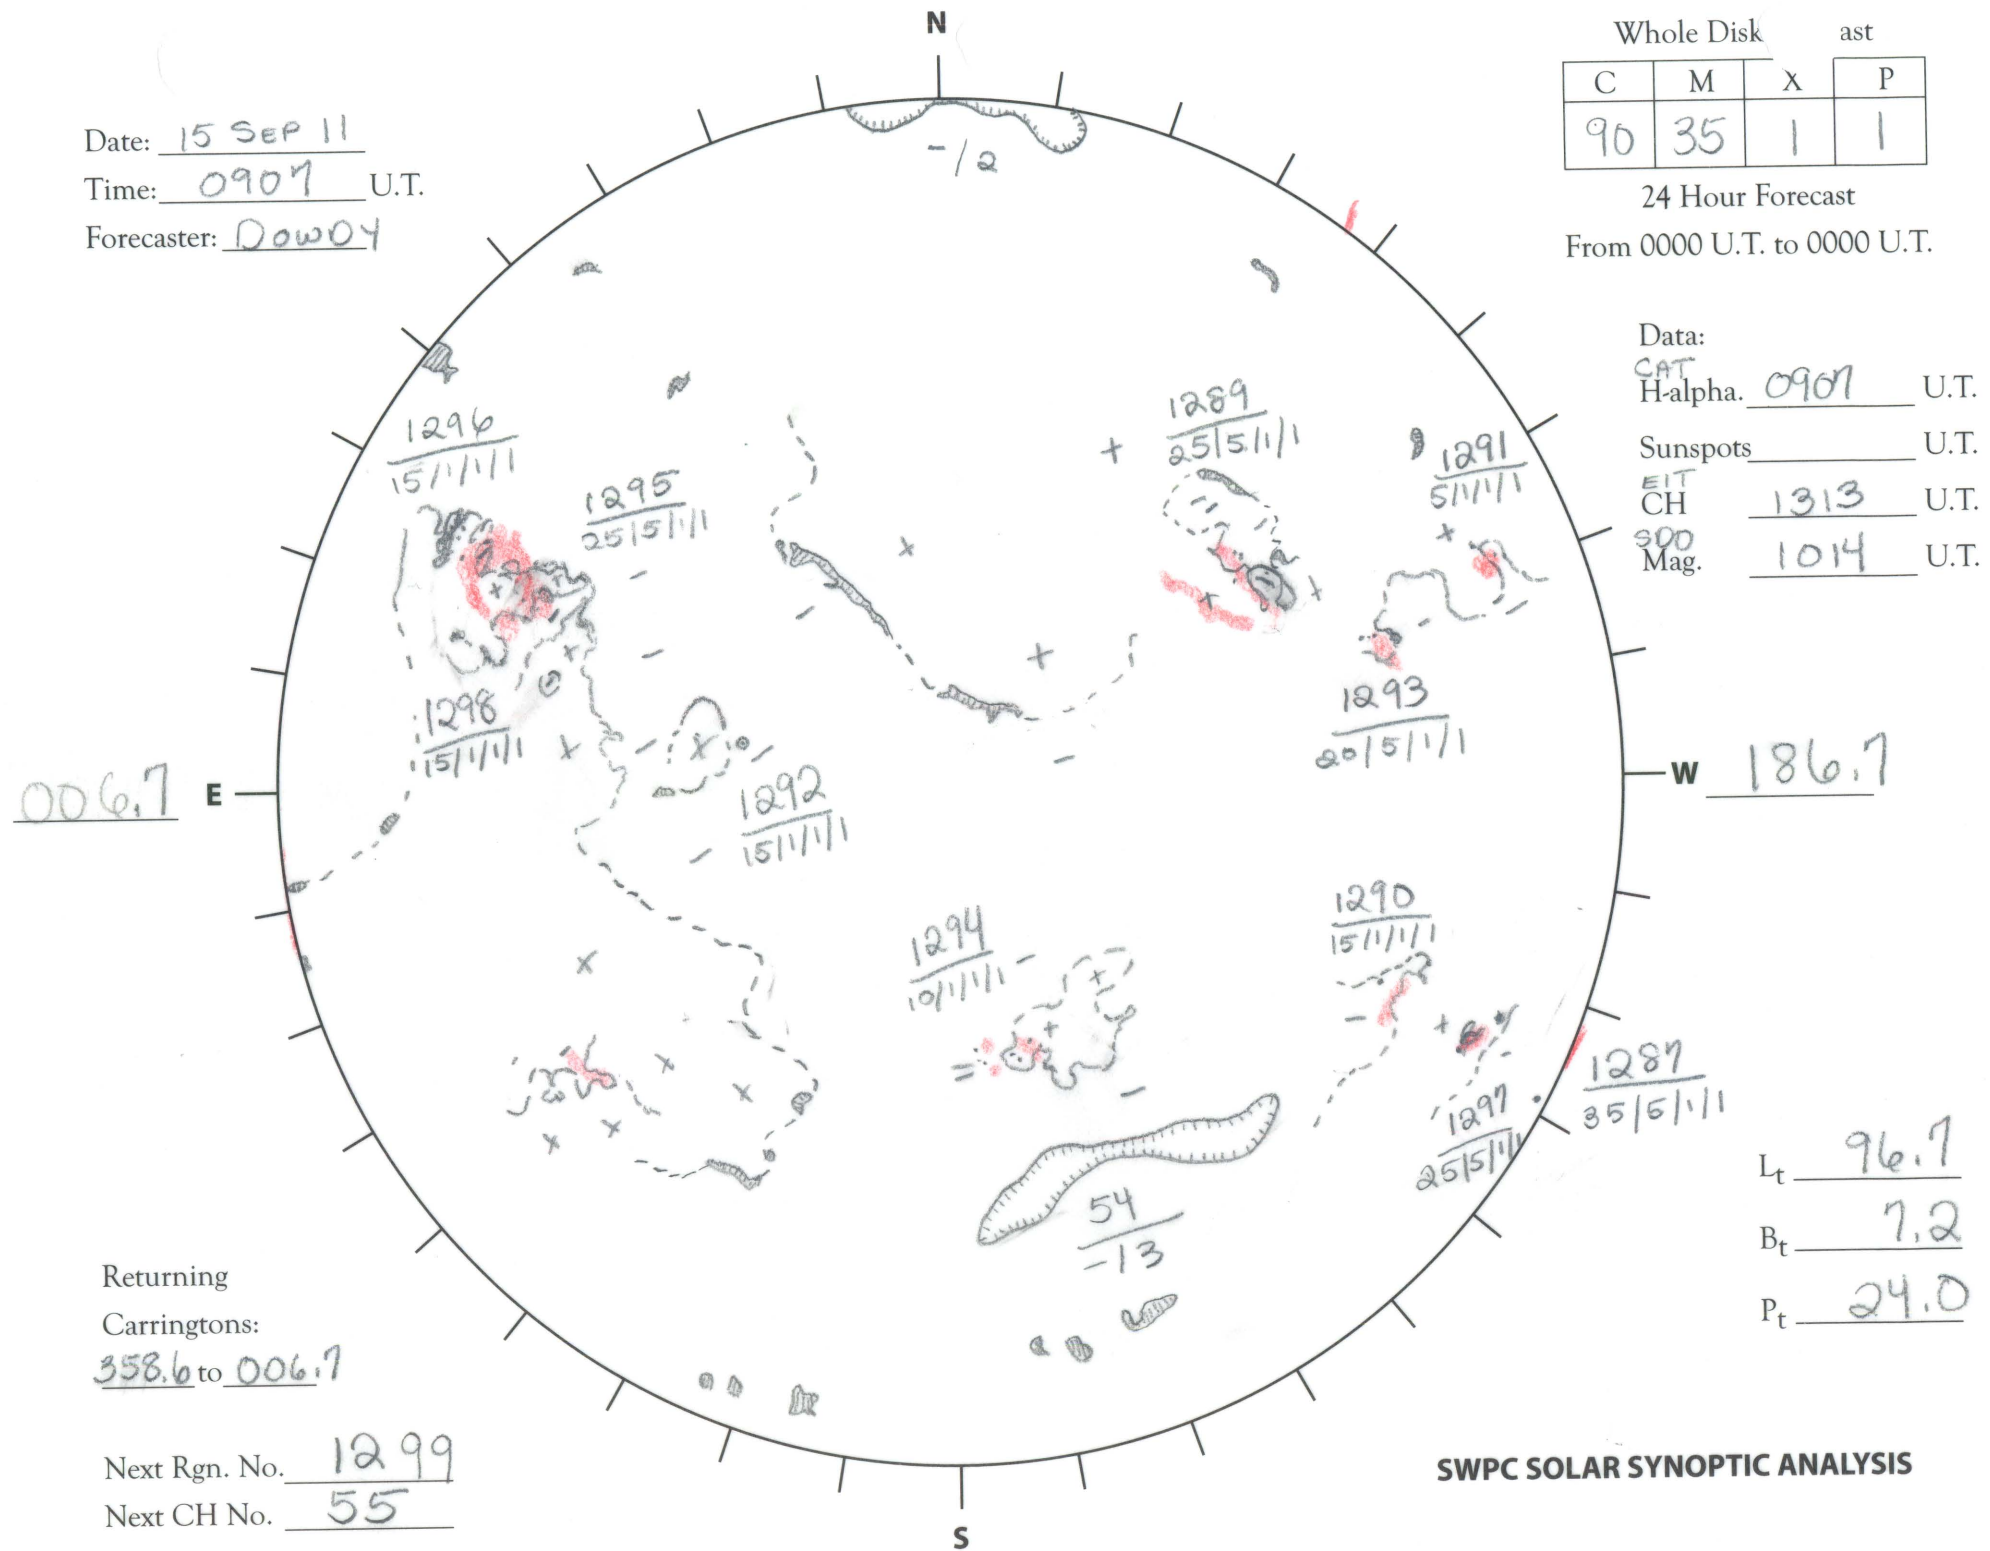

Date: 15 SEP 11
 Time: 0907 U.T.
 Forecaster: Dowdy

Whole Disk			ast
C	M	X	P
90	35	1	1

24 Hour Forecast
 From 0000 U.T. to 0000 U.T.

Data:
 CAT H-alpha. 0907 U.T.
 Sunspots _____ U.T.
 EIT CH 1313 U.T.
 300 Mag. 1014 U.T.

006.7 E

W 186.7

Returning
 Carringtons:
358.6 to 006.7

Next Rgn. No. 1299
 Next CH No. 55

L_t 96.7
 B_t 7.2
 P_t 24.0