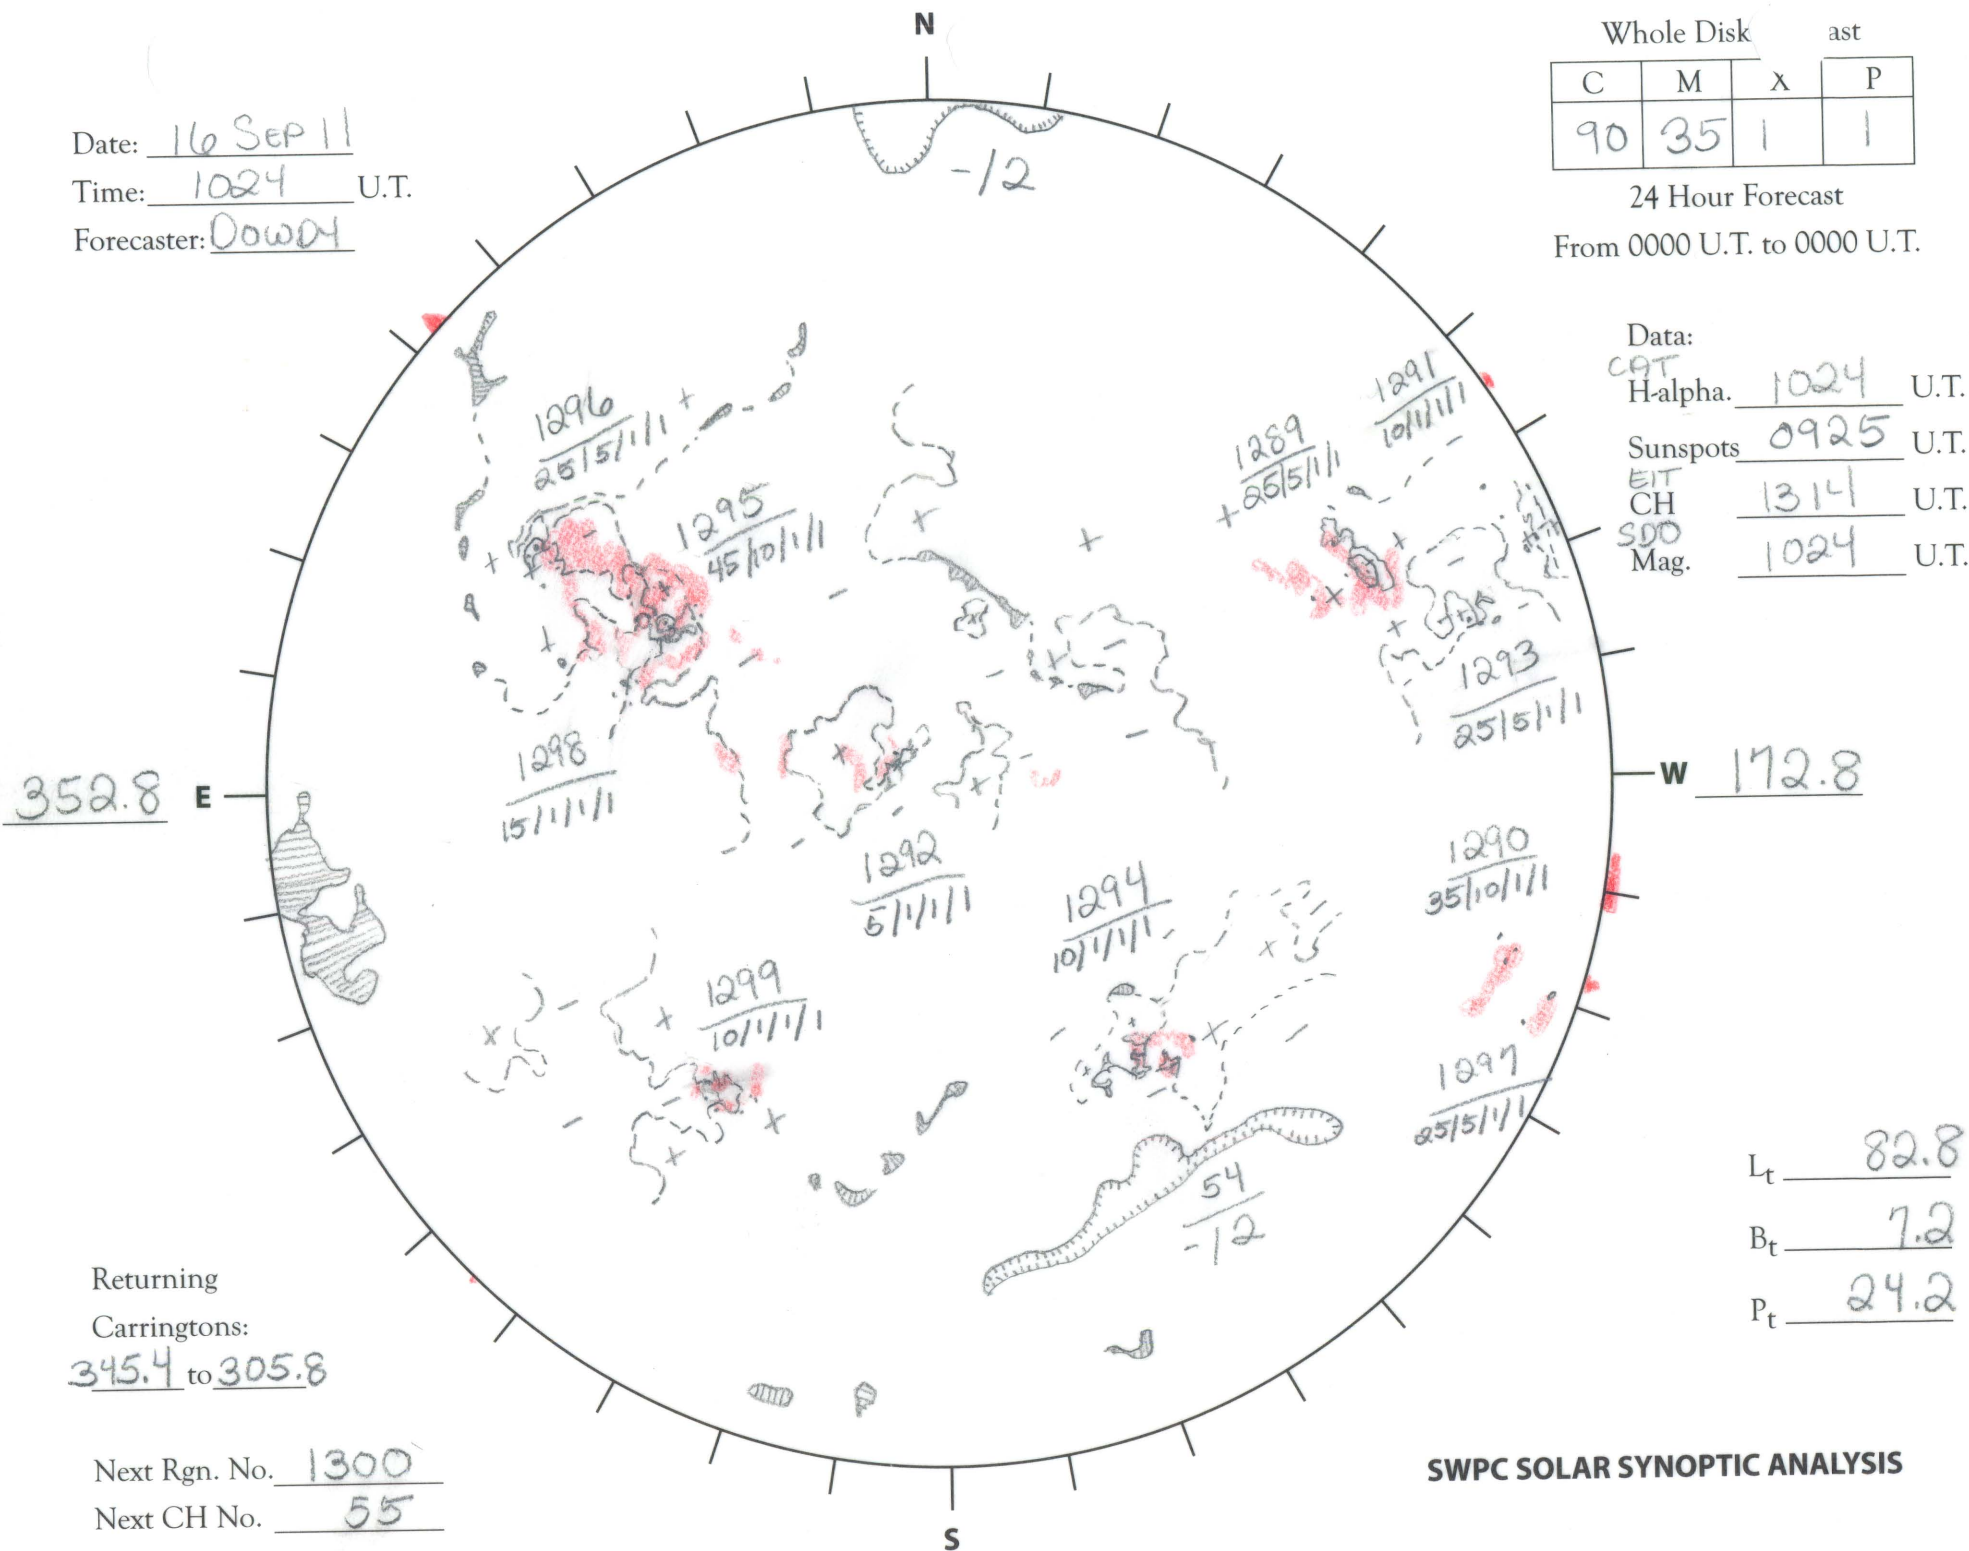

Date: 16 Sep 11
 Time: 1024 U.T.
 Forecaster: Dowdy

Whole Disk			ast
C	M	λ	P
90	35	1	1

24 Hour Forecast
 From 0000 U.T. to 0000 U.T.

Data:
 CAT
 H-alpha. 1024 U.T.
 Sunspots 0925 U.T.
 EIT
 CH 1314 U.T.
 SDO
 Mag. 1024 U.T.

Returning
 Carringtons:
345.4 to 305.8

Next Rgn. No. 1300
 Next CH No. 55

L_t 82.8
 B_t 7.2
 P_t 24.2