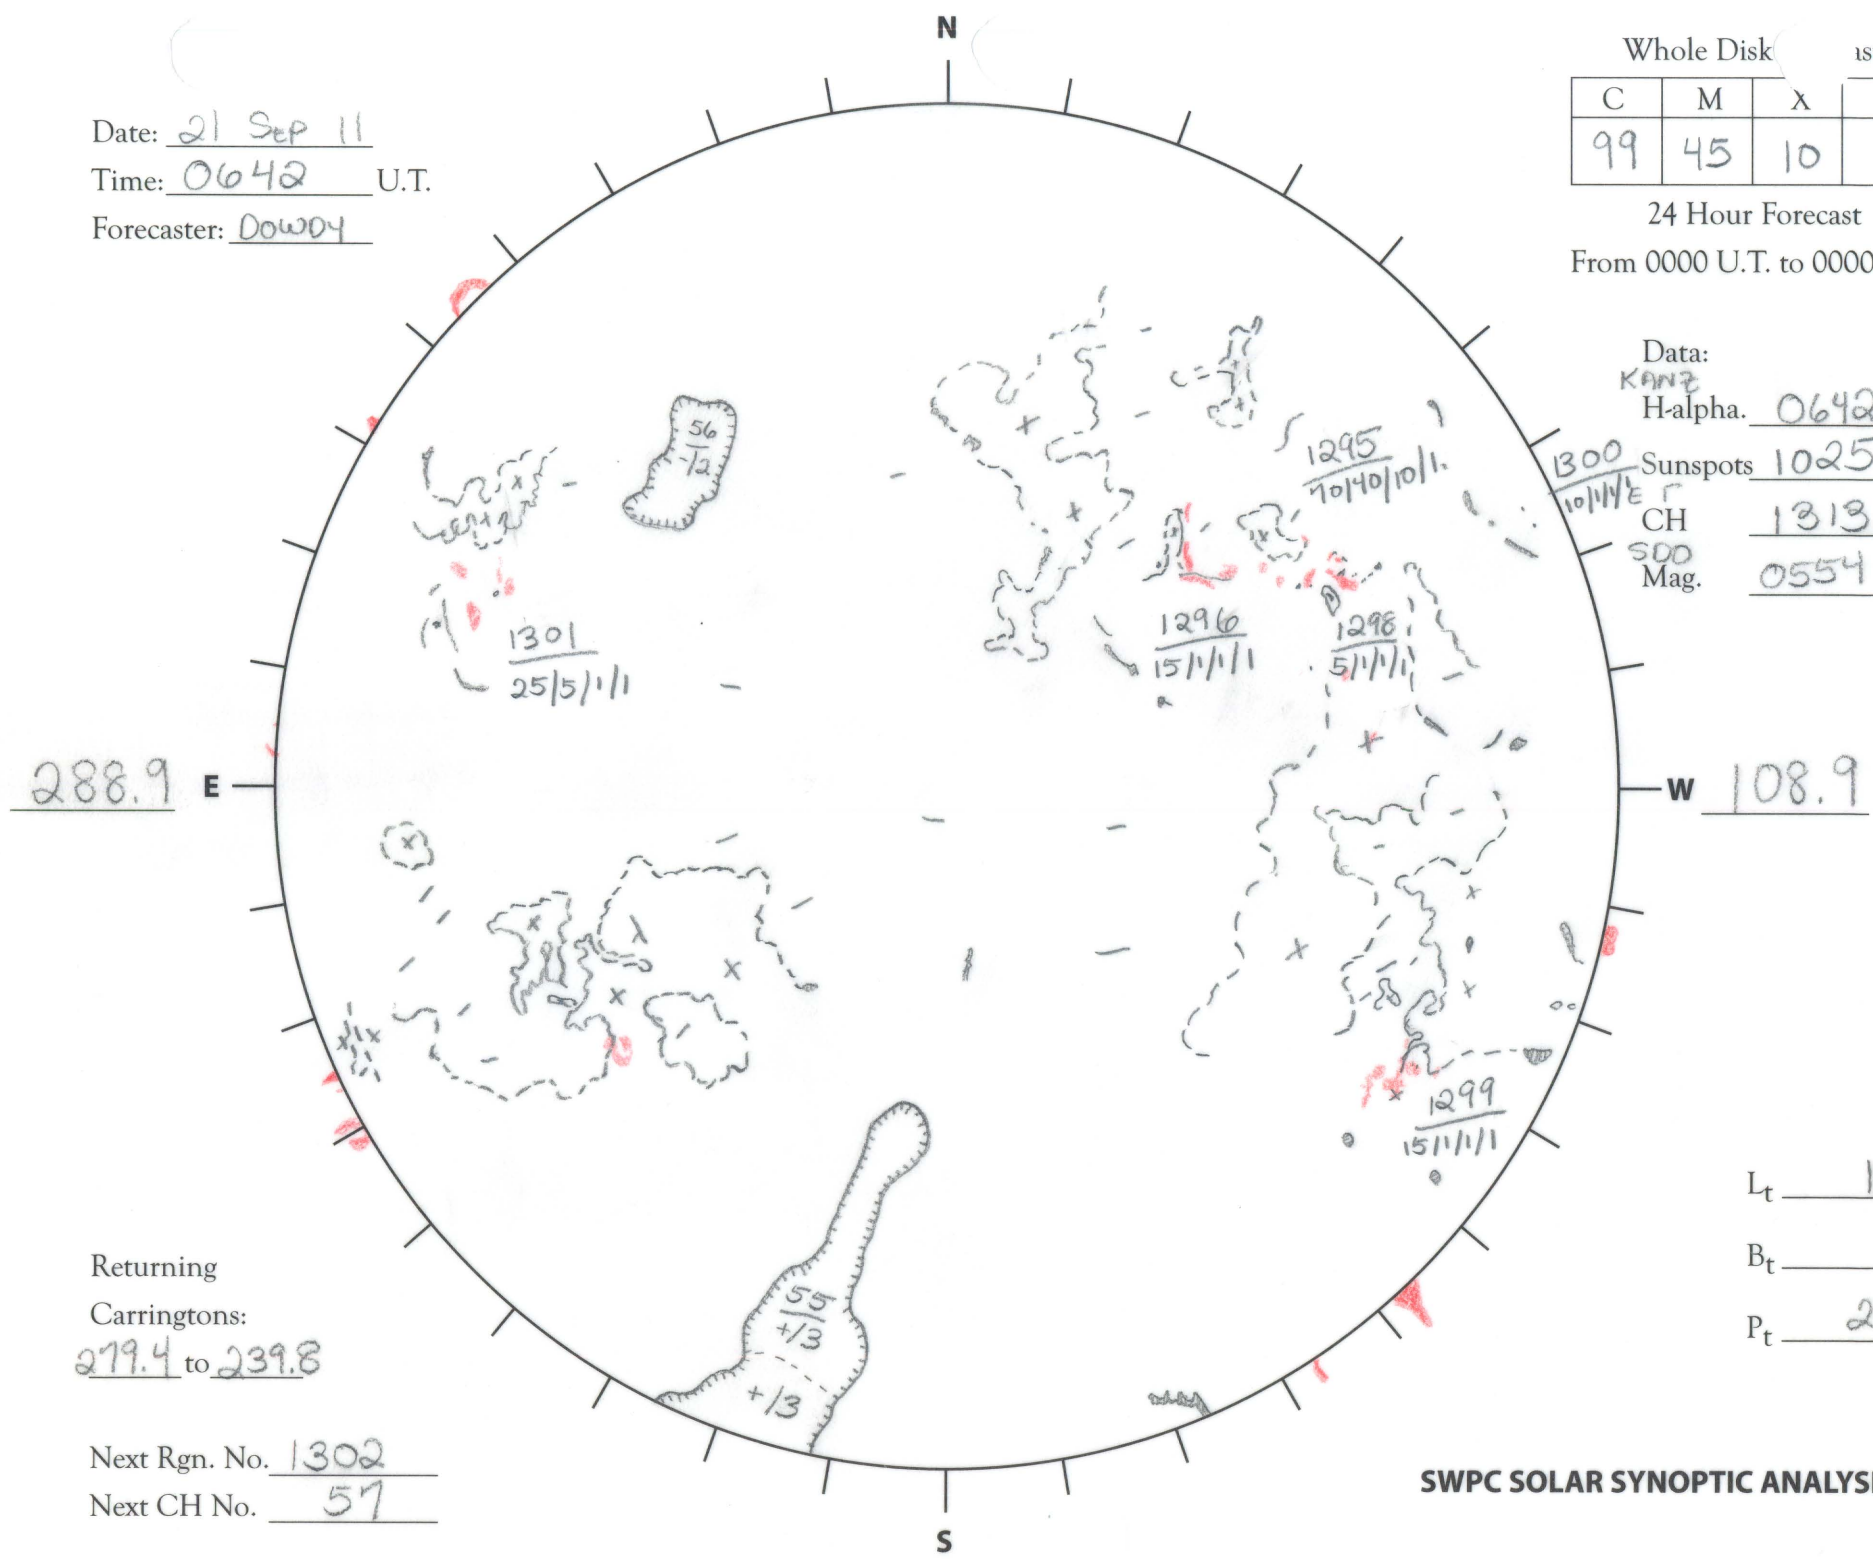

Date: 21 Sep 11
 Time: 0642 U.T.
 Forecaster: Dowdy

Whole Disk			ist
C	M	X	P
99	45	10	1

24 Hour Forecast
 From 0000 U.T. to 0000 U.T.

Data:
 KANZ
 H-alpha. 0642 U.T.
 Sunspots 1025 U.T.
 CH 1313 U.T.
 SDO
 Mag. 0554 U.T.

Returning
 Carringtons:
279.4 to 239.8

Next Rgn. No. 1302
 Next CH No. 57

L_t 18.9
 B_t 7.1
 P_t 24.9