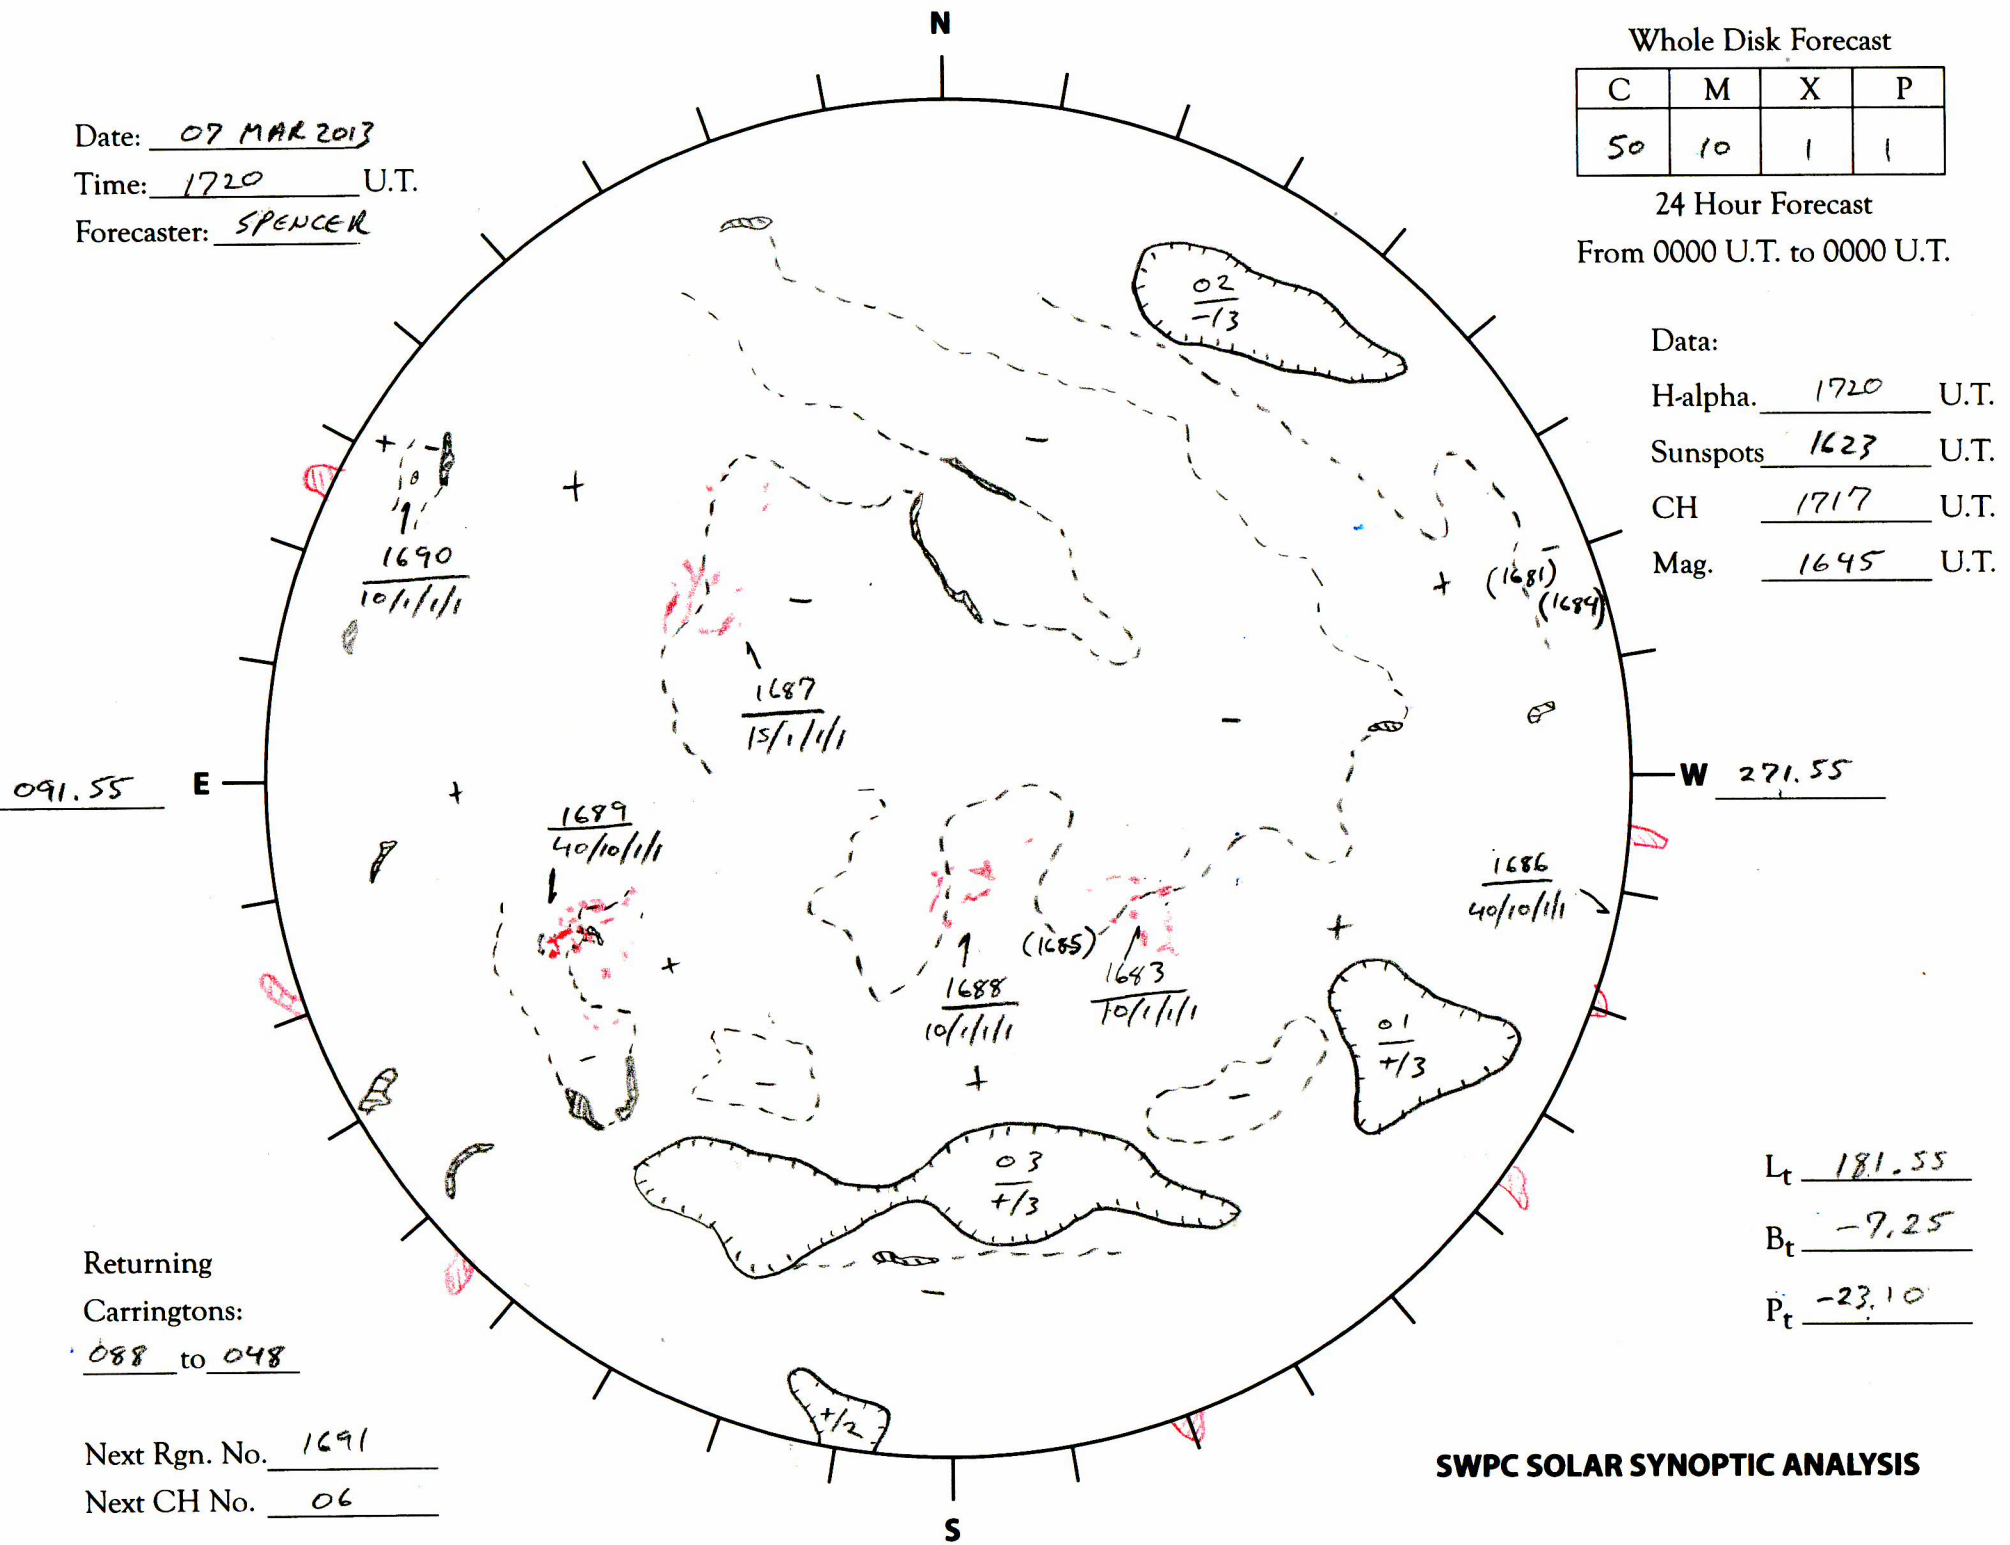

Date: 07 MAR 2013
 Time: 1720 U.T.
 Forecaster: SPENCER

Whole Disk Forecast

C	M	X	P
50	10	1	1

24 Hour Forecast
 From 0000 U.T. to 0000 U.T.

Data:
 H-alpha. 1720 U.T.
 Sunspots 1623 U.T.
 CH 1717 U.T.
 Mag. 1645 U.T.

091.55 E

W 271.55

Returning
 Carringtons:
088 to 048

Next Rgn. No. 1691
 Next CH No. 06

L_t 181.55
 B_t -9.25
 P_t -23.10