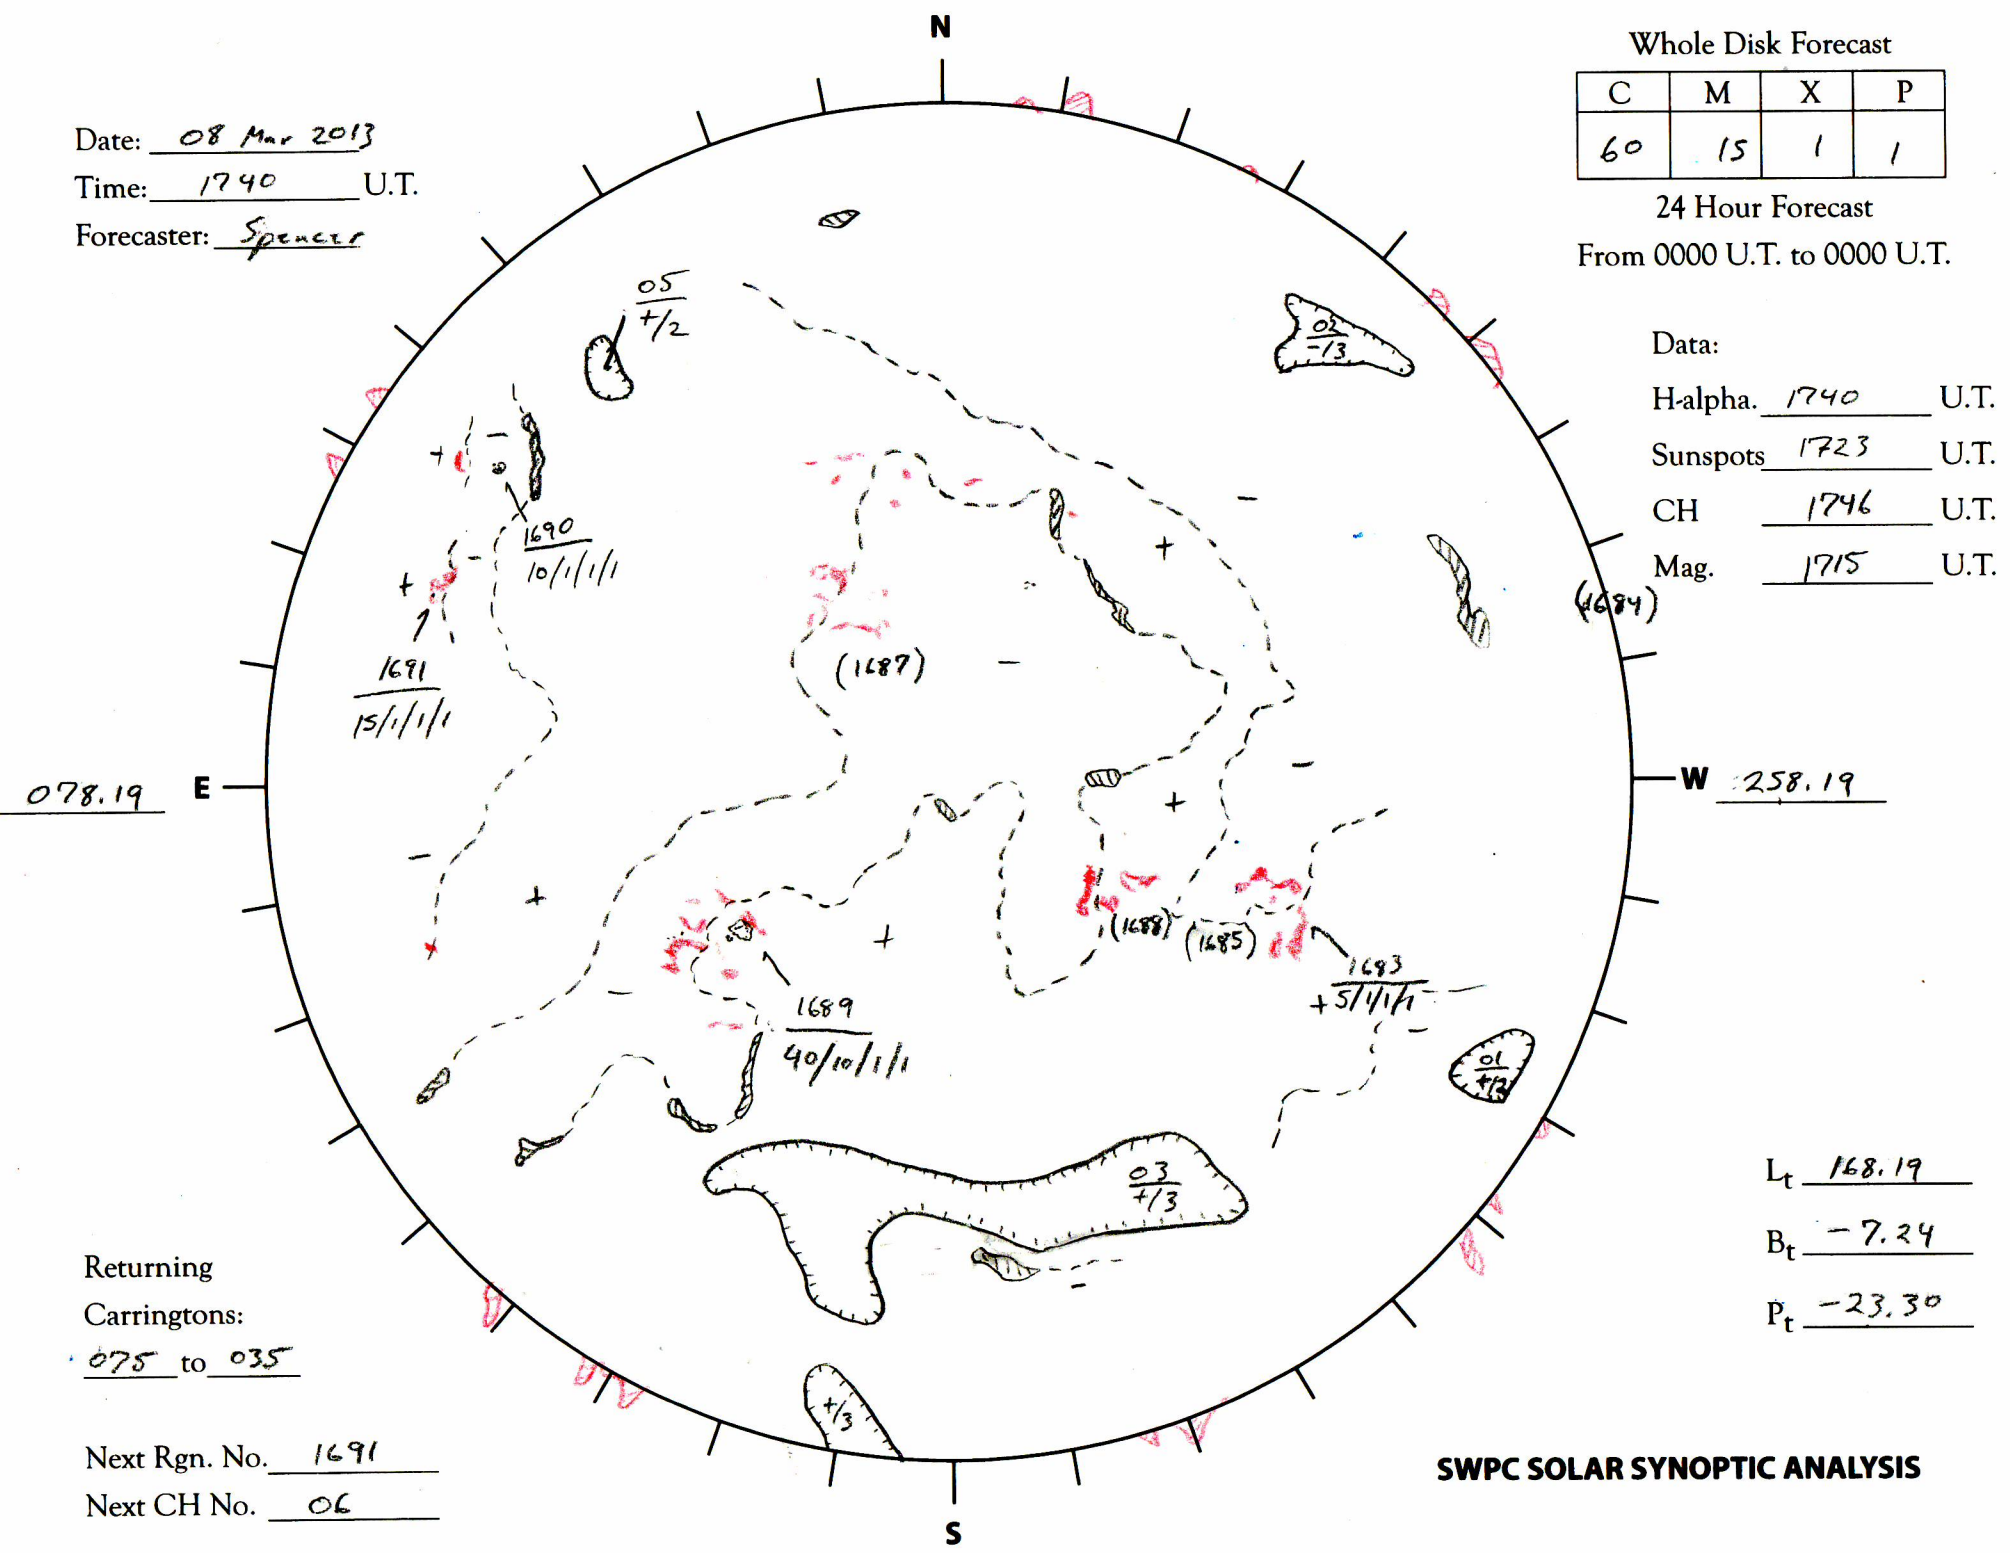

Date: 08 Mar 2013
 Time: 1740 U.T.
 Forecaster: Spencer

Whole Disk Forecast

C	M	X	P
60	15	1	1

24 Hour Forecast
 From 0000 U.T. to 0000 U.T.

Data:
 H-alpha. 1740 U.T.
 Sunspots 1723 U.T.
 CH 1746 U.T.
 Mag. 1715 U.T.

078.19 E

W 258.19

Returning
 Carrington:
075 to 035

Next Rgn. No. 1691
 Next CH No. 06

L_t 168.19
 B_t -7.24
 P_t -23.30