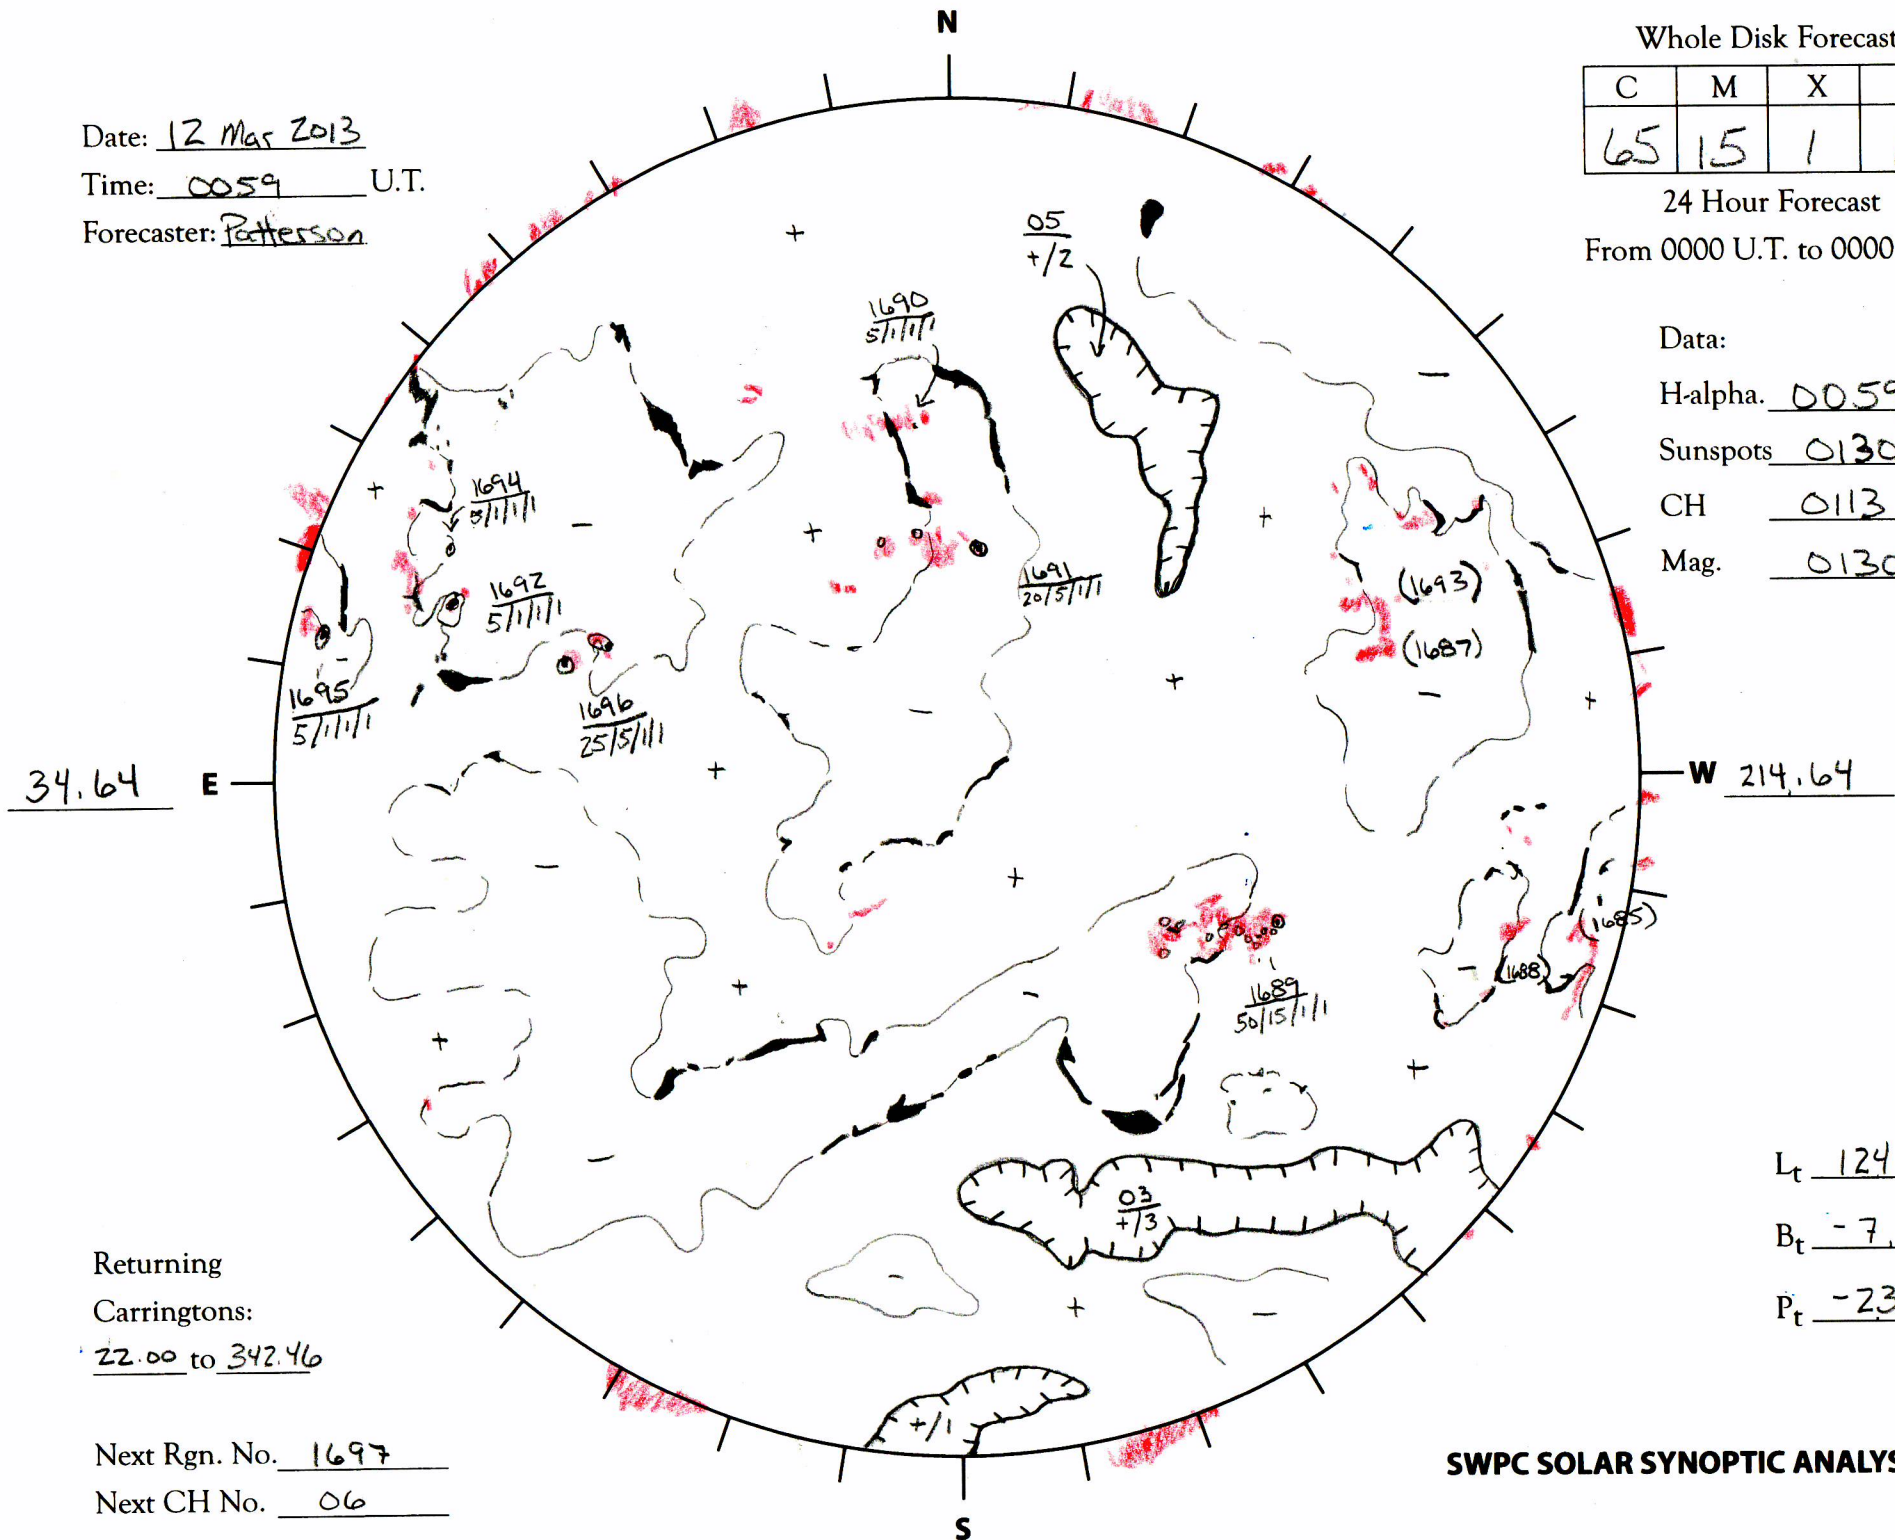

Date: 12 Mar 2013  
 Time: 0059 U.T.  
 Forecaster: Patterson

Whole Disk Forecast

C	M	X	P
65	15	1	1

24 Hour Forecast  
 From 0000 U.T. to 0000 U.T.

Data:

H-alpha. 0059 U.T.

Sunspots 0130 U.T.

CH 0113 U.T.

Mag. 0130 U.T.

Returning  
 Carringtons:  
22.00 to 342.46

Next Rgn. No. 1697  
 Next CH No. 06

$L_t$  124.64

$B_t$  -7.21

$P_t$  -23.93