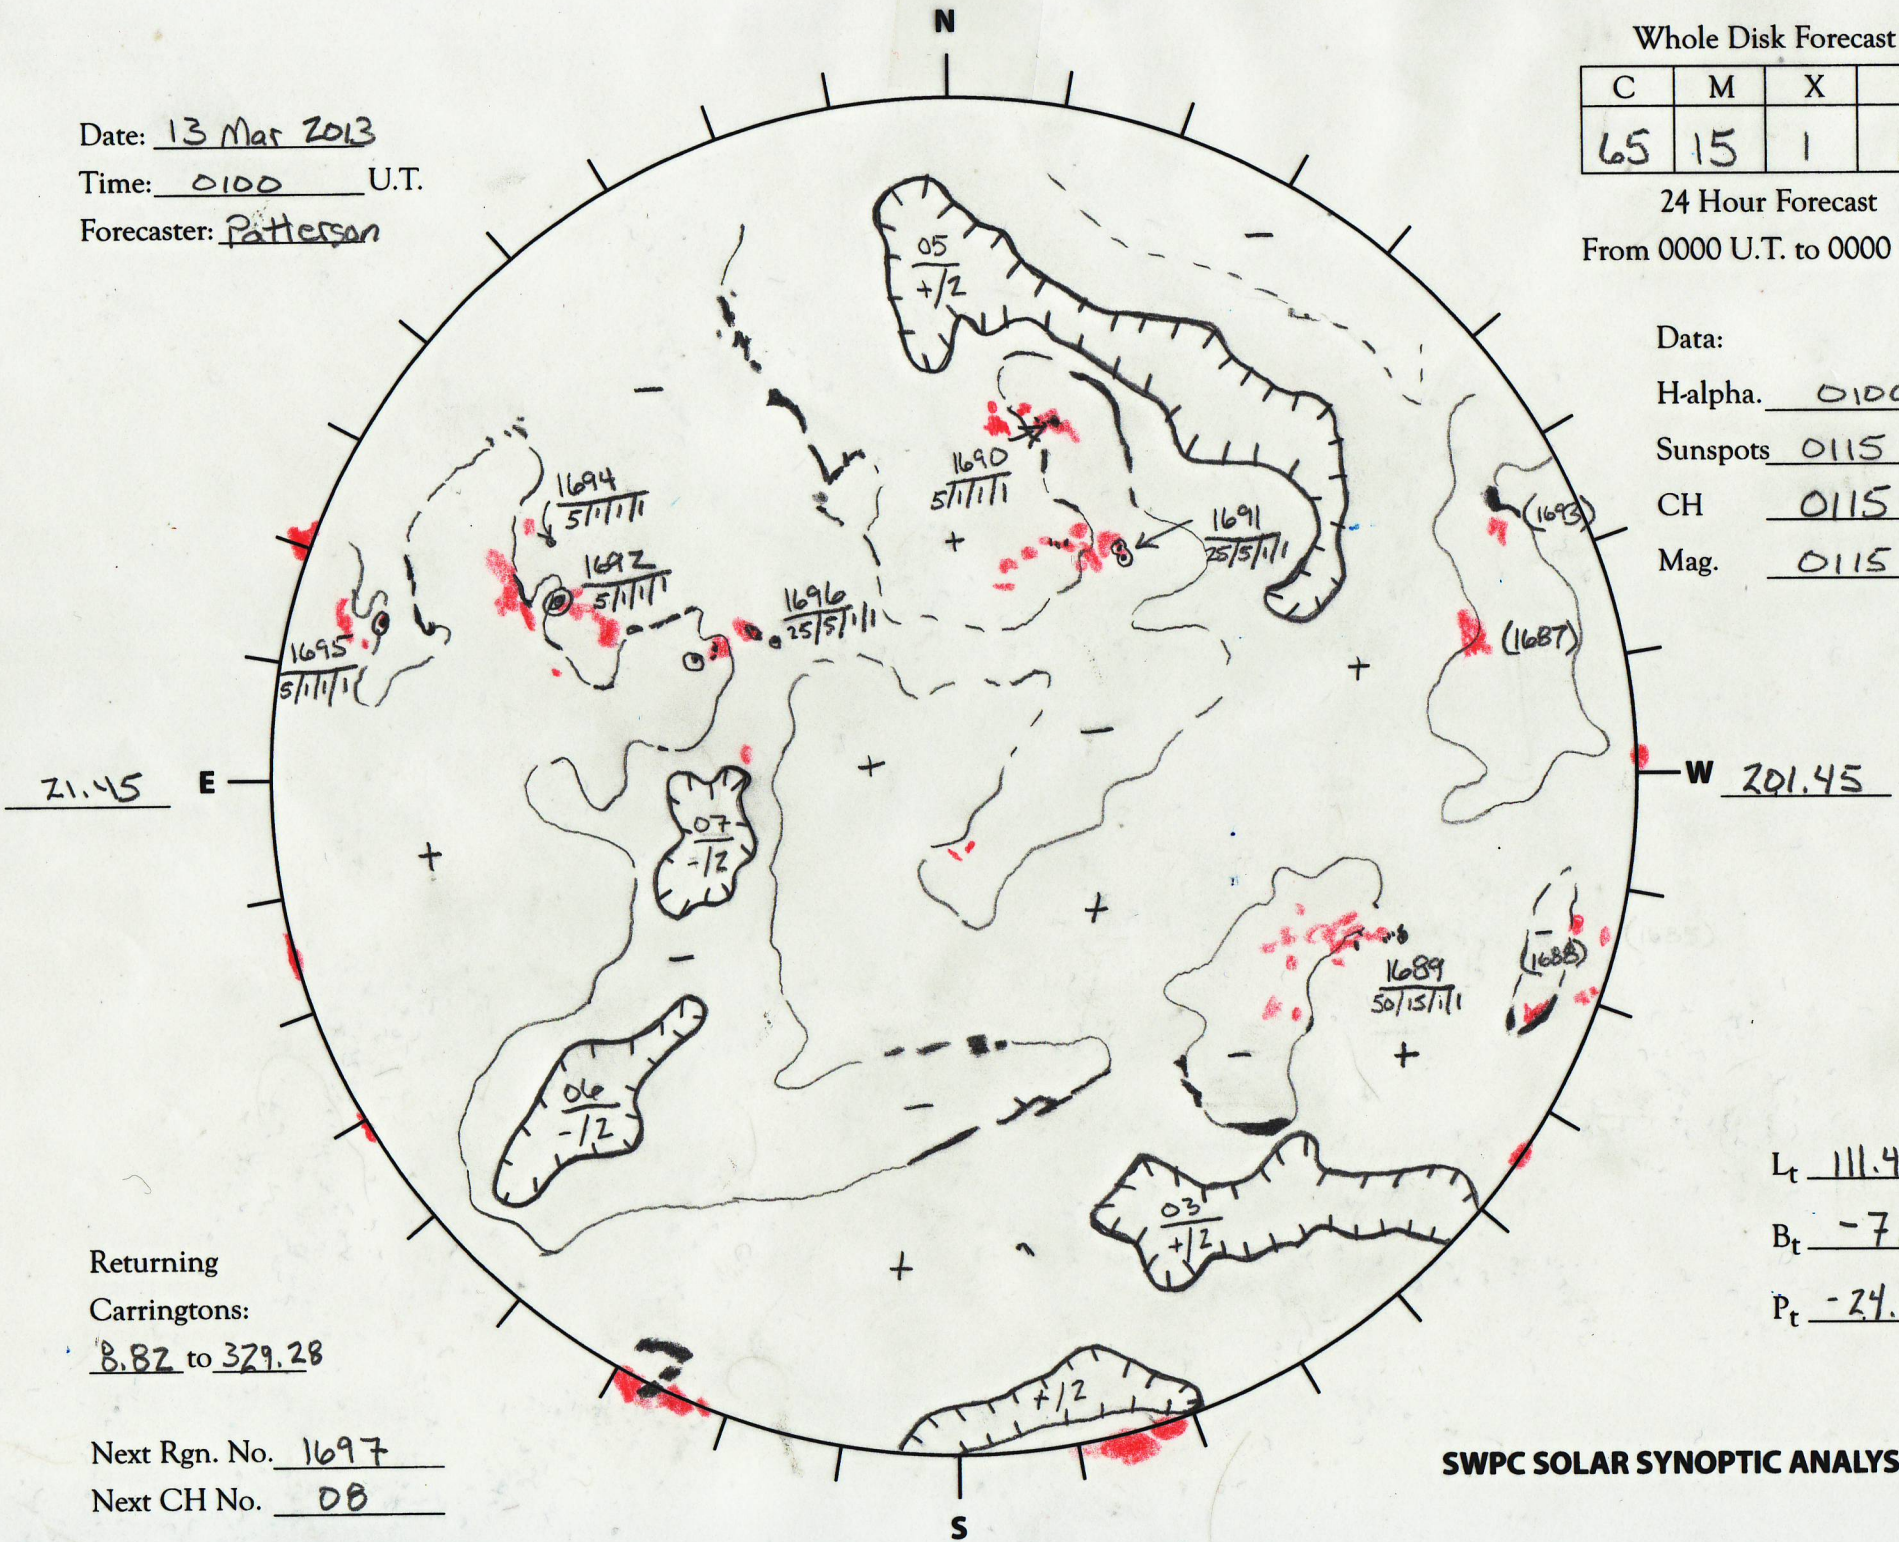

Date: 13 Mar 2013  
 Time: 0100 U.T.  
 Forecaster: Patterson

Whole Disk Forecast			
C	M	X	P
65	15	1	1

24 Hour Forecast  
 From 0000 U.T. to 0000 U.T.

Data:  
 H-alpha. 0100 U.T.  
 Sunspots 0115 U.T.  
 CH 0115 U.T.  
 Mag. 0115 U.T.

Returning  
 Carringtons:  
8.82 to 329.28

Next Rgn. No. 1697  
 Next CH No. 08

$L_t$  111.45  
 $B_t$  -7.20  
 $P_t$  -24.11