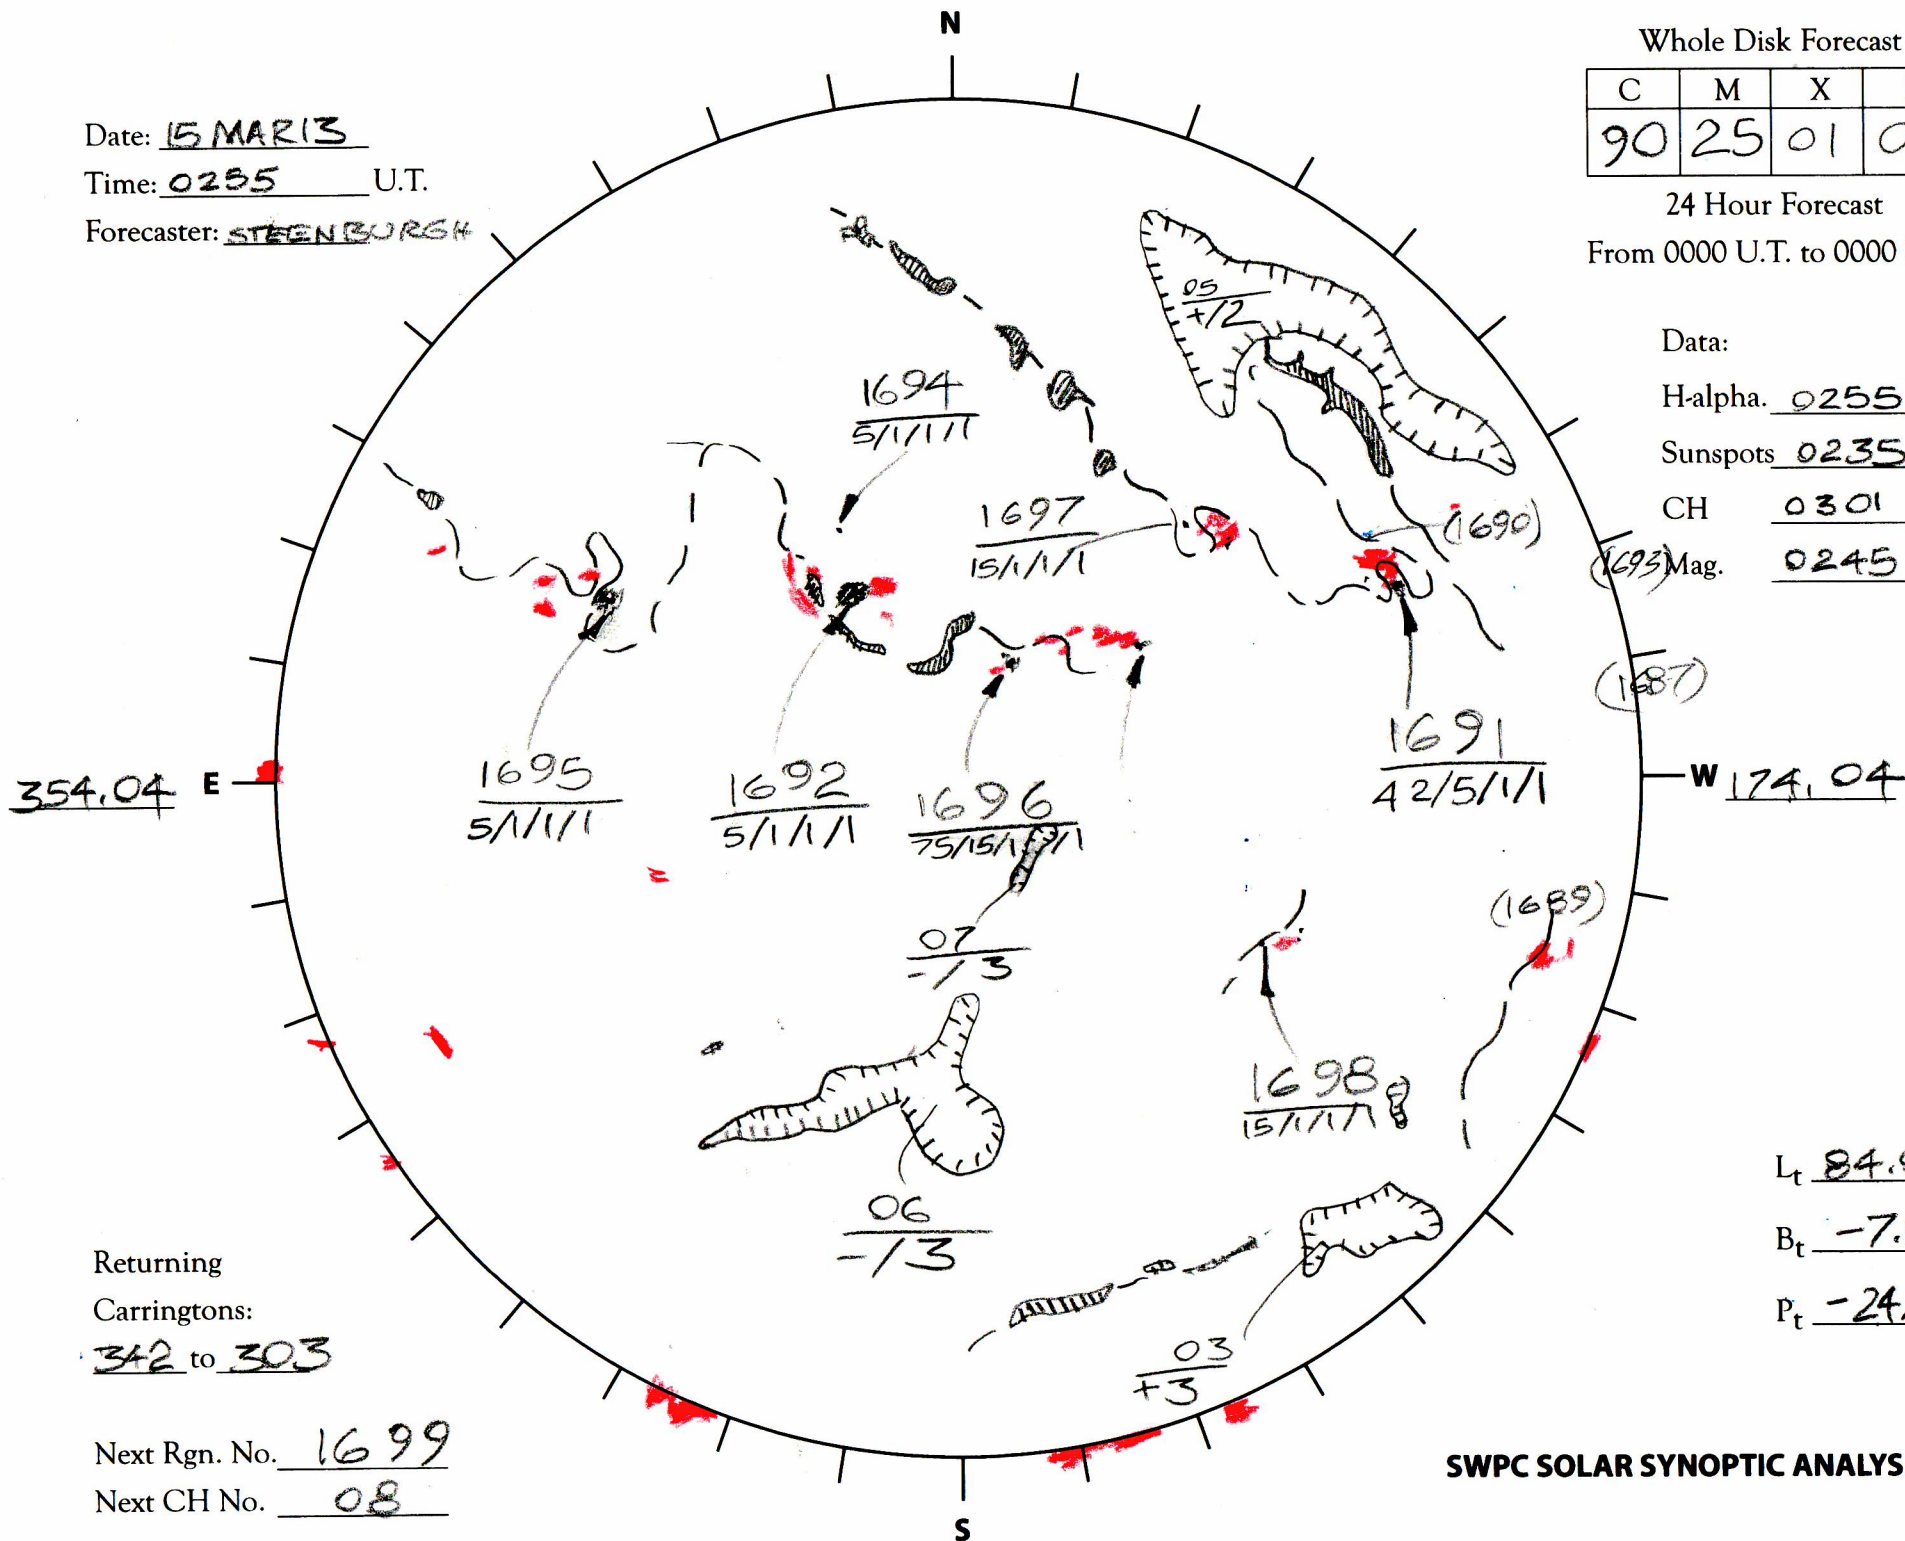

Date: 15 MAR 13
 Time: 0235 U.T.
 Forecaster: STEENBURGH

Whole Disk Forecast

C	M	X	P
90	25	01	01

24 Hour Forecast
 From 0000 U.T. to 0000 U.T.

Data:

H-alpha. 0255 U.T.

Sunspots 0235 U.T.

CH 0301 U.T.

(1695) Mag. 0245 U.T.

354.04 E

W 174.04

Returning
 Carringtons:
342 to 303

Next Rgn. No. 1699
 Next CH No. 08

L_t 84.04
 B_t -7.17
 P_t -24.46