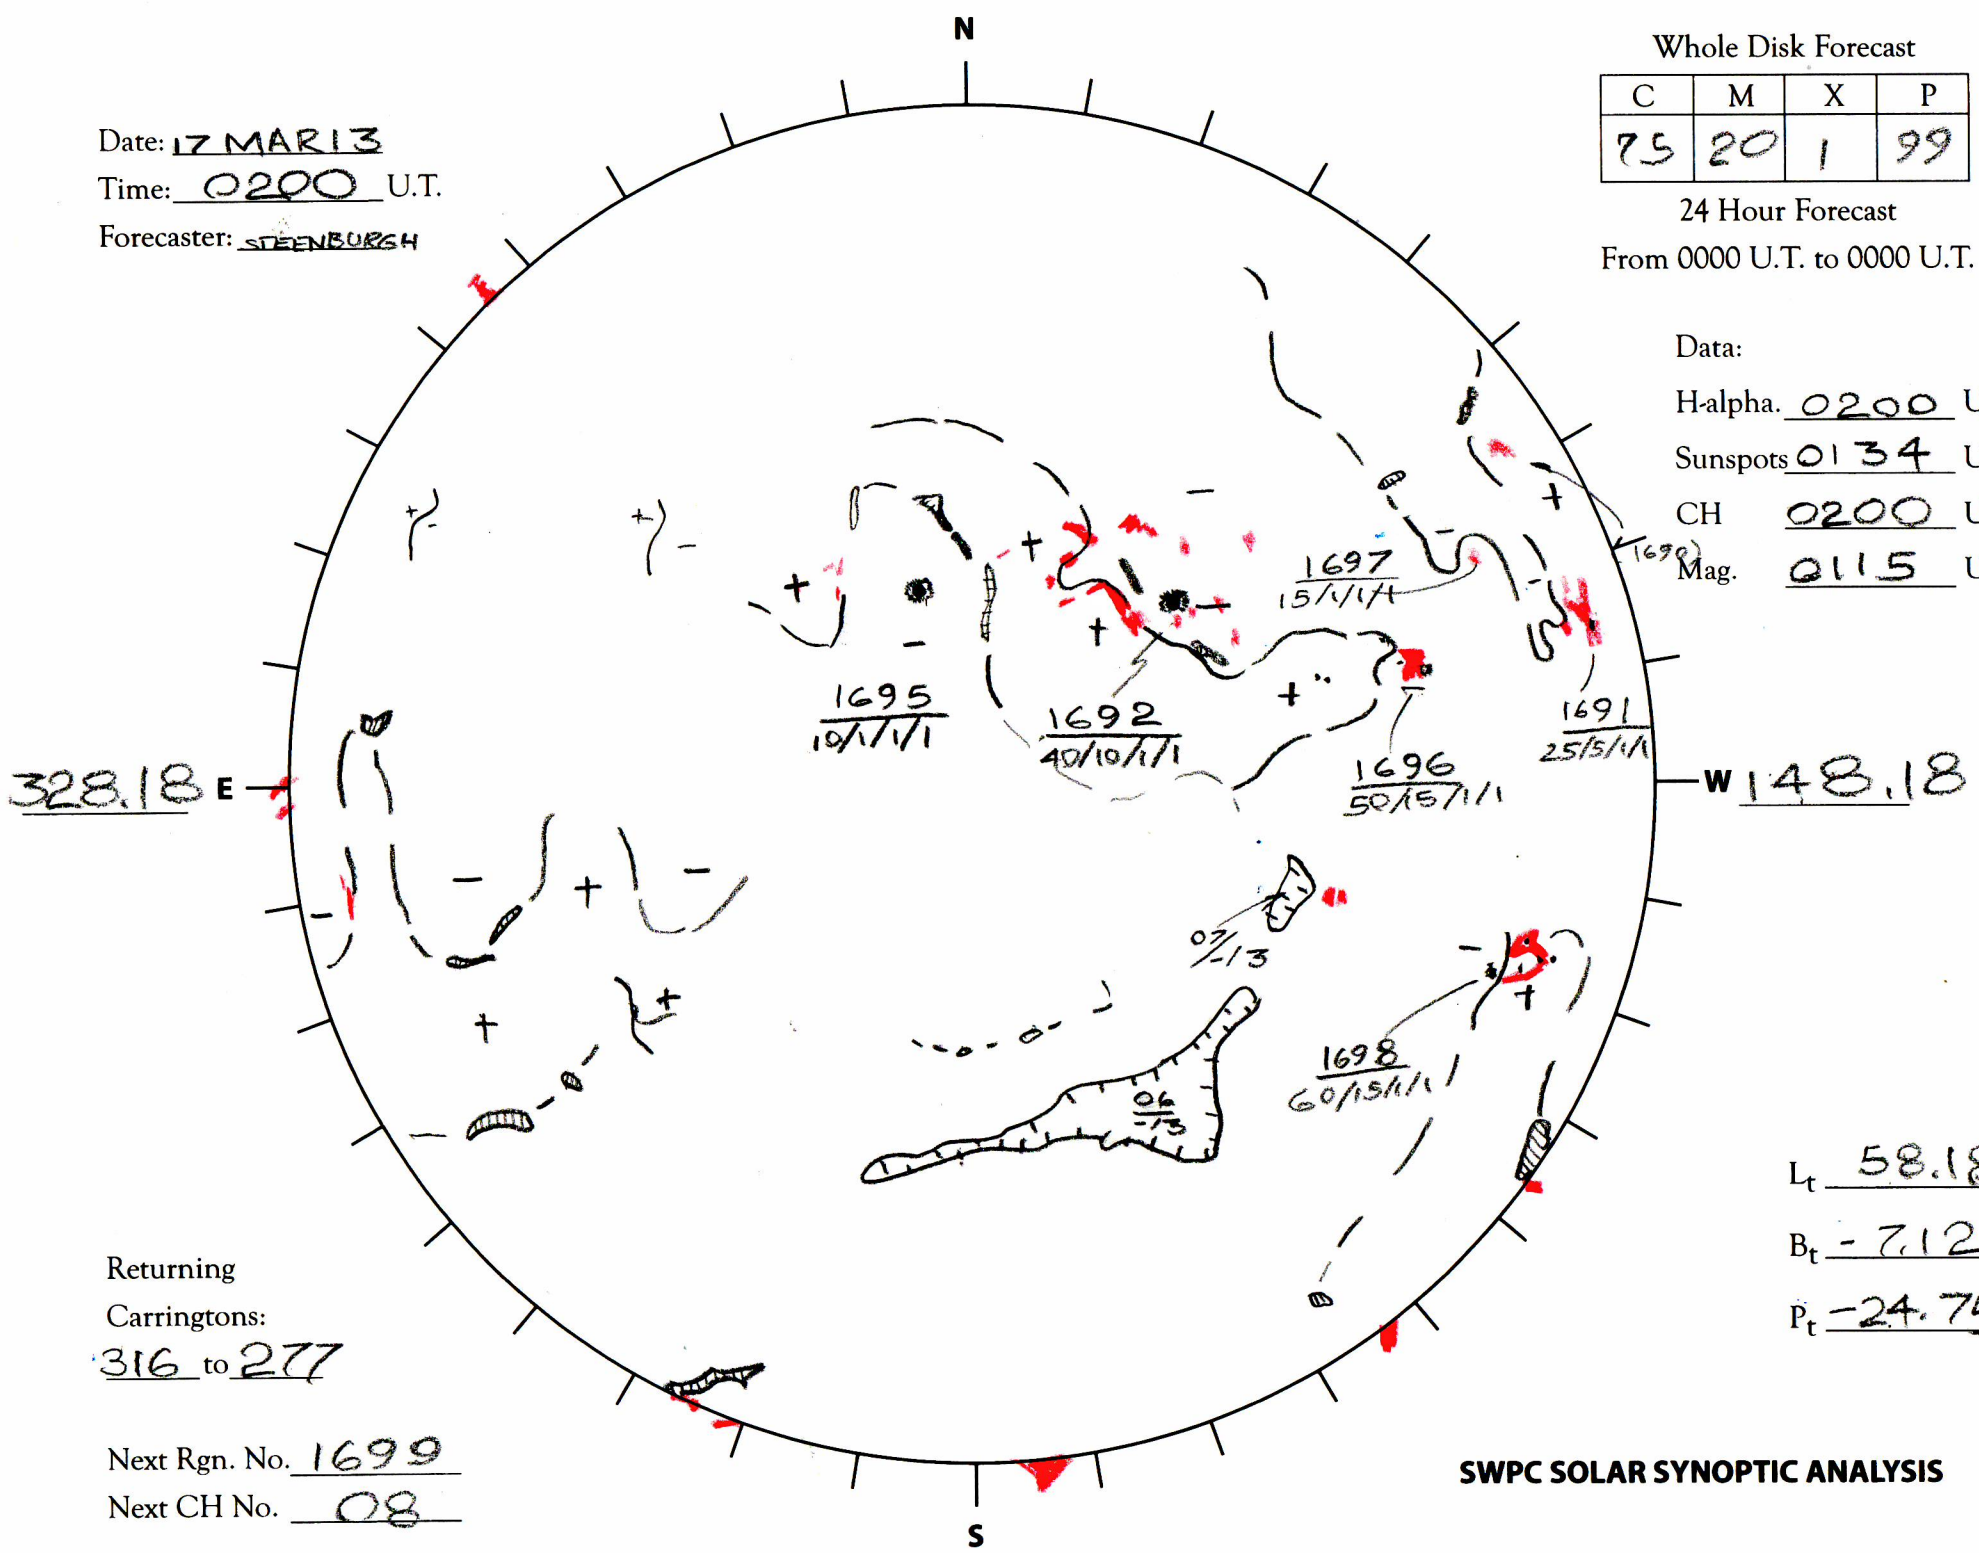

Date: 17 MAR 13  
 Time: 0200 U.T.  
 Forecaster: STEENBURGH

Whole Disk Forecast

C	M	X	P
75	20	1	99

24 Hour Forecast  
 From 0000 U.T. to 0000 U.T.

Data:  
 H-alpha. 0200 U.T.  
 Sunspots 0134 U.T.  
 CH 0200 U.T.  
 Mag. 0115 U.T.

328.18 E

W 148.18

Returning  
 Carringtons:  
316 to 277

Next Rgn. No. 1699  
 Next CH No. 08

$L_t$  58.18  
 $B_t$  -7.12  
 $P_t$  -24.75