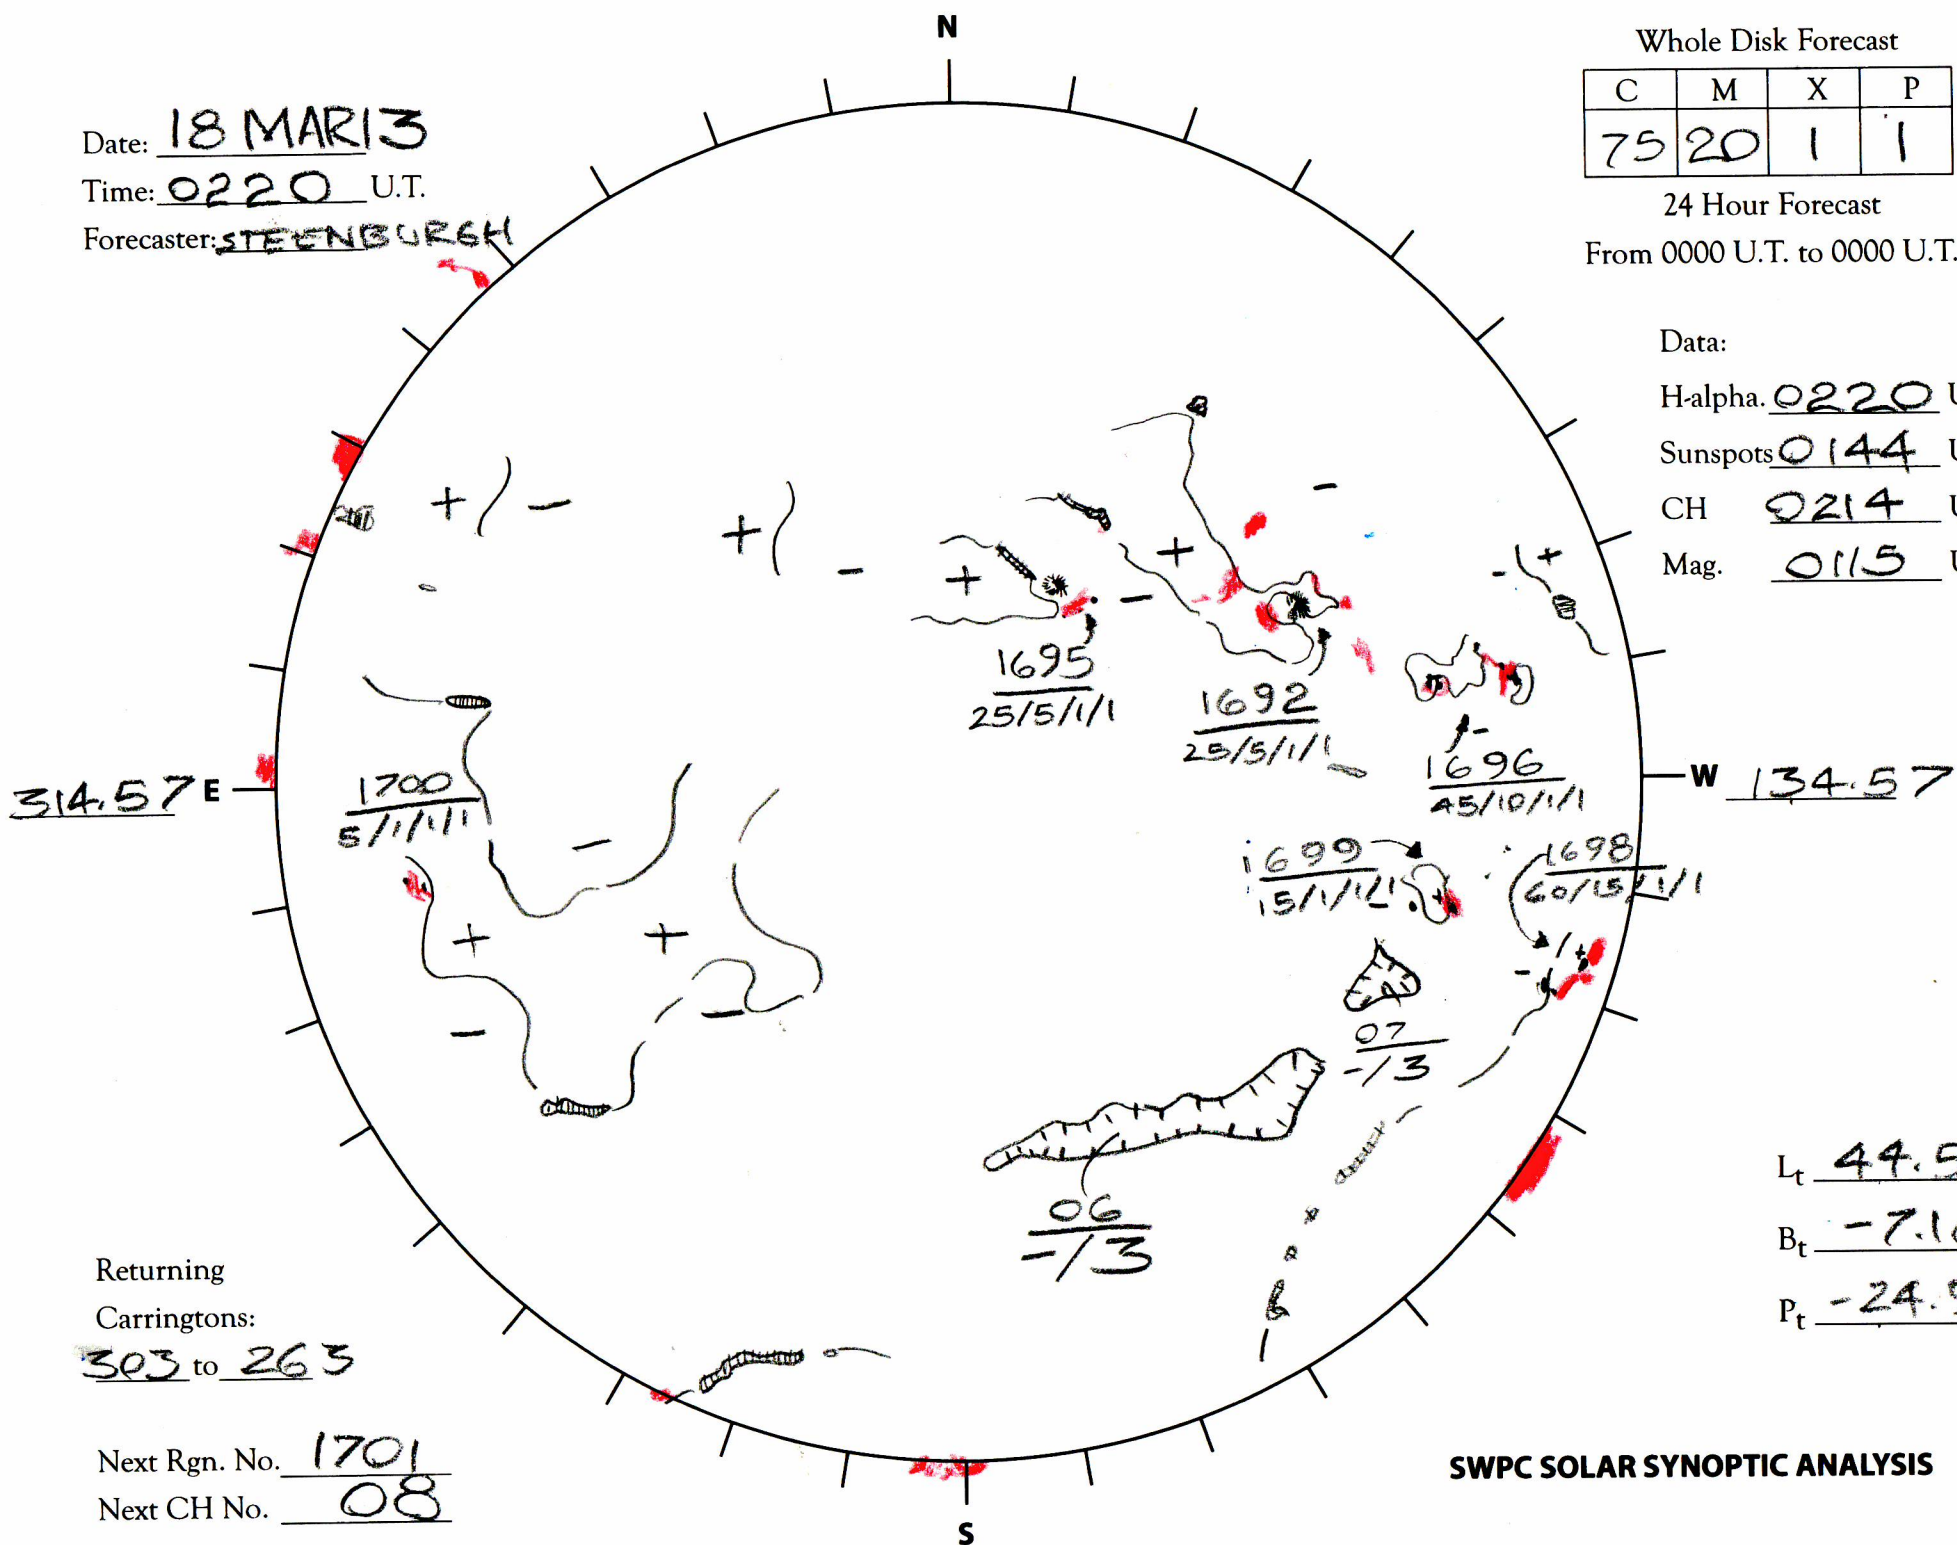

Date: 18 MAR 13  
 Time: 0220 U.T.  
 Forecaster: STEENBURGH

Whole Disk Forecast

C	M	X	P
75	20	1	1

24 Hour Forecast

From 0000 U.T. to 0000 U.T.

Data:

H-alpha. 0220 U.T.

Sunspots 0144 U.T.

CH 0214 U.T.

Mag. 0115 U.T.

Returning  
 Carringtons:  
303 to 263

Next Rgn. No. 1701  
 Next CH No. 08

$L_t$  44.57

$B_t$  -7.10

$P_t$  -24.90