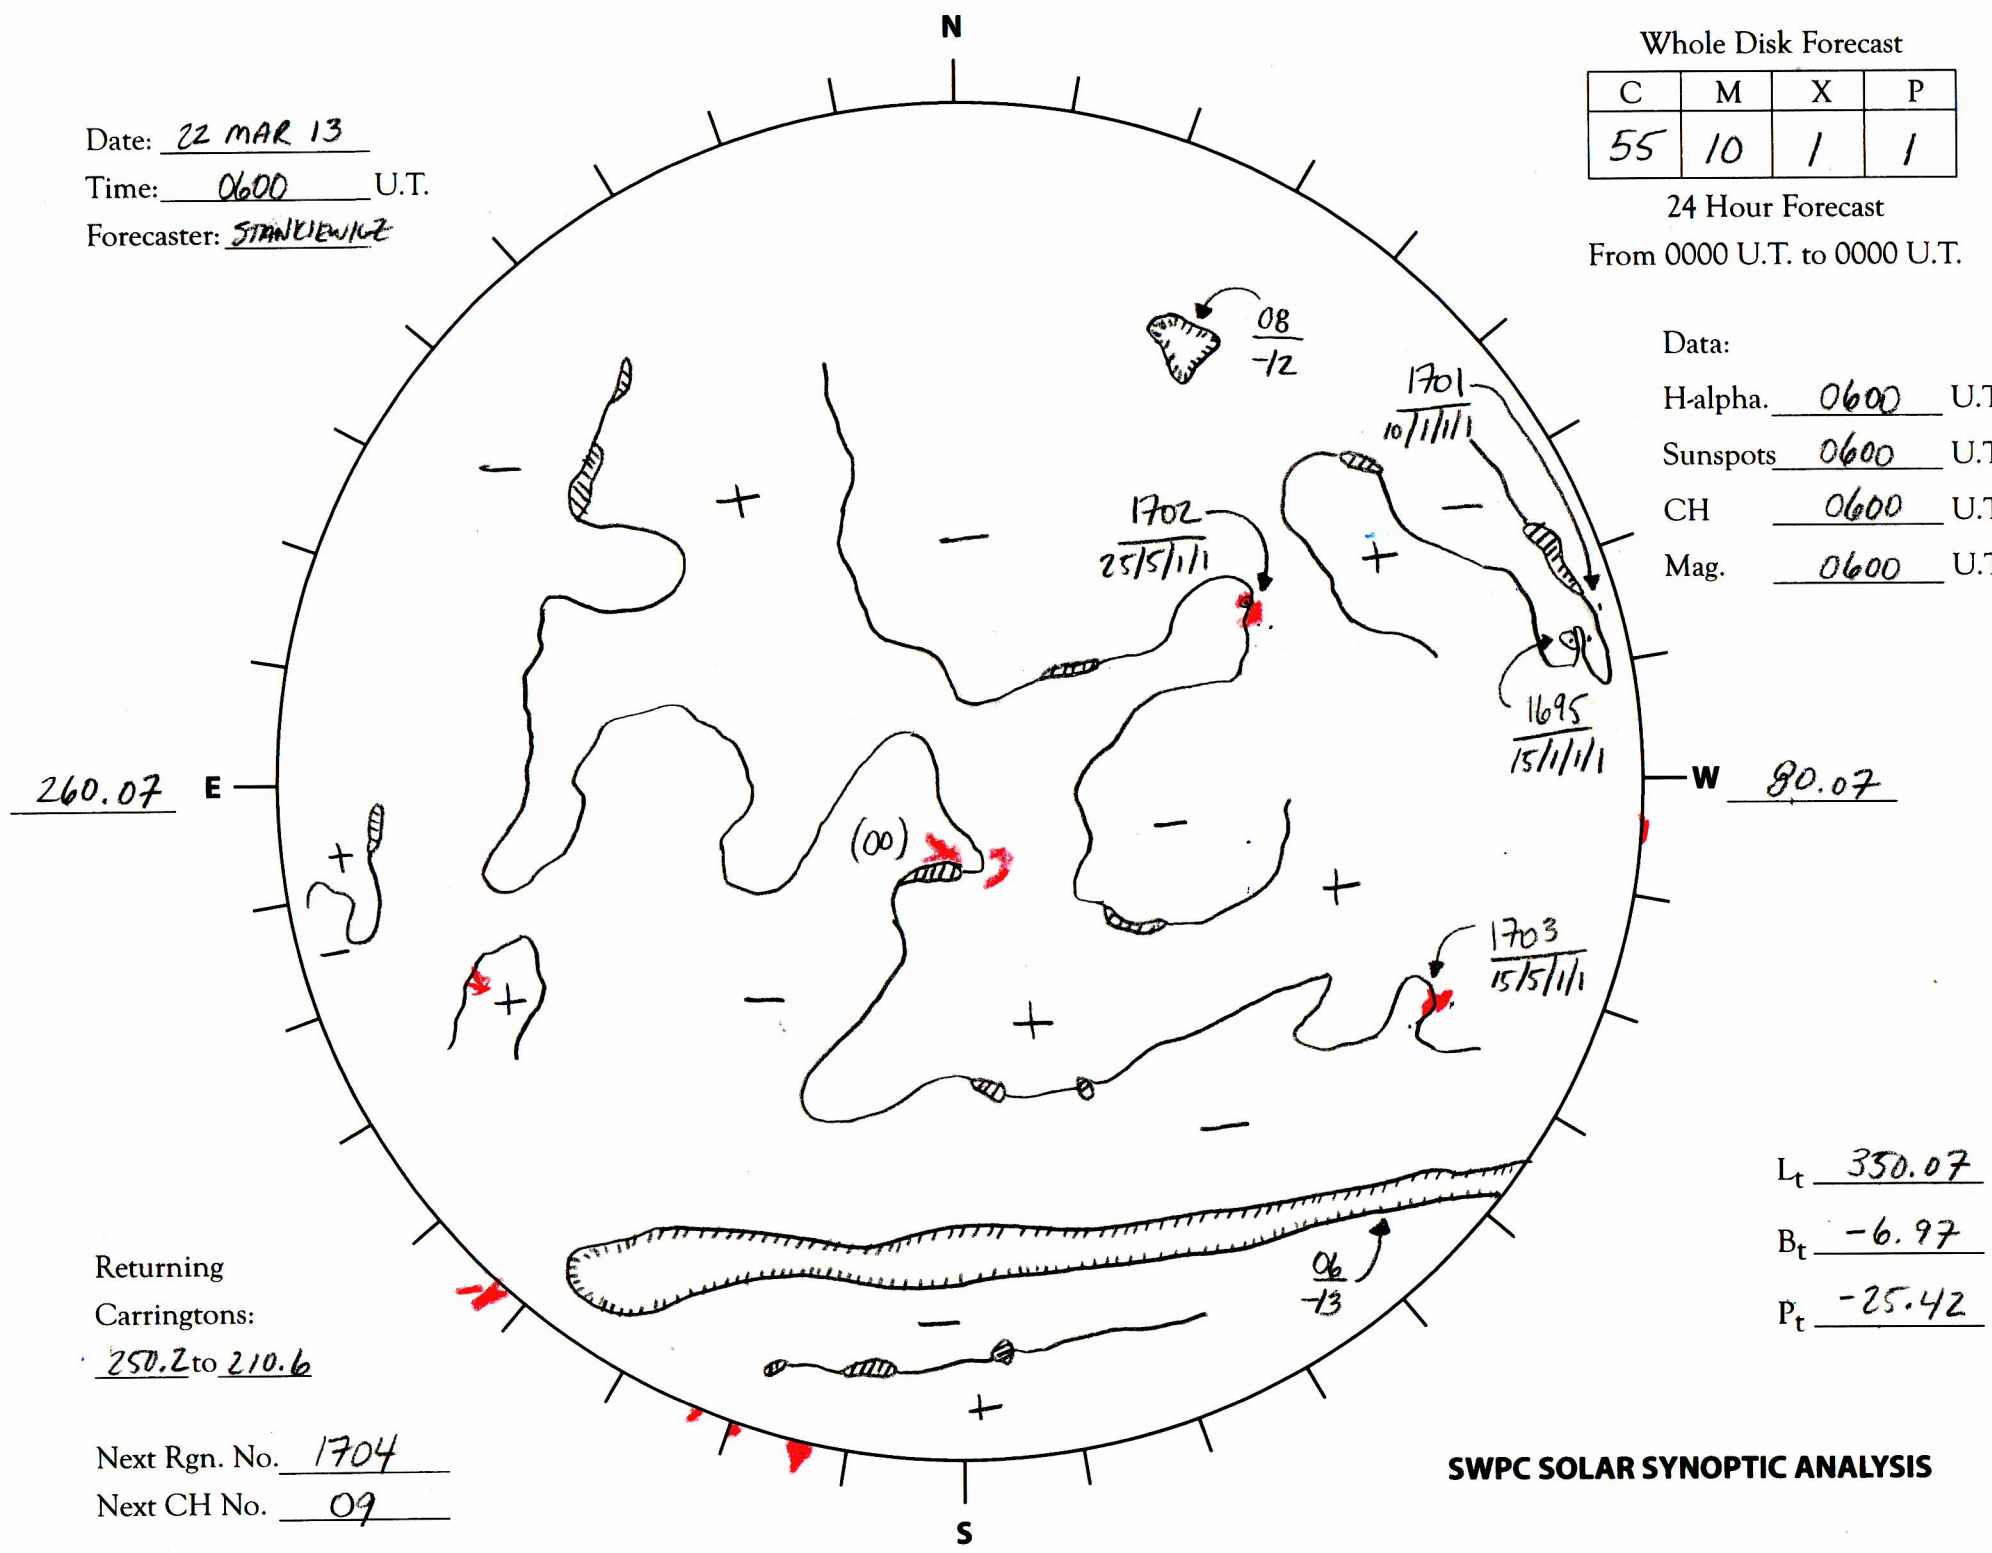

Date: 22 MAR 13
 Time: 0600 U.T.
 Forecaster: STAN KIEWITZ

Whole Disk Forecast

C	M	X	P
55	10	1	1

24 Hour Forecast
 From 0000 U.T. to 0000 U.T.

Data:
 H-alpha. 0600 U.T.
 Sunspots 0600 U.T.
 CH 0600 U.T.
 Mag. 0600 U.T.

Returning
 Carringtons:
250.2 to 210.6

Next Rgn. No. 1704
 Next CH No. 09

L_t 350.07
 B_t -6.97
 P_t -25.42