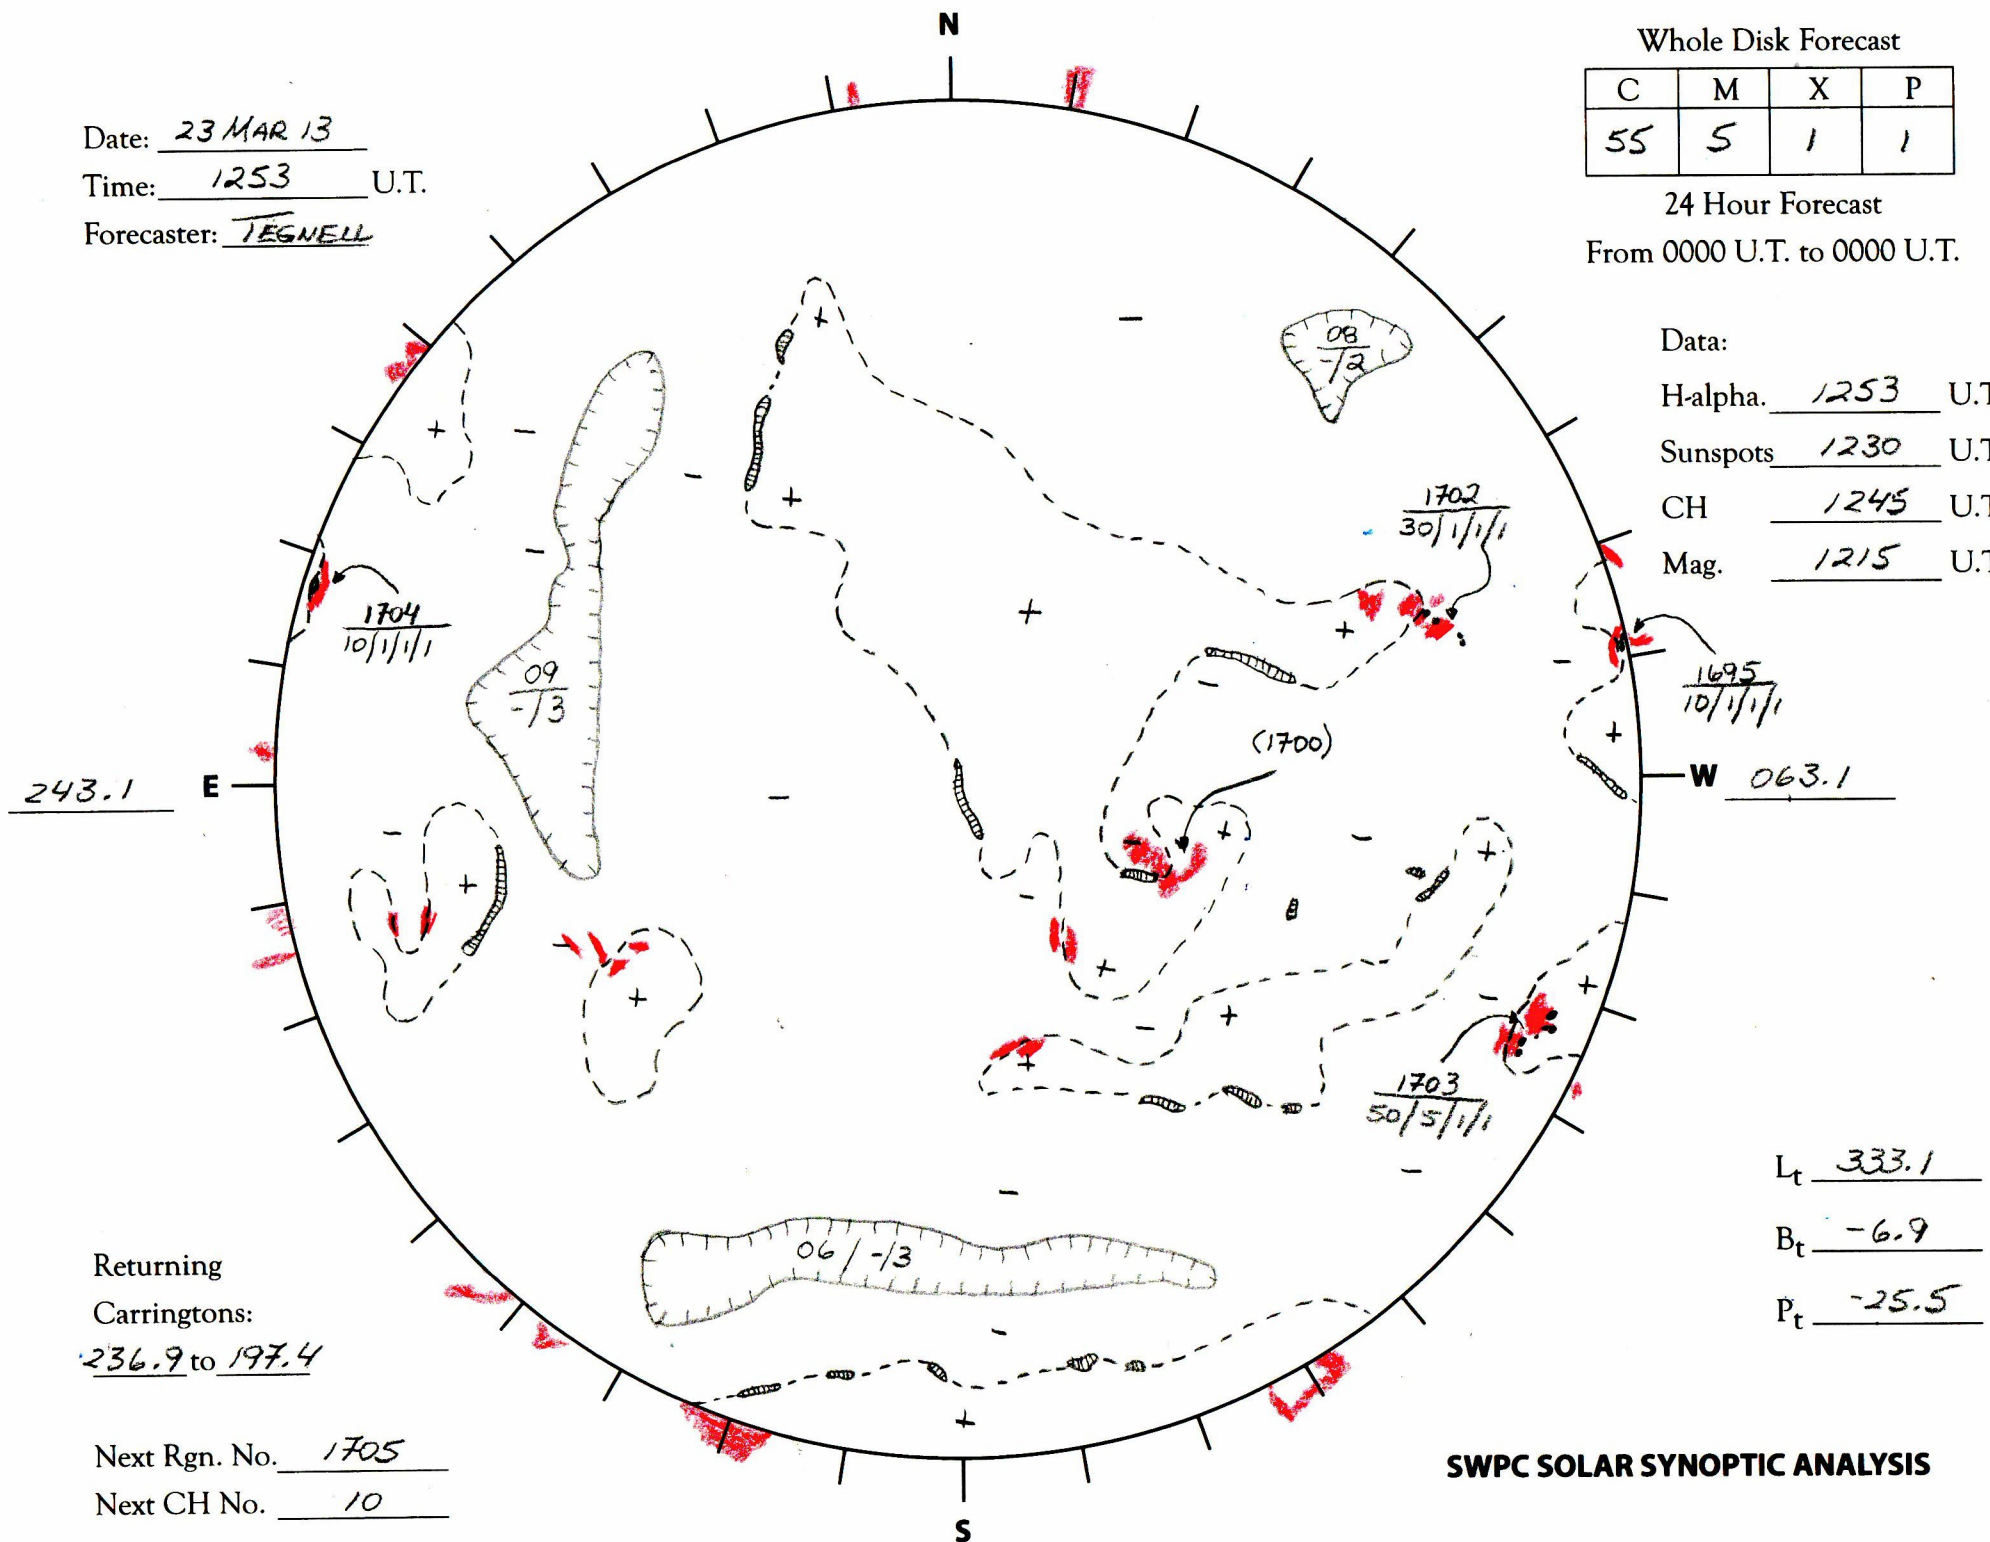

Date: 23 MAR 13
 Time: 1253 U.T.
 Forecaster: TEGNELL

Whole Disk Forecast

C	M	X	P
55	5	1	1

24 Hour Forecast
 From 0000 U.T. to 0000 U.T.

Data:

H-alpha. 1253 U.T.

Sunspots 1230 U.T.

CH 1245 U.T.

Mag. 1215 U.T.

L_t 333.1
 B_t -6.9
 P_t -25.5