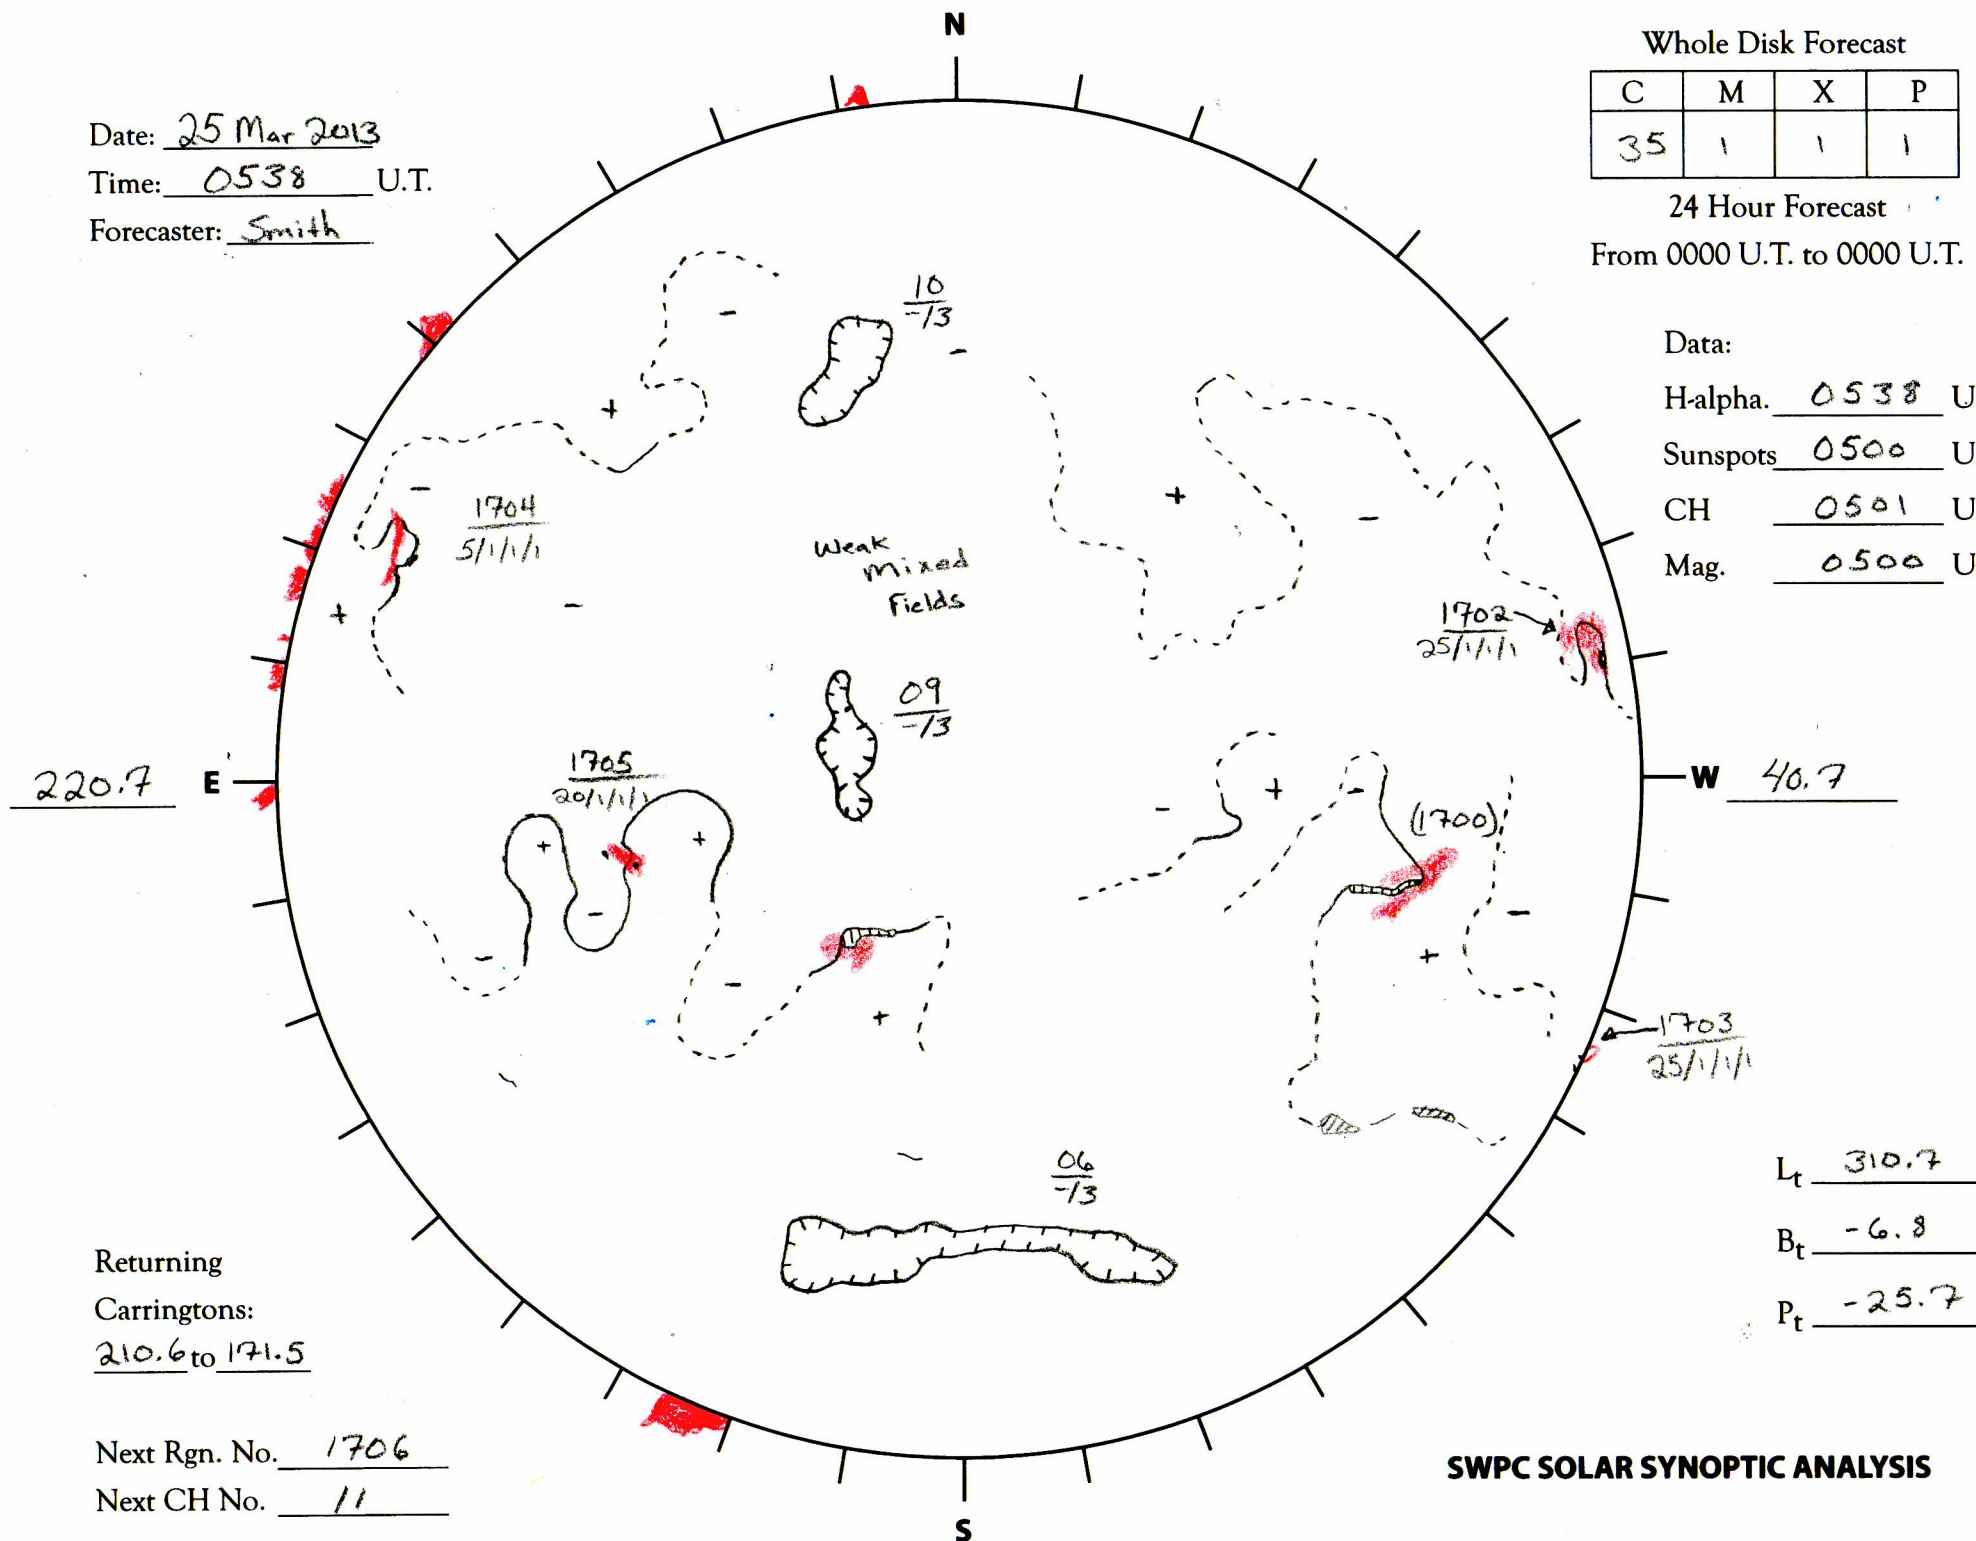

Date: 25 Mar 2013  
 Time: 0538 U.T.  
 Forecaster: Smith

Whole Disk Forecast

C	M	X	P
35	1	1	1

24 Hour Forecast  
 From 0000 U.T. to 0000 U.T.

Data:

H-alpha. 0538 U.T.

Sunspots 0500 U.T.

CH 0501 U.T.

Mag. 0500 U.T.

Returning  
 Carringtons:  
210.6 to 171.5

Next Rgn. No. 1706

Next CH No. 11

$L_t$  310.7

$B_t$  -6.8

$P_t$  -25.7