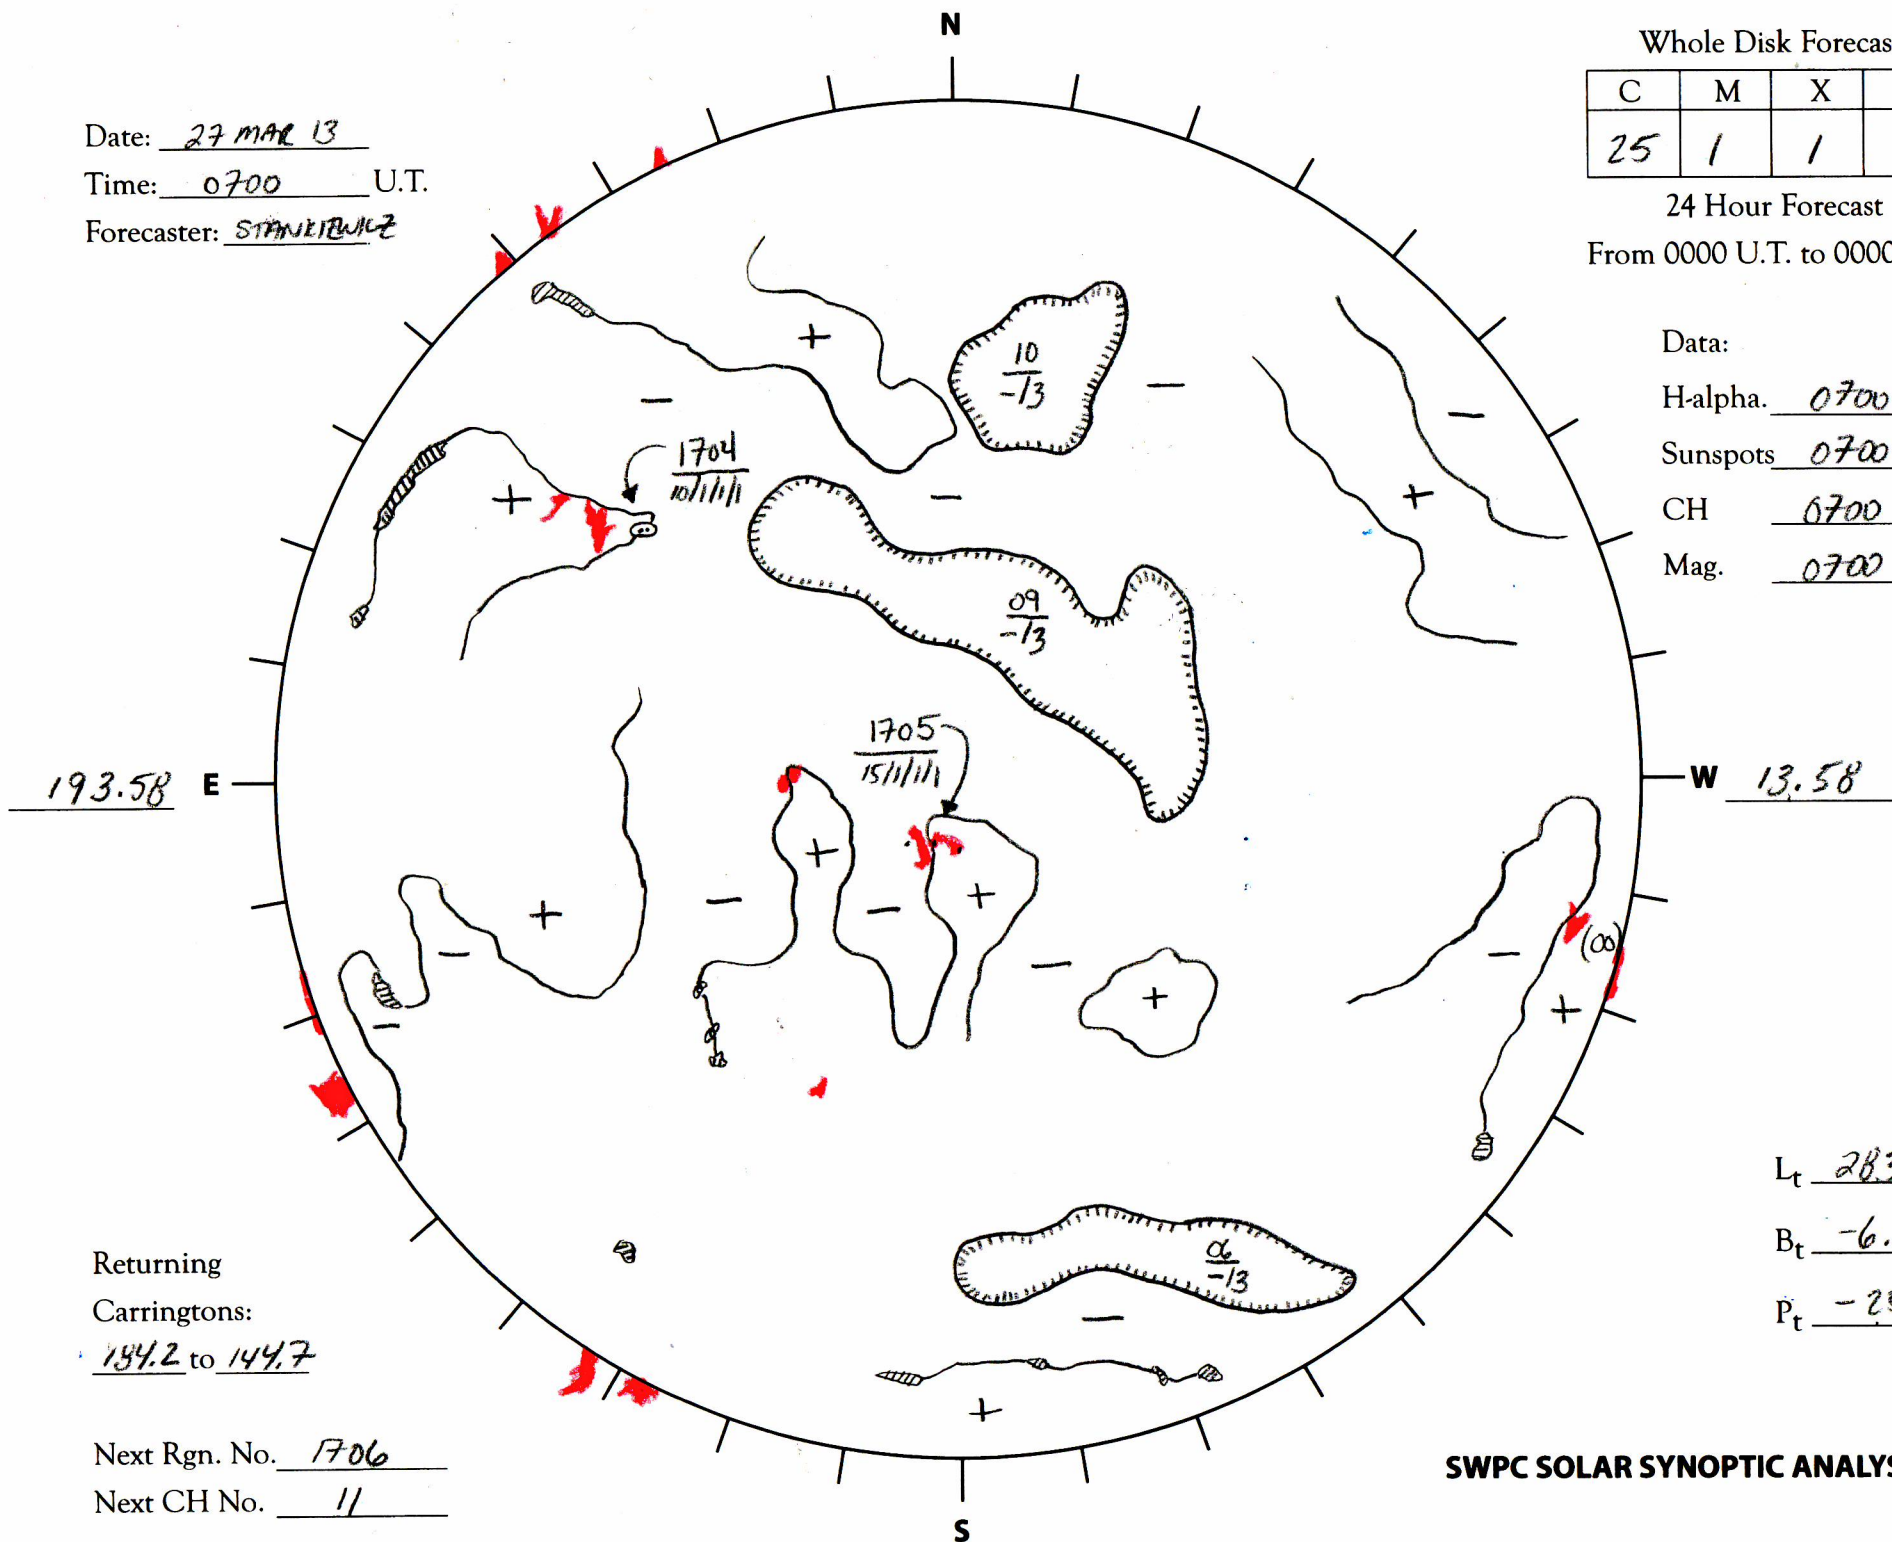

Date: 27 MAR 13
 Time: 0700 U.T.
 Forecaster: STANLEWALZ

Whole Disk Forecast

C	M	X	P
25	1	1	1

24 Hour Forecast
 From 0000 U.T. to 0000 U.T.

Data:
 H-alpha. 0700 U.T.
 Sunspots 0700 U.T.
 CH 0700 U.T.
 Mag. 0700 U.T.

Returning
 Carringtons:
134.2 to 144.7

Next Rgn. No. 1706
 Next CH No. 11

L_t 283.6
 B_t -6.8
 P_t -25.9