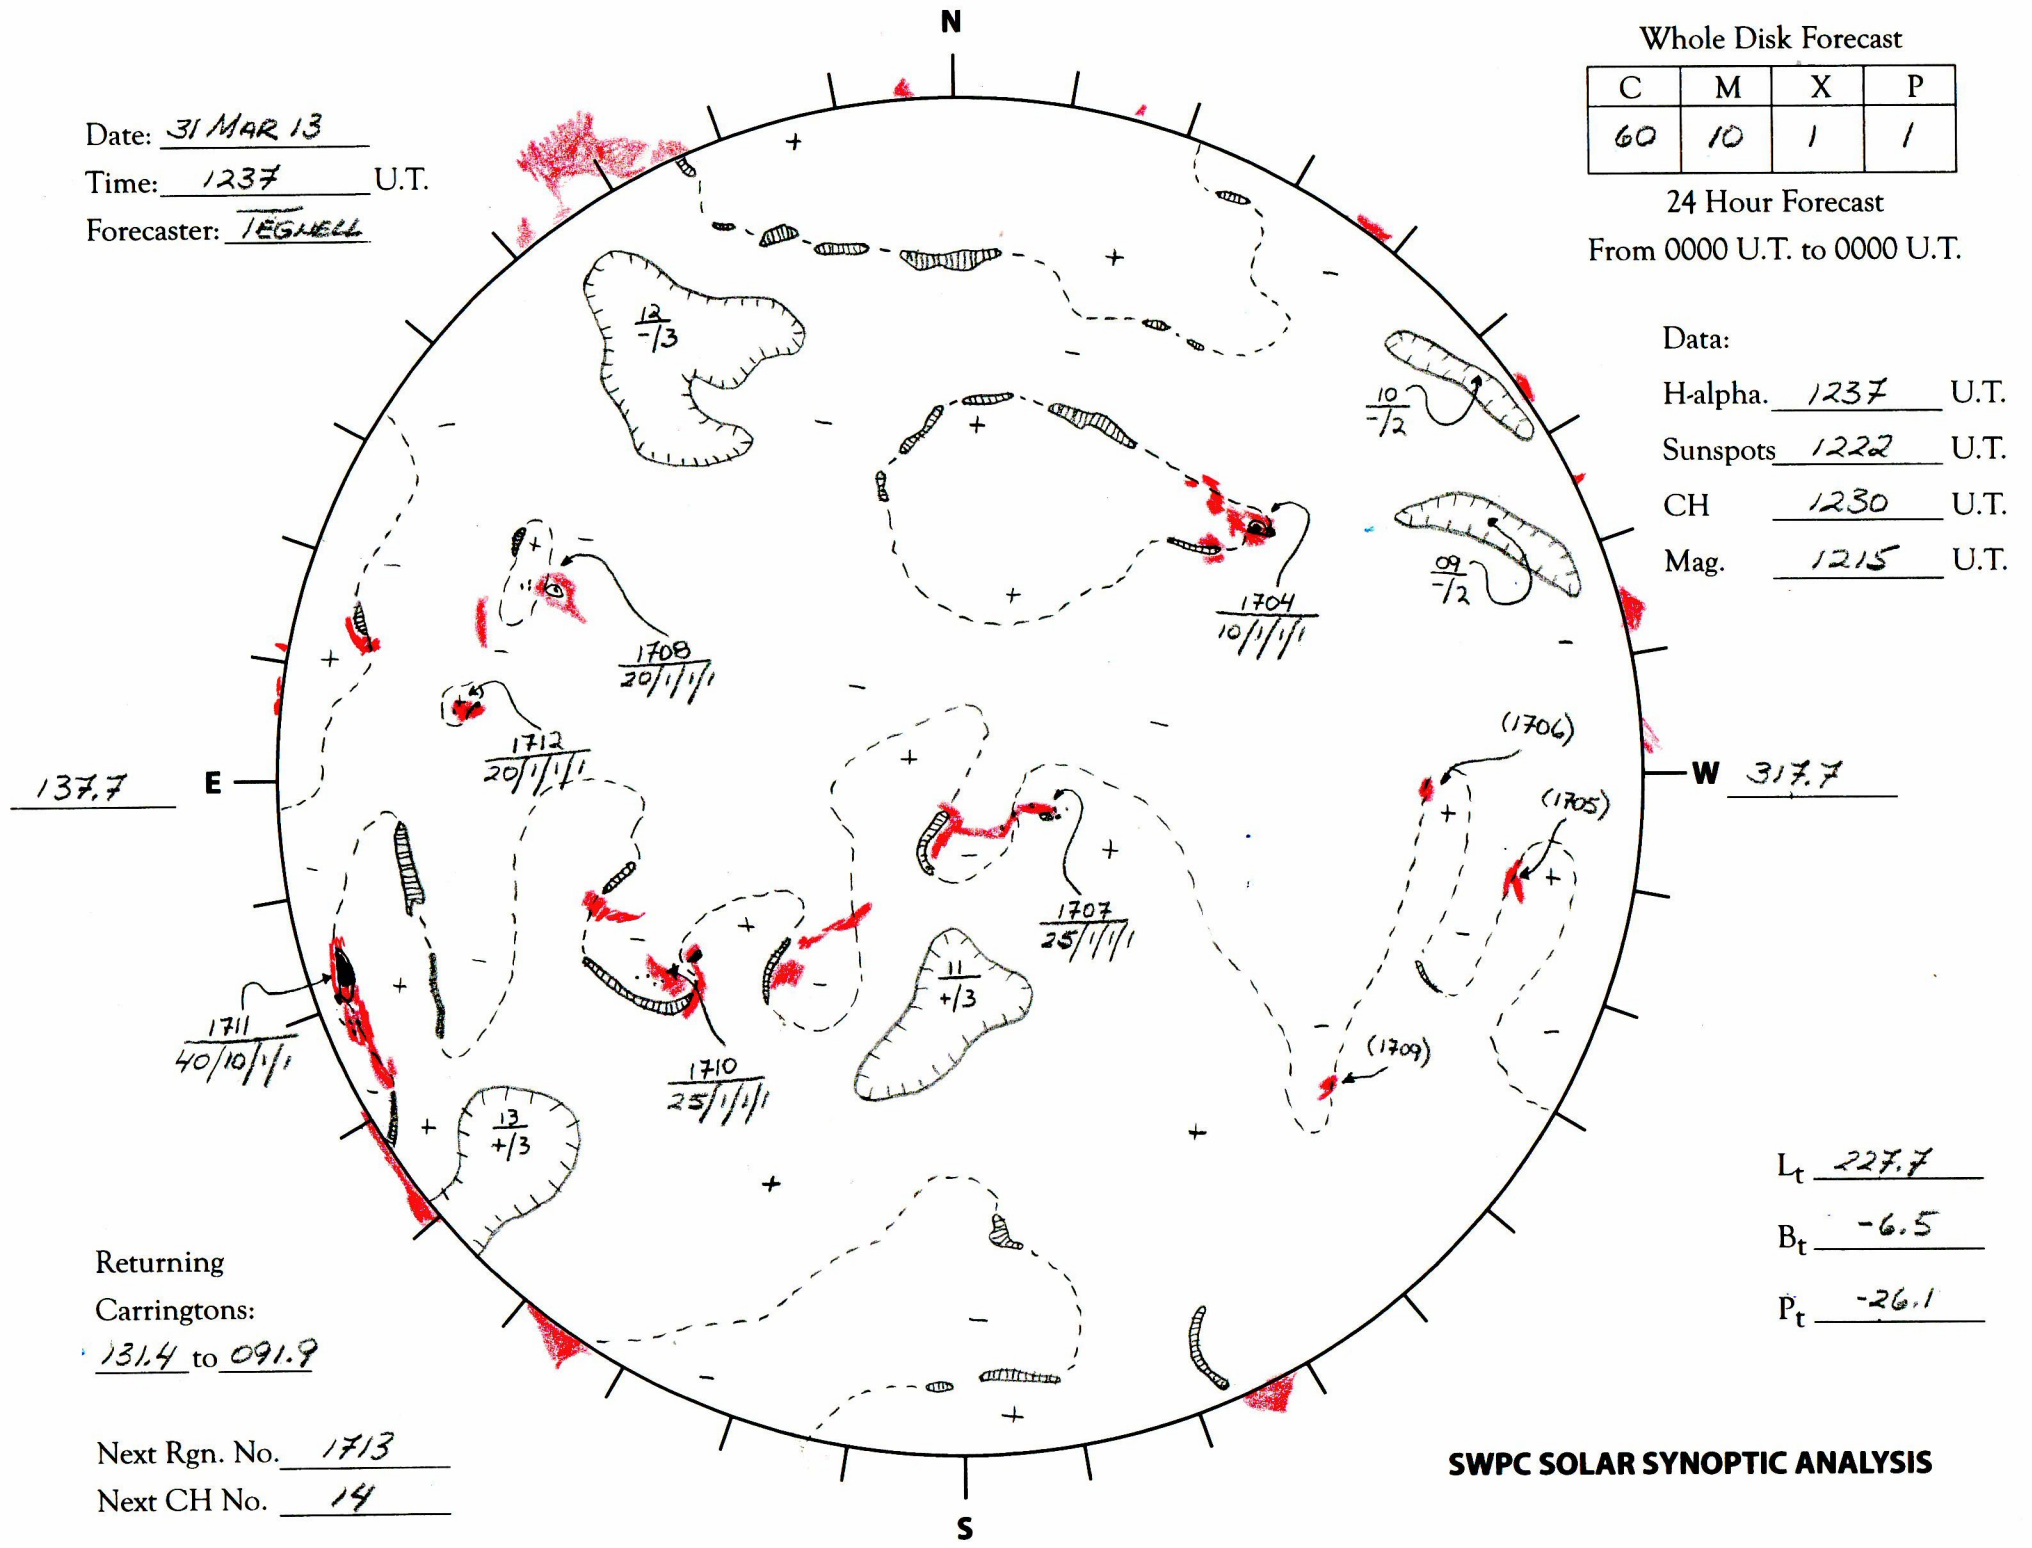

Date: 31 MAR 13  
 Time: 1237 U.T.  
 Forecaster: TEGUELL

Whole Disk Forecast

C	M	X	P
60	10	1	1

24 Hour Forecast  
 From 0000 U.T. to 0000 U.T.

Data:  
 H-alpha. 1237 U.T.  
 Sunspots 1222 U.T.  
 CH 1230 U.T.  
 Mag. 1215 U.T.

Returning  
 Carringtons:  
131.4 to 091.9

Next Rgn. No. 1713  
 Next CH No. 14

$L_t$  227.7  
 $B_t$  -6.5  
 $P_t$  -26.1