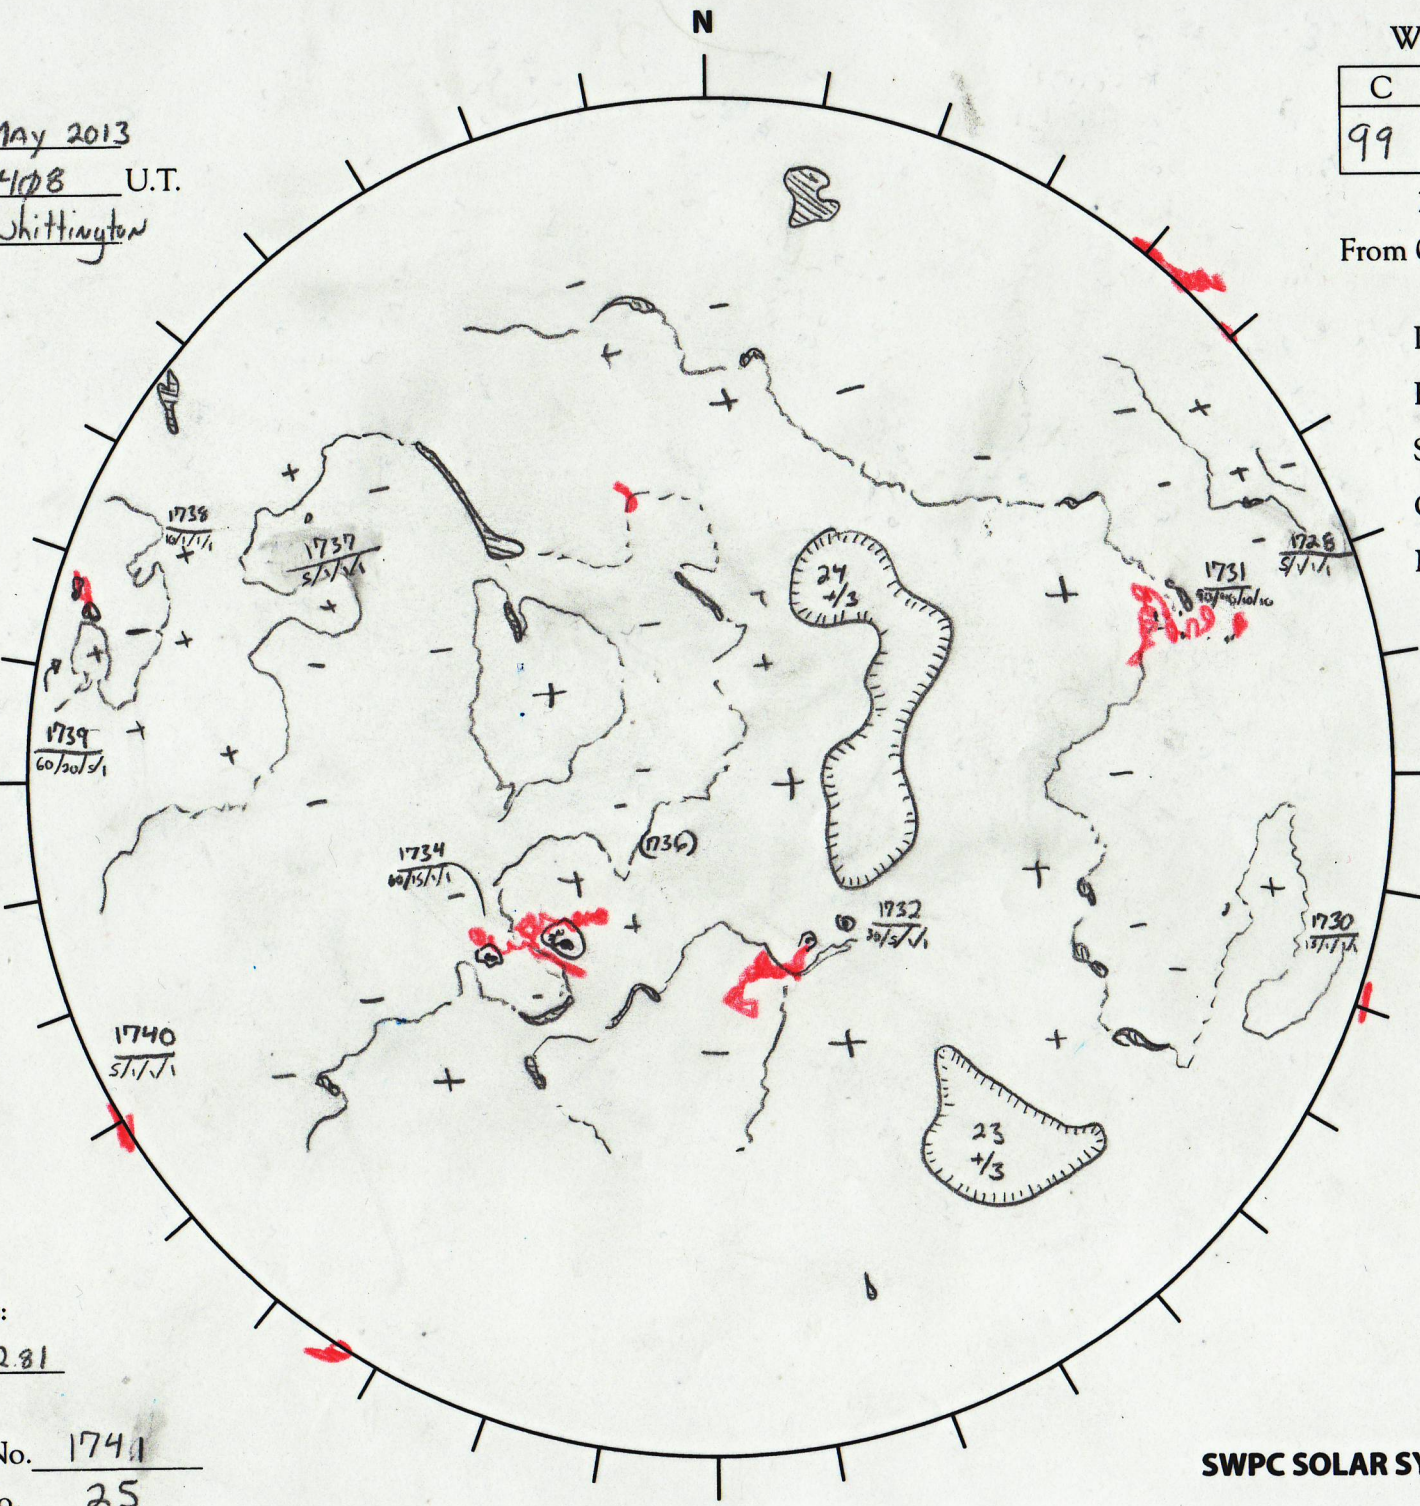

Date: 04 May 2013  
 Time: 0408 U.T.  
 Forecaster: Whittington

Whole Disk Forecast

C	M	X	P
99	55	10	10

24 Hour Forecast  
 From 0000 U.T. to 0000 U.T.

Data:

H-alpha. 0408 U.T.

Sunspots 0345 U.T.

CH 0402 U.T.

Mag. 0330 U.T.

S3.41

W 233.41

Returning Carringtons:  
42.47 to 281

L<sub>t</sub> 143.41

B<sub>t</sub> -3.84

P<sub>t</sub> -23.51

Next Rgn. No. 1741  
 Next CH No. 25