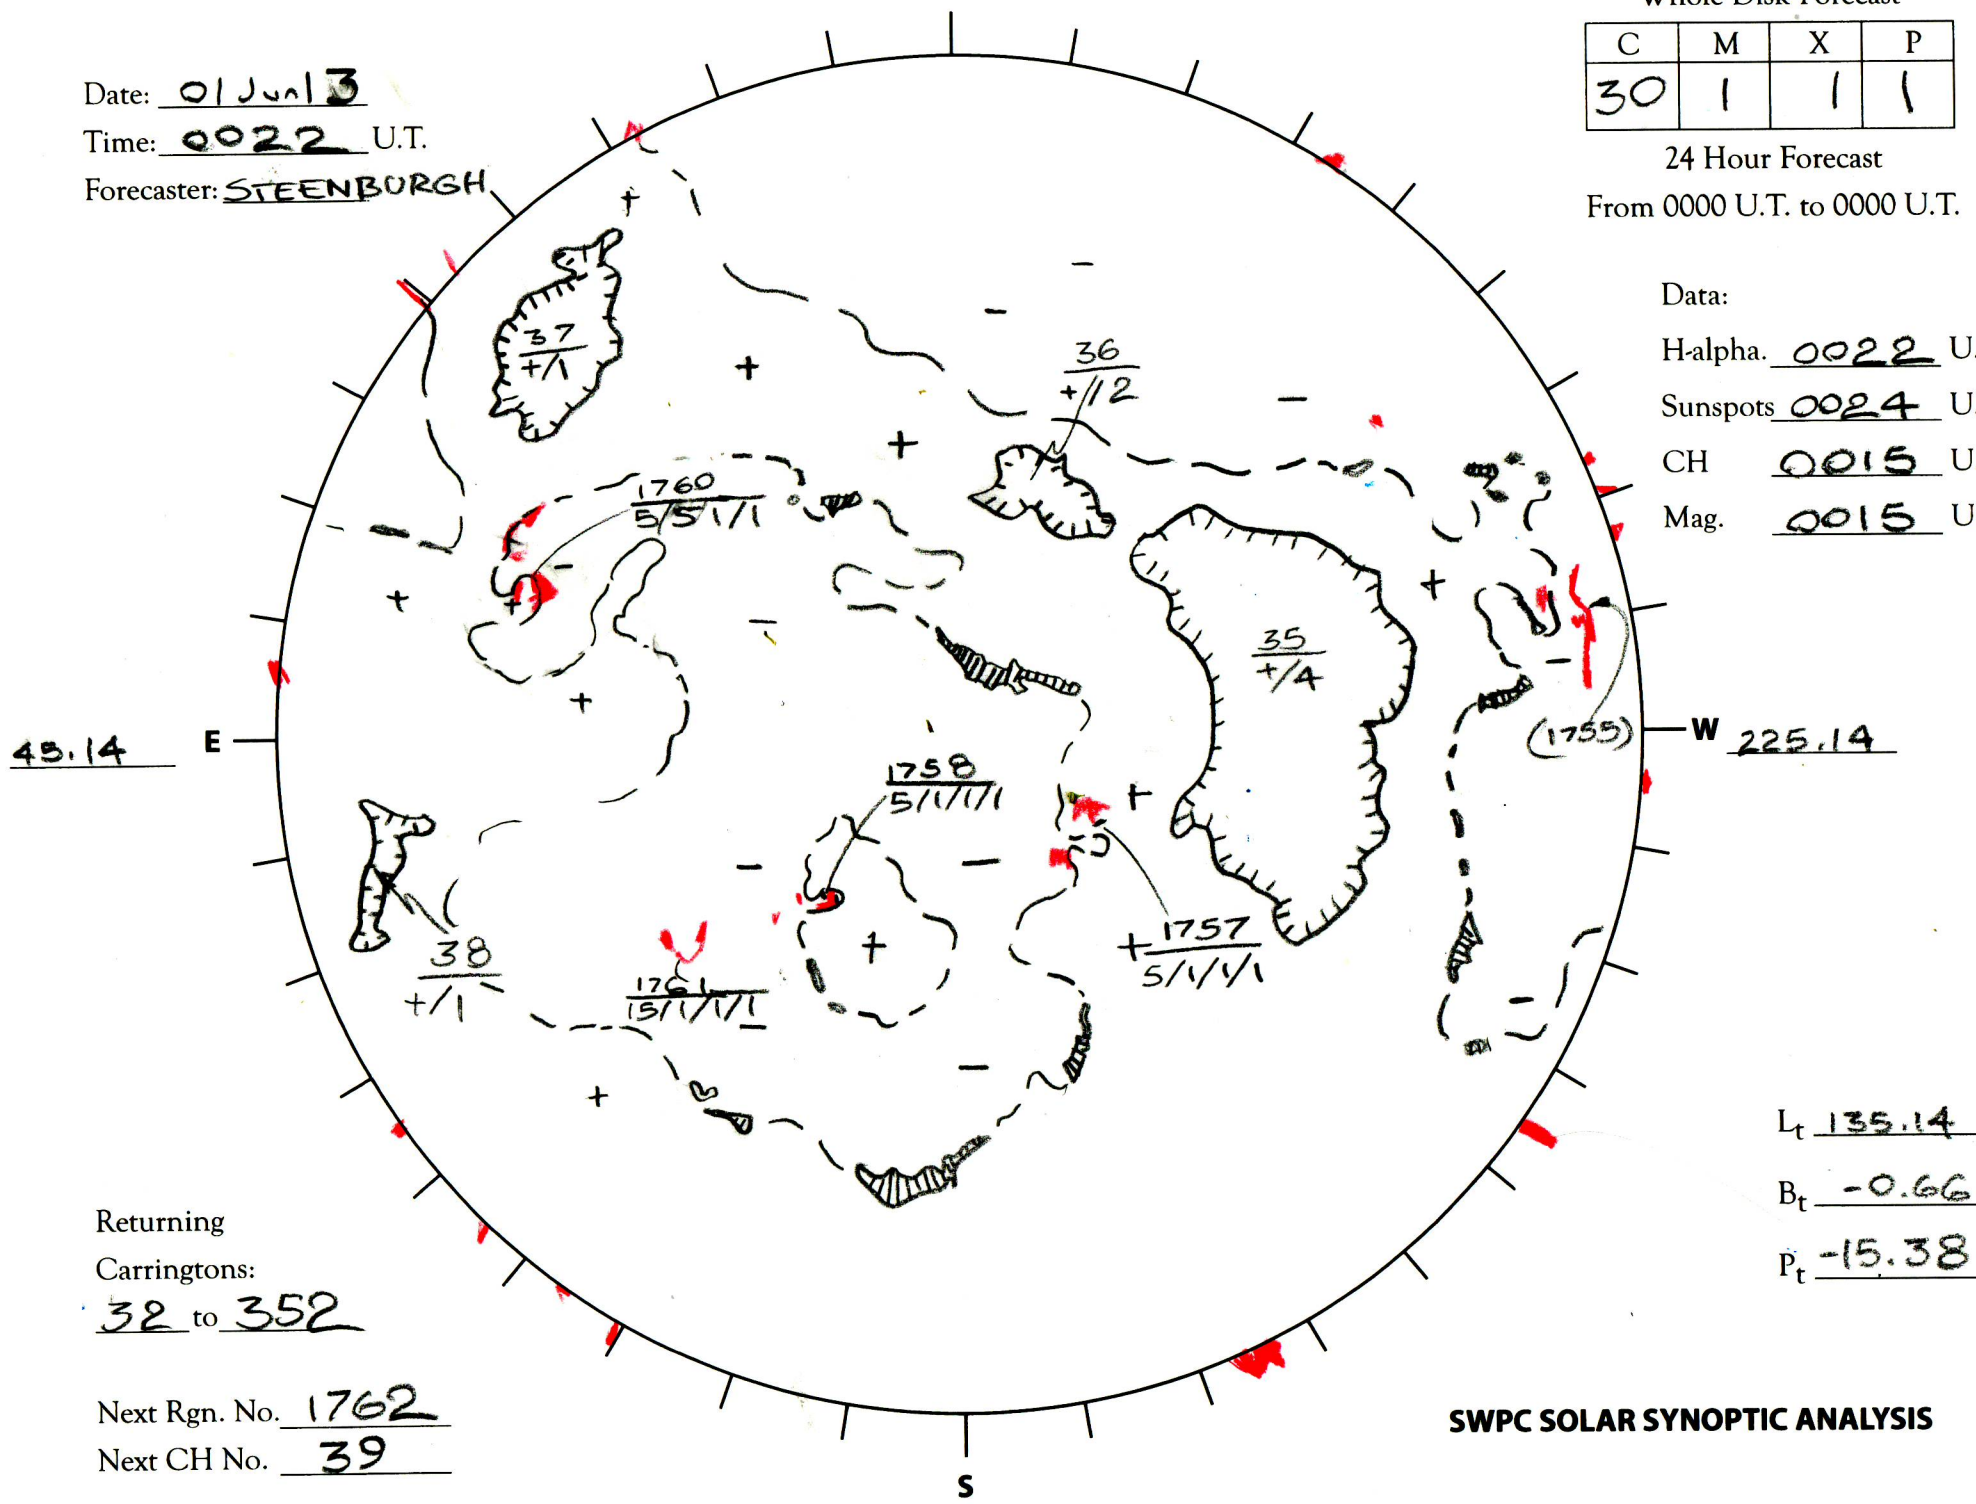

Whole Disk Forecast

C	M	X	P
30	1	1	1

24 Hour Forecast

From 0000 U.T. to 0000 U.T.

Data:

H-alpha. 0022 U.T.

Sunspots 0024 U.T.

CH 0015 U.T.

Mag. 0015 U.T.

Date: 01 Jun 3  
 Time: 0022 U.T.  
 Forecaster: STEENBURGH

45.14 E

W 225.14

$L_t$  135.14

$B_t$  -0.66

$P_t$  -15.38

Returning Carringtons: 32 to 352