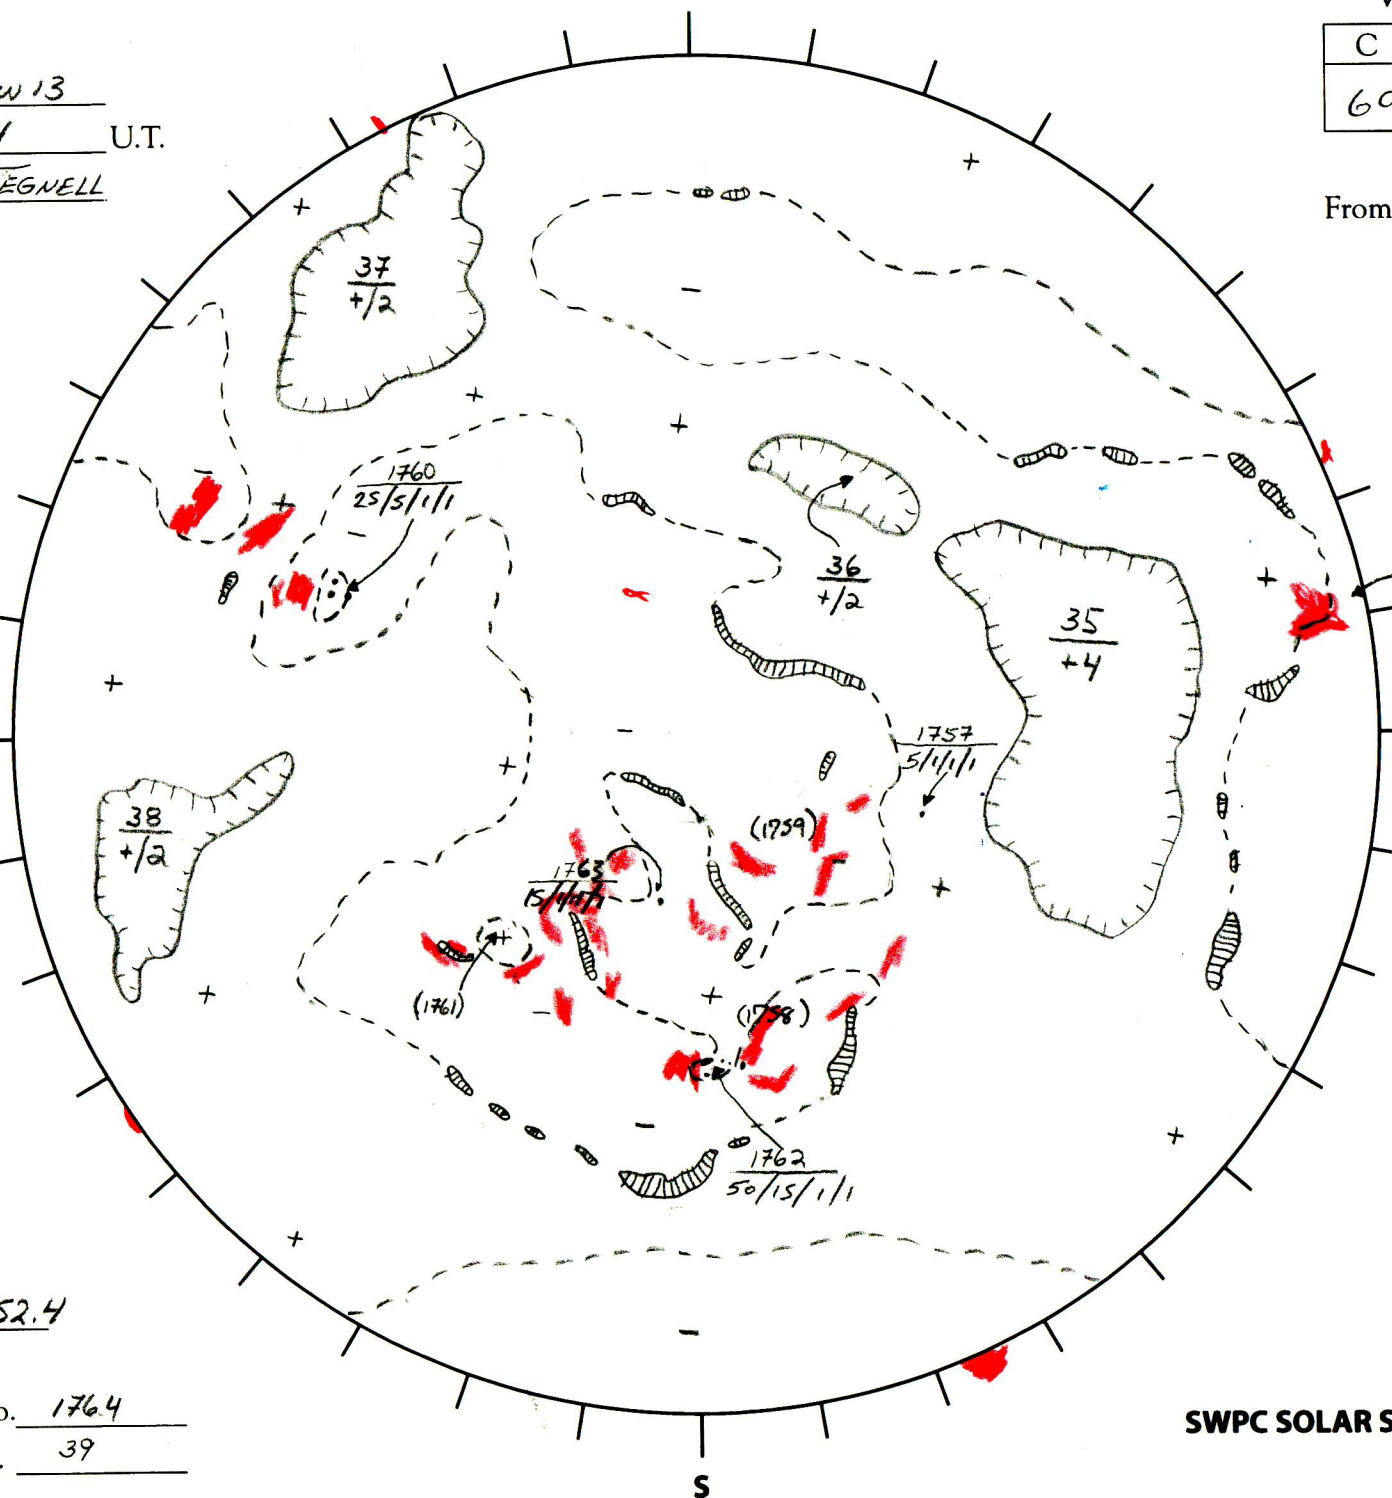

Date: 01 JUN 13  
 Time: 0614 U.T.  
 Forecaster: TEGNELL

Whole Disk Forecast

| C  | M  | X | P |
|----|----|---|---|
| 60 | 20 | 1 | 1 |

24 Hour Forecast

From 0000 U.T. to 0000 U.T.

Data:

H-alpha. 0614 U.T.

Sunspots 1213 U.T.

CH 1230 U.T.

Mag. 1215 U.T.

041.9

E

W 221.9

Returning  
 Carringtons:  
032.1 to 352.4

Next Rgn. No. 1764  
 Next CH No. 39

$L_t$  131.9

$B_t$  -0.6

$P_t$  -15.3