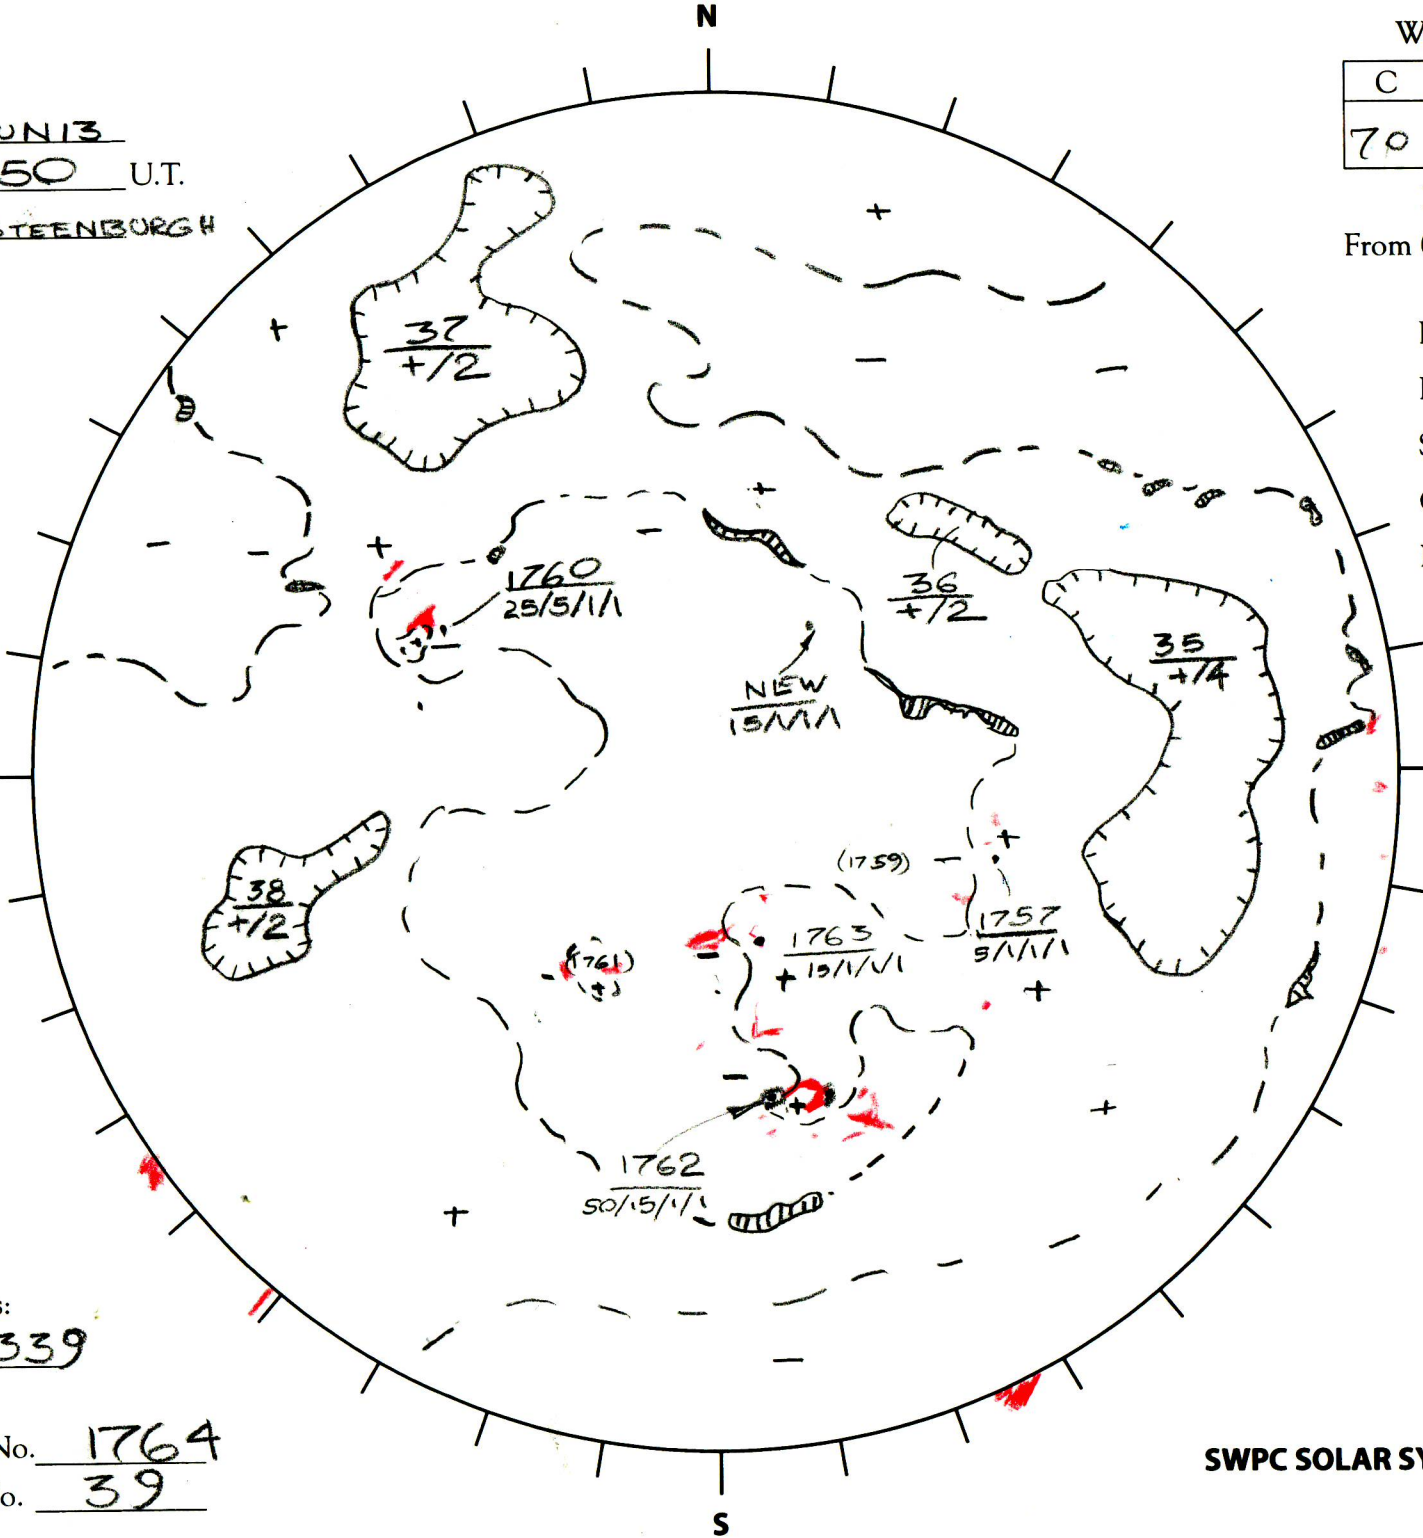

Whole Disk Forecast

C	M	X	P
70	20	1	1

24 Hour Forecast

From 0000 U.T. to 0000 U.T.

Data:

H-alpha. 0050 U.T.

Sunspots 0054 U.T.

CH 0045 U.T.

Mag. 0045 U.T.

Date: 02 JUN 13

Time: 0050 U.T.

Forecaster: STEENBURGH

31.65 E

W 211.65

Returning Carringtons:

19 to 339

Next Rgn. No. 1764

Next CH No. 39

L_t 121.65

B_t -0.54

P_t -14.99