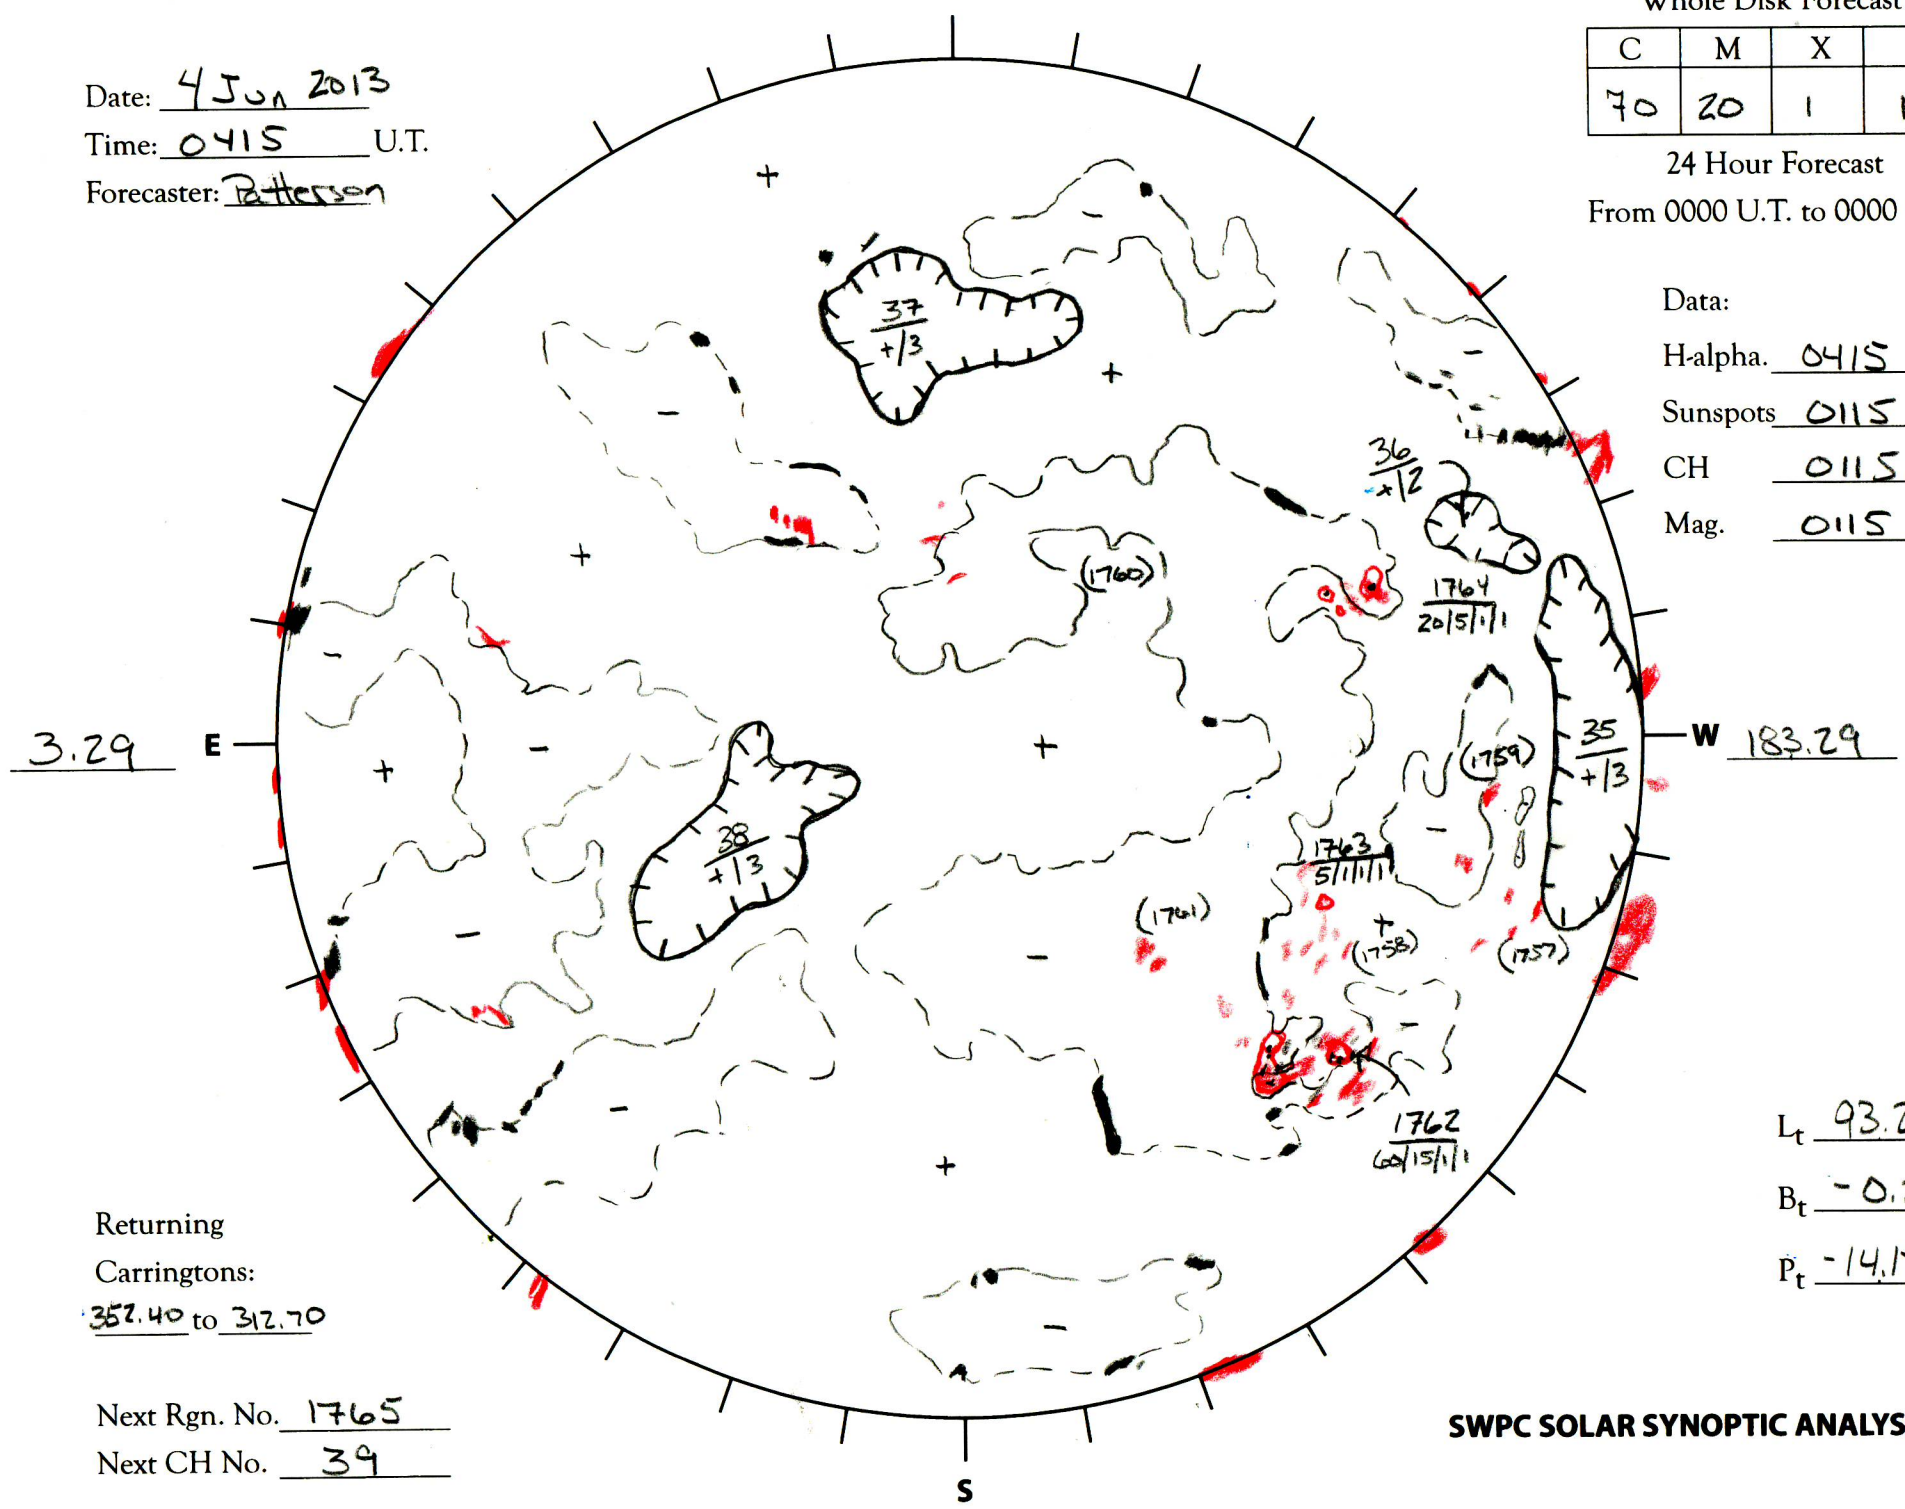

Date: 4 Jun 2013
 Time: 0415 U.T.
 Forecaster: Patterson

Whole Disk Forecast

C	M	X	P
70	20	1	1

24 Hour Forecast
 From 0000 U.T. to 0000 U.T.

Data:
 H-alpha. 0415 U.T.
 Sunspots 0115 U.T.
 CH 0115 U.T.
 Mag. 0115 U.T.

Returning
 Carringtons:
357.40 to 312.70

Next Rgn. No. 1765
 Next CH No. 39

L_t 93.29
 B_t -0.28
 P_t -14.17