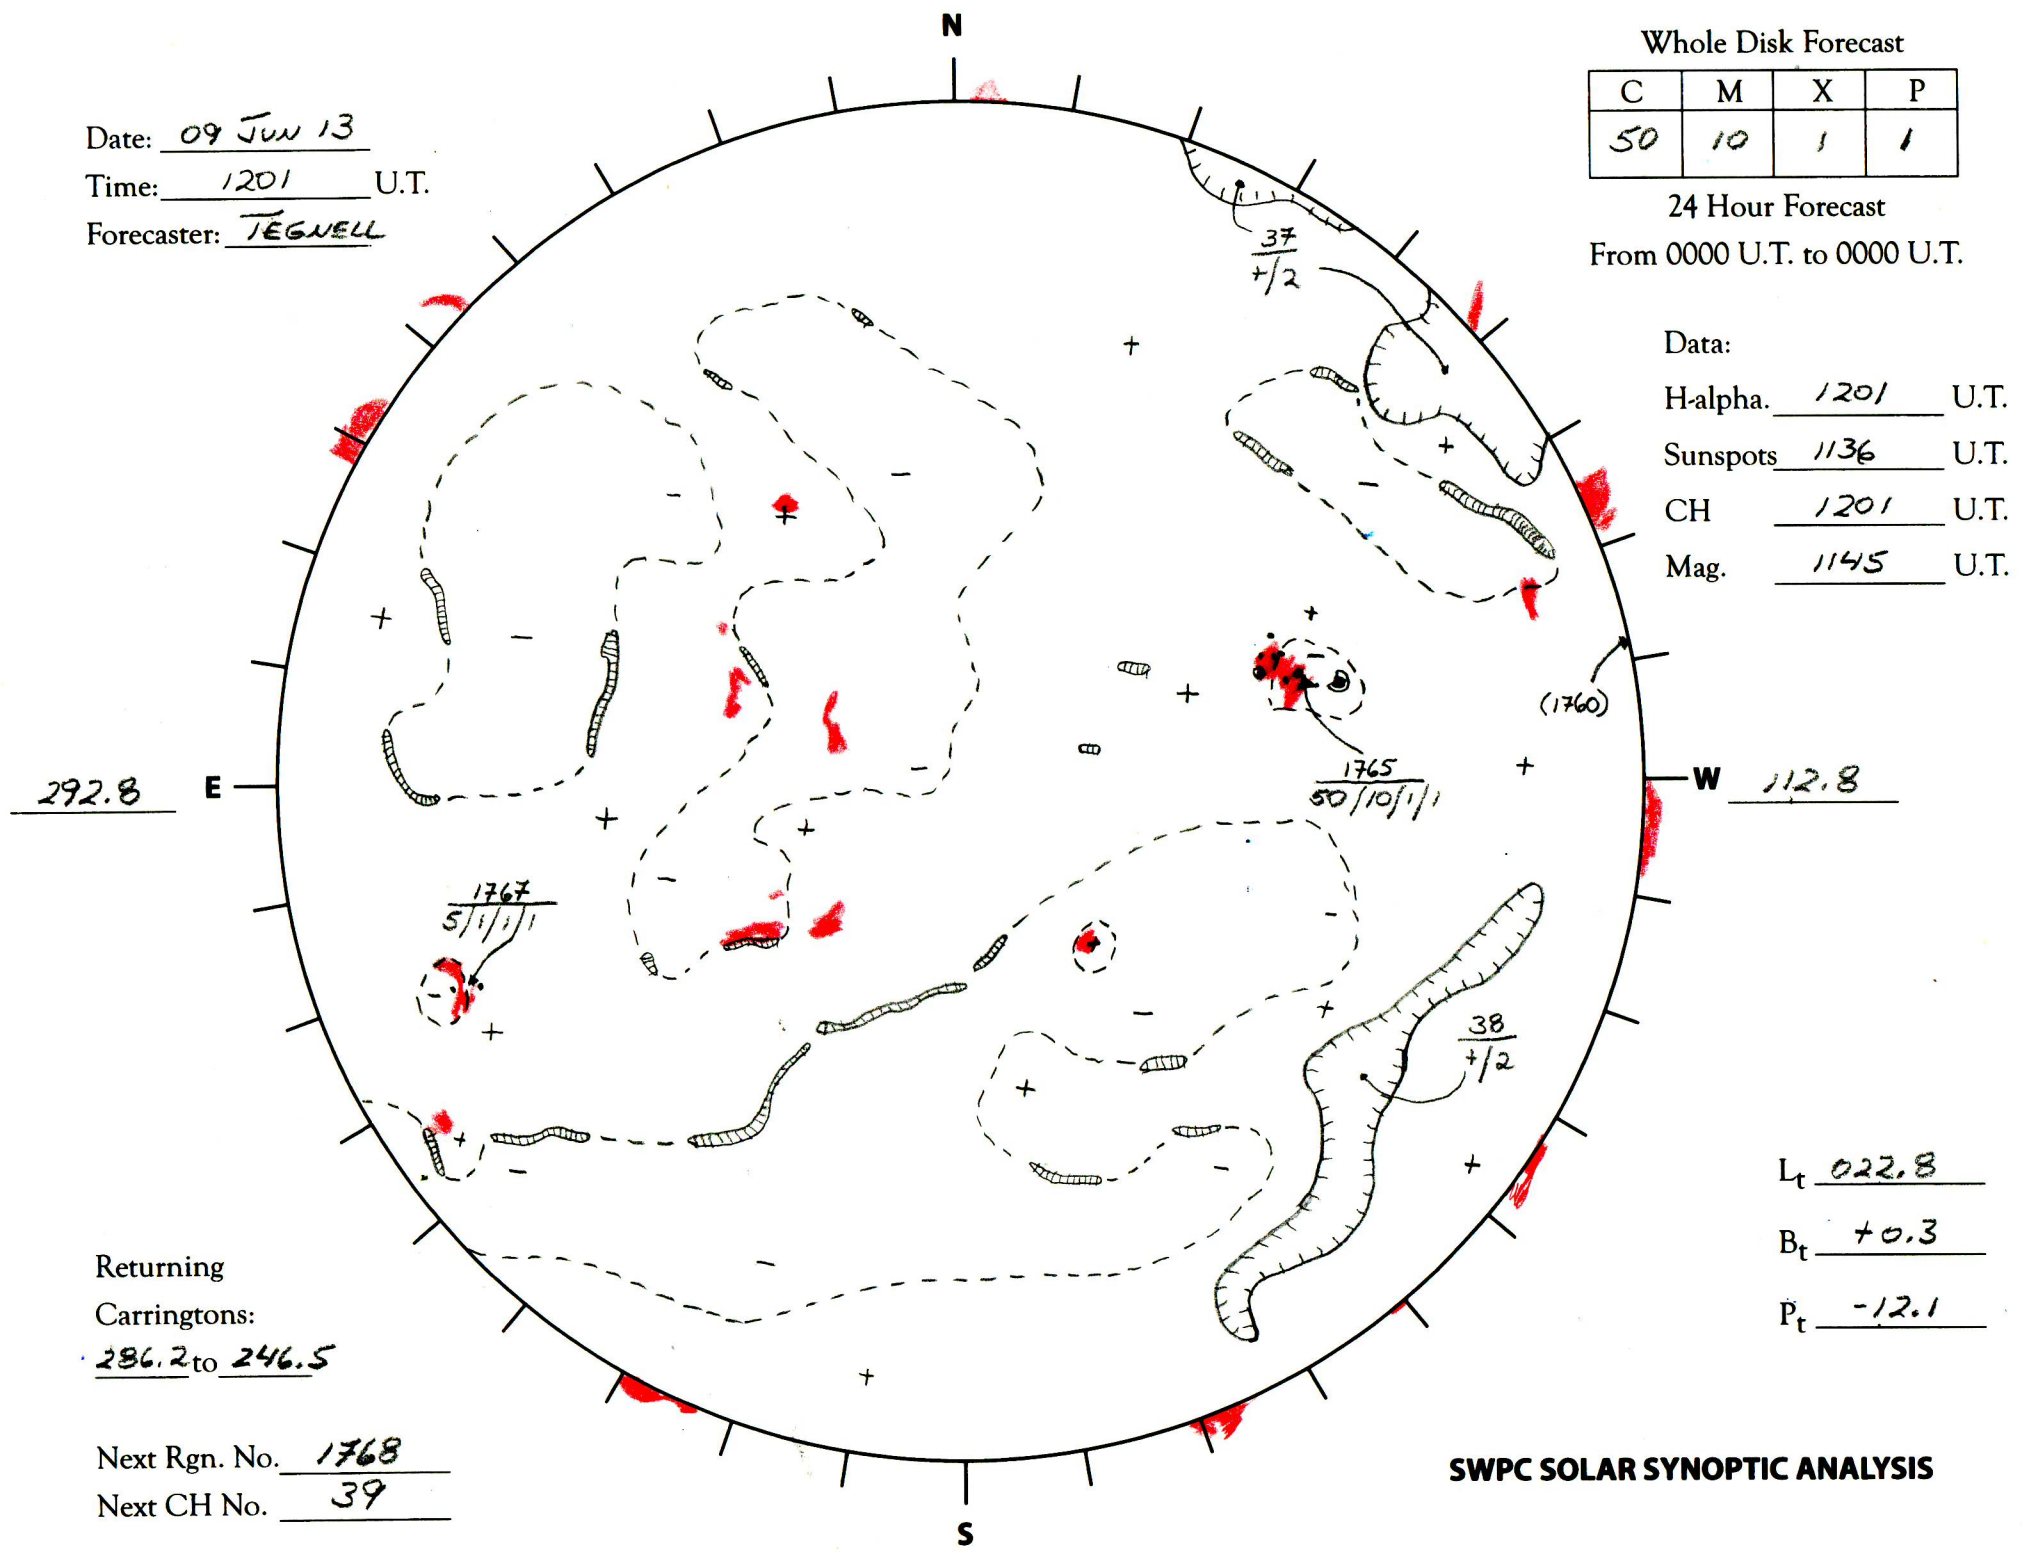

Date: 09 JUN 13  
 Time: 1201 U.T.  
 Forecaster: T E G N E L L

Whole Disk Forecast

C	M	X	P
50	10	1	1

24 Hour Forecast  
 From 0000 U.T. to 0000 U.T.

Data:  
 H-alpha. 1201 U.T.  
 Sunspots 1136 U.T.  
 CH 1201 U.T.  
 Mag. 1145 U.T.

292.8 E

W 112.8

Returning  
 Carringtons:  
236.2 to 246.5

Next Rgn. No. 1768  
 Next CH No. 39

$L_t$  022.8  
 $B_t$  +0.3  
 $P_t$  -12.1