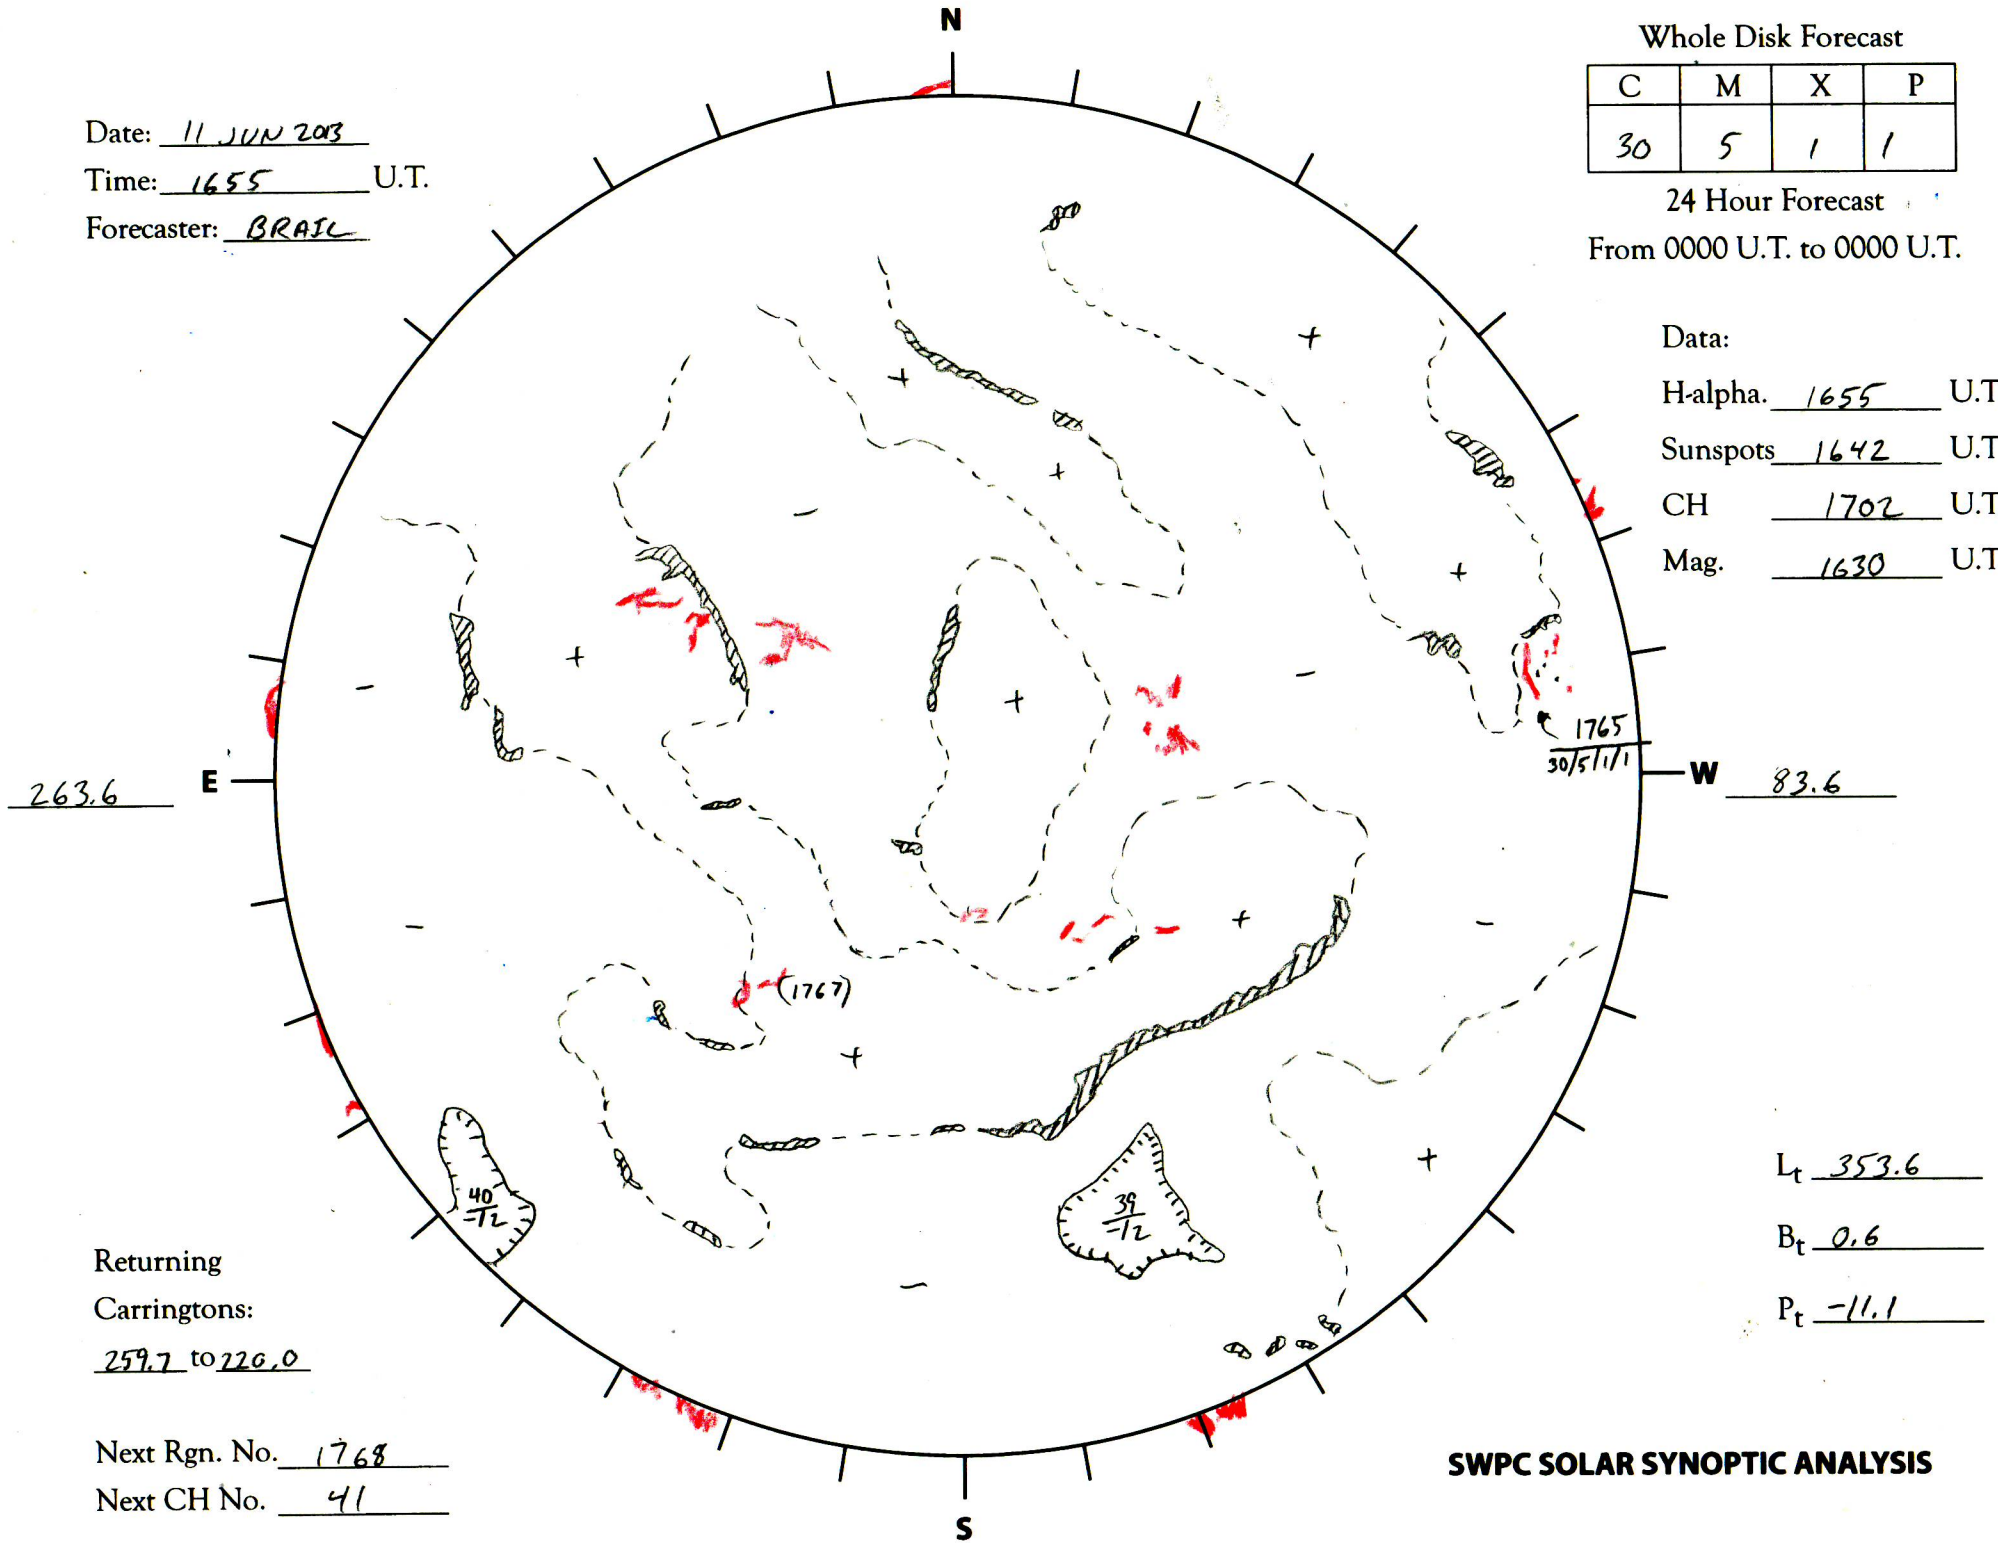

Date: 11 JUN 2013  
 Time: 1655 U.T.  
 Forecaster: BRJL

Whole Disk Forecast

C	M	X	P
30	5	1	1

24 Hour Forecast  
 From 0000 U.T. to 0000 U.T.

Data:  
 H-alpha. 1655 U.T.  
 Sunspots 1642 U.T.  
 CH 1702 U.T.  
 Mag. 1630 U.T.

Returning  
 Carringtons:  
259.7 to 220.0

Next Rgn. No. 1768  
 Next CH No. 41

L<sub>t</sub> 353.6  
 B<sub>t</sub> 0.6  
 P<sub>t</sub> -11.1