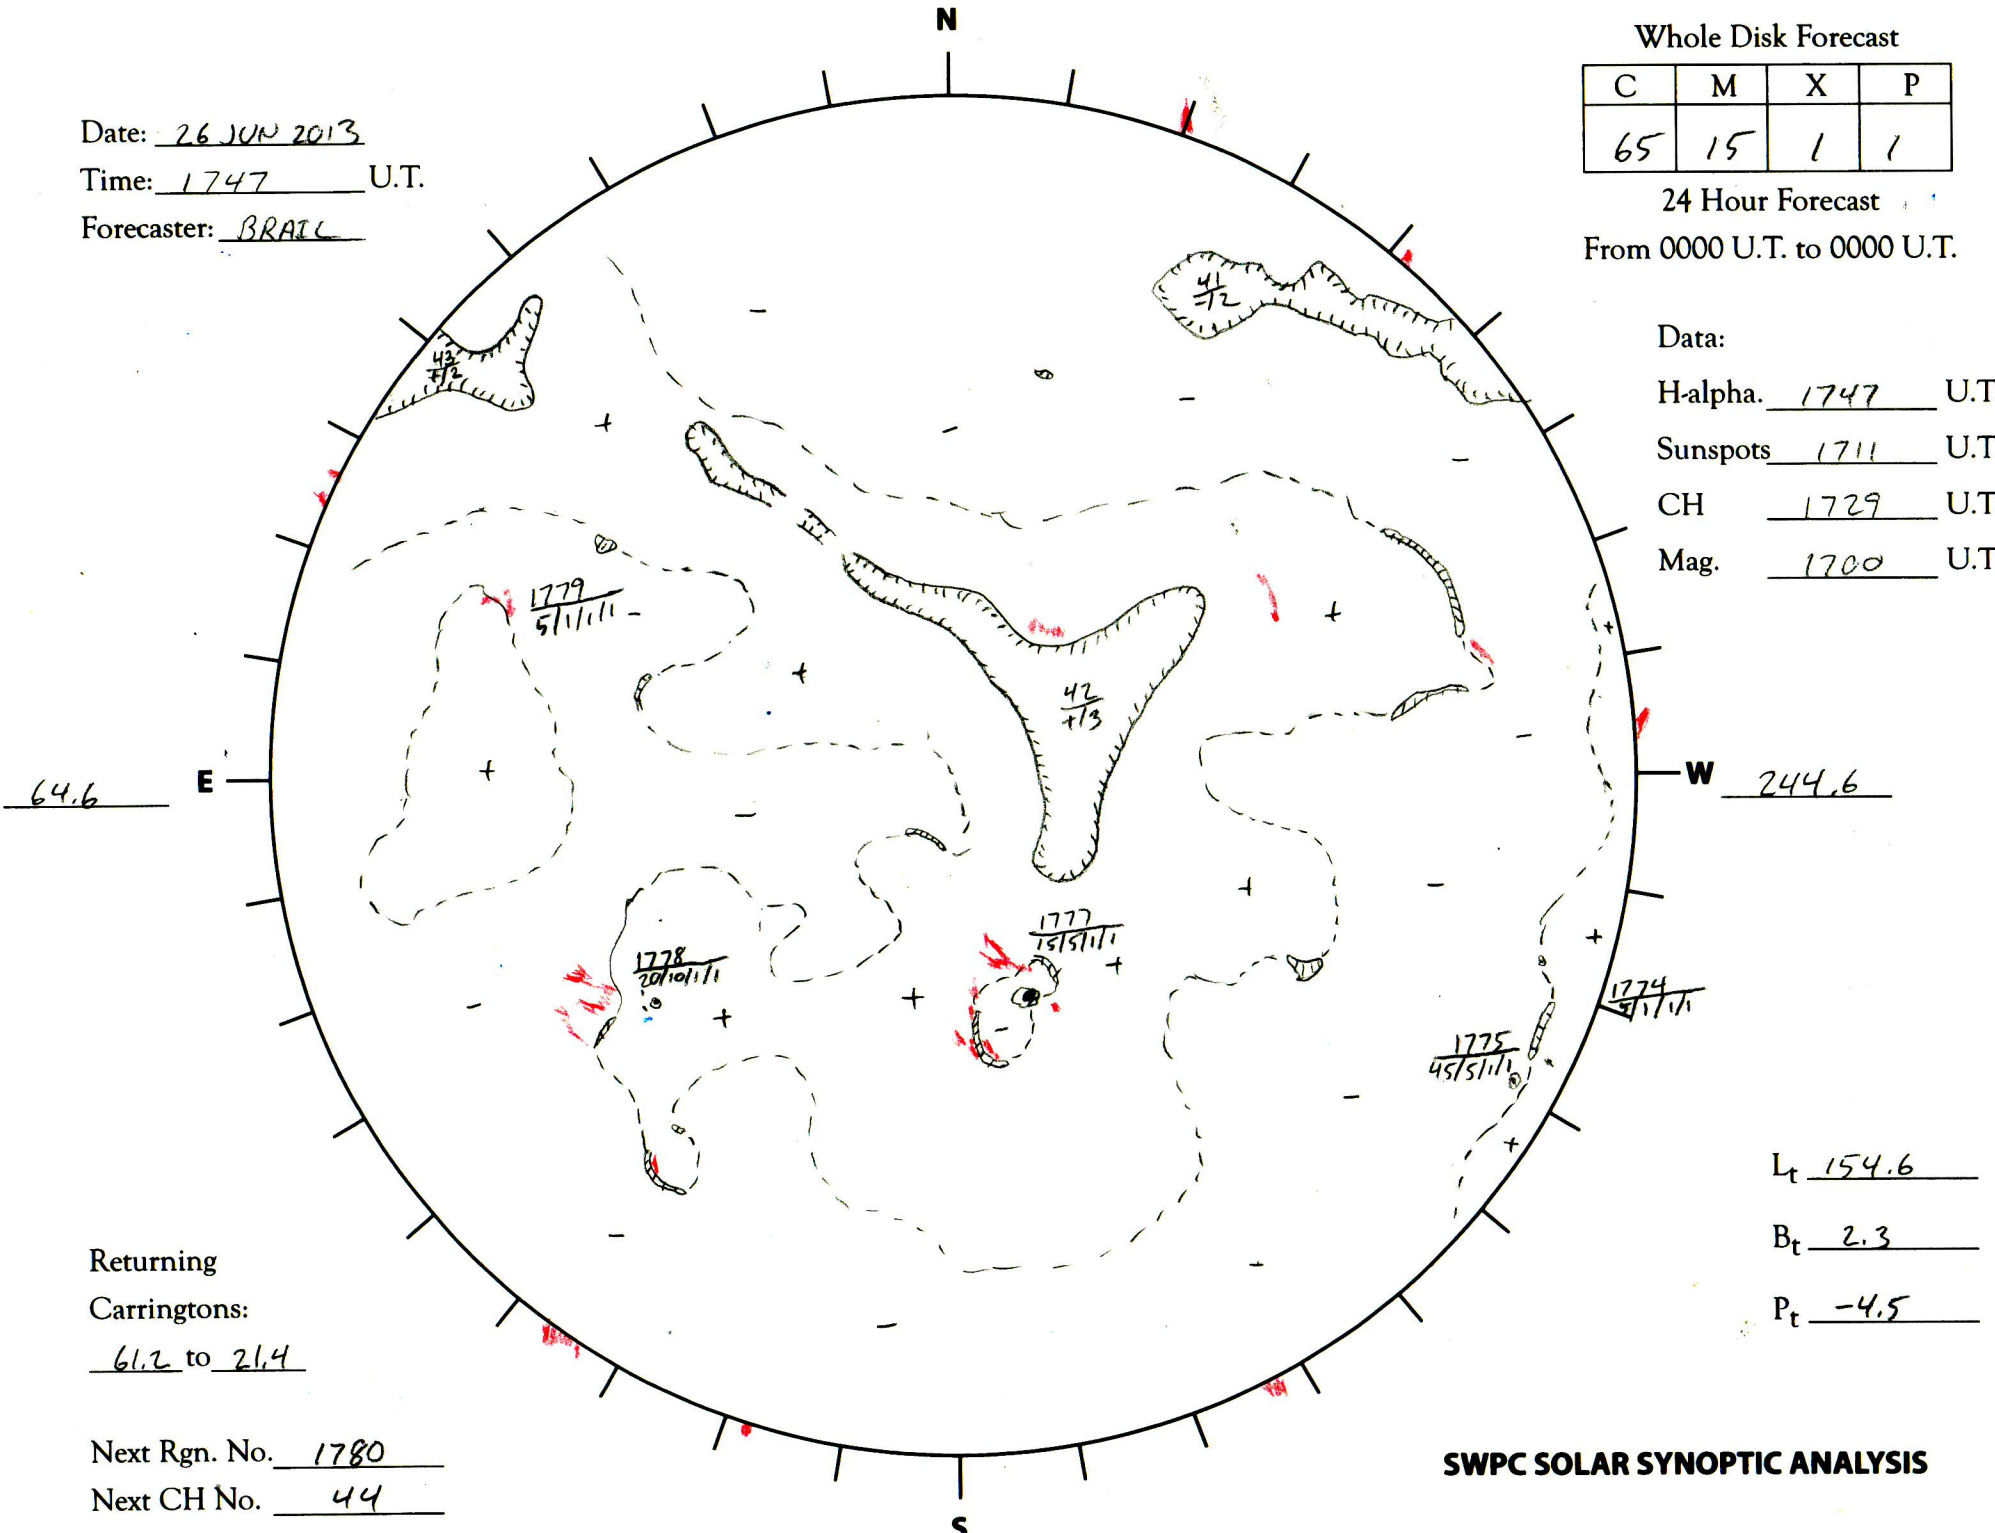

Date: 26 JUN 2013  
 Time: 1747 U.T.  
 Forecaster: BRILL

Whole Disk Forecast

C	M	X	P
65	15	1	1

24 Hour Forecast  
 From 0000 U.T. to 0000 U.T.

Data:

H-alpha. 1747 U.T.

Sunspots 1711 U.T.

CH 1729 U.T.

Mag. 1700 U.T.

64.6 E

W 244.6

Returning  
 Carringtons:  
61.2 to 21.4

Next Rgn. No. 1780  
 Next CH No. 44

L<sub>t</sub> 154.6

B<sub>t</sub> 2.3

P<sub>t</sub> -4.5