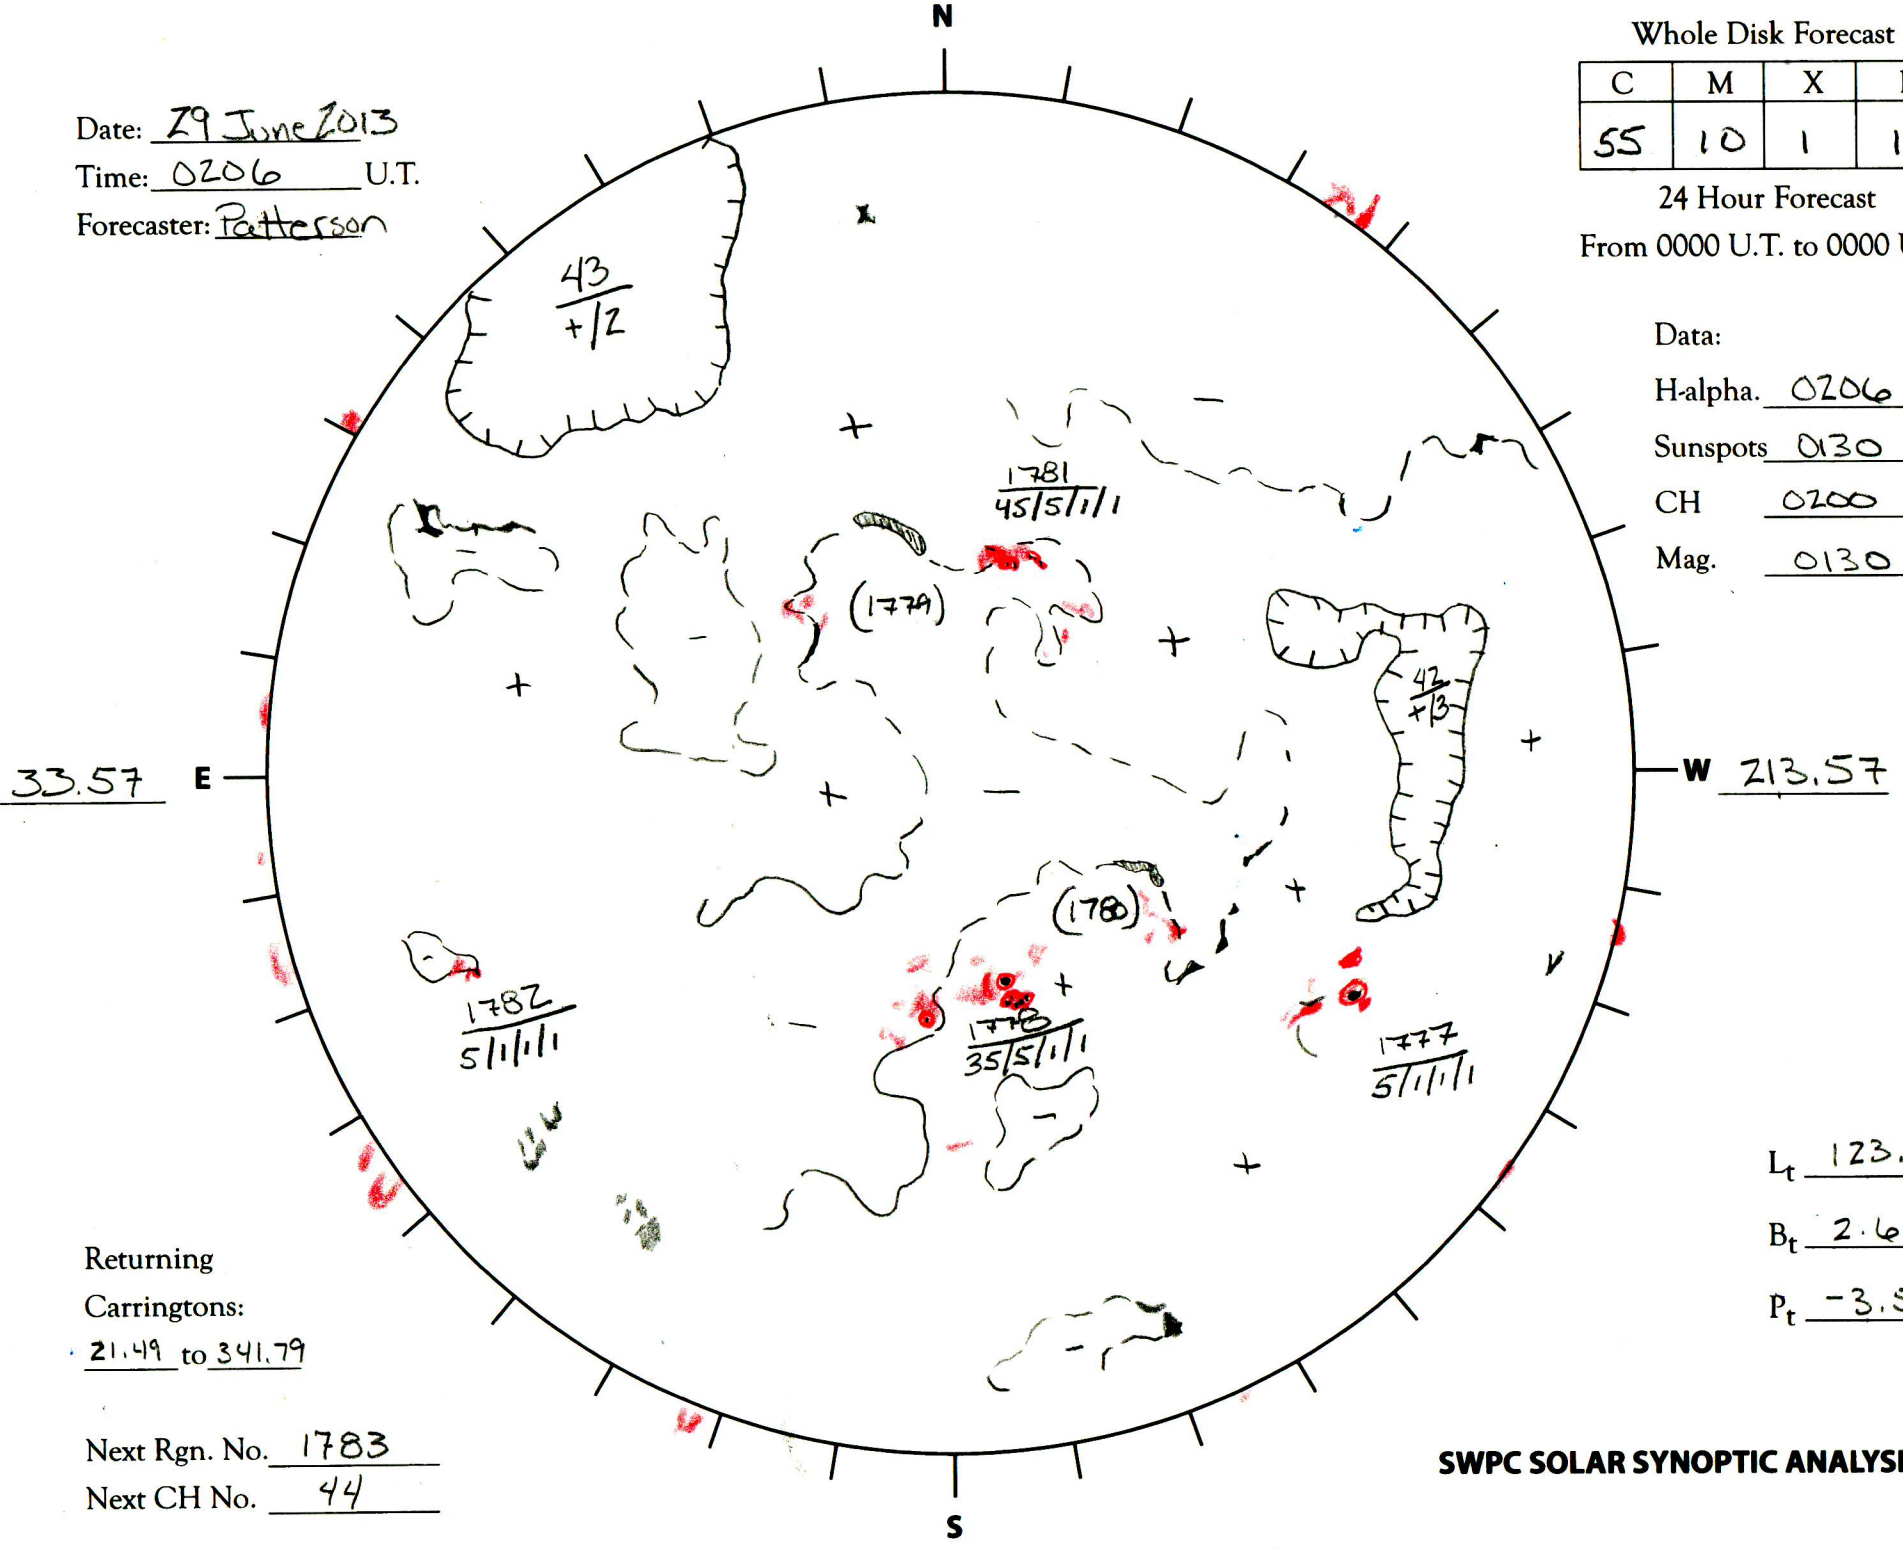

Date: 29 June 2013
 Time: 0206 U.T.
 Forecaster: Patterson

Whole Disk Forecast

C	M	X	P
55	10	1	1

24 Hour Forecast
 From 0000 U.T. to 0000 U.T.

Data:
 H-alpha. 0206 U.T.
 Sunspots 0130 U.T.
 CH 0200 U.T.
 Mag. 0130 U.T.

33.57 E

W 213.57

Returning
 Carringtons:
21.49 to 341.79

Next Rgn. No. 1783
 Next CH No. 44

L_t 123.57
 B_t 2.66
 P_t -3.50