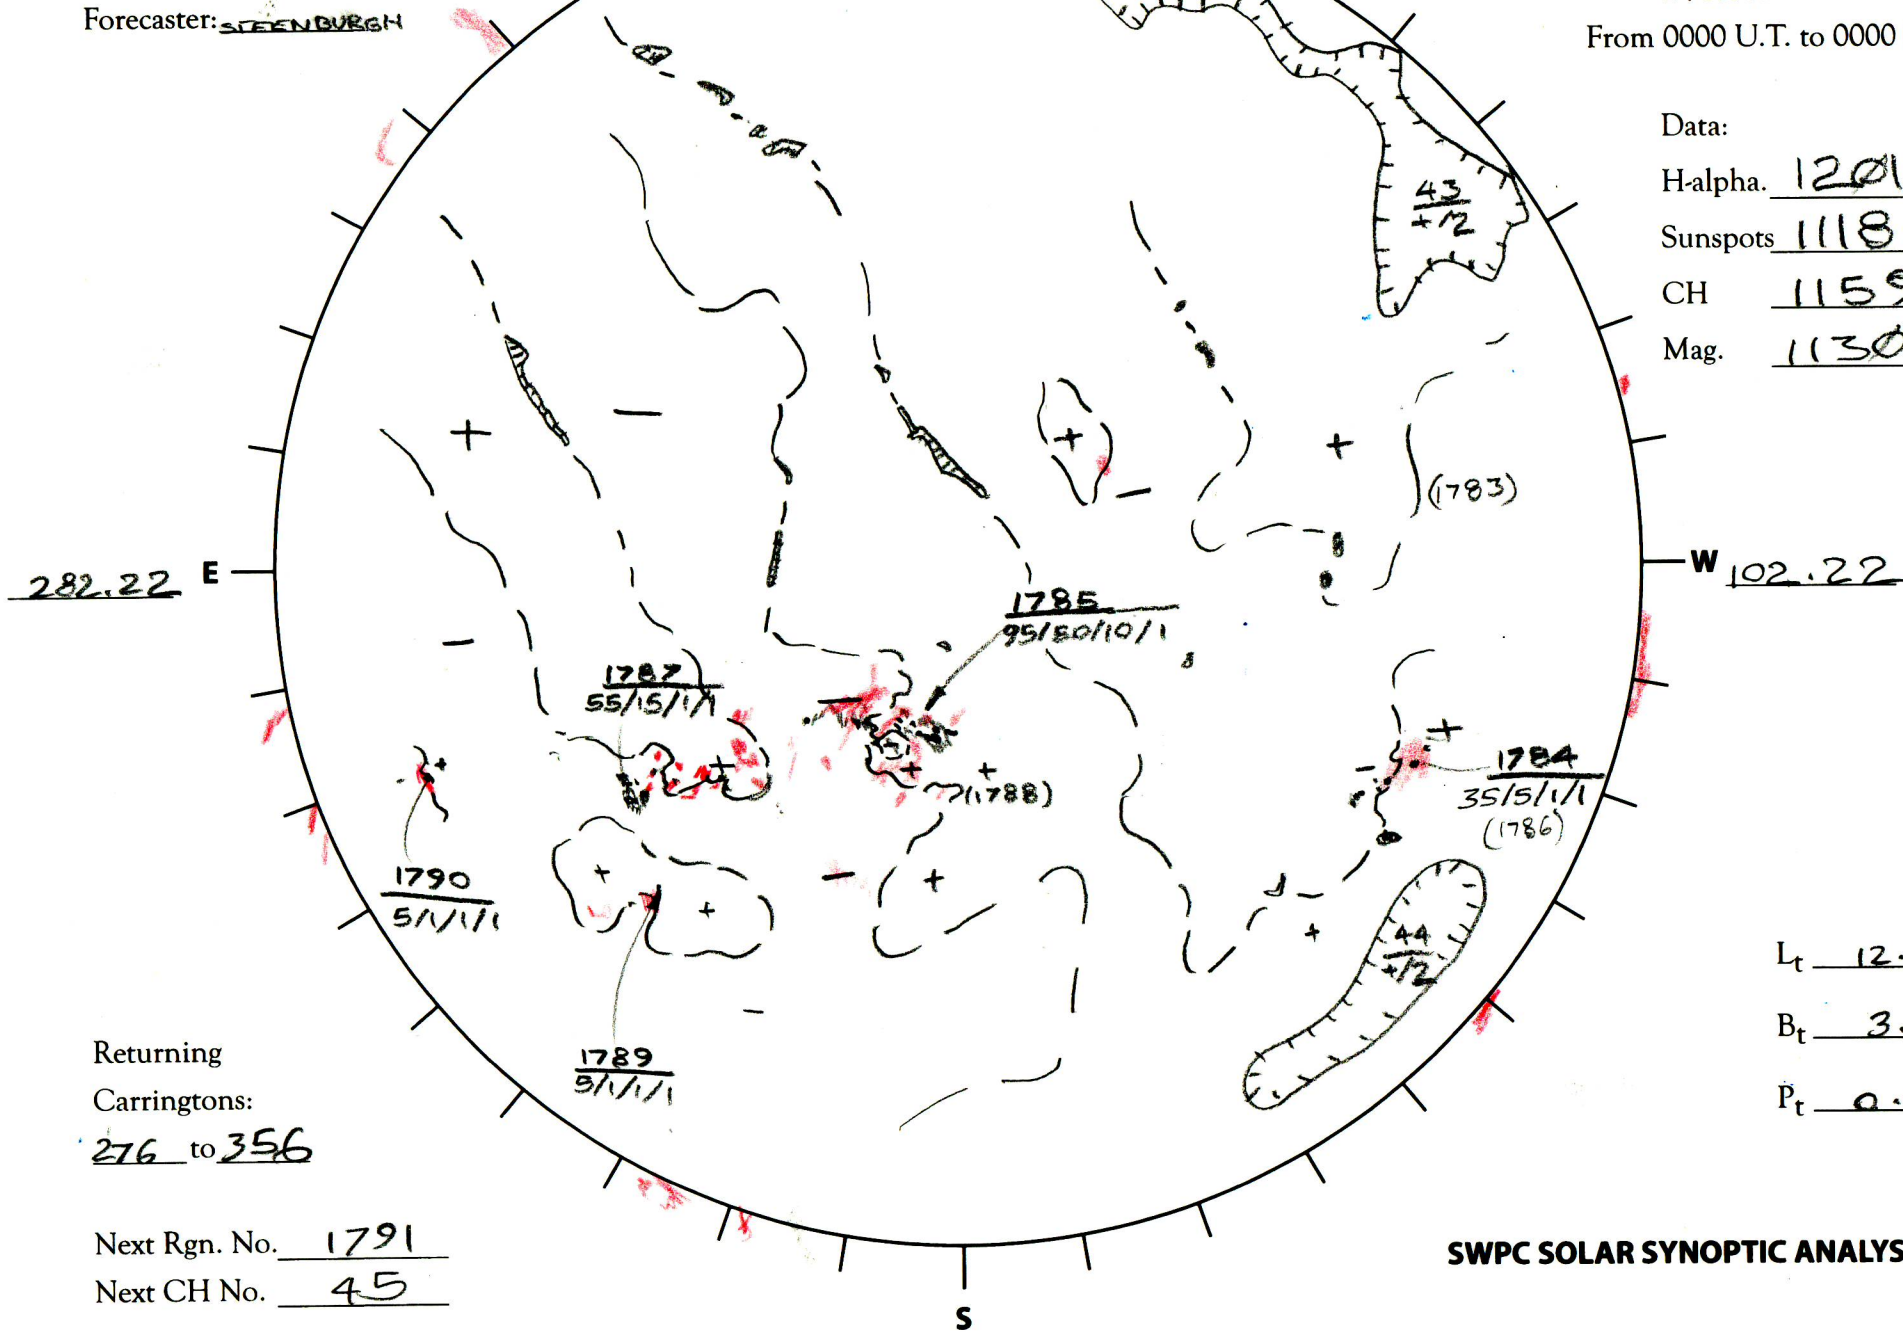

Whole Disk Forecast

C	M	X	P
99	55	10	1

24 Hour Forecast  
From 0000 U.T. to 0000 U.T.

Data:

H-alpha. 1201 U.T.

Sunspots 1118 U.T.

CH 1159 U.T.

Mag. 1130 U.T.

Date: 07/10/13  
Time: 1201 U.T.  
Forecaster: STEENBURGH

L<sub>t</sub> 12.22

B<sub>t</sub> 3.57

P<sub>t</sub> 0.31

Returning  
Carringtons:  
276 to 356

Next Rgn. No. 1791  
Next CH No. 45