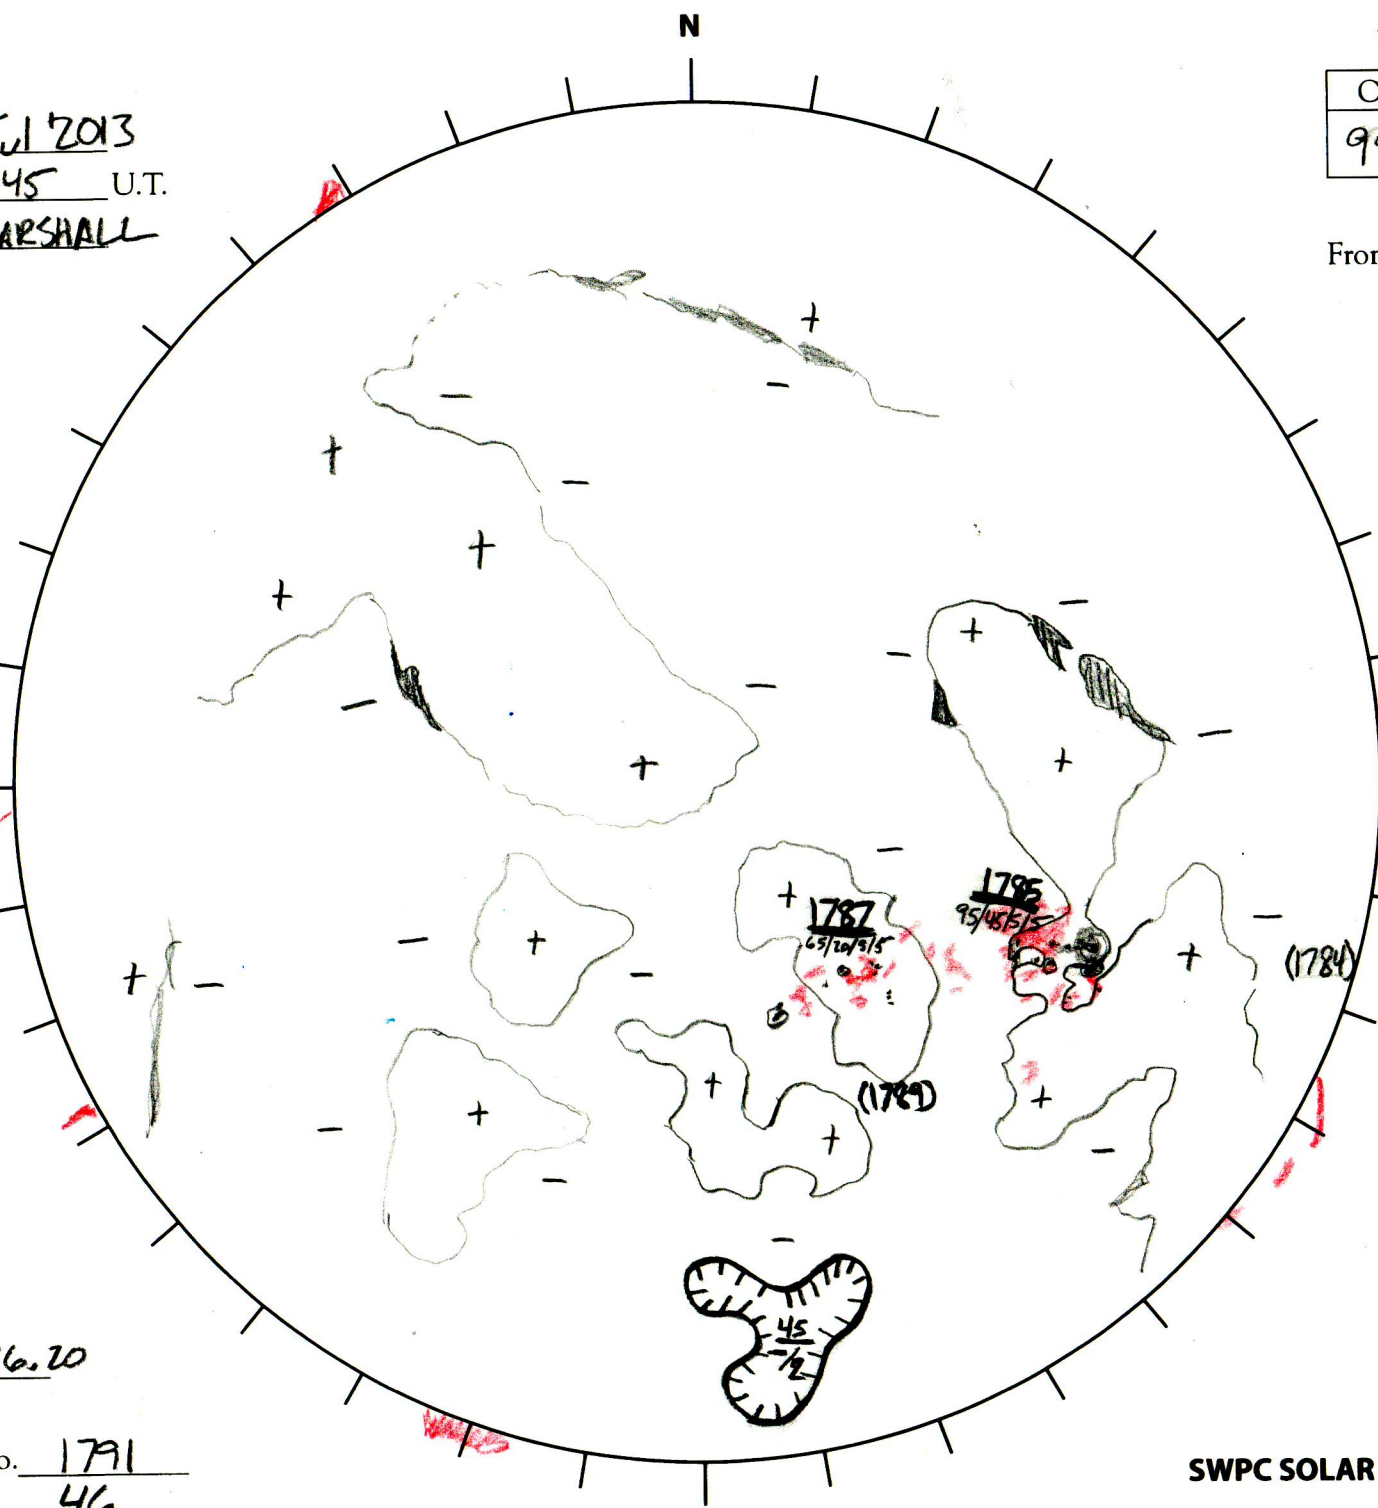

Date: 10 Jul 2013  
 Time: 0445 U.T.  
 Forecaster: MARSHALL

Whole Disk Forecast

C	M	X	P
99	55	10	10

24 Hour Forecast  
 From 0000 U.T. to 0000 U.T.

Data:  
 H-alpha. 0445 U.T.  
 Sunspots 0416 U.T.  
 CH 0445 U.T.  
 Mag. 0415 U.T.

246.52 E

W 66.52

Returning  
 Carringtons:  
235.91 to 196.20

Next Rgn. No. 1791  
 Next CH No. 46

L<sub>t</sub> 336.52  
 B<sub>t</sub> 3.85  
 P<sub>t</sub> 1.53