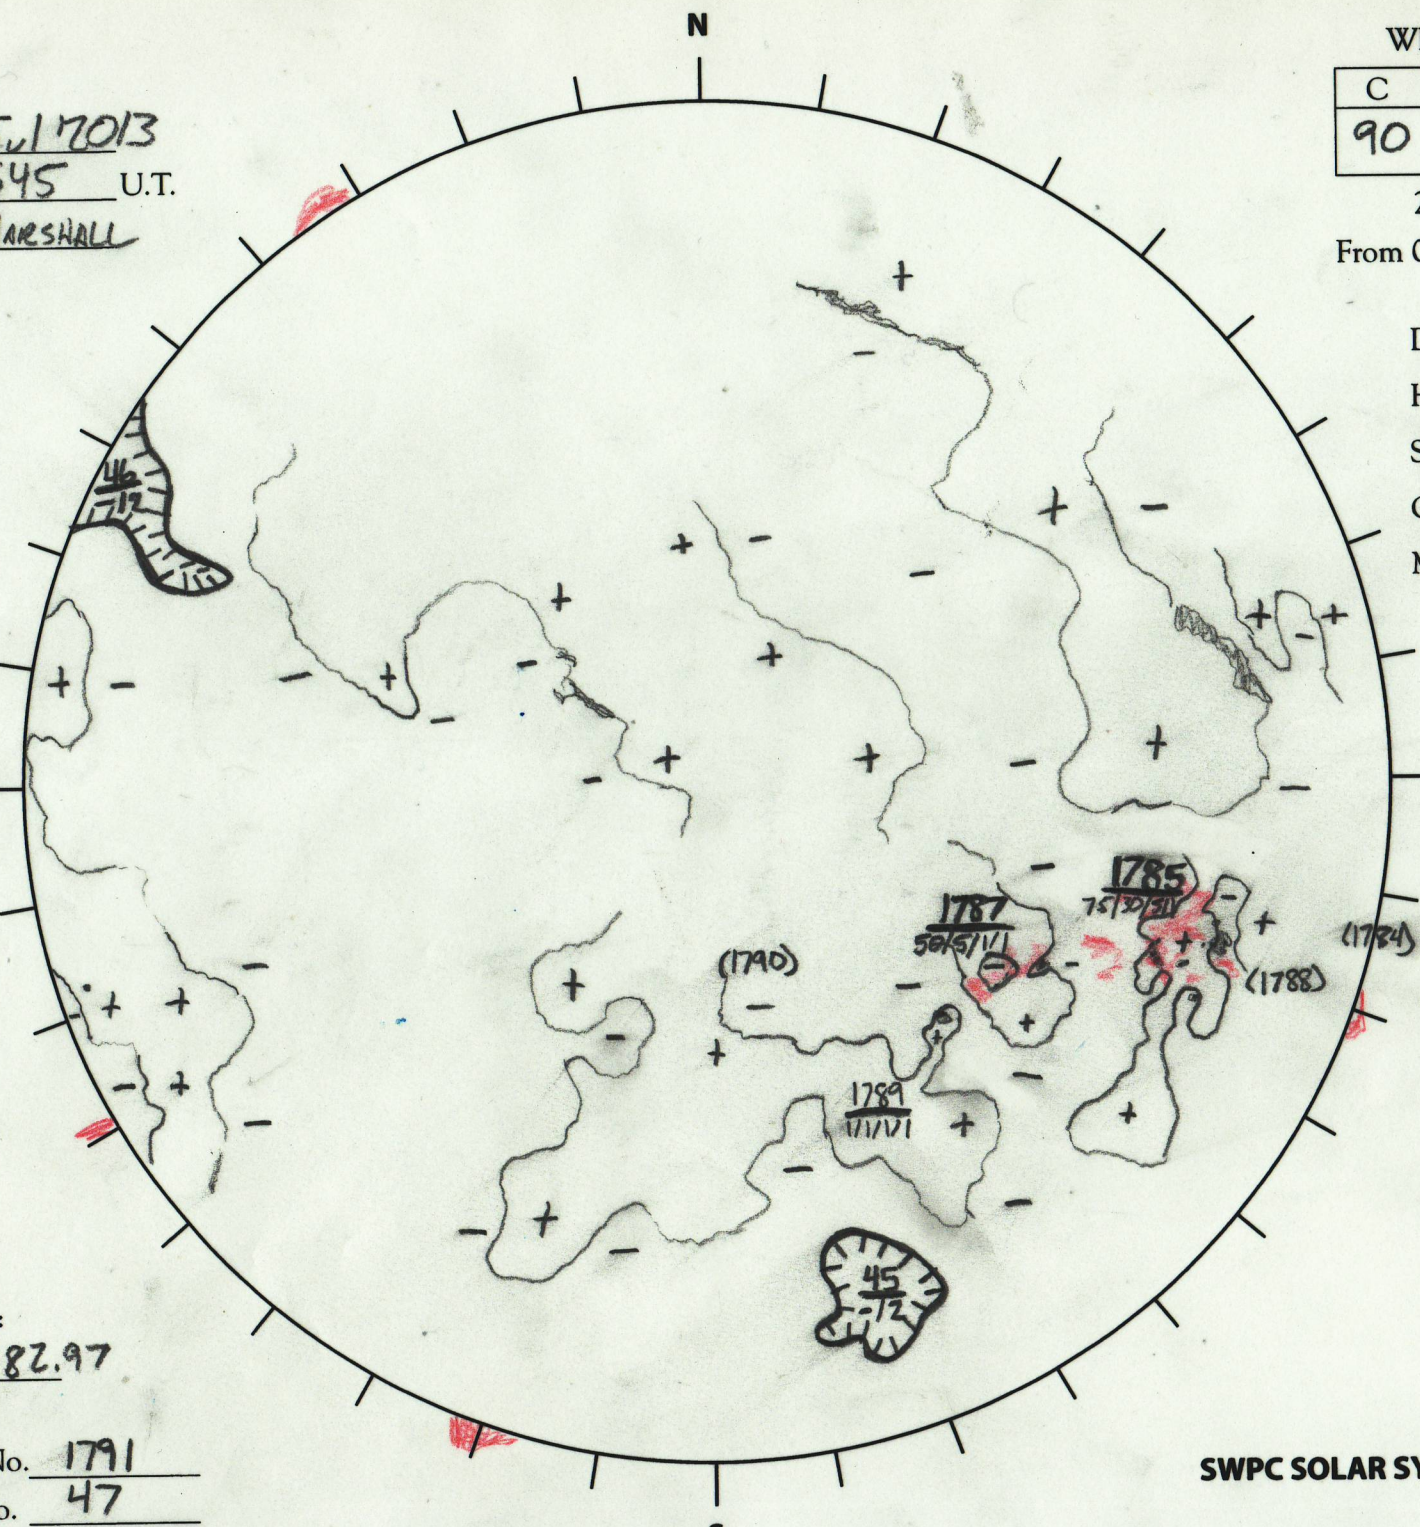

Date: 11 Jun 2013  
 Time: 0545 U.T.  
 Forecaster: MARSHALL

Whole Disk Forecast

C	M	X	P
90	35	5	5

24 Hour Forecast  
 From 0000 U.T. to 0000 U.T.

Data:  
 H-alpha. 0545 U.T.  
 Sunspots 0516 U.T.  
 CH 0544 U.T.  
 Mag. 0516 U.T.

232.73 E

W 52.73

Returning Carringtons:  
222.67 to 182.97

Next Rgn. No. 1791  
 Next CH No. 47

L<sub>t</sub> 322.73  
 B<sub>t</sub> 3.96  
 P<sub>t</sub> 2.00