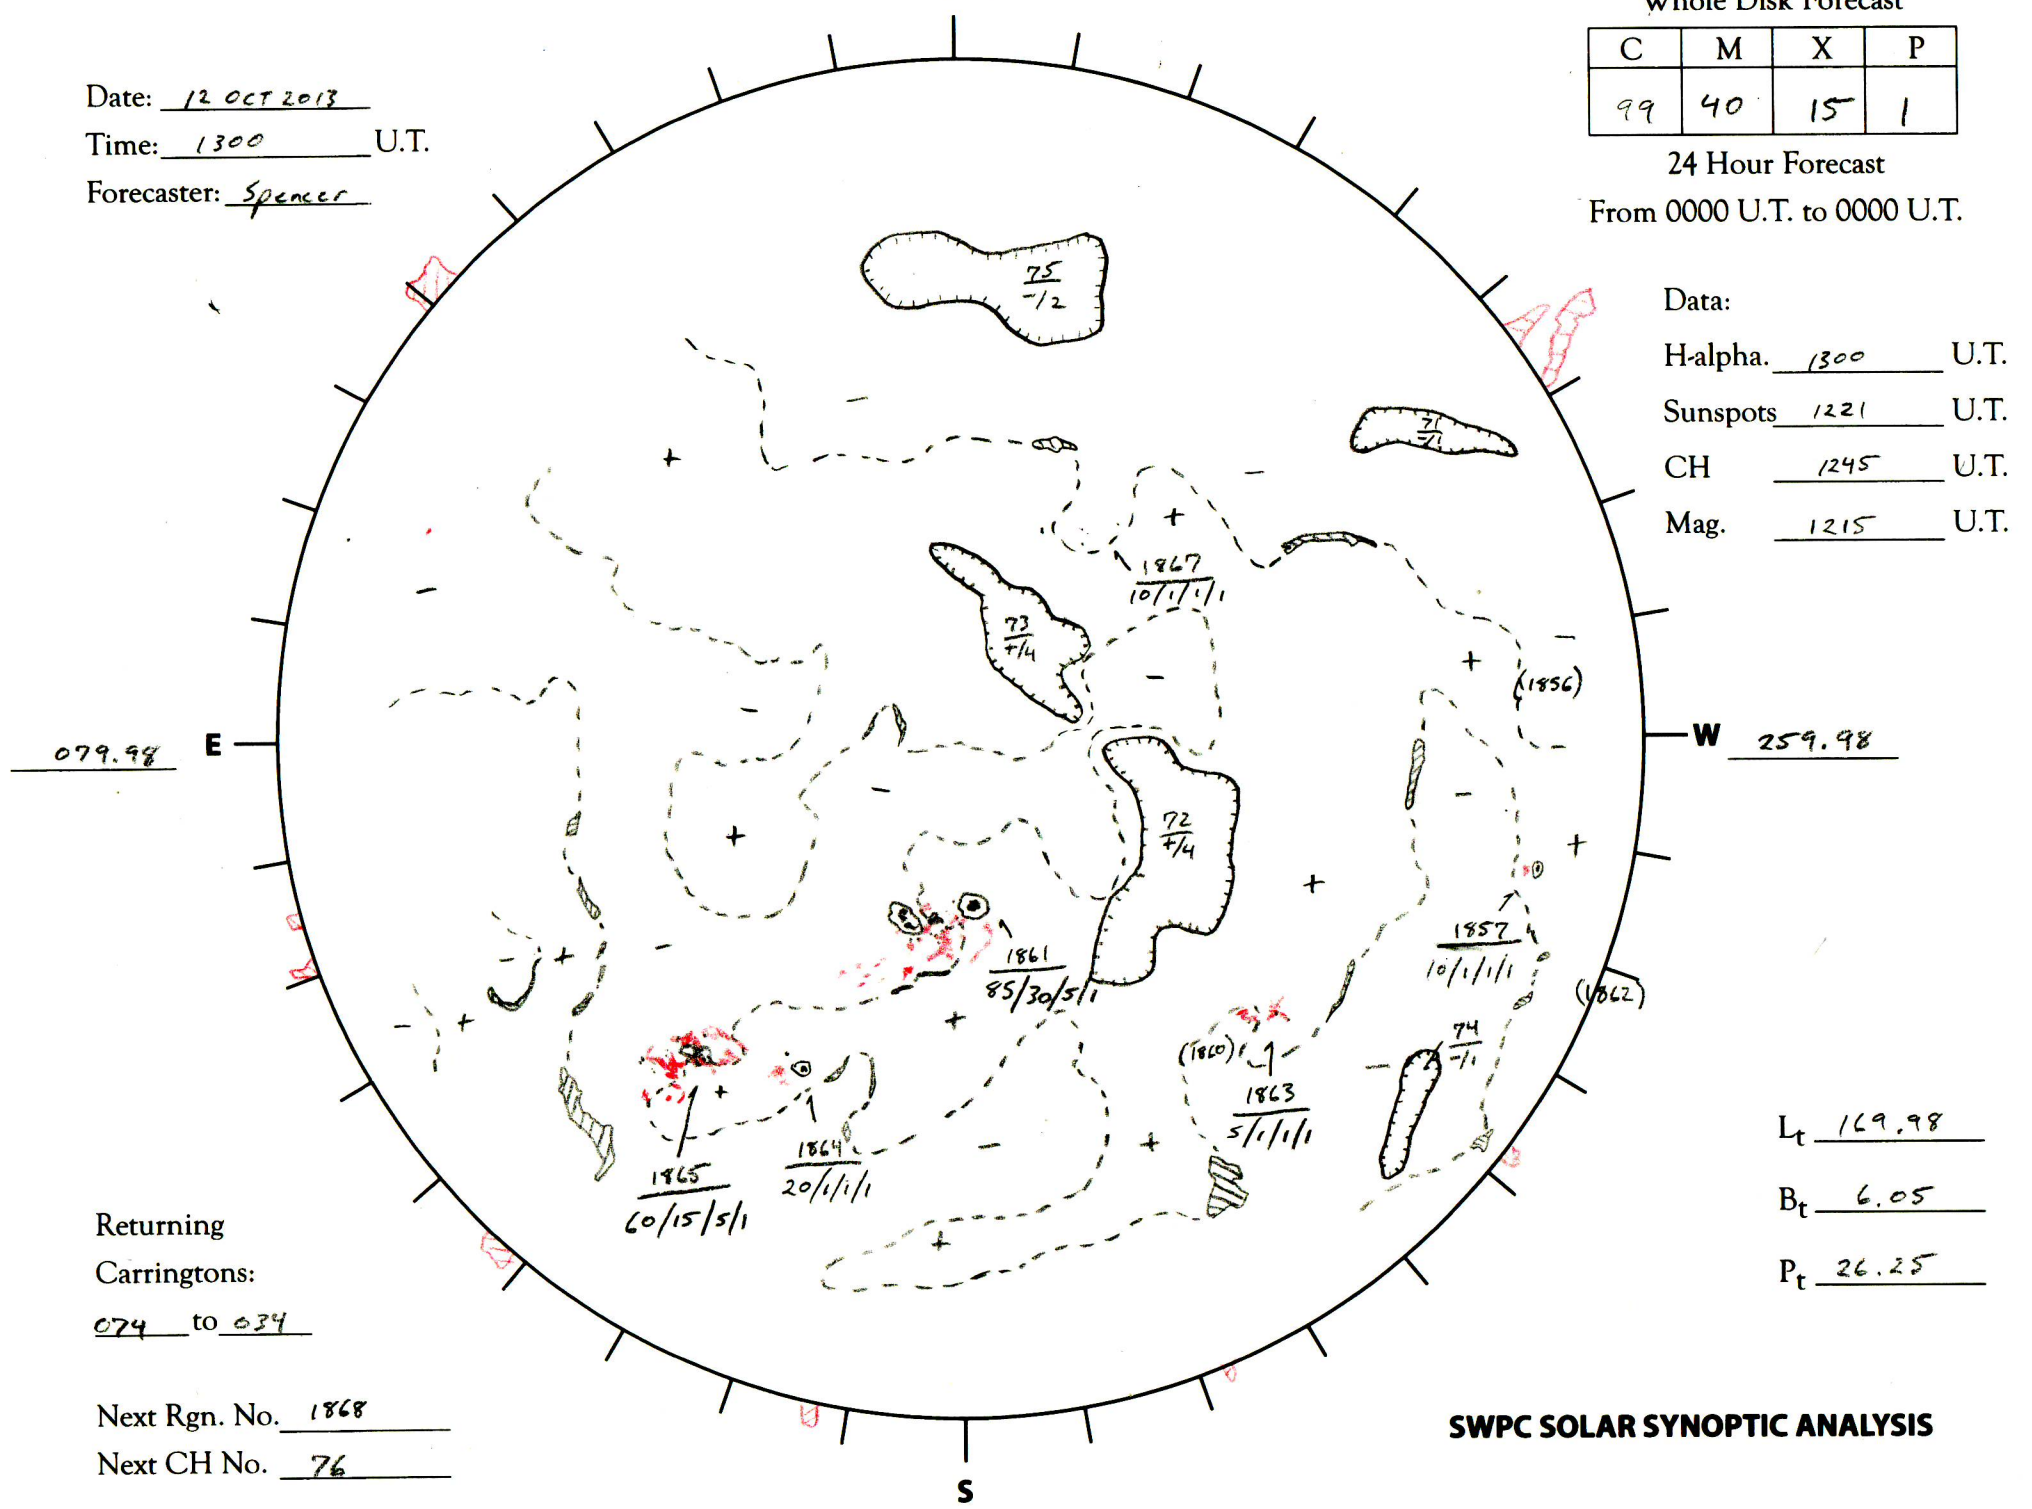

Whole Disk Forecast

C	M	X	P
99	40	15	1

24 Hour Forecast  
From 0000 U.T. to 0000 U.T.

Data:  
H-alpha. 1300 U.T.  
Sunspots 1221 U.T.  
CH 1245 U.T.  
Mag. 1215 U.T.

Date: 12 OCT 2013  
Time: 1300 U.T.  
Forecaster: Spencer

L<sub>t</sub> 169.98  
B<sub>t</sub> 6.05  
P<sub>t</sub> 26.25

Returning  
Carringtons:  
074 to 034

Next Rgn. No. 1868  
Next CH No. 76