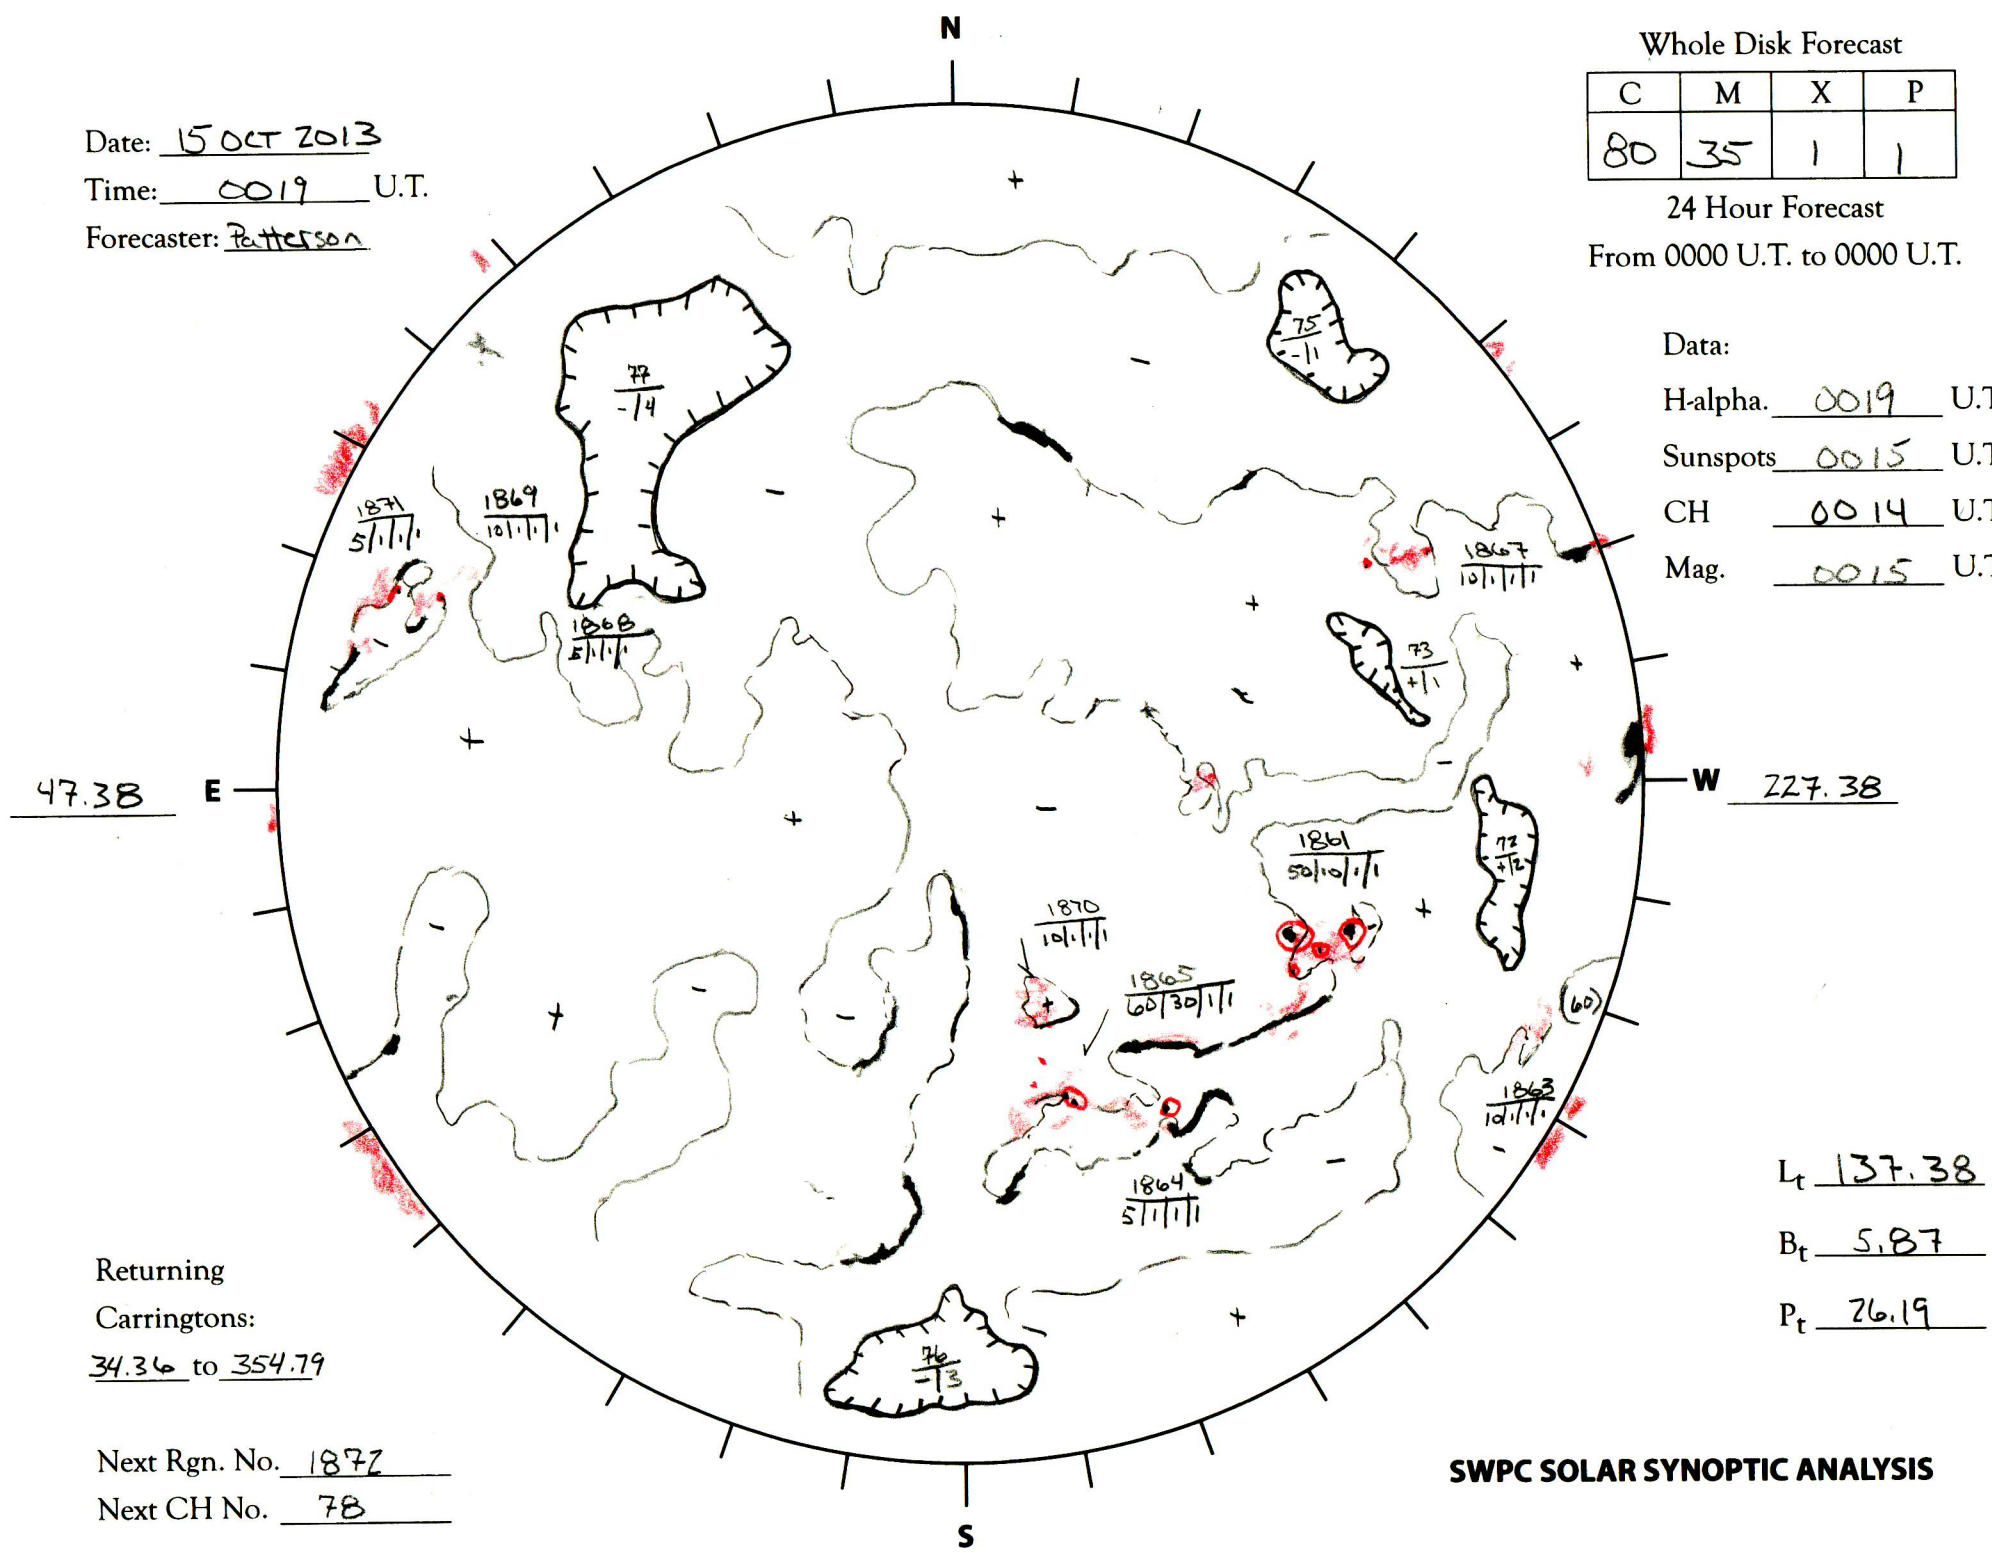

Date: 15 OCT 2013  
 Time: 0019 U.T.  
 Forecaster: Patterson

Whole Disk Forecast

C	M	X	P
80	35	1	1

24 Hour Forecast  
 From 0000 U.T. to 0000 U.T.

Data:  
 H-alpha. 0019 U.T.  
 Sunspots 0015 U.T.  
 CH 0014 U.T.  
 Mag. 0015 U.T.

L<sub>t</sub> 137.38  
 B<sub>t</sub> 5.87  
 P<sub>t</sub> 26.19